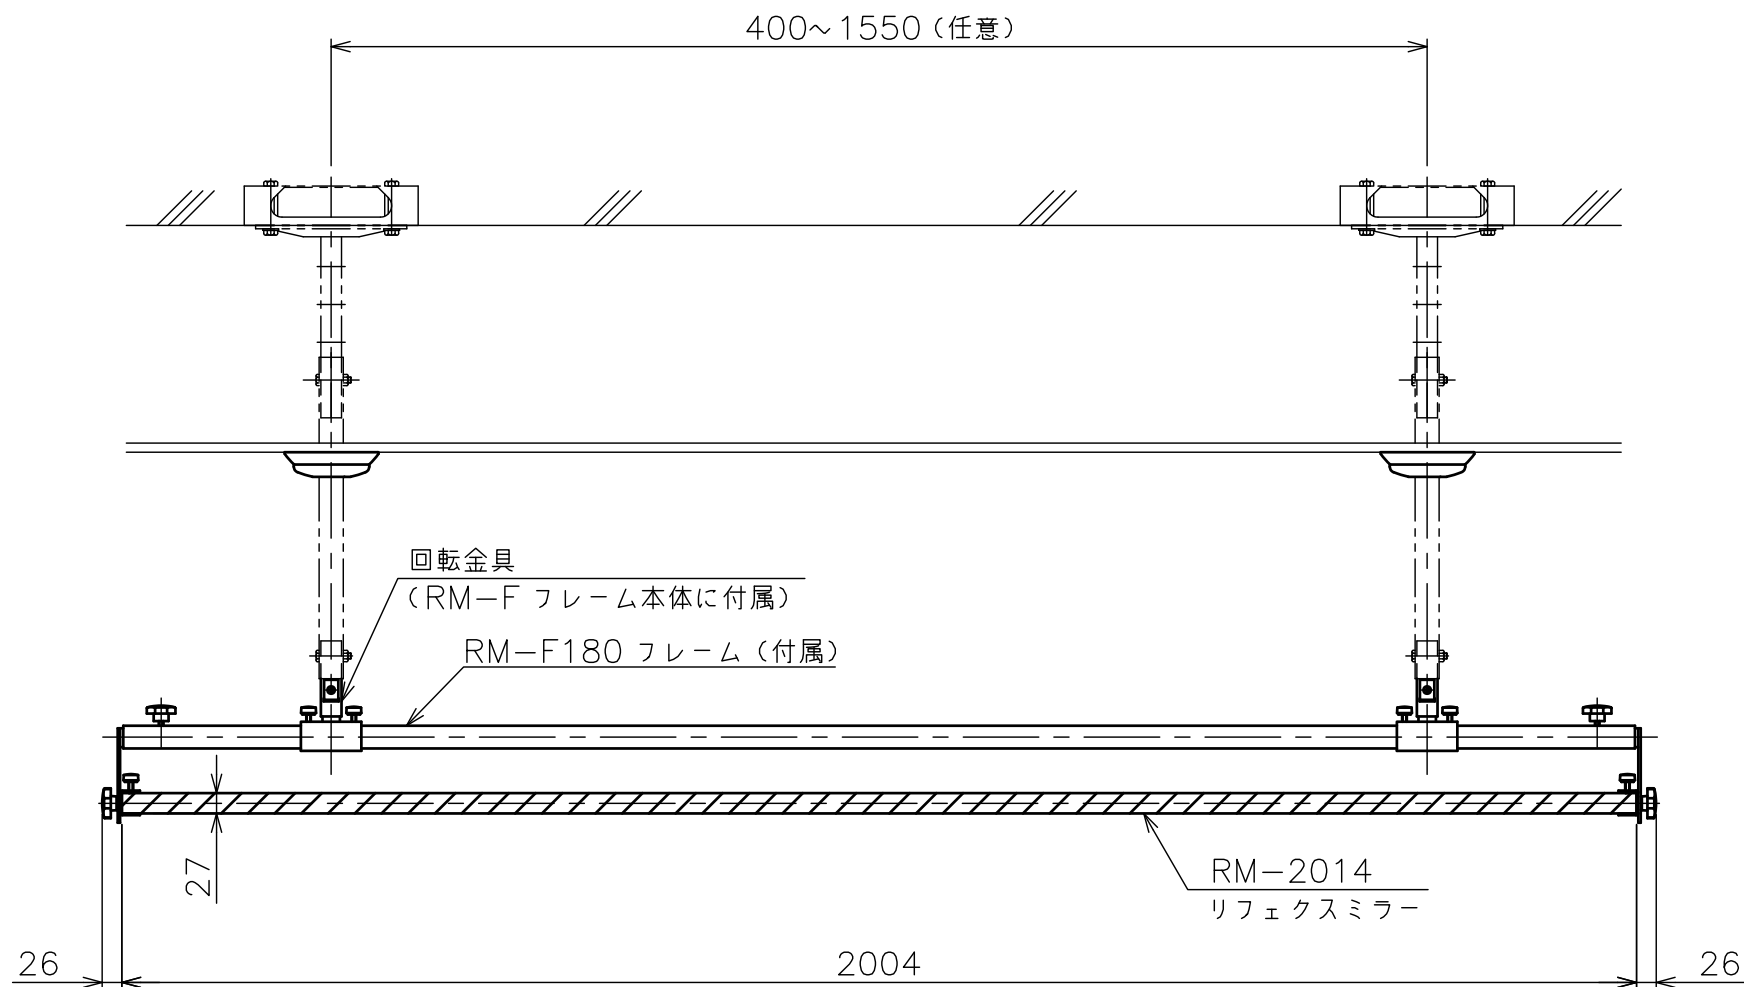

標準付属品	
名称	数量
天井化粧アダプター	2
回転金具	2

パイプセット RM-PS (別売) (スラブ取付板・パイプのセット)

型 式	組合せ寸法 L			
	a	b	c	d
RM-P050S	500	550	600	650
RM-P070S	700	750	800	850
RM-P090S	900	950	1000	1050
RM-P110S	1100	1150	1200	1250

ミラー RM-2014

鏡 面	透明ポリエステルフィルム (裏面アルミニウム蒸着)
裏 材	硬質ウレタンボード
質 量	8.0kg
品 種	軽量タイプ (一般用)
反 射 率	87%
適用フレーム型式	RM-F180
備 考	

フレーム RM-F180

塗 装 色	日塗IN-30相当ブラック色
主 要 材 質	STKR400,SS400
質 量	7.3kg
備 考	