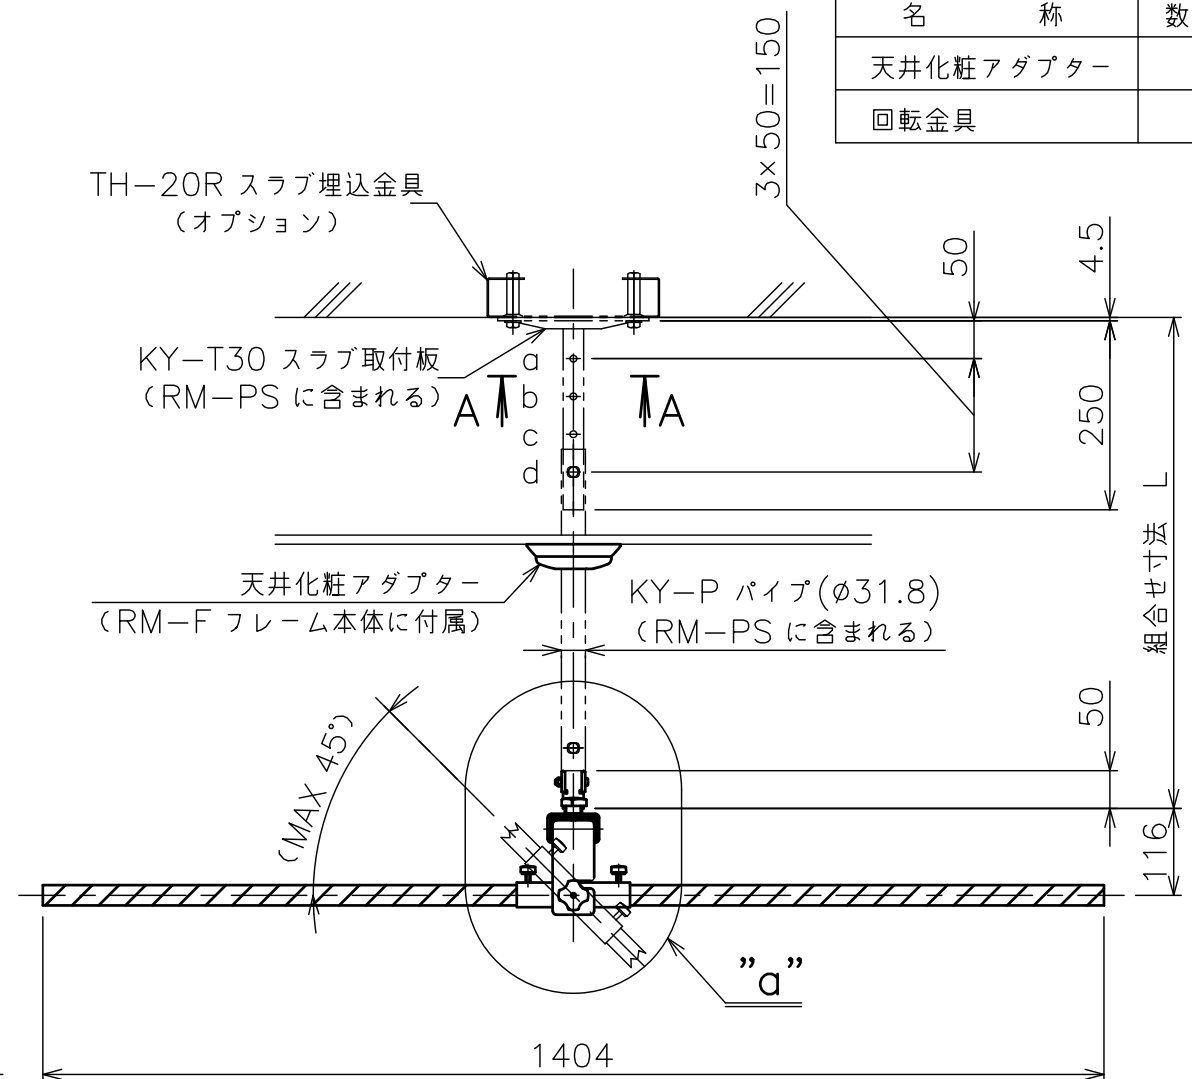

標準付属品	
名称	数量
天井化粧アダプター	2
回転金具	2

パイプセット RM-PS (別売) (スラブ取付板・パイプのセット)

型 式	組合せ寸法 L			
	a	b	c	d
RM-P050S	500	550	600	650
RM-P070S	700	750	800	850
RM-P090S	900	950	1000	1050
RM-P110S	1100	1150	1200	1250

ミラー RM-2014

鏡 面	透明ポリエステルフィルム (裏面アルミニウム蒸着)
裏 材	硬質ウレタンボード
質 量	8.0kg
品 種	軽量タイプ (一般用)
反 射 率	87%
適用フレーム型式	RM-F180
備 考	

フレーム RM-F180

塗 装 色	日塗IN-30相当ブラック色
主 要 材 質	STKR400,SS400
質 量	7.3kg
備 考	