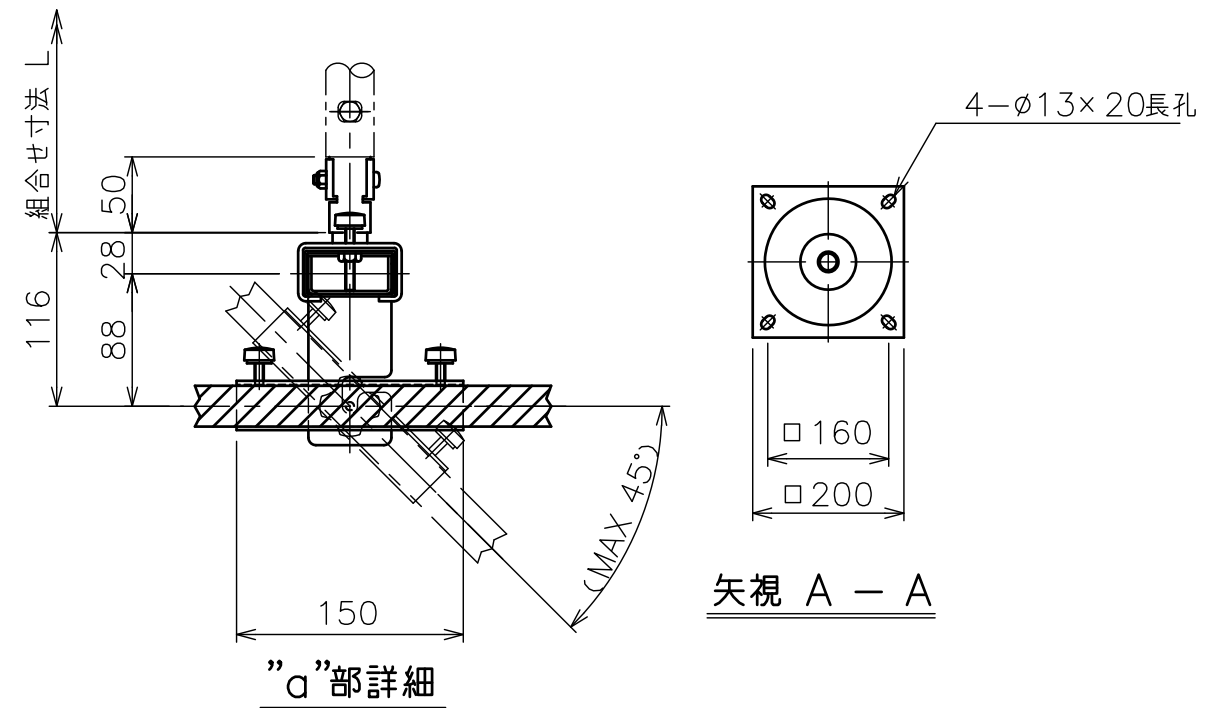

標準付属品	
名称	数量
天井化粧アダプター	2
回転金具	2

パイプセット RM-PS (別売) (スラブ取付板・パイプのセット)

型 式	組合せ寸法 L			
	a	b	c	d
RM-P050S	500	550	600	650
RM-P070S	700	750	800	850
RM-P090S	900	950	1000	1050
RM-P110S	1100	1150	1200	1250

ミラー RM-2014

鏡 面	透明ポリエステルフィルム (裏面アルミニウム蒸着)
裏 材	硬質ウレタンボード
質 量	8.0kg
品 種	軽量タイプ (一般用)
反 射 率	87%
適用フレーム型式	RM-F180
備 考	

フレーム RM-F180

塗 装 色	日塗IN-30相当ブラック色
主 要 材 質	STKR400,SS400
質 量	7.3kg
備 考	