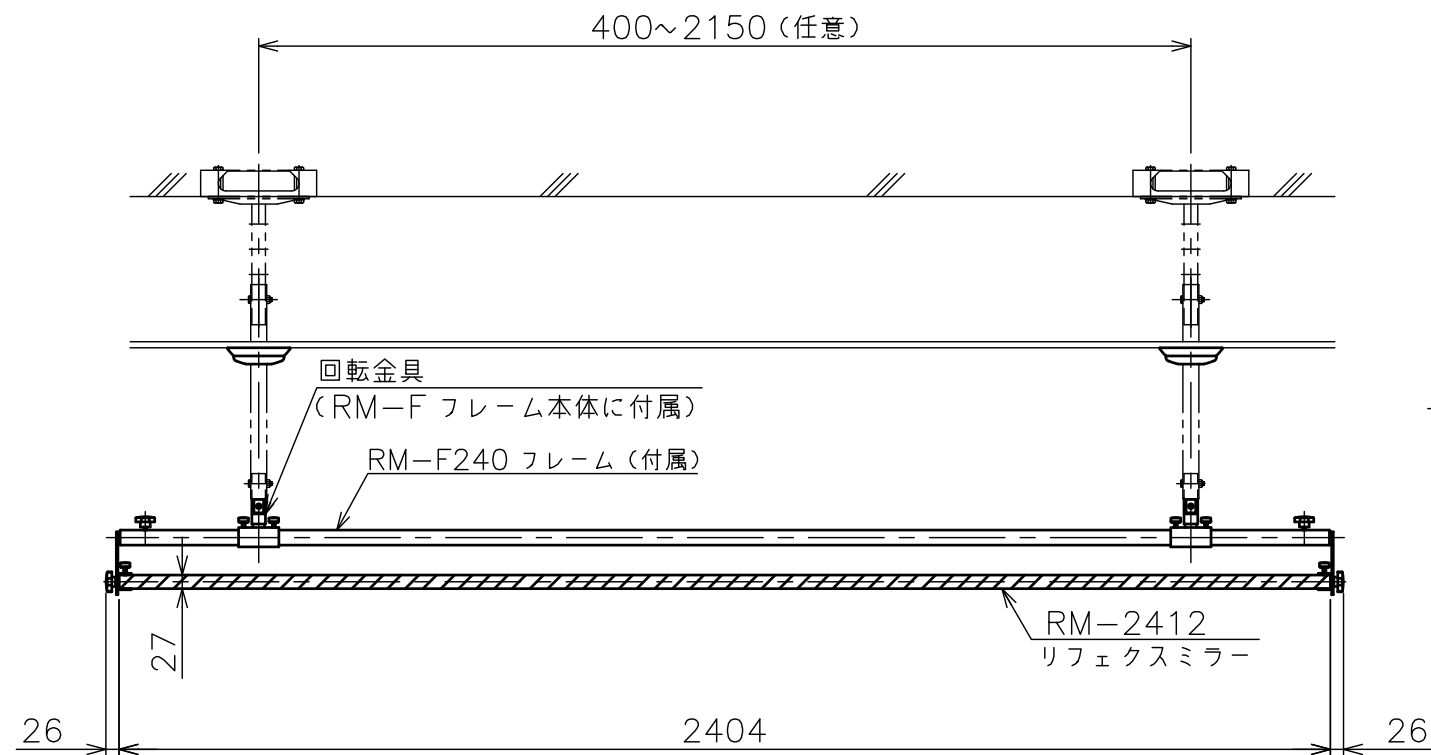

標準付属品	
名 称	数 量
天井化粧アダプター	2
回転金具	2

パイプセット RM-PS (別売) (スラブ取付板・パイプのセット)

型 式	組合せ寸法 L			
	a	b	c	d
RM-P050S	500	550	600	650
RM-P070S	700	750	800	850
RM-P090S	900	950	1000	1050
RM-P110S	1100	1150	1200	1250

ミラー RM-2412

鏡 面	透明ポリエステルフィルム (裏面アルミニウム蒸着)
裏 材	硬質ウレタンボード
質 量	8.3kg
品 種	軽量タイプ (一般用)
反 射 率	87%
適用フレーム型式	RM-F240
備 考	

フレーム RM-F240

塗 装 色	日塗IN-30相当ブラック色
主 要 材 質	STKR400,SS400
質 量	8.6kg
備 考	