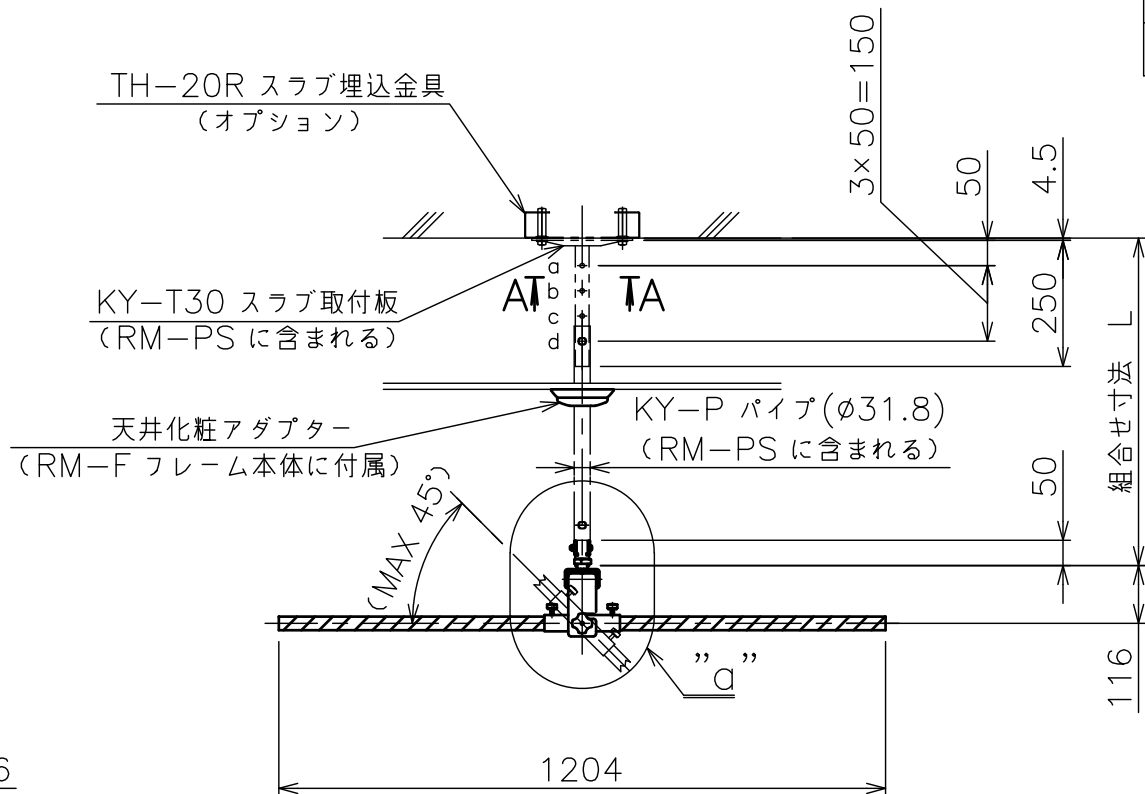

標準付属品	
名 称	数 量
天井化粧アダプター	2
回転金具	2

パイプセット RM-PS (別売) (スラブ取付板・パイプのセット)

型 式	組合せ寸法 L			
	a	b	c	d
RM-P050S	500	550	600	650
RM-P070S	700	750	800	850
RM-P090S	900	950	1000	1050
RM-P110S	1100	1150	1200	1250

ミラー RM-2412

鏡 面	透明ポリエステルフィルム (裏面アルミニウム蒸着)
裏 材	硬質ウレタンボード
質 量	8.3kg
品 種	軽量タイプ (一般用)
反 射 率	87%
適用フレーム型式	RM-F240
備 考	

フレーム RM-F240

塗 装 色	日塗IN-30相当ブラック色
主 要 材 質	STKR400,SS400
質 量	8.6kg
備 考	