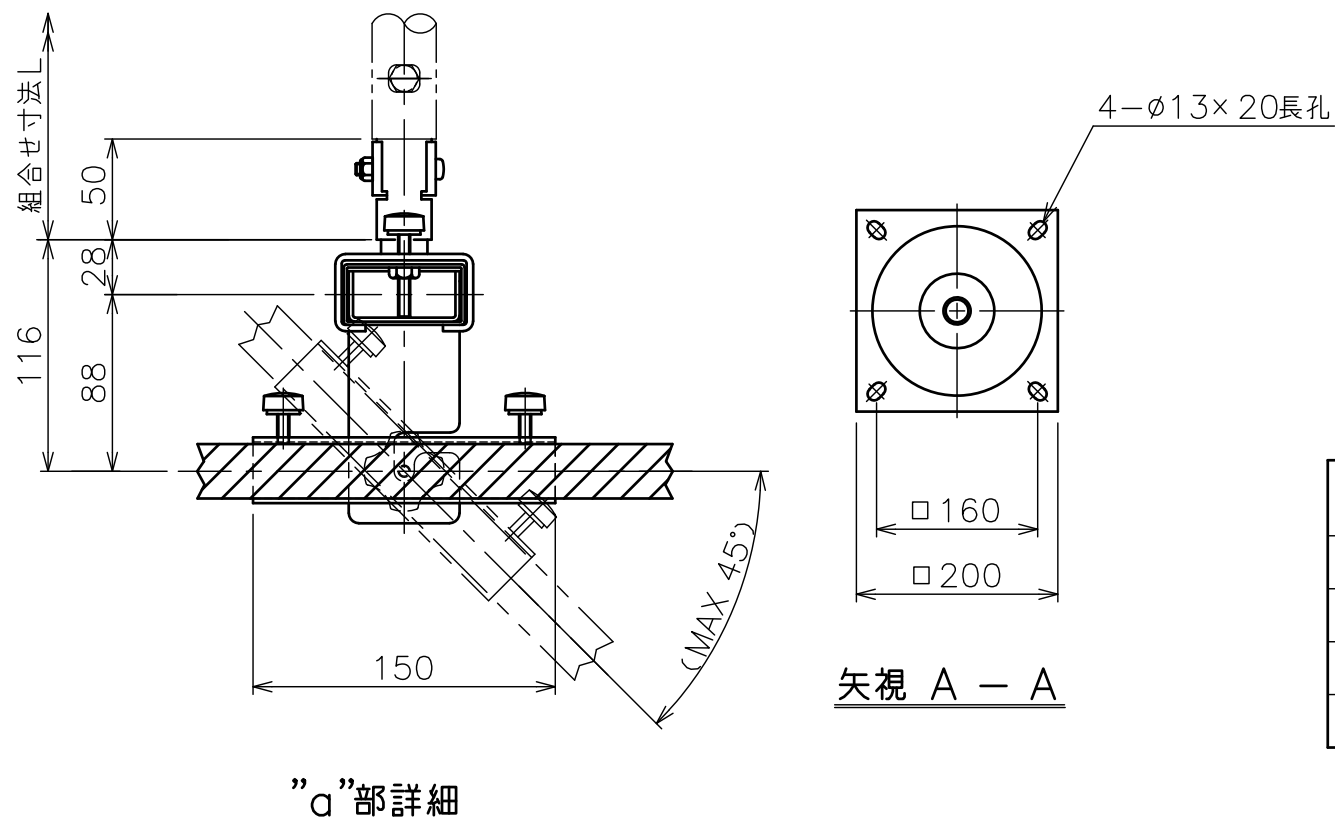

標準付属品	
名 称	数 量
天井化粧アダプター	2
回転金具	2

パイプセット RM-PS (別売) (スラブ取付板・パイプのセット)

型 式	組合せ寸法 L			
	a	b	c	d
RM-P050S	500	550	600	650
RM-P070S	700	750	800	850
RM-P090S	900	950	1000	1050
RM-P110S	1100	1150	1200	1250

ミラー RM-2412

鏡 面	透明ポリエステルフィルム (裏面アルミニウム蒸着)
裏 材	硬質ウレタンボード
質 量	8.3kg
品 種	軽量タイプ (一般用)
反 射 率	87%
適用フレーム型式	RM-F240
備 考	

フレーム RM-F240

塗 装 色	日塗IN-30相当ブラック色
主 要 材 質	STKR400,SS400
質 量	8.6kg
備 考	