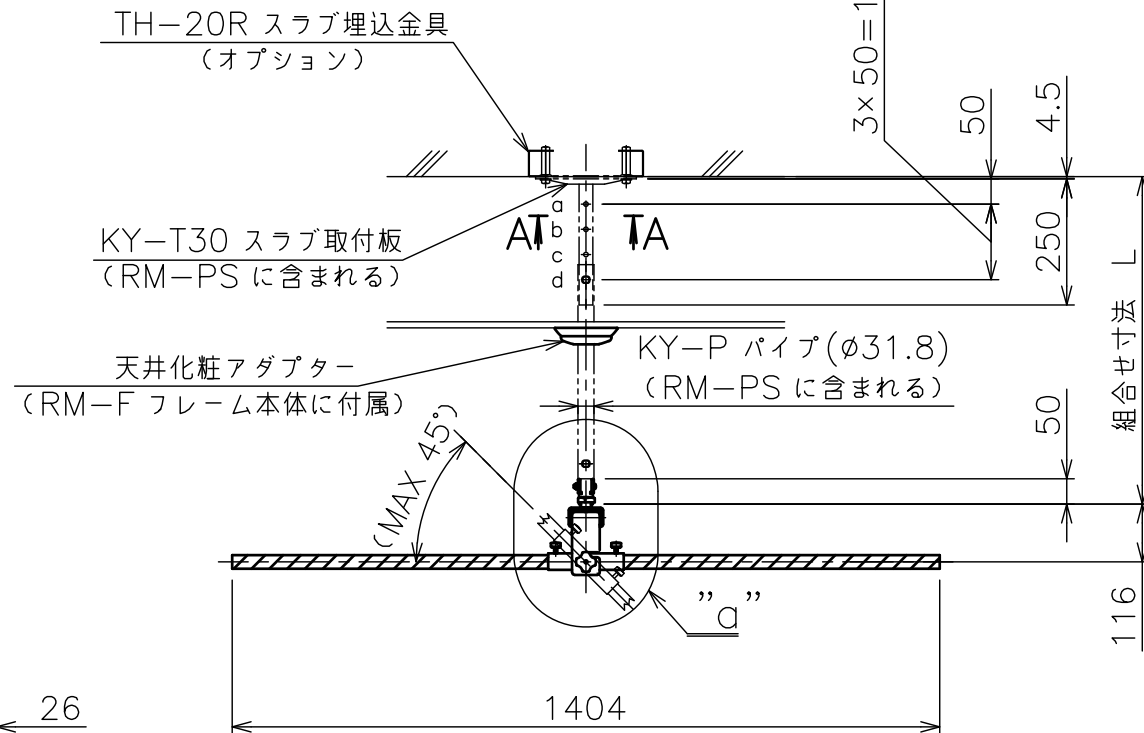

標準付属品	
名称	数量
天井化粧アダプター	2
回転金具	2

パイプセット RM-PS (別売) (スラブ取付板・パイプのセット)

型 式	組合せ寸法 L			
	a	b	c	d
RM-P050S	500	550	600	650
RM-P070S	700	750	800	850
RM-P090S	900	950	1000	1050
RM-P110S	1100	1150	1200	1250

ミラー RM-2414

鏡 面	透明ポリエステルフィルム (裏面アルミニウム蒸着)
裏 材	硬質ウレタンボード
質 量	9.5kg
品 種	軽量タイプ (一般用)
反 射 率	87%
適用フレーム型式	RM-F240
備 考	

フレーム RM-F240

塗 装 色	日塗IN-30相当ブラック色
主 要 材 質	STKR400,SS400
質 量	8.6kg
備 考	