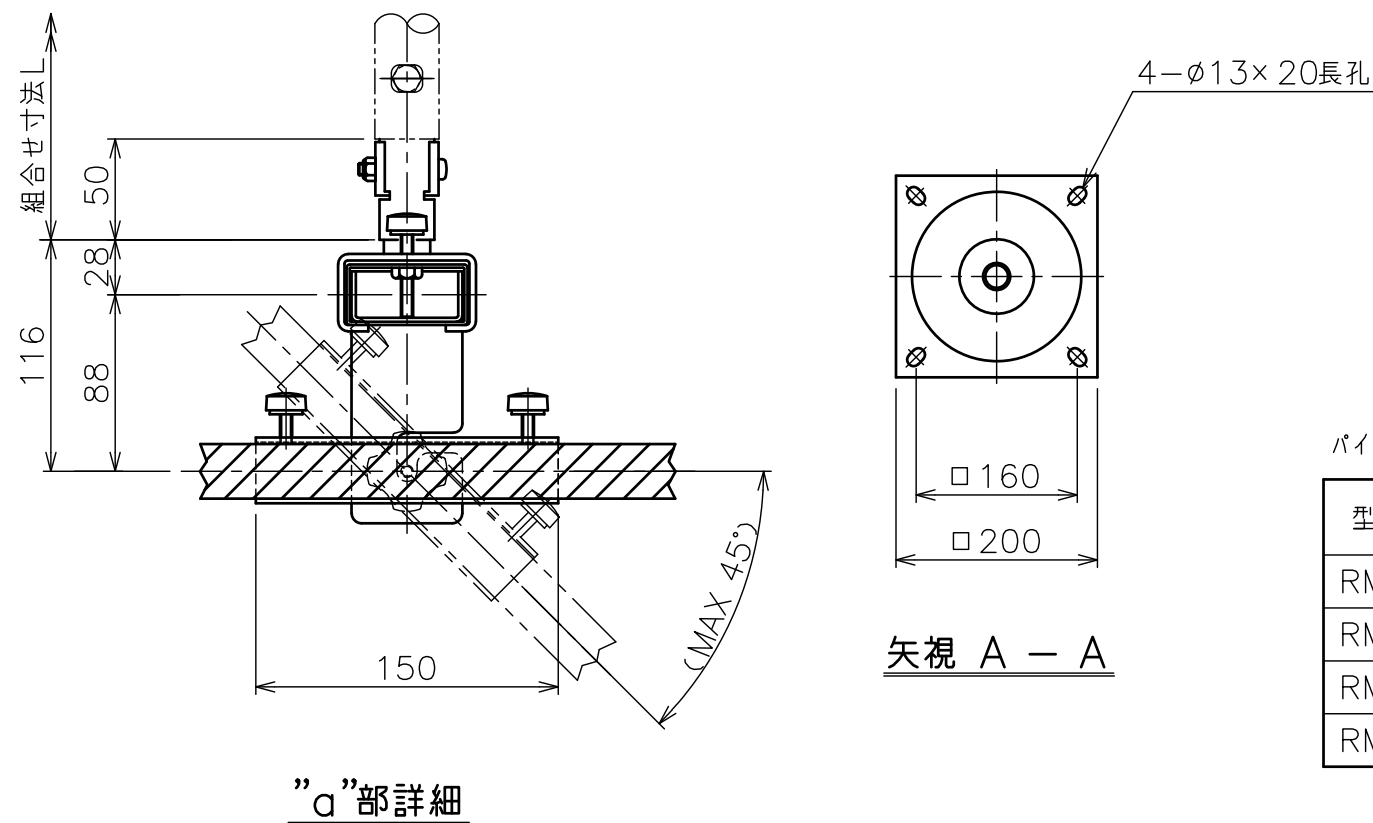

標準付属品	
名称	数量
天井化粧アダプター	2
回転金具	2

パイプセット RM-PS (別売) (スラブ取付板・パイプのセット)

型 式	組合せ寸法 L			
	a	b	c	d
RM-P050S	500	550	600	650
RM-P070S	700	750	800	850
RM-P090S	900	950	1000	1050
RM-P110S	1100	1150	1200	1250

ミラー RM-2414

鏡 面	透明ポリエステルフィルム (裏面アルミニウム蒸着)
裏 材	硬質ウレタンボード
質 量	9.5kg
品 種	軽量タイプ (一般用)
反 射 率	87%
適用フレーム型式	RM-F240
備 考	

フレーム RM-F240

塗 装 色	日塗IN-30相当ブラック色
主 要 材 質	STKR400,SS400
質 量	8.6kg
備 考	