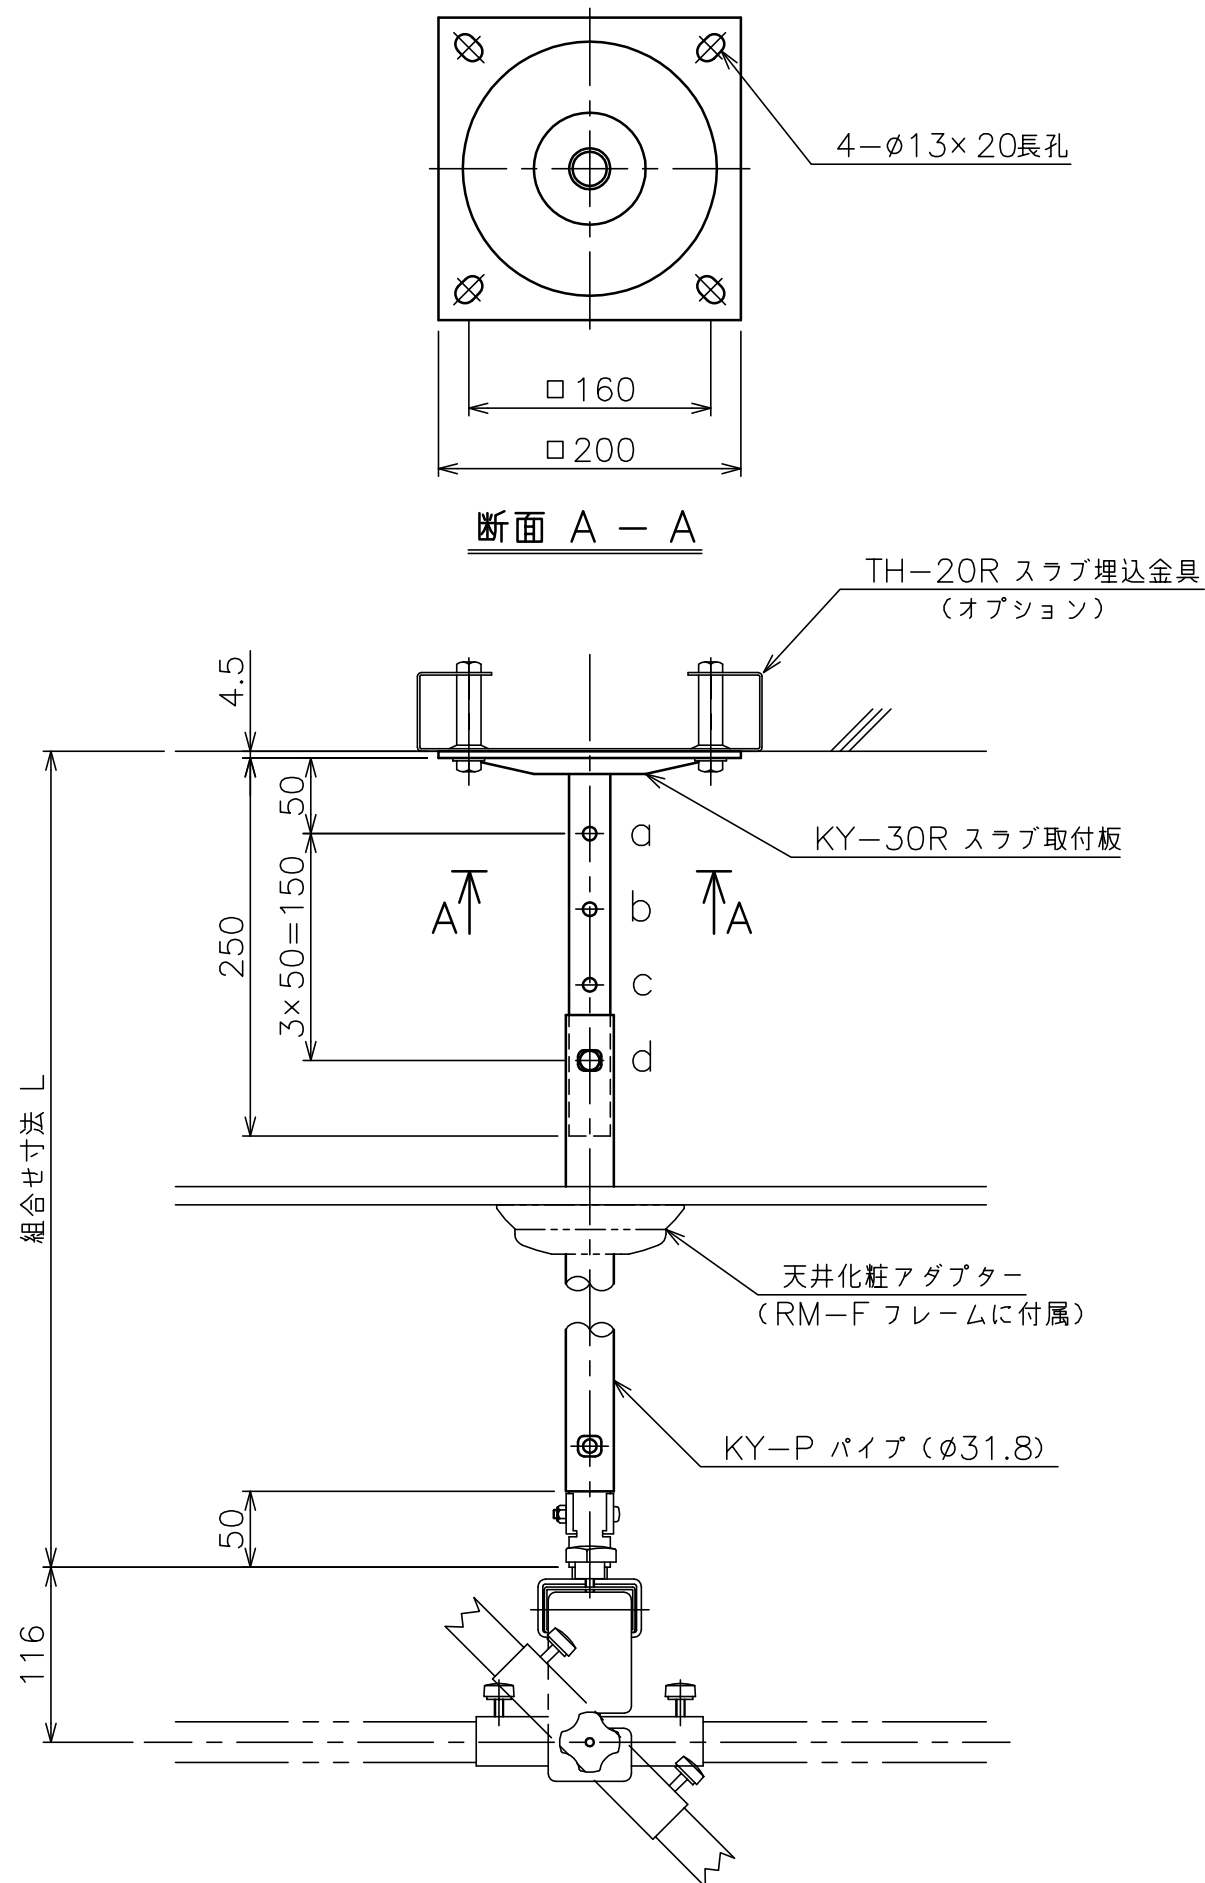

標準付属品

名 称	数 量
ボルトセット	1

パイプセット RM-PS (スラブ取付板・パイプのセット)
 ※2セット分必要となります。(質量は1セット分を示します。)

型 式	組合せ寸法 L				質 量 (kg)
	a	b	c	d	
RM-P050S	500	550	600	650	2.4
RM-P070S	700	750	800	850	2.7
RM-P090S	900	950	1000	1050	3.0
RM-P110S	1100	1150	1200	1250	3.3

スラブ取付板

塗 装 色	日塗工25-80B相当オフホワイト色
材 質	SPHC,STK400
質 量	1.7kg

パイプ

塗 装 色	日塗工25-80B相当オフホワイト色
材 質	STKM11A