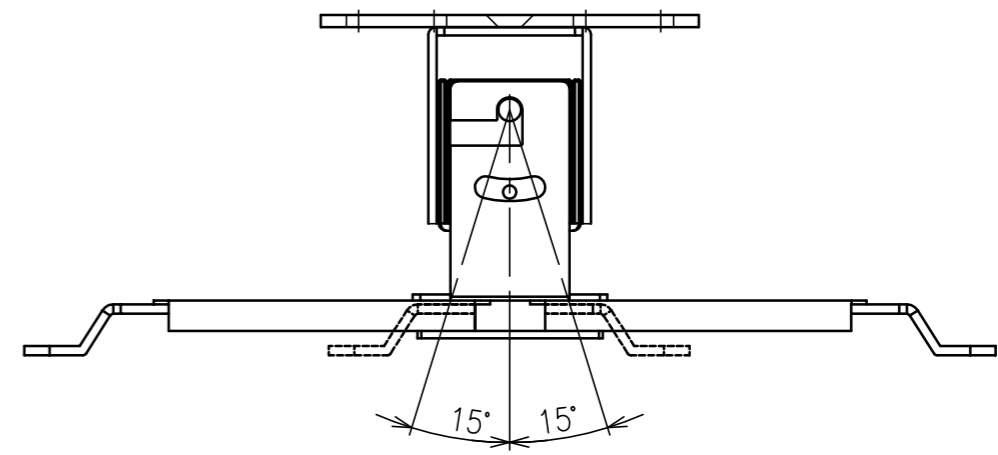

色	本体：ホワイト
材質	本体：スチール
製品質量	0.6kg
搭載質量	5.0kg
付属品	取付金具(ショート、ロング):各4 取付金具固定ねじ(M5×10):8 プロジェクター取付ねじ:各4 (M3×20、M4×20、M5×20、M6×12) 平座金:各4 (呼び径3、呼び径4、呼び径5) スパースー(φ5 t=1.0 L=6.0):8 六角レンチ:各1 (M3用、M4用、M5用、M6用) 組立設置説明書:1
備考	RoHS対応品

天井取付板

正面

側面