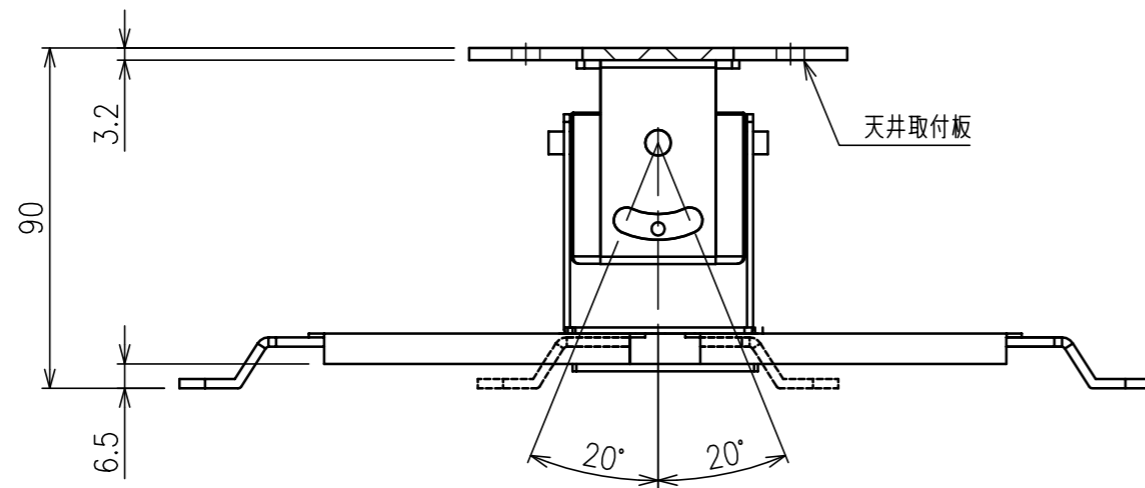

色	本体：ホワイト
材質	本体：スチール
製品質量	0.6kg
搭載質量	5.0kg
付属品	取付金具(ショート、ロング):各4 取付金具固定ねじ(M5×10):8 プロジェクター取付ねじ:各4 (M3×20、M4×20、M5×20、M6×12) 平座金:各4 (呼び径3、呼び径4、呼び径5) スパースー(φ5 t=1.0 L=6.0):8 六角レンチ:各1 (M3用、M4用、M5用、M6用) 組立設置説明書:1
備考	RoHS対応品

天井取付板

正面

側面