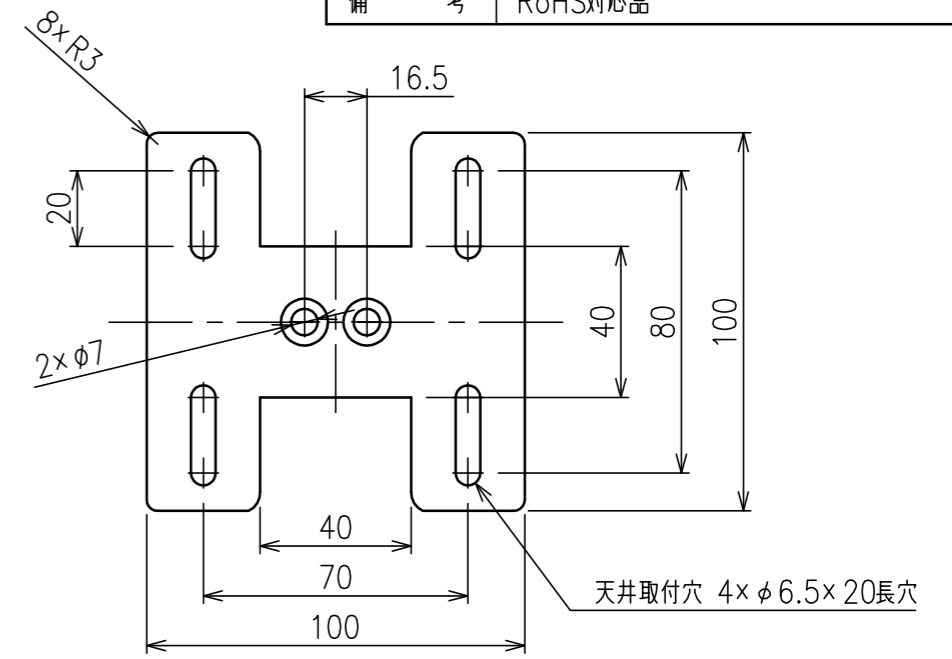

色	本体：ホワイト
材質	本体：スチール
製品質量	0.6kg
搭載質量	5.0kg
付属品	取付金具(ショート、ロング):各4 取付金具固定ねじ(M5×10):8 プロジェクター取付ねじ:各4 (M3×20、M4×20、M5×20、M6×12) 平座金:各4 (呼び径3、呼び径4、呼び径5) スパースー(φ5 t=1.0 L=6.0):8 六角レンチ:各1 (M3用、M4用、M5用、M6用) 組立設置説明書:1
備考	RoHS対応品

天井取付板

正面

側面