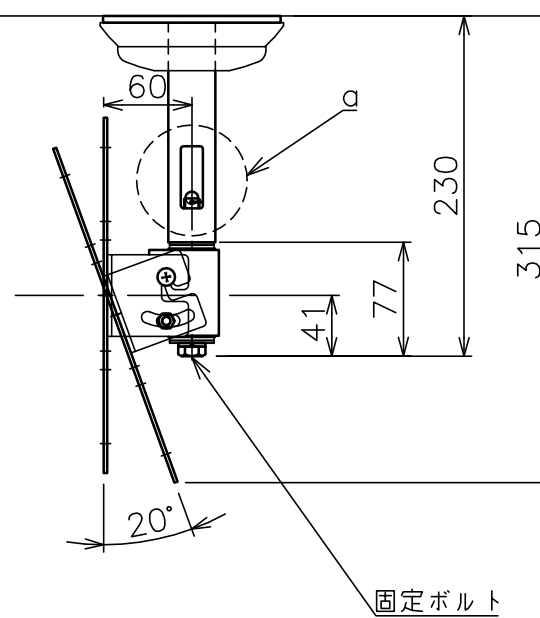

天井取付穴寸法

a部拡大
通線・脱落防止ワイヤー、Rピン差し込み穴
*1 固定ボルト脱落防止用

天井取付パイプS

塗 装 色	ブラック (アクリル樹脂塗装)
主 要 材 質	SPHC,STKM,SS400,PP樹脂
質 量	約1.6kg
搭 載 質 量	10kg
対応ディスプレイサイズ	15~32型 VESA規格 75×75,100×100,200×200
回転角度調整	360°
傾斜角度調整	20°
付 属 品	天井取付パイプ:1 ディスプレイ取付ねじセット:1式 製品組立用ねじセット:1式 天井化粧アダプター:1 脱落防止ワイヤー:1 組立設置説明書:1
備 考	RoHS対応品