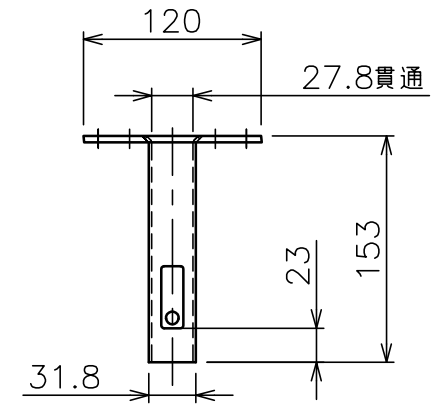

天井取付穴寸法

a部拡大
通線・脱落防止ワイヤー、Rピン差し込み穴
*1 固定ボルト脱落防止用

天井取付パイプS

塗 装 色	ブラック (アクリル樹脂塗装)
主 要 材 質	SPHC,STKM,SS400,PP樹脂
質 量	約1.6kg
搭 載 質 量	10kg
対応ディスプレイサイズ	15~32型 VESA規格 75×75,100×100,200×200
回転角度調整	360°
傾斜角度調整	20°
付 属 品	天井取付パイプ:1 ディスプレイ取付ねじセット:1式 製品組立用ねじセット:1式 天井化粧アダプター:1 脱落防止ワイヤー:1 組立設置説明書:1
備 考	RoHS対応品