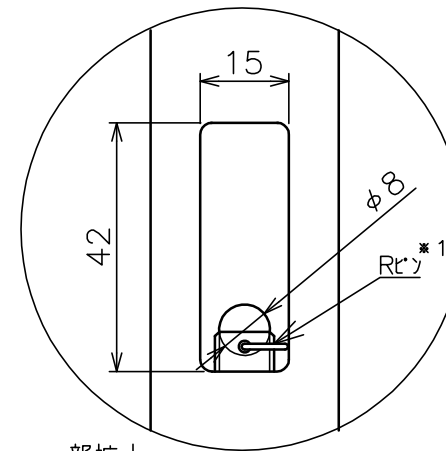

天井取付穴寸法

a部拡大
通線・脱落防止ワイヤー、Rピン差し込み穴
*1 固定ボルト脱落防止用

天井取付パイプS

塗 装 色	ブラック (アクリル樹脂塗装)
主 要 材 質	SPHC,STKM,SS400,PP樹脂
質 量	約1.6kg
搭 載 質 量	10kg
対応ディスプレイサイズ	15~32型 VESA規格 75×75,100×100,200×200
回転角度調整	360°
傾斜角度調整	20°
付 属 品	天井取付パイプ:1 ディスプレイ取付ねじセット:1式 製品組立用ねじセット:1式 天井化粧アダプター:1 脱落防止ワイヤー:1 組立設置説明書:1
備 考	RoHS対応品