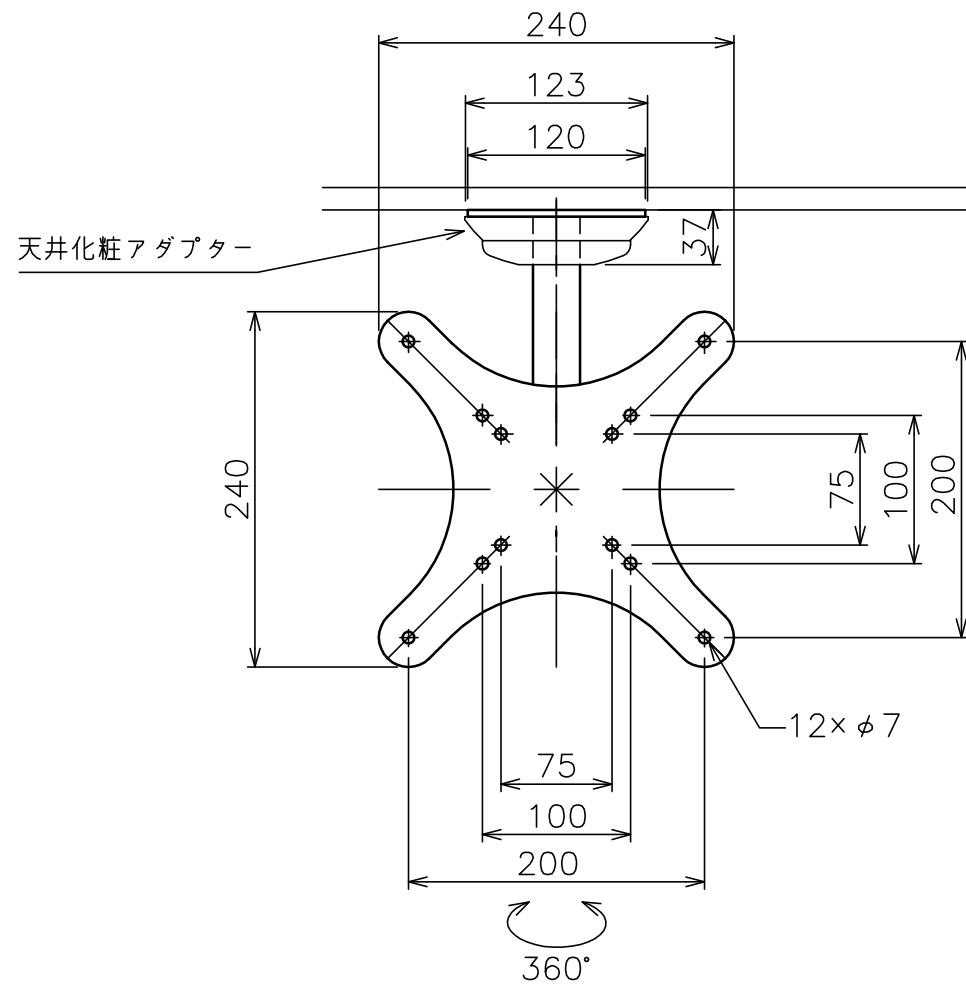

天井取付穴寸法

a部拡大
通線・脱落防止ワイヤー、Rピン差し込み穴
*1 固定ボルト脱落防止用

天井取付パイプS

塗 装 色	ブラック (アクリル樹脂塗装)
主 要 材 質	SPHC,STKM,SS400,PP樹脂
質 量	約1.6kg
搭 載 質 量	10kg
対応ディスプレイサイズ	15~32型 VESA規格 75×75,100×100,200×200
回転角度調整	360°
傾斜角度調整	20°
付 属 品	天井取付パイプ:1 ディスプレイ取付ねじセット:1式 製品組立用ねじセット:1式 天井化粧アダプター:1 脱落防止ワイヤー:1 組立設置説明書:1
備 考	RoHS対応品