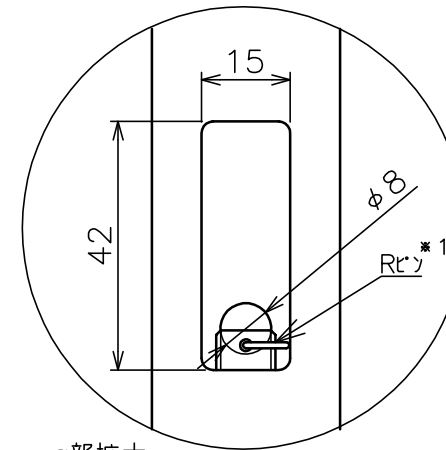

天井取付穴寸法

α部拡大
通線・脱落防止ワイヤー、Rピン差し込み穴
*1 固定ボルト脱落防止用

天井取付パイプM

塗 装 色	ブラック (アクリル樹脂塗装)
主 要 材 質	SPHC,STKM,SS400,PP樹脂
質 量	約1.8kg
搭 載 質 量	10kg
対応ディスプレイサイズ	15~32型 VESA規格 75×75,100×100,200×200
回転角度調整	360°
傾斜角度調整	20°
付 属 品	天井取付パイプ:1 ディスプレイ取付ねじセット:1式 製品組立用ねじセット:1式 天井化粧アダプター:1 脱落防止ワイヤー:1 組立設置説明書:1
備 考	RoHS対応品