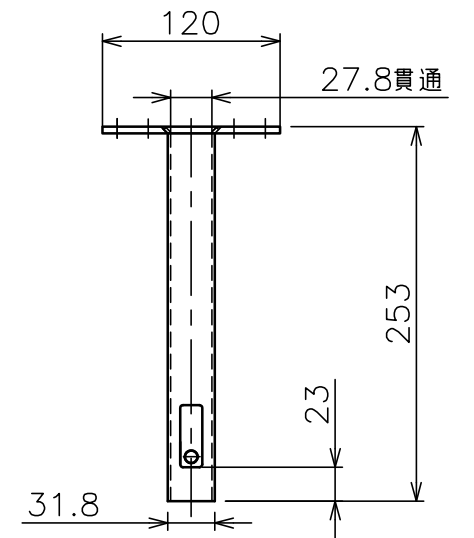

天井取付穴寸法

α部拡大
通線・脱落防止ワイヤー、Rピン差し込み穴
*1 固定ボルト脱落防止用

天井取付パイプM

塗 装 色	ブラック (アクリル樹脂塗装)
主 要 材 質	SPHC,STKM,SS400,PP樹脂
質 量	約1.8kg
搭 載 質 量	10kg
対応ディスプレイサイズ	15~32型 VESA規格 75×75,100×100,200×200
回転角度調整	360°
傾斜角度調整	20°
付 属 品	天井取付パイプ:1 ディスプレイ取付ねじセット:1式 製品組立用ねじセット:1式 天井化粧アダプター:1 脱落防止ワイヤー:1 組立設置説明書:1
備 考	RoHS対応品