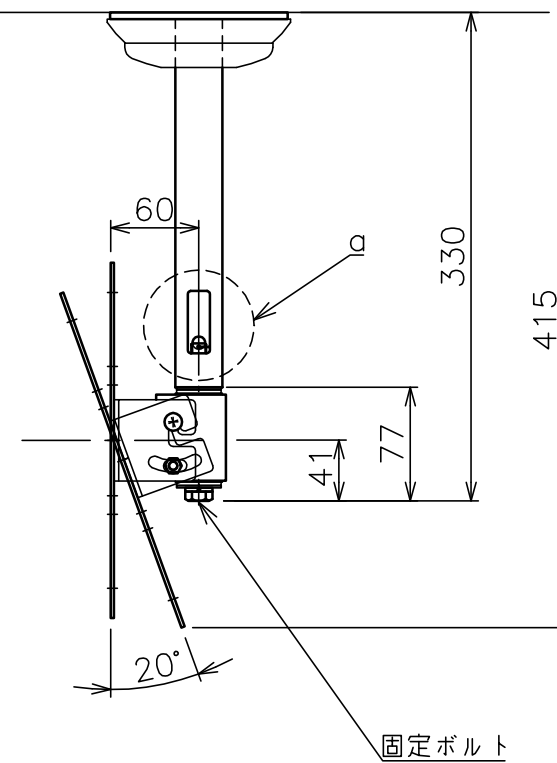

天井取付穴寸法

α部拡大
通線・脱落防止ワイヤー、Rピン差し込み穴
*1 固定ボルト脱落防止用

天井取付パイプM

塗 装 色	ブラック (アクリル樹脂塗装)
主 要 材 質	SPHC,STKM,SS400,PP樹脂
質 量	約1.8kg
搭 載 質 量	10kg
対応ディスプレイサイズ	15~32型 VESA規格 75×75,100×100,200×200
回転角度調整	360°
傾斜角度調整	20°
付 属 品	天井取付パイプ:1 ディスプレイ取付ねじセット:1式 製品組立用ねじセット:1式 天井化粧アダプター:1 脱落防止ワイヤー:1 組立設置説明書:1
備 考	RoHS対応品