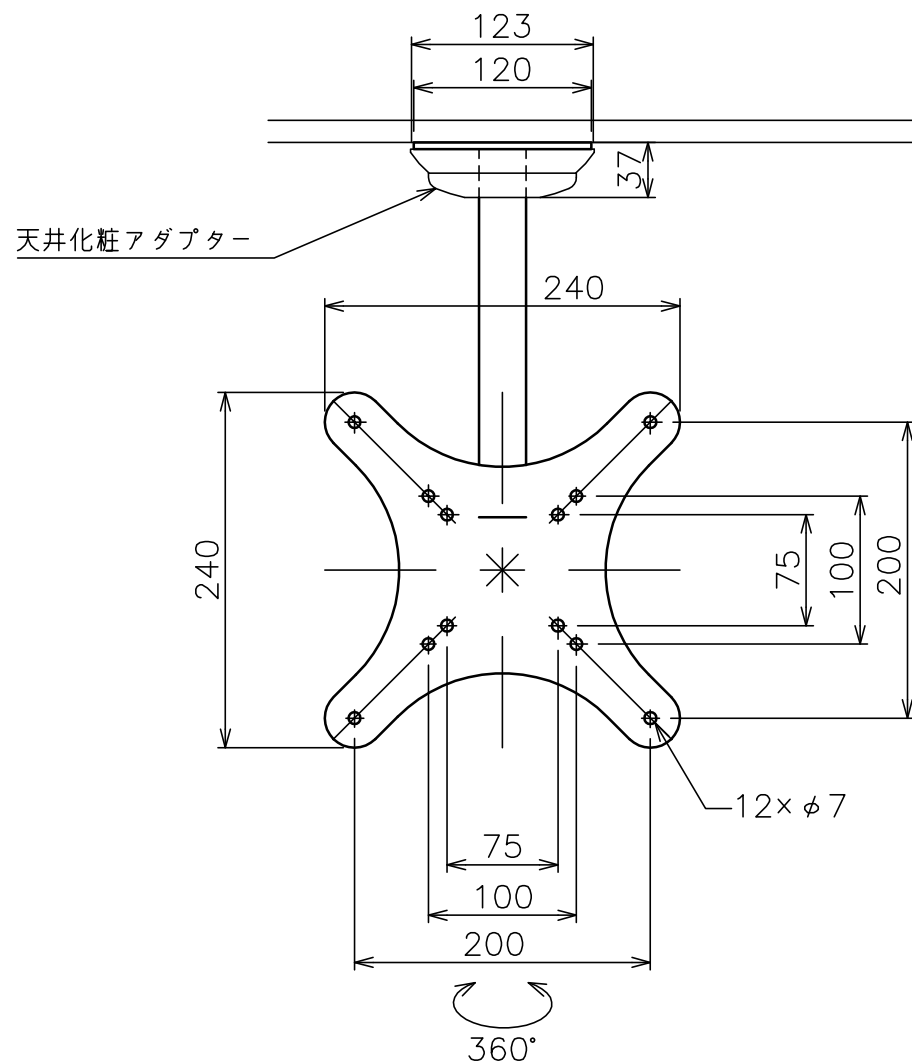

天井取付穴寸法

α部拡大
通線・脱落防止ワイヤー、Rピン差し込み穴
*1 固定ボルト脱落防止用

天井取付パイプM

塗 装 色	ブラック (アクリル樹脂塗装)
主 要 材 質	SPHC,STKM,SS400,PP樹脂
質 量	約1.8kg
搭 載 質 量	10kg
対応ディスプレイサイズ	15~32型 VESA規格 75×75,100×100,200×200
回転角度調整	360°
傾斜角度調整	20°
付 属 品	天井取付パイプ:1 ディスプレイ取付ねじセット:1式 製品組立用ねじセット:1式 天井化粧アダプター:1 脱落防止ワイヤー:1 組立設置説明書:1
備 考	RoHS対応品