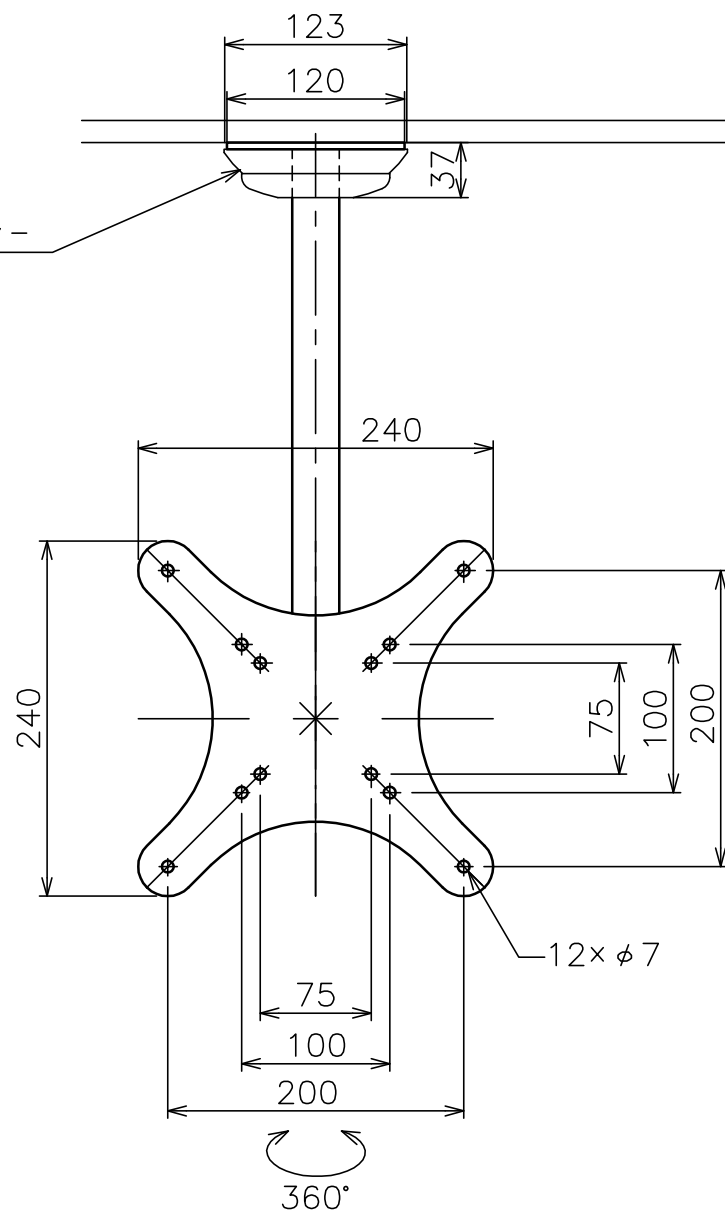

天井取付穴寸法

○部拡大
通線・脱落防止ワイヤー、Rピン差し込み穴
*1 固定ボルト脱落防止用

天井取付パイプL

天井化粧アダプター

固定ボルト

塗 装 色	ブラック(アクリル樹脂塗装)
主 要 材 質	SPHC,STKM,SS400,PP樹脂
質 量	約1.9kg
搭 載 質 量	10kg
対応ディスプレイサイズ	15~32型 VESA規格 75×75,100×100,200×200
回転角度調整	360°
傾斜角度調整	20°
付 属 品	天井取付パイプ:1 ディスプレイ取付ねじセット:1式 製品組立用ねじセット:1式 天井化粧アダプター:1 脱落防止ワイヤー:1 組立設置説明書:1
備 考	RoHS対応品