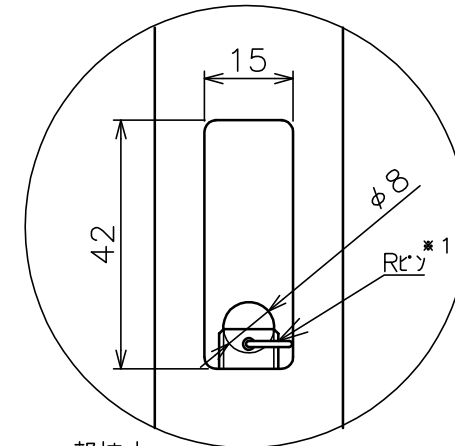

天井取付穴寸法

○部拡大
通線・脱落防止ワイヤー、Rピン差し込み穴
*1 固定ボルト脱落防止用

天井取付パイプL

天井化粧アダプター

固定ボルト

塗 装 色	ブラック(アクリル樹脂塗装)
主 要 材 質	SPHC,STKM,SS400,PP樹脂
質 量	約1.9kg
搭 載 質 量	10kg
対応ディスプレイサイズ	15~32型 VESA規格 75×75,100×100,200×200
回転角度調整	360°
傾斜角度調整	20°
付 属 品	天井取付パイプ:1 ディスプレイ取付ねじセット:1式 製品組立用ねじセット:1式 天井化粧アダプター:1 脱落防止ワイヤー:1 組立設置説明書:1
備 考	RoHS対応品