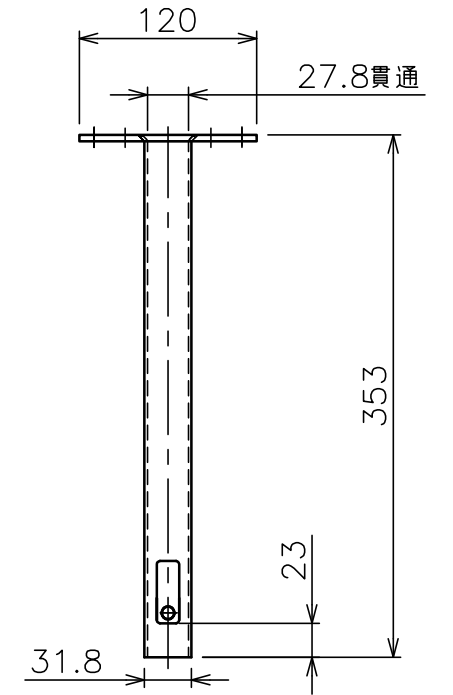

天井取付穴寸法

○部拡大
通線・脱落防止ワイヤー、Rピン差し込み穴
*1 固定ボルト脱落防止用

天井取付パイプL

天井化粧アダプター

固定ボルト

塗 装 色	ブラック(アクリル樹脂塗装)
主 要 材 質	SPHC,STKM,SS400,PP樹脂
質 量	約1.9kg
搭 載 質 量	10kg
対応ディスプレイサイズ	15~32型 VESA規格 75×75,100×100,200×200
回転角度調整	360°
傾斜角度調整	20°
付 属 品	天井取付パイプ:1 ディスプレイ取付ねじセット:1式 製品組立用ねじセット:1式 天井化粧アダプター:1 脱落防止ワイヤー:1 組立設置説明書:1
備 考	RoHS対応品