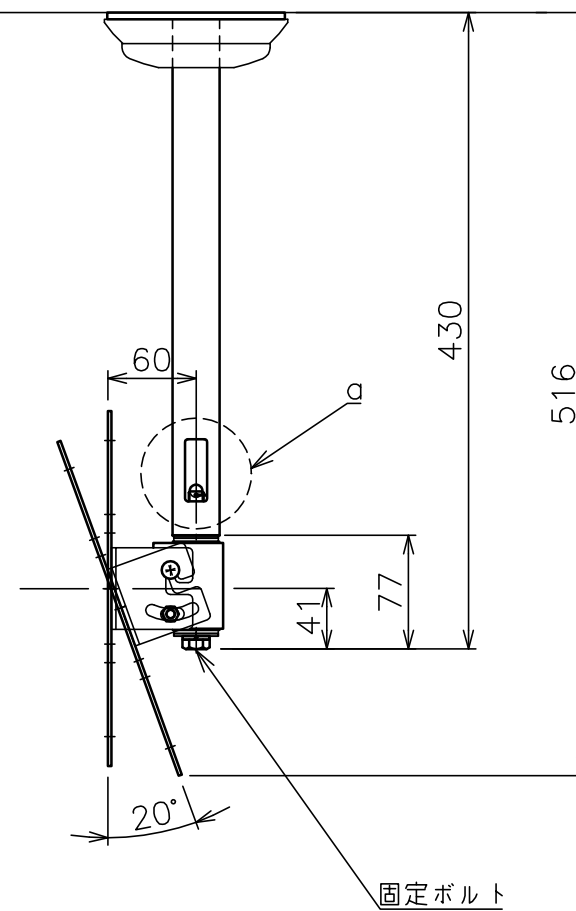

天井取付穴寸法

○部拡大
通線・脱落防止ワイヤー、Rピン差し込み穴
*1 固定ボルト脱落防止用

天井取付パイプL

天井化粧アダプター

固定ボルト

塗 装 色	ブラック(アクリル樹脂塗装)
主 要 材 質	SPHC,STKM,SS400,PP樹脂
質 量	約1.9kg
搭 載 質 量	10kg
対応ディスプレイサイズ	15~32型 VESA規格 75×75,100×100,200×200
回転角度調整	360°
傾斜角度調整	20°
付 属 品	天井取付パイプ:1 ディスプレイ取付ねじセット:1式 製品組立用ねじセット:1式 天井化粧アダプター:1 脱落防止ワイヤー:1 組立設置説明書:1
備 考	RoHS対応品