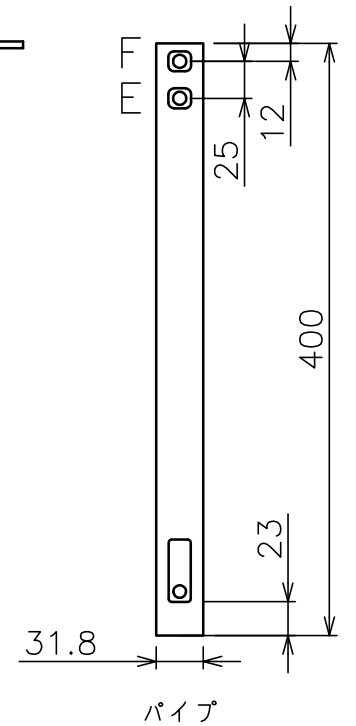

○部拡大  
脱落防止ワイヤー、Rピン差し込み穴  
※1 固定ボルト脱落防止用

スラブ取付金具・パイプ組合せ寸法表L

取付穴	a	b	c	d
E	494	544	594	644
F	519	569	619	669

塗 装 色	ブラック (アクリル樹脂塗装)
主 要 材 質	SPHC,STKM,SS400,PP樹脂
質 量	約3.4kg
搭 載 質 量	10kg
対応ディスプレイサイズ	15~32型 VESA規格 75×75,100×100,200×200
回転角度調整	360°
傾斜角度調整	20°
高さ調整	494~669 (25mm単位)
付 属 品	スラブ取付板 : 1 パイプ : 1 ディスプレイ取付ねじセット : 1式 製品組立用ねじセット : 1式 天井化粧アダプター : 1 脱落防止ワイヤー : 1 組立設置説明書 : 1
備 考	RoHS対応品