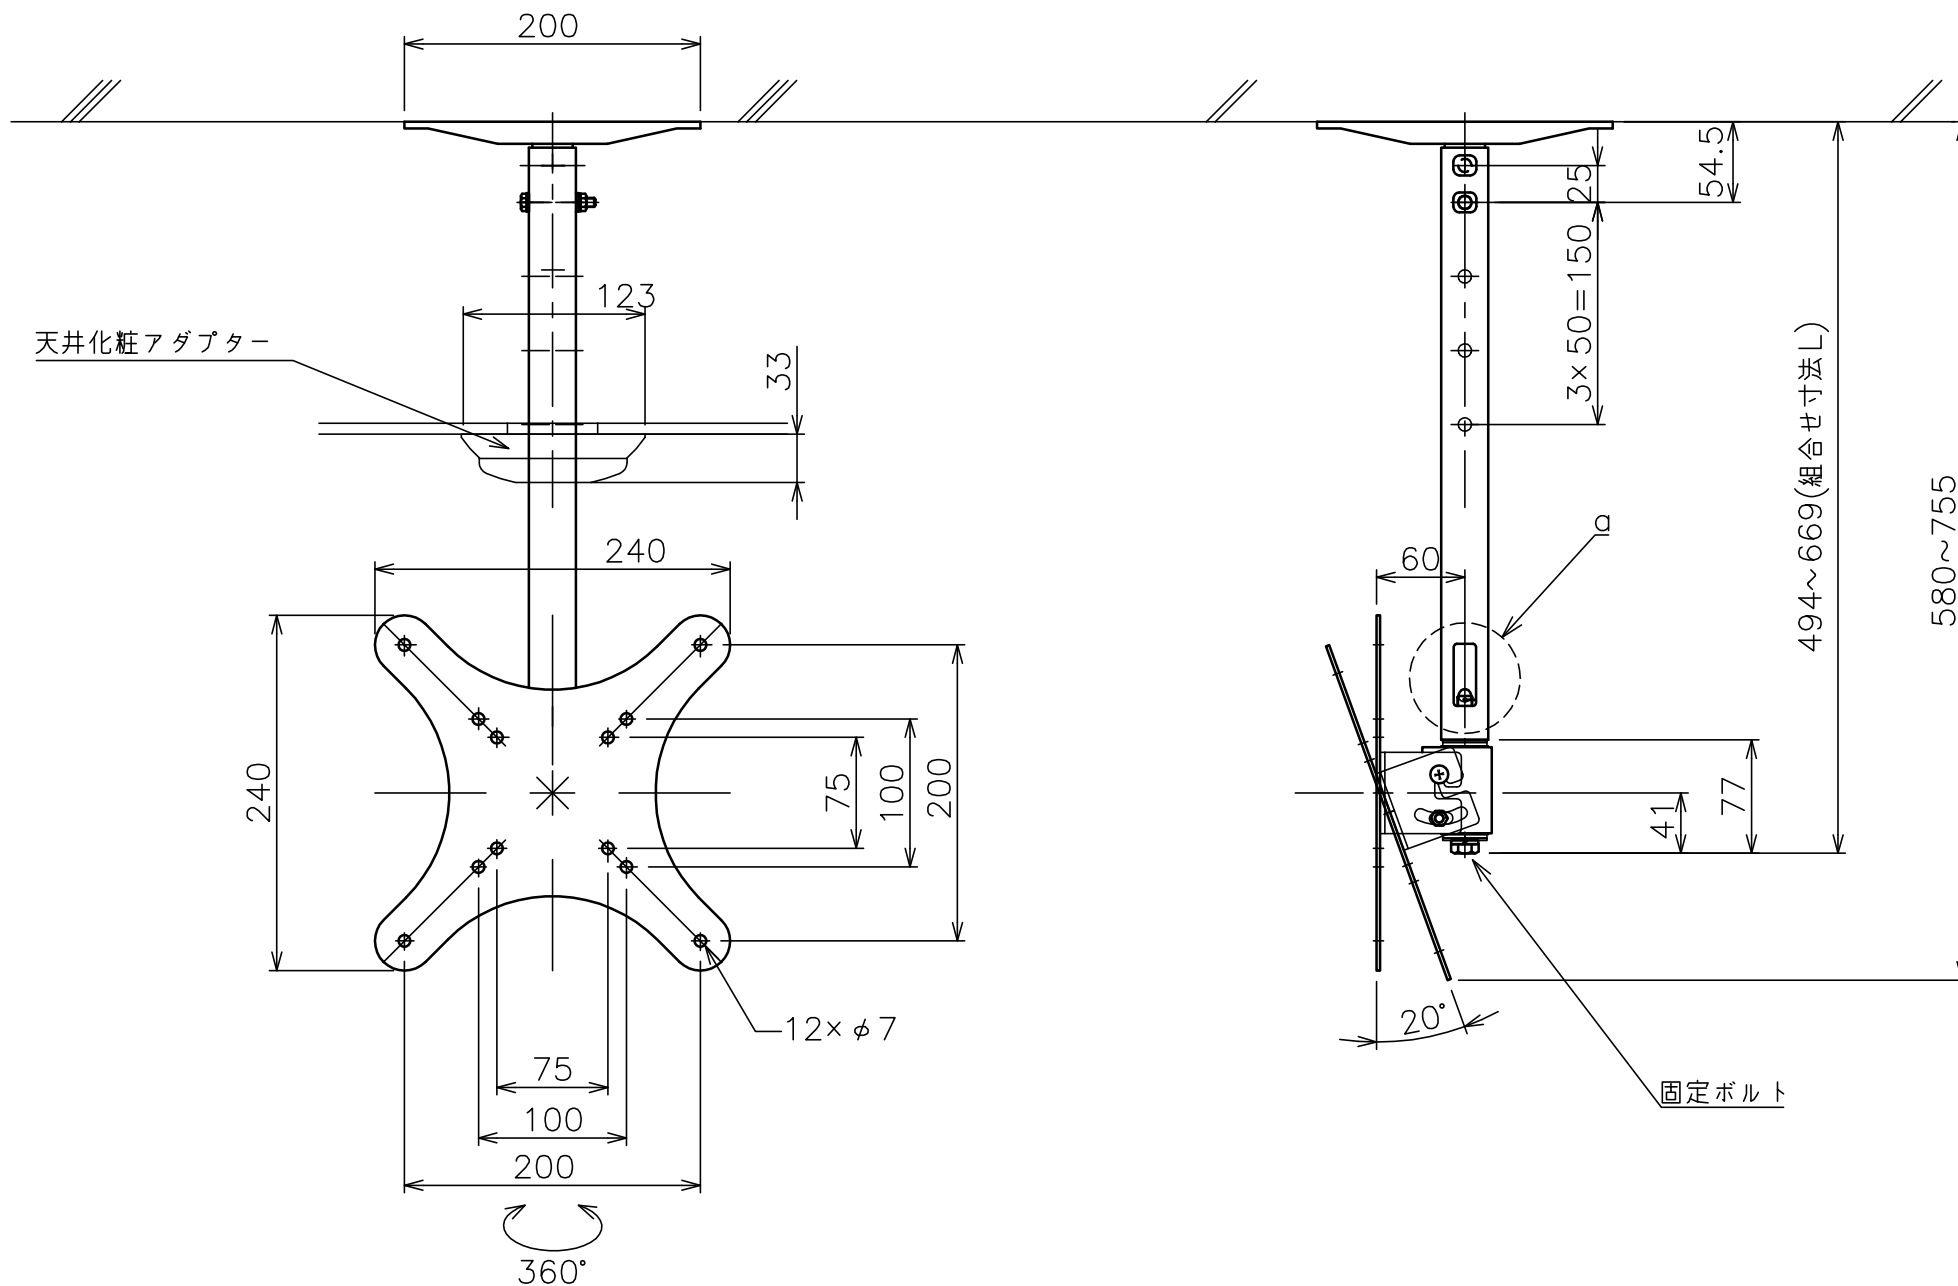

○部拡大  
脱落防止ワイヤー、Rピン差し込み穴  
※1 固定ボルト脱落防止用

スラブ取付金具・パイプ組合せ寸法表L

取付穴	a	b	c	d
E	494	544	594	644
F	519	569	619	669

塗 装 色	ブラック (アクリル樹脂塗装)
主 要 材 質	SPHC,STKM,SS400,PP樹脂
質 量	約3.4kg
搭 載 質 量	10kg
対応ディスプレイサイズ	15~32型 VESA規格 75×75,100×100,200×200
回転角度調整	360°
傾斜角度調整	20°
高さ調整	494~669 (25mm単位)
付 属 品	スラブ取付板 : 1 パイプ : 1 ディスプレイ取付ねじセット : 1式 製品組立用ねじセット : 1式 天井化粧アダプター : 1 脱落防止ワイヤー : 1 組立設置説明書 : 1
備 考	RoHS対応品