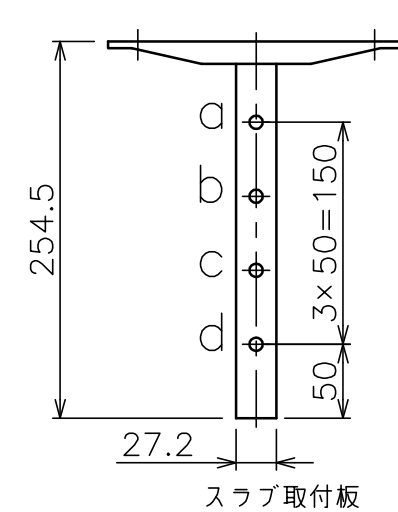

○部拡大  
脱落防止ワイヤー、Rピン差し込み穴  
※1 固定ボルト脱落防止用

スラブ取付金具・パイプ組合せ寸法表L

取付穴	a	b	c	d
E	494	544	594	644
F	519	569	619	669

塗 装 色	ブラック (アクリル樹脂塗装)
主 要 材 質	SPHC,STKM,SS400,PP樹脂
質 量	約3.4kg
搭 載 質 量	10kg
対応ディスプレイサイズ	15~32型 VESA規格 75×75,100×100,200×200
回転角度調整	360°
傾斜角度調整	20°
高さ調整	494~669 (25mm単位)
付 属 品	スラブ取付板 : 1 パイプ : 1 ディスプレイ取付ねじセット : 1式 製品組立用ねじセット : 1式 天井化粧アダプター : 1 脱落防止ワイヤー : 1 組立設置説明書 : 1
備 考	RoHS対応品