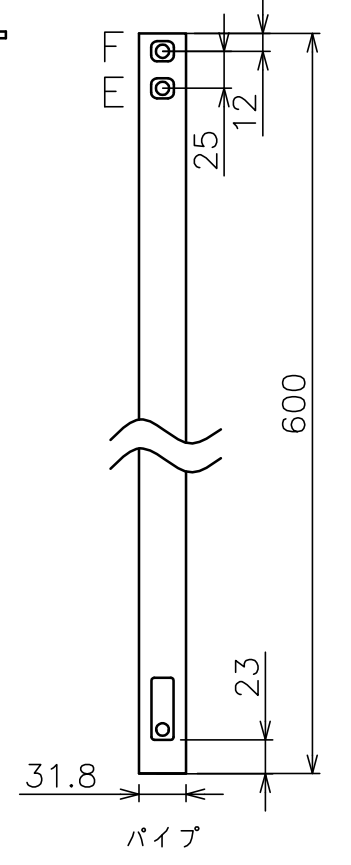

φ部拡大  
脱落防止ワイヤー、Rピン差し込み穴  
\*1 固定ボルト脱落防止用

スラブ取付金具・パイプ組合せ寸法表L

取付穴	a	b	c	d
E	694	744	794	844
F	719	769	819	869

塗 装 色	ブラック(アクリル樹脂塗装)
主 要 材 質	SPHC,STKM,SS400,PP樹脂
質 量	約3.7kg
搭 載 質 量	10kg
対応ディスプレイサイズ	15~32型 VESA規格 75×75,100×100,200×200
回転角度調整	360°
傾斜角度調整	20°
高さ調整	694~869(25mm単位)
付 属 品	スラブ取付板: 1 パイプ: 1 ディスプレイ取付ねじセット: 1式 製品組立用ねじセット: 1式 天井化粧アダプター: 1 脱落防止ワイヤー: 1 組立設置説明書: 1
備 考	RoHS対応品