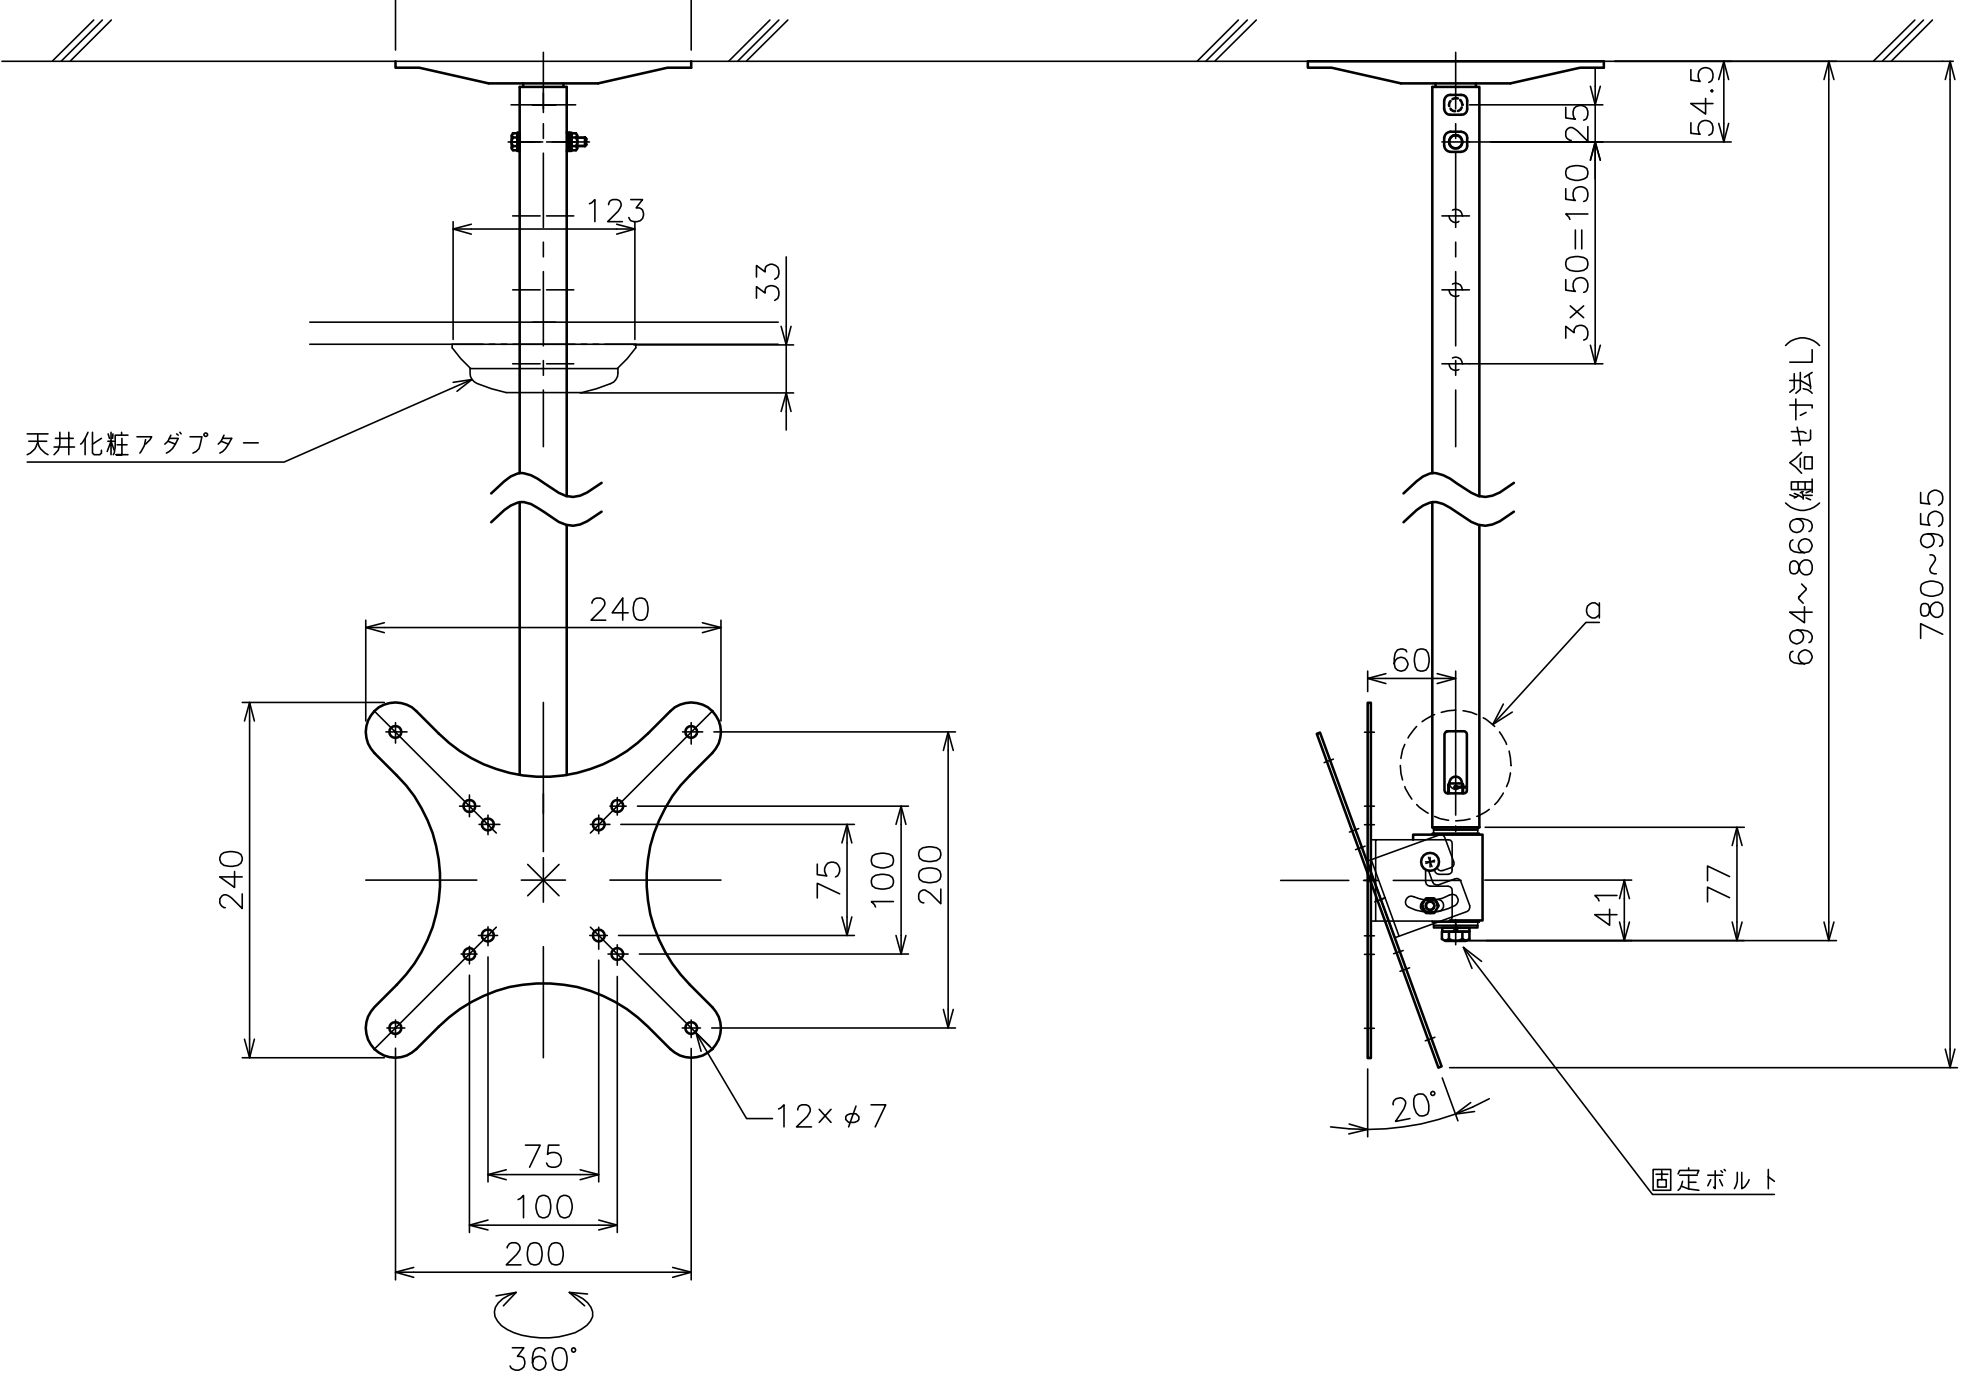

φ部拡大  
脱落防止ワイヤー、Rピン差し込み穴  
\*1 固定ボルト脱落防止用

スラブ取付金具・パイプ組合せ寸法表L

取付穴	a	b	c	d
E	694	744	794	844
F	719	769	819	869

塗 装 色	ブラック(アクリル樹脂塗装)
主 要 材 質	SPHC,STKM,SS400,PP樹脂
質 量	約3.7kg
搭 載 質 量	10kg
対応ディスプレイサイズ	15~32型 VESA規格 75×75,100×100,200×200
回転角度調整	360°
傾斜角度調整	20°
高さ調整	694~869(25mm単位)
付 属 品	スラブ取付板: 1 パイプ: 1 ディスプレイ取付ねじセット: 1式 製品組立用ねじセット: 1式 天井化粧アダプター: 1 脱落防止ワイヤー: 1 組立設置説明書: 1
備 考	RoHS対応品