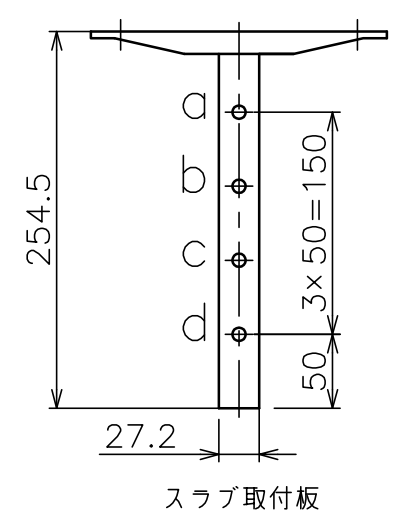

φ部拡大  
脱落防止ワイヤー、Rピン差し込み穴  
\*1 固定ボルト脱落防止用

スラブ取付金具・パイプ組合せ寸法表L

取付穴	a	b	c	d
E	694	744	794	844
F	719	769	819	869

塗 装 色	ブラック(アクリル樹脂塗装)
主 要 材 質	SPHC,STKM,SS400,PP樹脂
質 量	約3.7kg
搭 載 質 量	10kg
対応ディスプレイサイズ	15~32型 VESA規格 75×75,100×100,200×200
回転角度調整	360°
傾斜角度調整	20°
高さ調整	694~869(25mm単位)
付 属 品	スラブ取付板: 1 パイプ: 1 ディスプレイ取付ねじセット: 1式 製品組立用ねじセット: 1式 天井化粧アダプター: 1 脱落防止ワイヤー: 1 組立設置説明書: 1
備 考	RoHS対応品