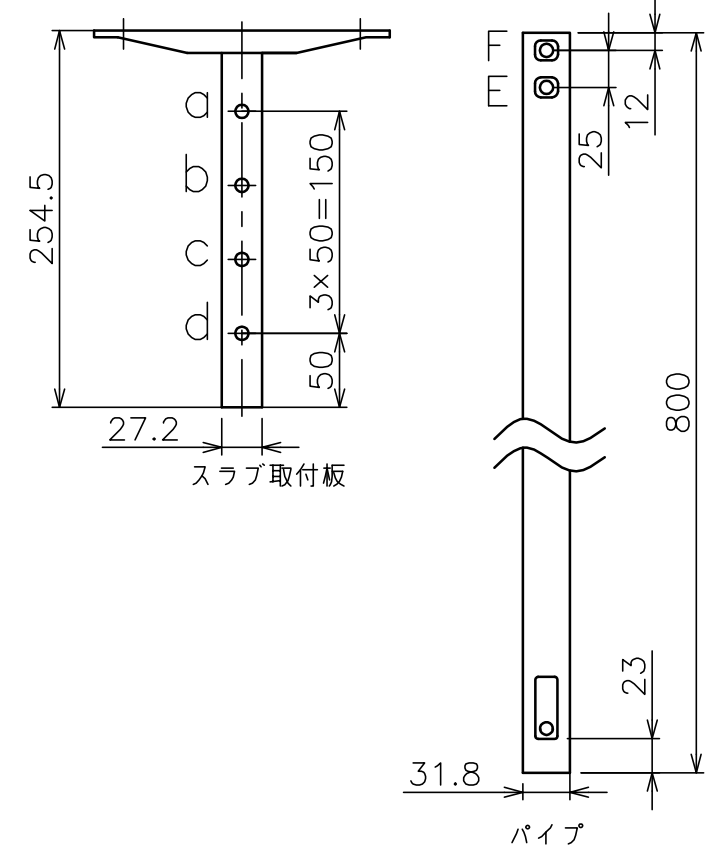

スラブ取付金具・パイプ組合せ寸法表L

取付穴	a	b	c	d
E	894	944	994	1044
F	919	969	1019	1069

塗 装 色	ブラック(アクリル樹脂塗装)
主 要 材 質	SPHC,STKM,SS400,PP樹脂
質 量	約3.9kg
搭 載 質 量	10kg
対応ディスプレイサイズ	15~32型 VESA規格 75×75,100×100,200×200
回転角度調整	360°
傾斜角度調整	20°
高さ調整	894~1069(25mm単位)
付 属 品	スラブ取付板: 1 パイプ: 1 ディスプレイ取付ねじセット: 1式 製品組立用ねじセット: 1式 天井化粧アダプター: 1 脱落防止ファイヤー: 1 組立設置説明書: 1
備 考	RoHS対応品