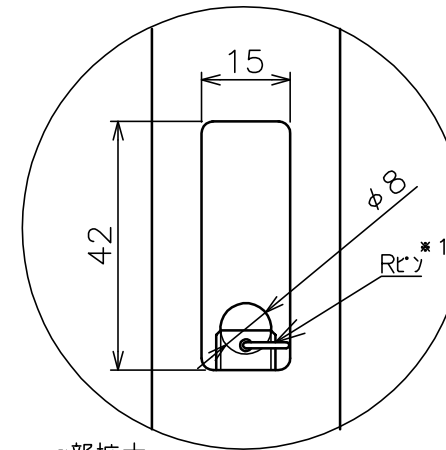

天井取付穴寸法

φ部拡大
通線・脱落防止ワイヤー、Rピン差し込み穴
*1 固定ボルト脱落防止用

天井取付パイプM

塗 装 色	ホワイト(アクリル樹脂塗装)
主 要 材 質	SPHC,STKM,SS400,PP樹脂
質 量	約1.8kg
搭 載 質 量	10kg
対応ディスプレイサイズ	15~32型 VESA規格 75×75,100×100,200×200
回転角度調整	360°
傾斜角度調整	20°
付 属 品	天井取付パイプ:1 ディスプレイ取付ねじセット:1式 製品組立用ねじセット:1式 天井化粧アダプター:1 脱落防止ワイヤー:1 組立設置説明書:1
備 考	RoHS対応品