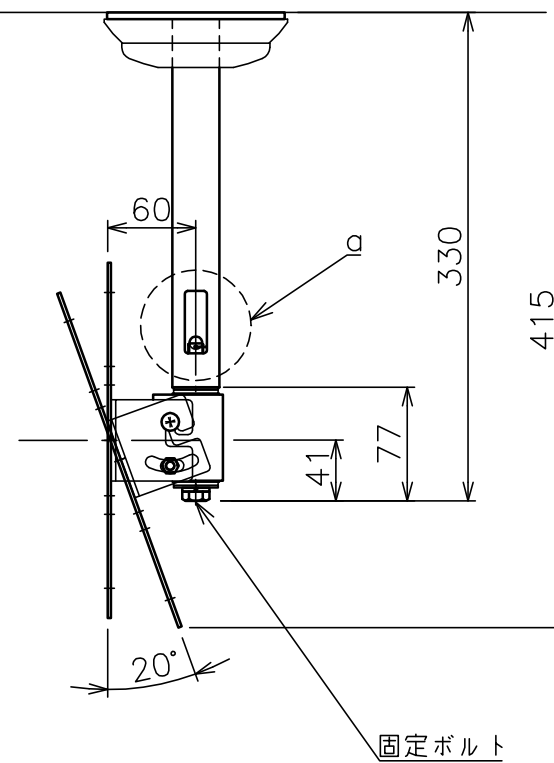

天井取付穴寸法

φ部拡大
通線・脱落防止ワイヤー、Rピン差し込み穴
*1 固定ボルト脱落防止用

天井取付パイプM

塗 装 色	ホワイト(アクリル樹脂塗装)
主 要 材 質	SPHC,STKM,SS400,PP樹脂
質 量	約1.8kg
搭 載 質 量	10kg
対応ディスプレイサイズ	15~32型 VESA規格 75×75,100×100,200×200
回転角度調整	360°
傾斜角度調整	20°
付 属 品	天井取付パイプ:1 ディスプレイ取付ねじセット:1式 製品組立用ねじセット:1式 天井化粧アダプター:1 脱落防止ワイヤー:1 組立設置説明書:1
備 考	RoHS対応品