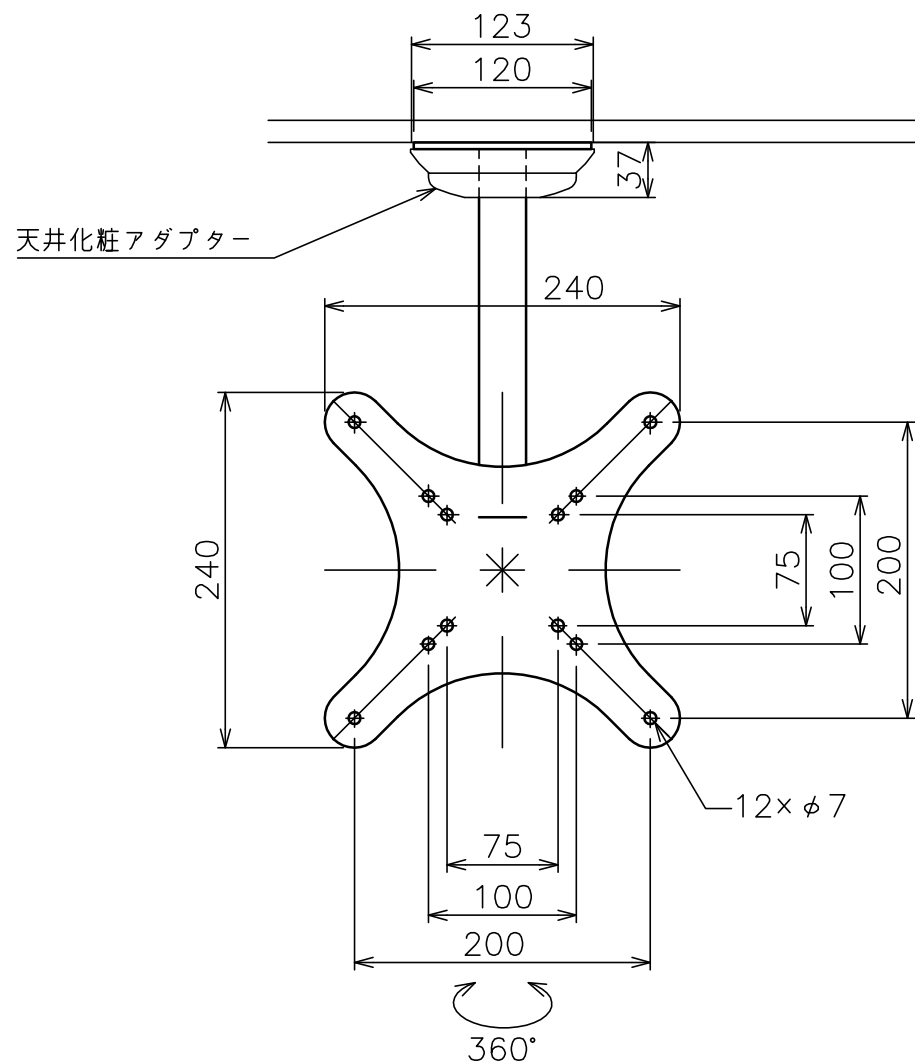

天井取付穴寸法

φ部拡大
通線・脱落防止ワイヤー、Rピン差し込み穴
*1 固定ボルト脱落防止用

天井取付パイプM

塗 装 色	ホワイト(アクリル樹脂塗装)
主 要 材 質	SPHC,STKM,SS400,PP樹脂
質 量	約1.8kg
搭 載 質 量	10kg
対応ディスプレイサイズ	15~32型 VESA規格 75×75,100×100,200×200
回転角度調整	360°
傾斜角度調整	20°
付 属 品	天井取付パイプ:1 ディスプレイ取付ねじセット:1式 製品組立用ねじセット:1式 天井化粧アダプター:1 脱落防止ワイヤー:1 組立設置説明書:1
備 考	RoHS対応品