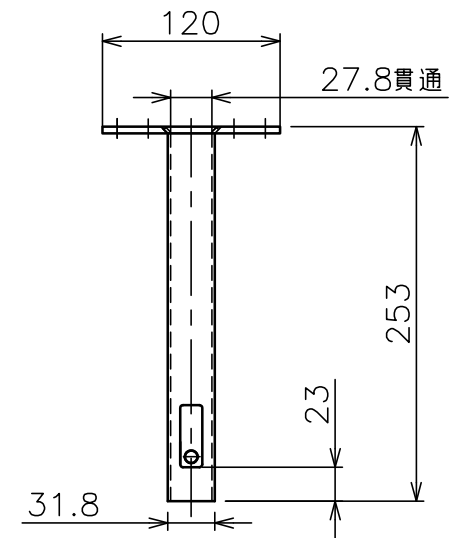

天井取付穴寸法

φ部拡大
通線・脱落防止ワイヤー、Rピン差し込み穴
*1 固定ボルト脱落防止用

天井取付パイプM

塗 装 色	ホワイト(アクリル樹脂塗装)
主 要 材 質	SPHC,STKM,SS400,PP樹脂
質 量	約1.8kg
搭 載 質 量	10kg
対応ディスプレイサイズ	15~32型 VESA規格 75×75,100×100,200×200
回転角度調整	360°
傾斜角度調整	20°
付 属 品	天井取付パイプ:1 ディスプレイ取付ねじセット:1式 製品組立用ねじセット:1式 天井化粧アダプター:1 脱落防止ワイヤー:1 組立設置説明書:1
備 考	RoHS対応品