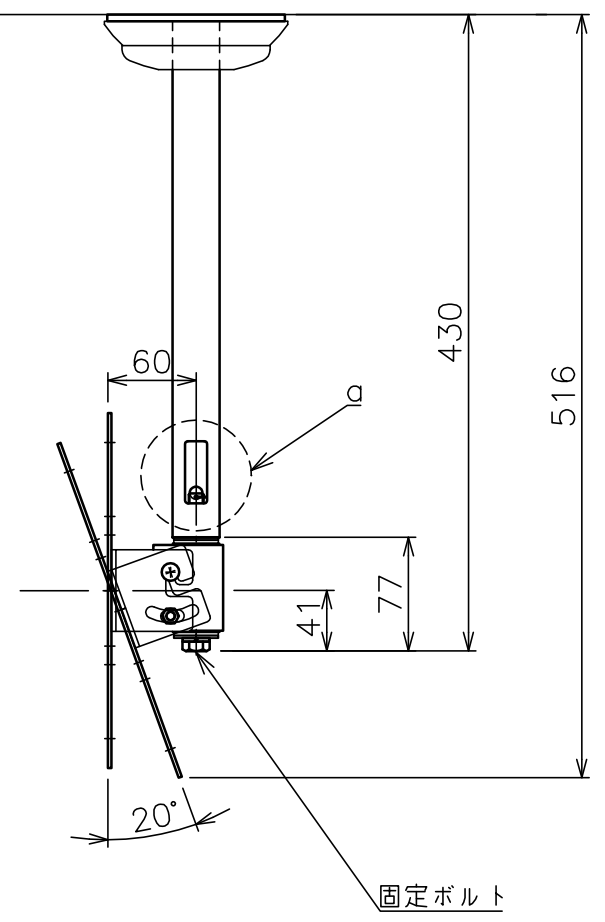

○部拡大
通線・脱落防止ワイヤー、Rピン差し込み穴
*1 固定ボルト脱落防止用

天井化粧アダプター

塗 装 色	ホワイト(アクリル樹脂塗装)
主 要 材 質	SPHC,STKM,SS400,PP樹脂
質 量	約1.9kg
搭 載 質 量	10kg
対応ディスプレイサイズ	15~32型 VESA規格 75×75,100×100,200×200
回転角度調整	360°
傾斜角度調整	20°
付 属 品	天井取付パイプ:1 ディスプレイ取付ねじセット:1式 製品組立用ねじセット:1式 天井化粧アダプター:1 脱落防止ワイヤー:1 組立設置説明書:1
備 考	RoHS対応品