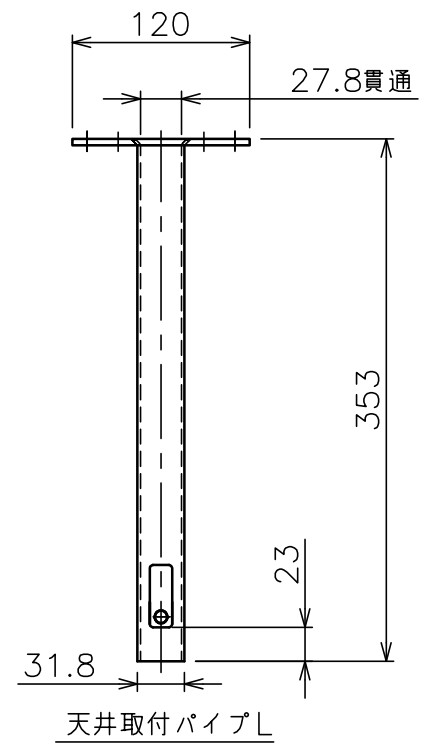

○部拡大
通線・脱落防止ワイヤー、Rピン差し込み穴
*1 固定ボルト脱落防止用

天井化粧アダプター

塗 装 色	ホワイト(アクリル樹脂塗装)
主 要 材 質	SPHC,STKM,SS400,PP樹脂
質 量	約1.9kg
搭 載 質 量	10kg
対応ディスプレイサイズ	15~32型 VESA規格 75×75,100×100,200×200
回転角度調整	360°
傾斜角度調整	20°
付 属 品	天井取付パイプ:1 ディスプレイ取付ねじセット:1式 製品組立用ねじセット:1式 天井化粧アダプター:1 脱落防止ワイヤー:1 組立設置説明書:1
備 考	RoHS対応品