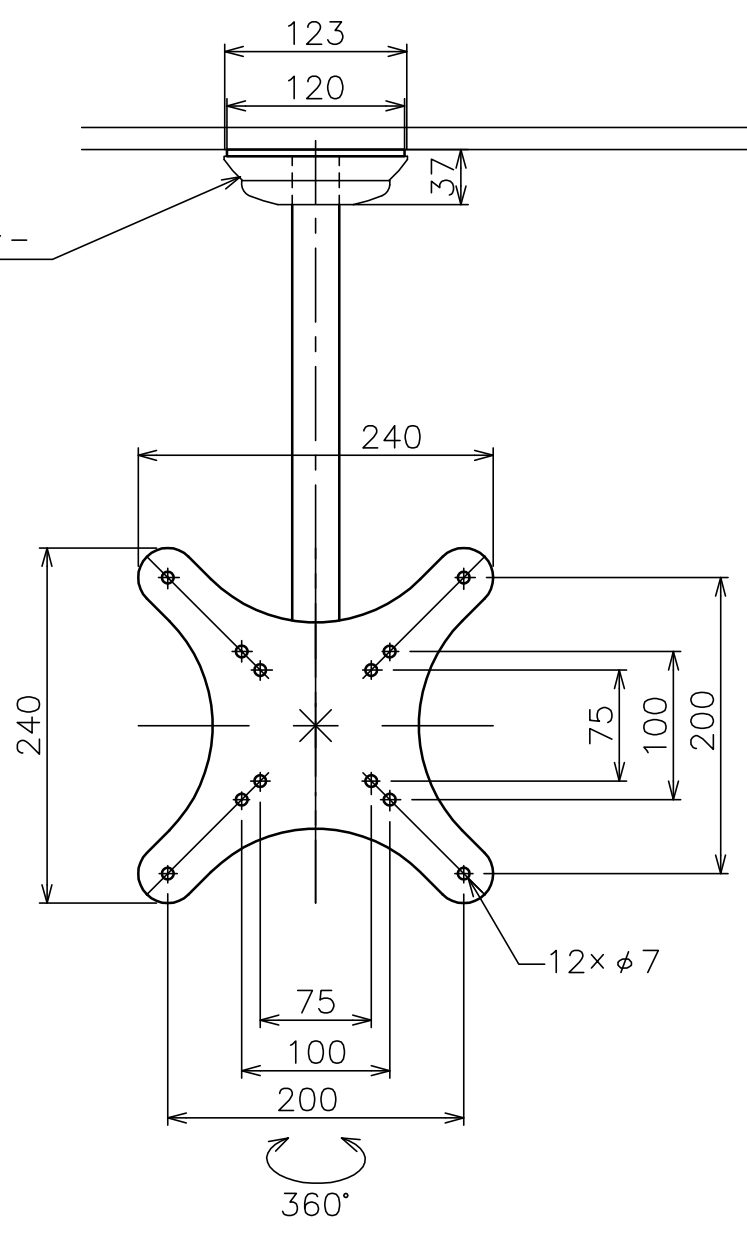

○部拡大
通線・脱落防止ワイヤー、Rピン差し込み穴
*1 固定ボルト脱落防止用

天井化粧アダプター

塗 装 色	ホワイト(アクリル樹脂塗装)
主 要 材 質	SPHC,STKM,SS400,PP樹脂
質 量	約1.9kg
搭 載 質 量	10kg
対応ディスプレイサイズ	15~32型 VESA規格 75×75,100×100,200×200
回転角度調整	360°
傾斜角度調整	20°
付 属 品	天井取付パイプ:1 ディスプレイ取付ねじセット:1式 製品組立用ねじセット:1式 天井化粧アダプター:1 脱落防止ワイヤー:1 組立設置説明書:1
備 考	RoHS対応品