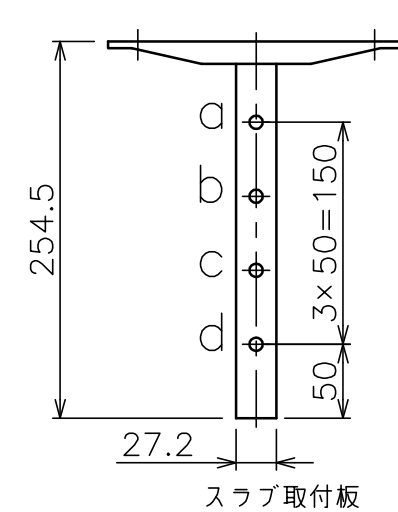

○部拡大
脱落防止ワイヤー、Rピン差し込み穴
※1 固定ボルト脱落防止用

スラブ取付金具・パイプ組合せ寸法表L

取付穴	a	b	c	d
E	494	544	594	644
F	519	569	619	669

塗 装 色	ホワイト(アクリル樹脂塗装)
主 要 材 質	SPHC,STKM,SS400,PP樹脂
質 量	約3.4kg
搭 載 質 量	10kg
対応ディスプレイサイズ	15~32型 VESA規格 75×75,100×100,200×200
回転角度調整	360°
傾斜角度調整	20°
高さ調整	494~669(25mm単位)
付 属 品	スラブ取付板:1 パイプ:1 ディスプレイ取付ねじセット:1式 製品組立用ねじセット:1式 天井化粧アダプター:1 脱落防止ワイヤー:1 組立設置説明書:1
備 考	RoHS対応品