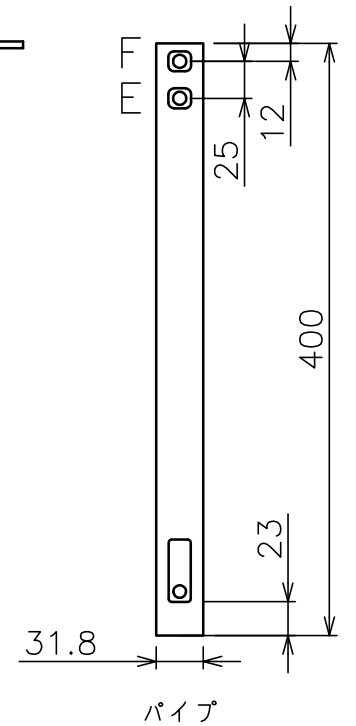

○部拡大
脱落防止ワイヤー、Rピン差し込み穴
※1 固定ボルト脱落防止用

スラブ取付金具・パイプ組合せ寸法表L

取付穴	a	b	c	d
E	494	544	594	644
F	519	569	619	669

塗 装 色	ホワイト(アクリル樹脂塗装)
主 要 材 質	SPHC,STKM,SS400,PP樹脂
質 量	約3.4kg
搭 載 質 量	10kg
対応ディスプレイサイズ	15~32型 VESA規格 75×75,100×100,200×200
回転角度調整	360°
傾斜角度調整	20°
高さ調整	494~669(25mm単位)
付 属 品	スラブ取付板:1 パイプ:1 ディスプレイ取付ねじセット:1式 製品組立用ねじセット:1式 天井化粧アダプター:1 脱落防止ワイヤー:1 組立設置説明書:1
備 考	RoHS対応品