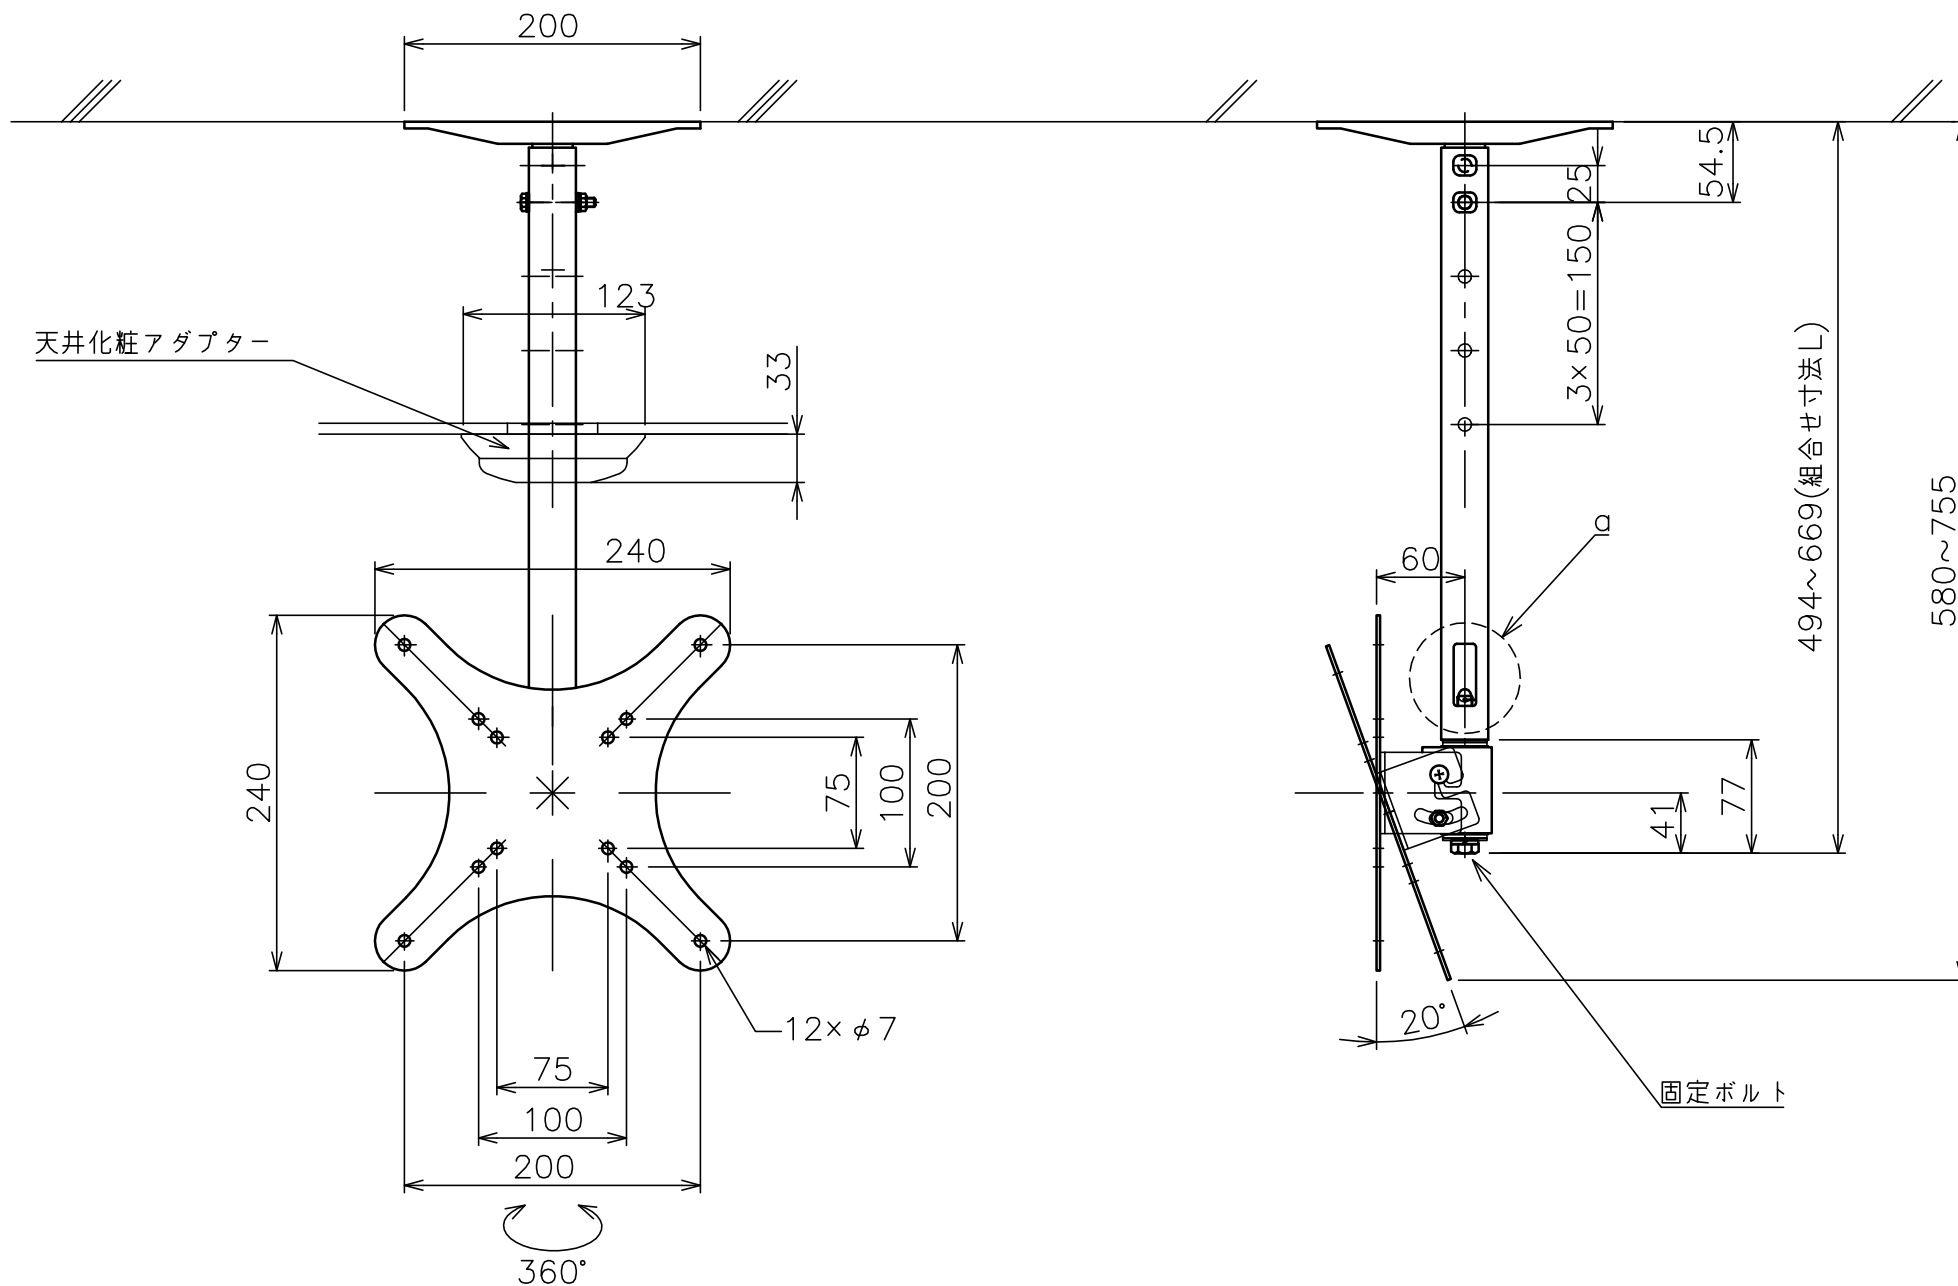

○部拡大
脱落防止ワイヤー、Rピン差し込み穴
※1 固定ボルト脱落防止用

スラブ取付金具・パイプ組合せ寸法表L

取付穴	a	b	c	d
E	494	544	594	644
F	519	569	619	669

塗 装 色	ホワイト(アクリル樹脂塗装)
主 要 材 質	SPHC,STKM,SS400,PP樹脂
質 量	約3.4kg
搭 載 質 量	10kg
対応ディスプレイサイズ	15~32型 VESA規格 75×75,100×100,200×200
回転角度調整	360°
傾斜角度調整	20°
高さ調整	494~669(25mm単位)
付 属 品	スラブ取付板:1 パイプ:1 ディスプレイ取付ねじセット:1式 製品組立用ねじセット:1式 天井化粧アダプター:1 脱落防止ワイヤー:1 組立設置説明書:1
備 考	RoHS対応品