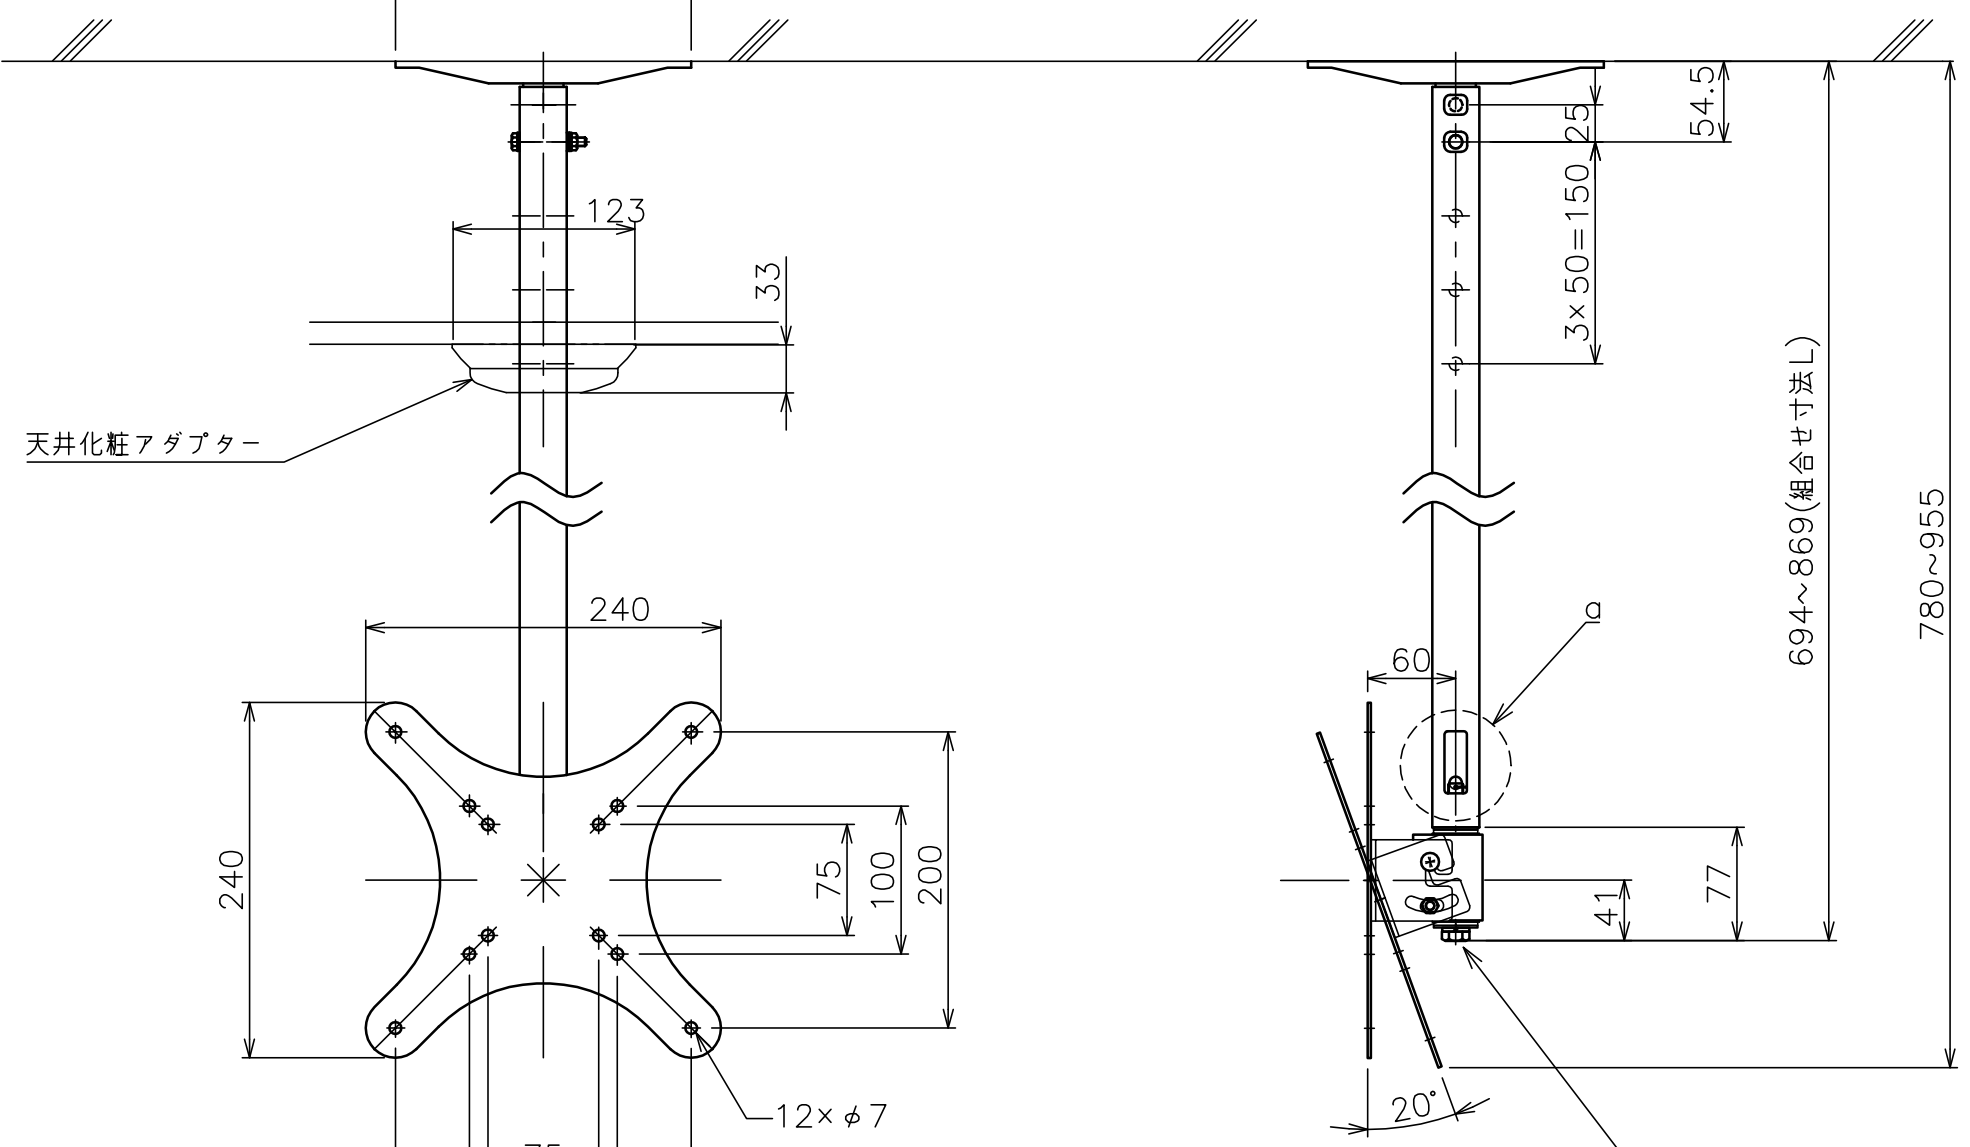

φ部拡大
脱落防止ワイヤー、Rピン差し込み穴
※1 固定ボルト脱落防止用

スラブ取付金具・パイプ組合せ寸法表L

取付穴	a	b	c	d
E	694	744	794	844
F	719	769	819	869

塗 装 色	ホワイト(アクリル樹脂塗装)
主 要 材 質	SPHC,STKM,SS400,PP樹脂
質 量	約3.7kg
搭 載 質 量	10kg
対応ディスプレイサイズ	15~32型 VESA規格 75×75,100×100,200×200
回転角度調整	360°
傾斜角度調整	20°
高さ調整	694~869(25mm単位)
付 属 品	スラブ取付板: 1 パイプ: 1 ディスプレイ取付ねじセット: 1式 製品組立用ねじセット: 1式 天井化粧アダプター: 1 脱落防止ワイヤー: 1 組立設置説明書: 1
備 考	RoHS対応品