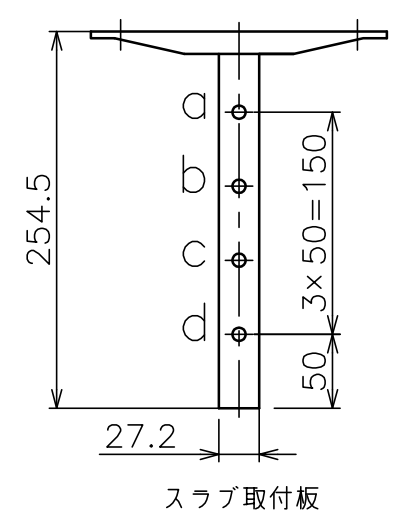

φ部拡大
脱落防止ワイヤー、Rピン差し込み穴
※1 固定ボルト脱落防止用

スラブ取付金具・パイプ組合せ寸法表L

取付穴	a	b	c	d
E	694	744	794	844
F	719	769	819	869

塗 装 色	ホワイト(アクリル樹脂塗装)
主 要 材 質	SPHC,STKM,SS400,PP樹脂
質 量	約3.7kg
搭 載 質 量	10kg
対応ディスプレイサイズ	15~32型 VESA規格 75×75,100×100,200×200
回転角度調整	360°
傾斜角度調整	20°
高さ調整	694~869(25mm単位)
付 属 品	スラブ取付板: 1 パイプ: 1 ディスプレイ取付ねじセット: 1式 製品組立用ねじセット: 1式 天井化粧アダプター: 1 脱落防止ワイヤー: 1 組立設置説明書: 1
備 考	RoHS対応品