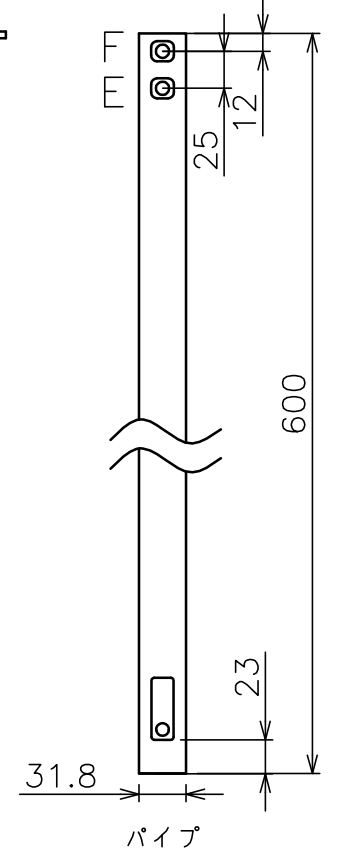

φ部拡大
脱落防止ワイヤー、Rピン差し込み穴
※1 固定ボルト脱落防止用

スラブ取付金具・パイプ組合せ寸法表L

取付穴	a	b	c	d
E	694	744	794	844
F	719	769	819	869

塗 装 色	ホワイト(アクリル樹脂塗装)
主 要 材 質	SPHC,STKM,SS400,PP樹脂
質 量	約3.7kg
搭 載 質 量	10kg
対応ディスプレイサイズ	15~32型 VESA規格 75×75,100×100,200×200
回転角度調整	360°
傾斜角度調整	20°
高さ調整	694~869(25mm単位)
付 属 品	スラブ取付板: 1 パイプ: 1 ディスプレイ取付ねじセット: 1式 製品組立用ねじセット: 1式 天井化粧アダプター: 1 脱落防止ワイヤー: 1 組立設置説明書: 1
備 考	RoHS対応品