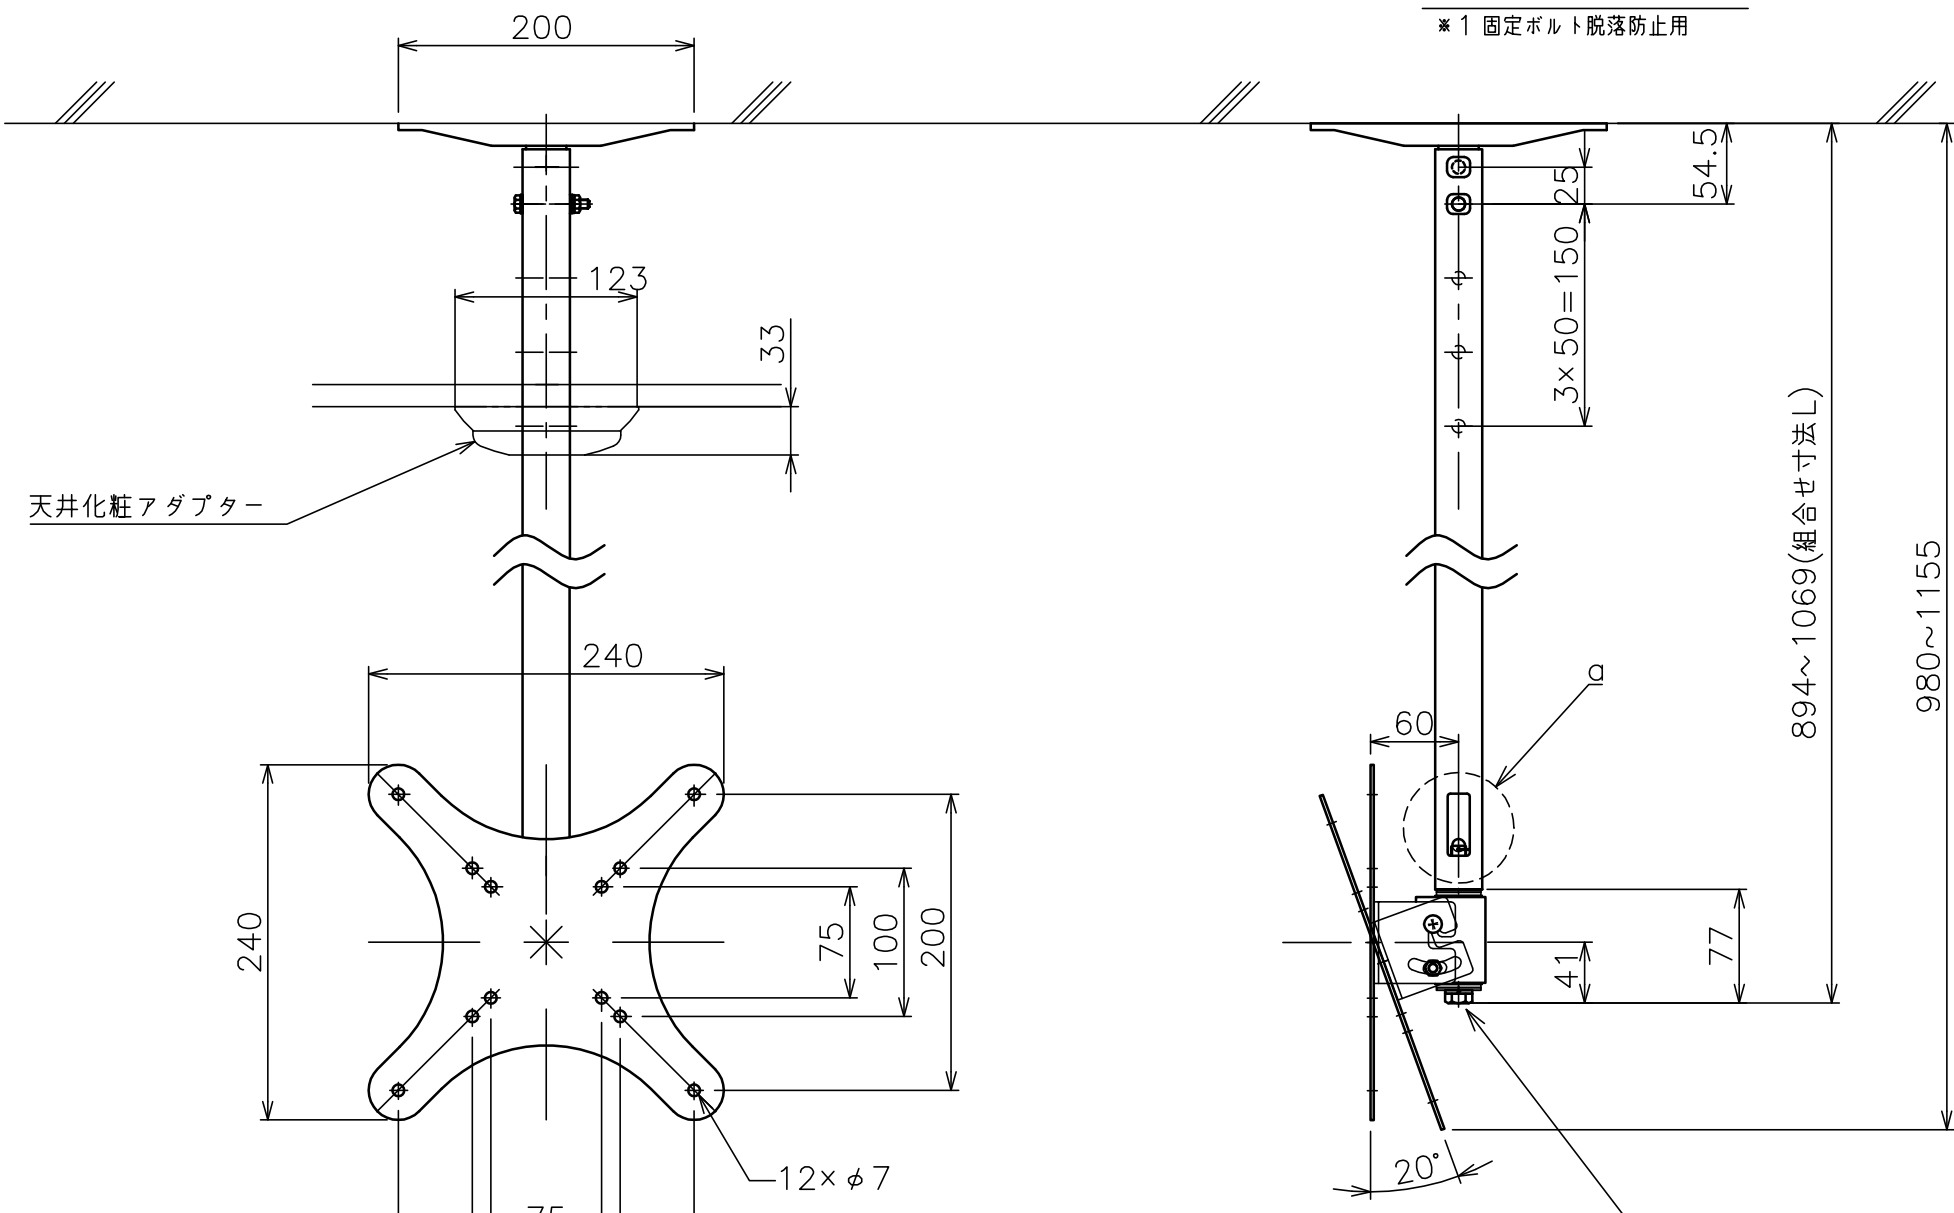

○部拡大
脱落防止ワイヤー、Rピン差し込み穴
*1 固定ボルト脱落防止用

天井化粧アダプター

12×φ7

固定ボルト

スラブ取付金具・パイプ組合せ寸法表L

取付穴	a	b	c	d
E	894	944	994	1044
F	919	969	1019	1069

スラブ取付板

パイプ

塗 装 色	ホワイト (アクリル樹脂塗装)
主 要 材 質	SPHC,STKM,SS400,PP樹脂
質 量	約3.9kg
搭 載 質 量	10kg
対応ディスプレイサイズ	15~32型 VESA規格 75×75,100×100,200×200
回転角度調整	360°
傾斜角度調整	20°
高さ調整	894~1069 (25mm単位)
付 属 品	スラブ取付板 : 1 パイプ : 1 ディスプレイ取付ねじセット : 1式 製品組立用ねじセット : 1式 天井化粧アダプター : 1 脱落防止ワイヤー : 1 組立設置説明書 : 1
備 考	RoHS対応品