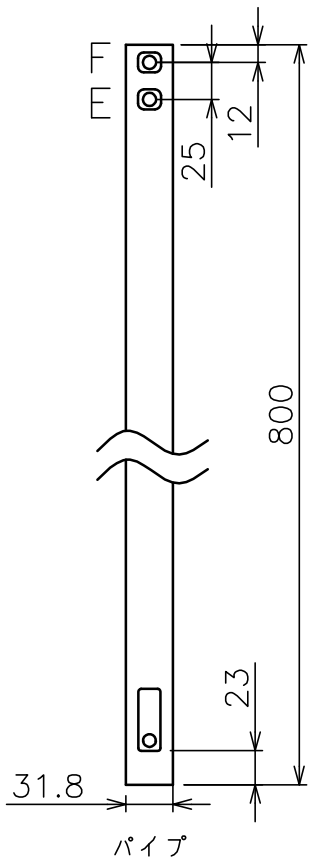

○部拡大
脱落防止ワイヤー、Rピン差し込み穴
*1 固定ボルト脱落防止用

天井化粧アダプター

12×φ7

固定ボルト

スラブ取付金具・パイプ組合せ寸法表L

取付穴	a	b	c	d
E	894	944	994	1044
F	919	969	1019	1069

スラブ取付板

パイプ

塗 装 色	ホワイト (アクリル樹脂塗装)
主 要 材 質	SPHC,STKM,SS400,PP樹脂
質 量	約3.9kg
搭 載 質 量	10kg
対応ディスプレイサイズ	15~32型 VESA規格 75×75,100×100,200×200
回転角度調整	360°
傾斜角度調整	20°
高さ調整	894~1069 (25mm単位)
付 属 品	スラブ取付板 : 1 パイプ : 1 ディスプレイ取付ねじセット : 1式 製品組立用ねじセット : 1式 天井化粧アダプター : 1 脱落防止ワイヤー : 1 組立設置説明書 : 1
備 考	RoHS対応品