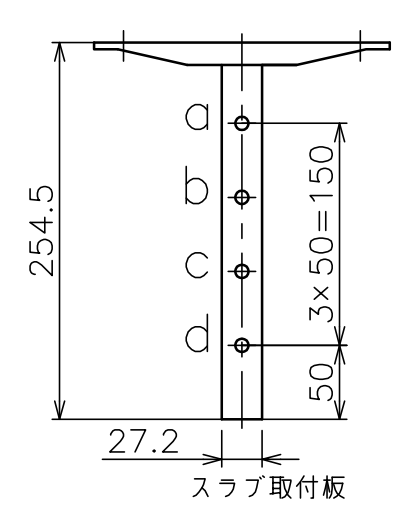

○部拡大
脱落防止ワイヤー、Rピン差し込み穴
*1 固定ボルト脱落防止用

天井化粧アダプター

12×φ7

固定ボルト

スラブ取付金具・パイプ組合せ寸法表L

取付穴	a	b	c	d
E	894	944	994	1044
F	919	969	1019	1069

スラブ取付板

パイプ

塗 装 色	ホワイト (アクリル樹脂塗装)
主 要 材 質	SPHC,STKM,SS400,PP樹脂
質 量	約3.9kg
搭 載 質 量	10kg
対応ディスプレイサイズ	15~32型 VESA規格 75×75,100×100,200×200
回転角度調整	360°
傾斜角度調整	20°
高さ調整	894~1069 (25mm単位)
付 属 品	スラブ取付板 : 1 パイプ : 1 ディスプレイ取付ねじセット : 1式 製品組立用ねじセット : 1式 天井化粧アダプター : 1 脱落防止ワイヤー : 1 組立設置説明書 : 1
備 考	RoHS対応品