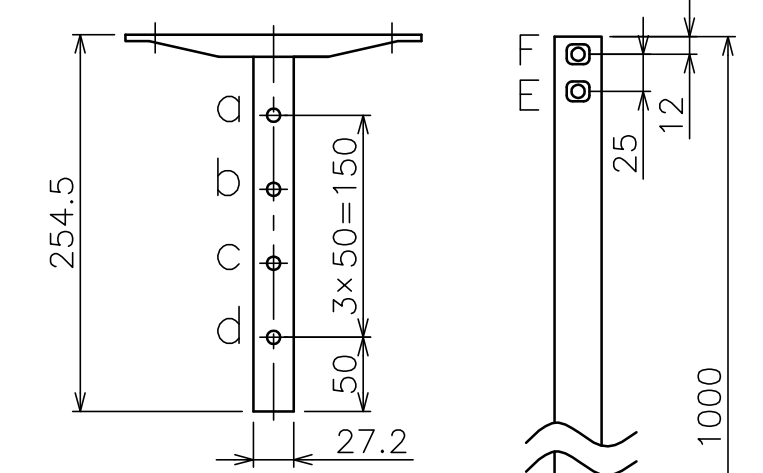

a部拡大
脱落防止ワイヤー、Rピン差し込み穴
*1 固定ボルト脱落防止用

天井化粧アダプター

固定ボルト

スラブ取付金具・パイプ組合せ寸法表L

取付穴	a	b	c	d
E	1094	1144	1194	1244
F	1119	1169	1219	1269

スラブ取付板

パイプ

塗 装 色	ホワイト (アクリル樹脂塗装)
主 要 材 質	SPHC,STKM,SS400,PP樹脂
質 量	約4.2kg
搭 載 質 量	10kg
対応ディスプレイサイズ	15~32型 VESA規格 75×75,100×100,200×200
回転角度調整	360°
傾斜角度調整	20°
高さ調整	1094~1269 (25mm単位)
付 属 品	スラブ取付板 : 1 パイプ : 1 ディスプレイ取付ねじセット : 1式 製品組立用ねじセット : 1式 天井化粧アダプター : 1 脱落防止ワイヤー : 1 組立設置説明書 : 1
備 考	RoHS対応品