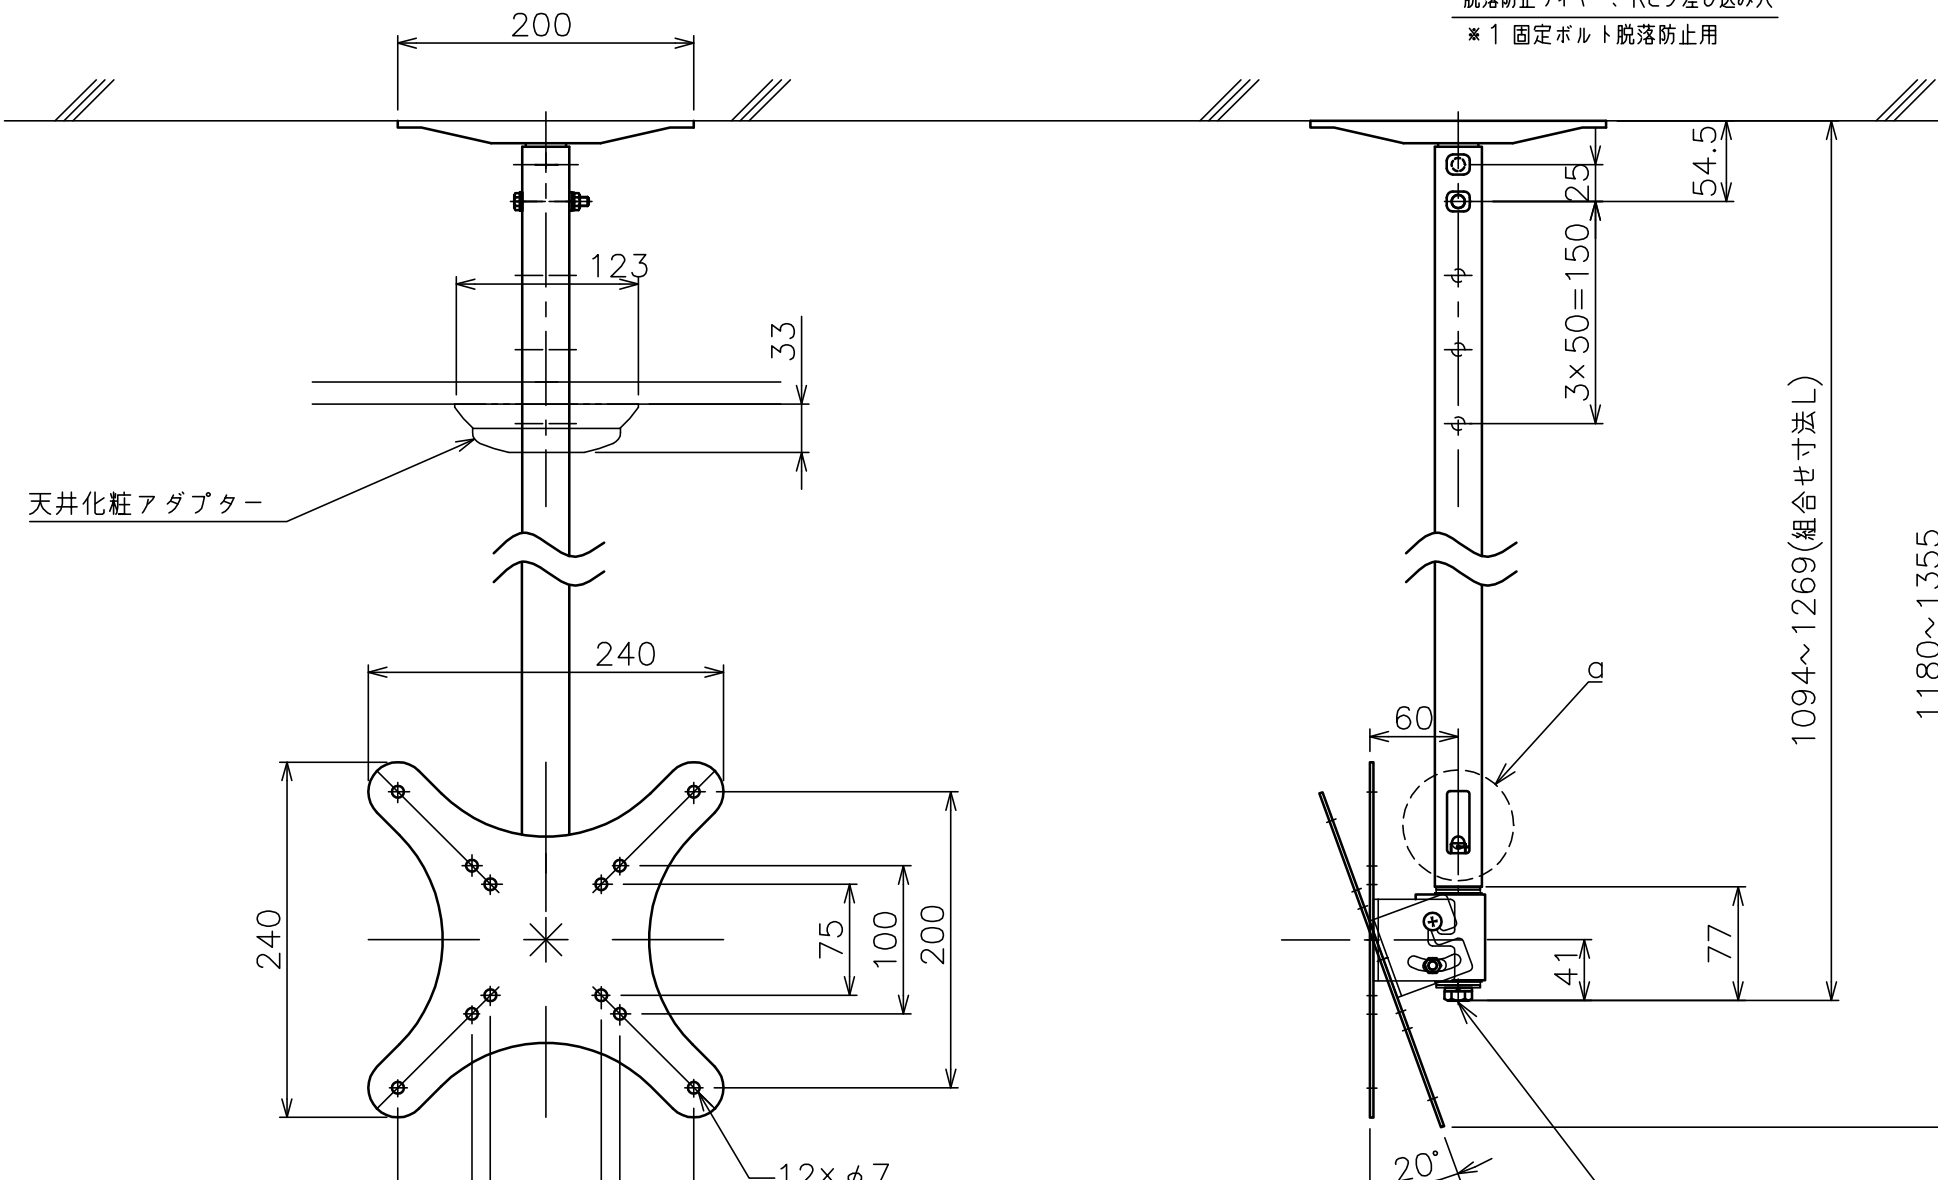

a部拡大
脱落防止ワイヤー、Rピン差し込み穴
*1 固定ボルト脱落防止用

天井化粧アダプター

固定ボルト

スラブ取付金具・パイプ組合せ寸法表L

取付穴	a	b	c	d
E	1094	1144	1194	1244
F	1119	1169	1219	1269

スラブ取付板

パイプ

塗 装 色	ホワイト (アクリル樹脂塗装)
主 要 材 質	SPHC,STKM,SS400,PP樹脂
質 量	約4.2kg
搭 載 質 量	10kg
対応ディスプレイサイズ	15~32型 VESA規格 75×75,100×100,200×200
回転角度調整	360°
傾斜角度調整	20°
高さ調整	1094~1269 (25mm単位)
付 属 品	スラブ取付板 : 1 パイプ : 1 ディスプレイ取付ねじセット : 1式 製品組立用ねじセット : 1式 天井化粧アダプター : 1 脱落防止ワイヤー : 1 組立設置説明書 : 1
備 考	RoHS対応品