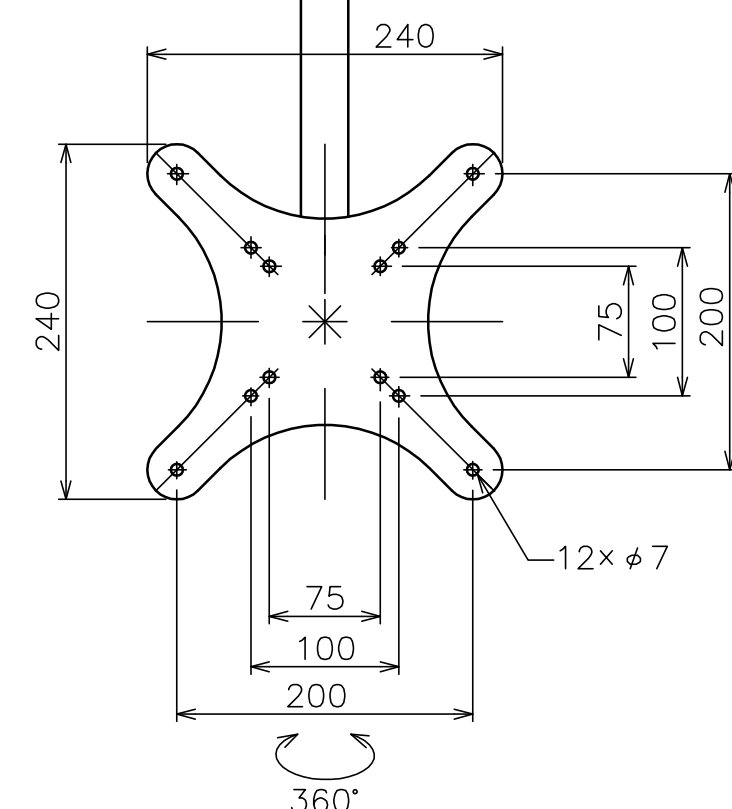

a部拡大
脱落防止ワイヤー、Rピン差し込み穴
*1 固定ボルト脱落防止用

天井化粧アダプター

固定ボルト

スラブ取付金具・パイプ組合せ寸法表L

取付穴	a	b	c	d
E	1094	1144	1194	1244
F	1119	1169	1219	1269

スラブ取付板

パイプ

塗 装 色	ホワイト (アクリル樹脂塗装)
主 要 材 質	SPHC,STKM,SS400,PP樹脂
質 量	約4.2kg
搭 載 質 量	10kg
対応ディスプレイサイズ	15~32型 VESA規格 75×75,100×100,200×200
回転角度調整	360°
傾斜角度調整	20°
高さ調整	1094~1269 (25mm単位)
付 属 品	スラブ取付板 : 1 パイプ : 1 ディスプレイ取付ねじセット : 1式 製品組立用ねじセット : 1式 天井化粧アダプター : 1 脱落防止ワイヤー : 1 組立設置説明書 : 1
備 考	RoHS対応品