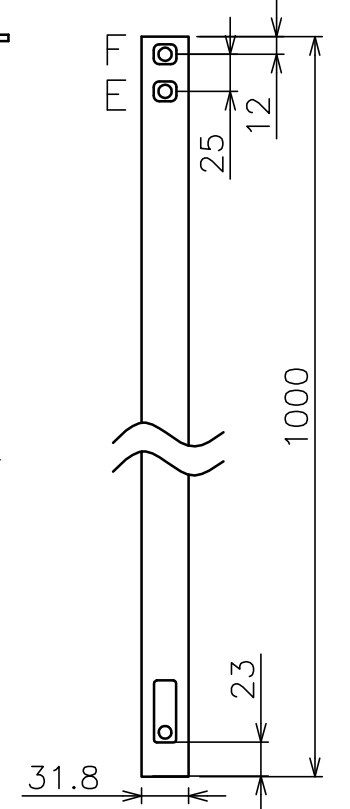

a部拡大
脱落防止ワイヤー、Rピン差し込み穴
*1 固定ボルト脱落防止用

天井化粧アダプター

固定ボルト

スラブ取付金具・パイプ組合せ寸法表L

取付穴	a	b	c	d
E	1094	1144	1194	1244
F	1119	1169	1219	1269

スラブ取付板

パイプ

塗 装 色	ホワイト (アクリル樹脂塗装)
主 要 材 質	SPHC,STKM,SS400,PP樹脂
質 量	約4.2kg
搭 載 質 量	10kg
対応ディスプレイサイズ	15~32型 VESA規格 75×75,100×100,200×200
回転角度調整	360°
傾斜角度調整	20°
高さ調整	1094~1269 (25mm単位)
付 属 品	スラブ取付板 : 1 パイプ : 1 ディスプレイ取付ねじセット : 1式 製品組立用ねじセット : 1式 天井化粧アダプター : 1 脱落防止ワイヤー : 1 組立設置説明書 : 1
備 考	RoHS対応品