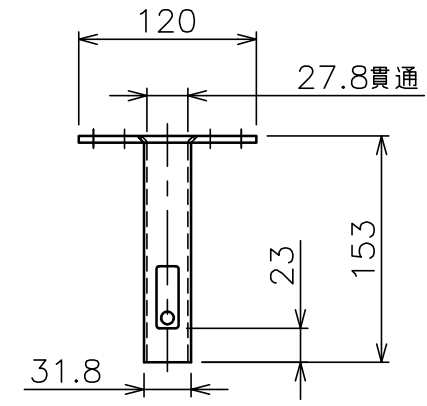

天井取付穴寸法

α部拡大
通線・脱落防止ワイヤー、Rピン差し込み穴
※1 固定ボルト脱落防止用

天井取付パイプS

塗 装 色	ブラック (アクリル樹脂塗装)
主 要 材 質	SPHC,STKM,SS400,PP樹脂
質 量	約2.6kg
搭 載 質 量	20kg(ディスプレイ1台当たり10kg)
対応ディスプレイ	15~32型 VESA規格 75×75,100×100,200×200
回転角度調整	360°
傾斜角度調整	20°
付 属 品	天井取付パイプ:1 ディスプレイ取付ねじセット:2式 製品組立用ねじセット:1式 天井化粧アダプター:1 脱落防止ワイヤー:2 組立設置説明書:1
備 考	RoHS対応品