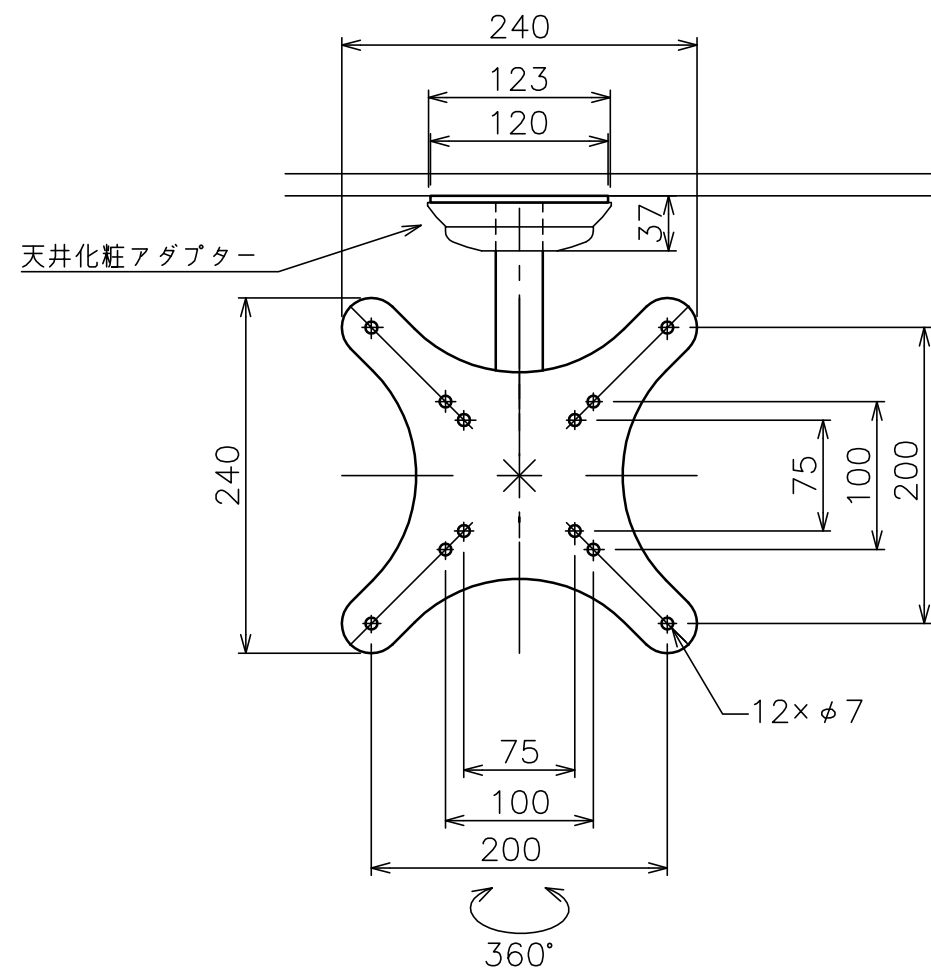

天井取付穴寸法

α部拡大
通線・脱落防止ワイヤー、Rピン差し込み穴
※1 固定ボルト脱落防止用

天井取付パイプS

塗 装 色	ブラック (アクリル樹脂塗装)
主 要 材 質	SPHC,STKM,SS400,PP樹脂
質 量	約2.6kg
搭 載 質 量	20kg(ディスプレイ1台当たり10kg)
対応ディスプレイ	15~32型 VESA規格 75×75,100×100,200×200
回転角度調整	360°
傾斜角度調整	20°
付 属 品	天井取付パイプ:1 ディスプレイ取付ねじセット:2式 製品組立用ねじセット:1式 天井化粧アダプター:1 脱落防止ワイヤー:2 組立設置説明書:1
備 考	RoHS対応品