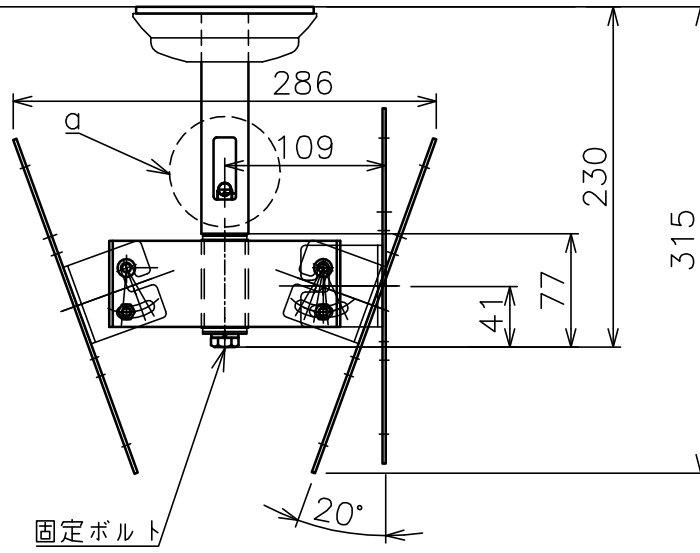

天井取付穴寸法

α部拡大
通線・脱落防止ワイヤー、Rピン差し込み穴
※1 固定ボルト脱落防止用

天井取付パイプS

塗 装 色	ブラック (アクリル樹脂塗装)
主 要 材 質	SPHC,STKM,SS400,PP樹脂
質 量	約2.6kg
搭 載 質 量	20kg(ディスプレイ1台当たり10kg)
対応ディスプレイ	15~32型 VESA規格 75×75,100×100,200×200
回転角度調整	360°
傾斜角度調整	20°
付 属 品	天井取付パイプ:1 ディスプレイ取付ねじセット:2式 製品組立用ねじセット:1式 天井化粧アダプター:1 脱落防止ワイヤー:2 組立設置説明書:1
備 考	RoHS対応品