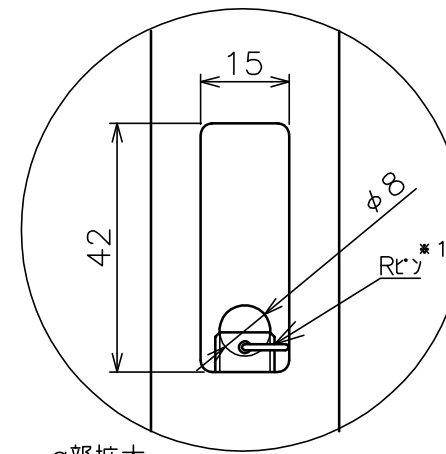

天井取付穴寸法

α部拡大
通線・脱落防止ワイヤー、Rピン差し込み穴
※1 固定ボルト脱落防止用

天井取付パイプS

塗 装 色	ブラック (アクリル樹脂塗装)
主 要 材 質	SPHC,STKM,SS400,PP樹脂
質 量	約2.6kg
搭 載 質 量	20kg(ディスプレイ1台当たり10kg)
対応ディスプレイ	15~32型 VESA規格 75×75,100×100,200×200
回転角度調整	360°
傾斜角度調整	20°
付 属 品	天井取付パイプ:1 ディスプレイ取付ねじセット:2式 製品組立用ねじセット:1式 天井化粧アダプター:1 脱落防止ワイヤー:2 組立設置説明書:1
備 考	RoHS対応品