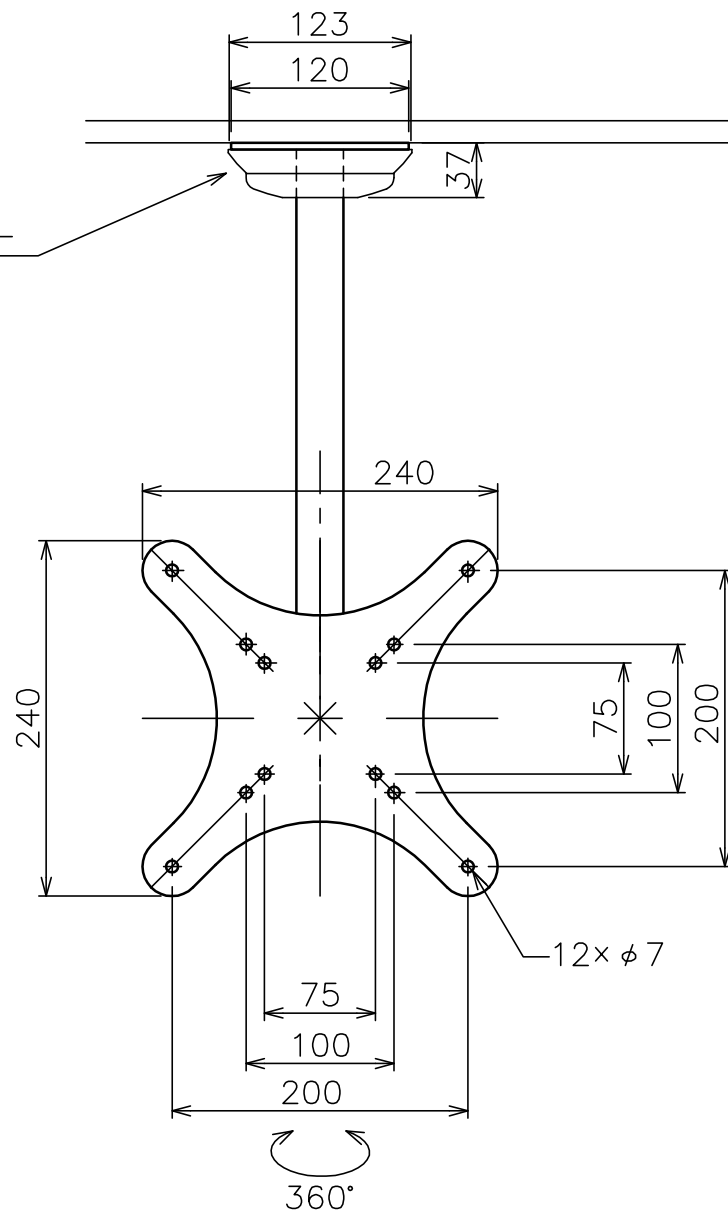

天井化粧アダプター

塗 装 色	ブラック (アクリル樹脂塗装)
主 要 材 質	SPHC,STKM,SS400,PP樹脂
質 量	約2.9kg
搭 載 質 量	20kg(ディスプレイ1台当たり10kg)
対応ディスプレイサイズ*	15~32型 VESA規格 75×75,100×100,200×200
回転角度調整	360°
傾斜角度調整	20°
付 属 品	天井取付パイプ:1 ディスプレイ取付ねじセット:2式 製品組立用ねじセット:1式 天井化粧アダプター:1 脱落防止ワイヤー:2 組立設置説明書:1
備 考	RoHS対応品