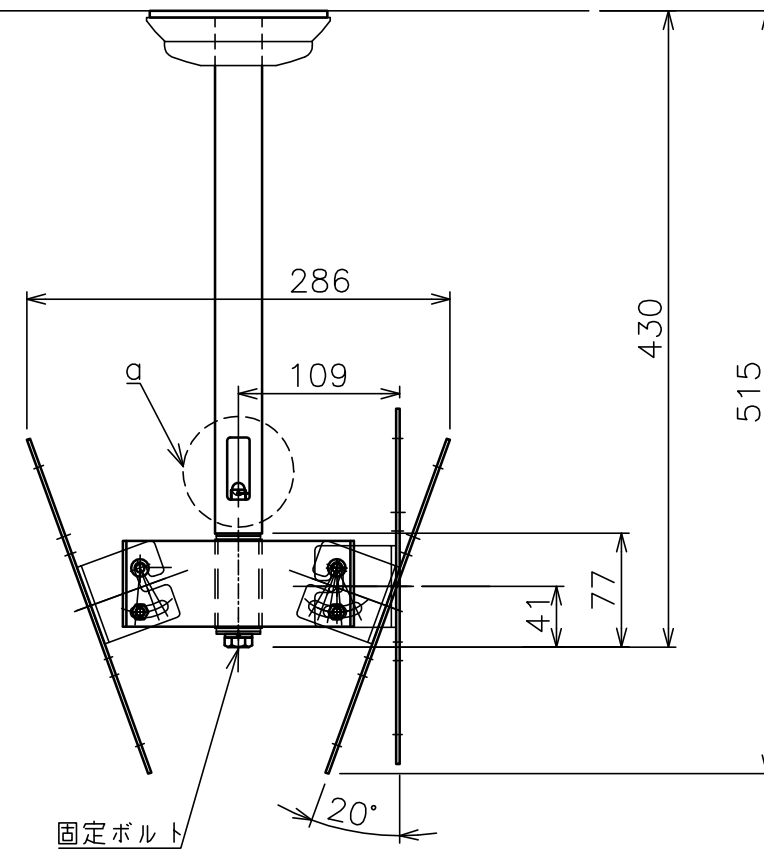

天井化粧アダプター

塗 装 色	ブラック (アクリル樹脂塗装)
主 要 材 質	SPHC,STKM,SS400,PP樹脂
質 量	約2.9kg
搭 載 質 量	20kg(ディスプレイ1台当たり10kg)
対応ディスプレイサイズ*	15~32型 VESA規格 75×75,100×100,200×200
回転角度調整	360°
傾斜角度調整	20°
付 属 品	天井取付パイプ:1 ディスプレイ取付ねじセット:2式 製品組立用ねじセット:1式 天井化粧アダプター:1 脱落防止ワイヤー:2 組立設置説明書:1
備 考	RoHS対応品