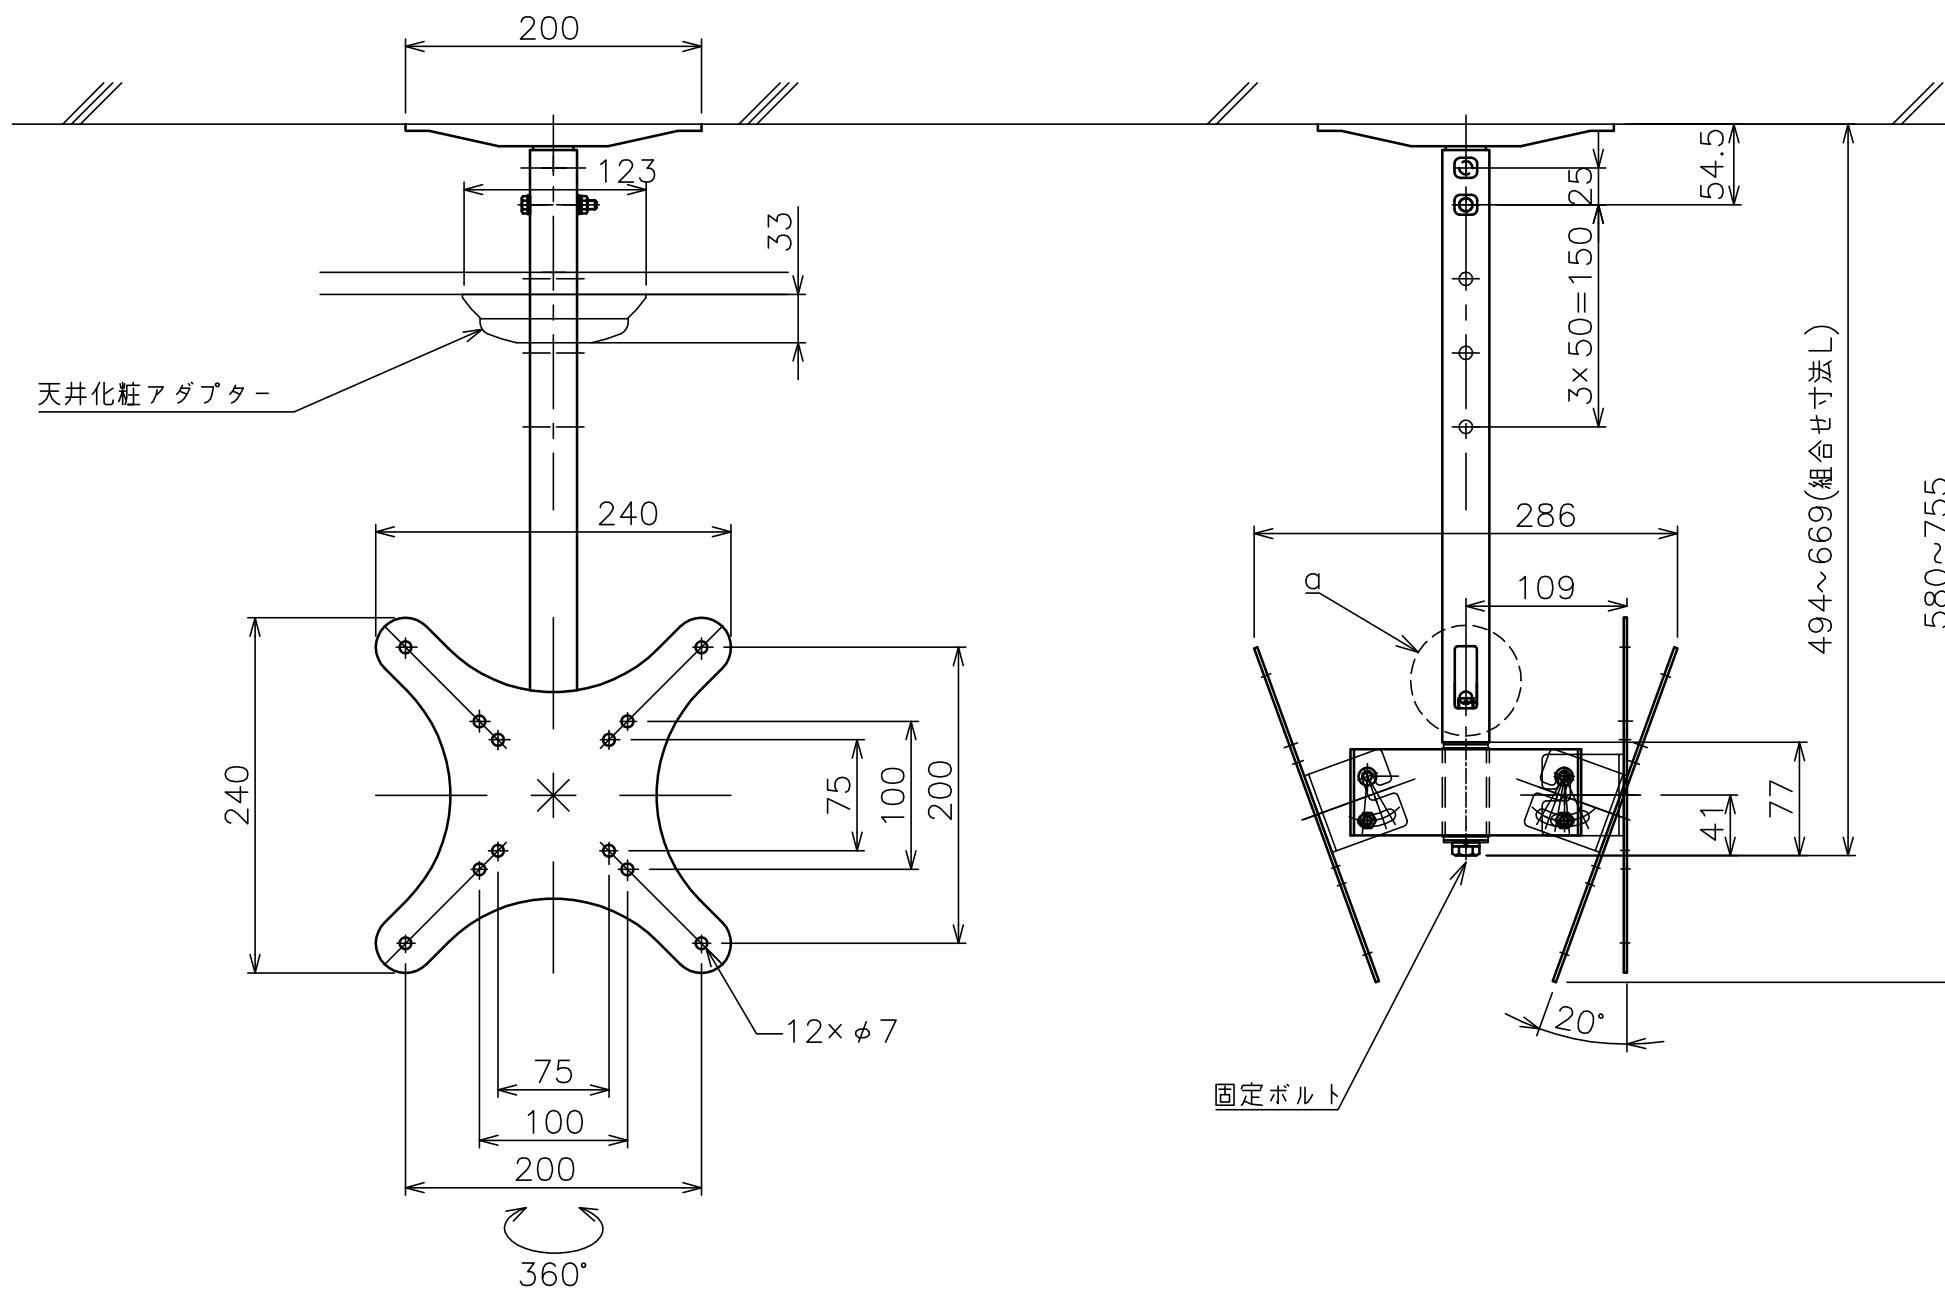

α部拡大
脱落防止ワイヤー、Rピン差し込み穴
*1 固定ボルト脱落防止用

スラブ取付金具・パイプ組合せ寸法表L

取付穴	a	b	c	d
E	494	544	594	644
F	519	569	619	669

塗 装 色	ブラック(アクリル樹脂塗装)
主 要 材 質	SPHC,STKM,SS400,PP樹脂
質 量	約4.4kg
搭 載 質 量	20kg(ディスプレイ1台当たり10kg)
対応ディスプレイサイズ	15~32型 VESA規格 75×75,100×100,200×200
回転角度調整	360°
傾斜角度調整	20°
高さ調整	494~669(25mm単位)
付 属 品	スラブ取付板: 1 パイプ: 1 ディスプレイ取付ねじセット: 2式 製品組立用ねじセット: 1式 天井化粧アダプター: 1 脱落防止ワイヤー: 2 組立設置説明書: 1
備 考	RoHS対応品