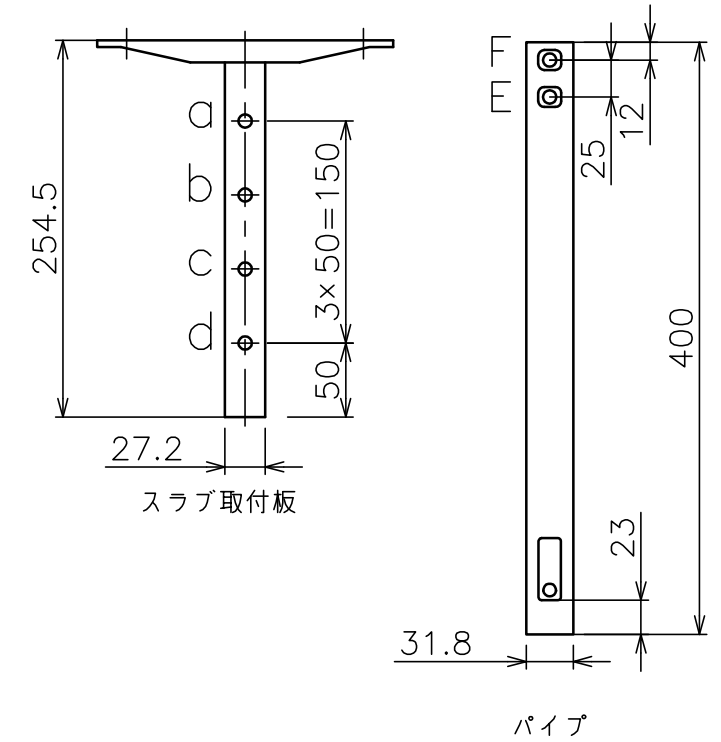

α部拡大
脱落防止ワイヤー、Rピン差し込み穴
*1 固定ボルト脱落防止用

スラブ取付金具・パイプ組合せ寸法表L

取付穴	a	b	c	d
E	494	544	594	644
F	519	569	619	669

塗 装 色	ブラック(アクリル樹脂塗装)
主 要 材 質	SPHC,STKM,SS400,PP樹脂
質 量	約4.4kg
搭 載 質 量	20kg(ディスプレイ1台当たり10kg)
対応ディスプレイサイズ	15~32型 VESA規格 75×75,100×100,200×200
回転角度調整	360°
傾斜角度調整	20°
高さ調整	494~669(25mm単位)
付 属 品	スラブ取付板: 1 パイプ: 1 ディスプレイ取付ねじセット: 2式 製品組立用ねじセット: 1式 天井化粧アダプター: 1 脱落防止ワイヤー: 2 組立設置説明書: 1
備 考	RoHS対応品