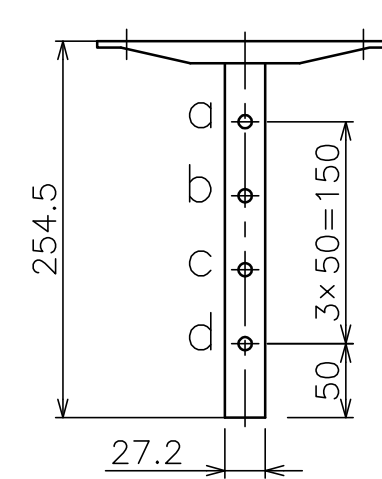

スラブ取付金具・パイプ組合せ寸法表L

| 取付穴 | a | b | c | d |
|-----|-----|-----|-----|-----|
| E | 494 | 544 | 594 | 644 |
| F | 519 | 569 | 619 | 669 |

スラブ取付板

パイプ

| | |
|-------------|---|
| 塗 装 色 | ブラック (アクリル樹脂塗装) |
| 主 要 材 質 | SPHC,STKM,SS400,PP樹脂 |
| 質 量 | 約4.6kg |
| 搭 載 質 量 | 20kg(ディスプレイ1台当たり10kg) |
| 対応ディスプレイサイズ | 15~32型 VESA規格 75×75,100×100,200×200 |
| 回転角度調整 | 360° |
| 傾斜角度調整 | 20° |
| 高さ調整 | 494~669 (25mm単位) |
| 付 属 品 | スラブ取付板: 1 パイプ: 1 ディスプレイ取付ねじセット: 2式 製品組立用ねじセット: 1式 天井化粧アダプター: 1 脱落防止ワイヤー: 2 組立設置説明書: 1 |
| 備 考 | RoHS対応品 |