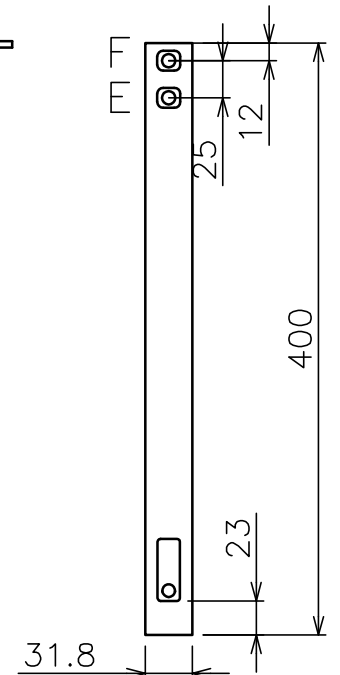

スラブ取付金具・パイプ組合せ寸法表L

| 取付穴 | a | b | c | d |
|-----|-----|-----|-----|-----|
| E | 494 | 544 | 594 | 644 |
| F | 519 | 569 | 619 | 669 |

スラブ取付板

パイプ

| | |
|-------------|---|
| 塗 装 色 | ブラック (アクリル樹脂塗装) |
| 主 要 材 質 | SPHC,STKM,SS400,PP樹脂 |
| 質 量 | 約4.6kg |
| 搭 載 質 量 | 20kg(ディスプレイ1台当たり10kg) |
| 対応ディスプレイサイズ | 15~32型 VESA規格 75×75,100×100,200×200 |
| 回転角度調整 | 360° |
| 傾斜角度調整 | 20° |
| 高さ調整 | 494~669 (25mm単位) |
| 付 属 品 | スラブ取付板: 1 パイプ: 1 ディスプレイ取付ねじセット: 2式 製品組立用ねじセット: 1式 天井化粧アダプター: 1 脱落防止ワイヤー: 2 組立設置説明書: 1 |
| 備 考 | RoHS対応品 |