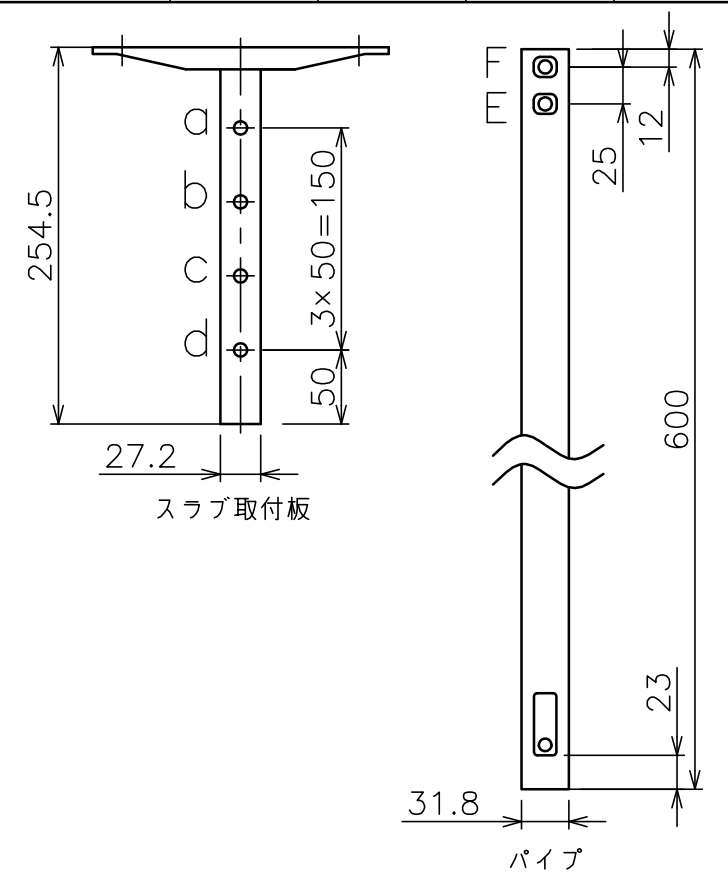

○部拡大  
脱落防止ワイヤー、Rピン差し込み穴  
\*1 固定ボルト脱落防止用

スラブ取付金具・パイプ組合せ寸法表L

取付穴	a	b	c	d
E	694	744	794	844
F	719	769	819	869

塗 装 色	ブラック(アクリル樹脂塗装)
主 要 材 質	SPHC,STKM,SS400,PP樹脂
質 量	約4.9kg
搭 載 質 量	20kg(ディスプレイ1台あたり10kg)
対応ディスプレイサイズ	15~32型 VESA規格 75×75,100×100,200×200
回転角度調整	360°
傾斜角度調整	20°
高さ調整	694~869(25mm単位)
付 属 品	スラブ取付板: 1 パイプ: 1 ディスプレイ取付ねじセット: 2式 製品組立用ねじセット: 1式 天井化粧アダプター: 1 脱落防止ワイヤー: 2 組立設置説明書: 1
備 考	RoHS対応品