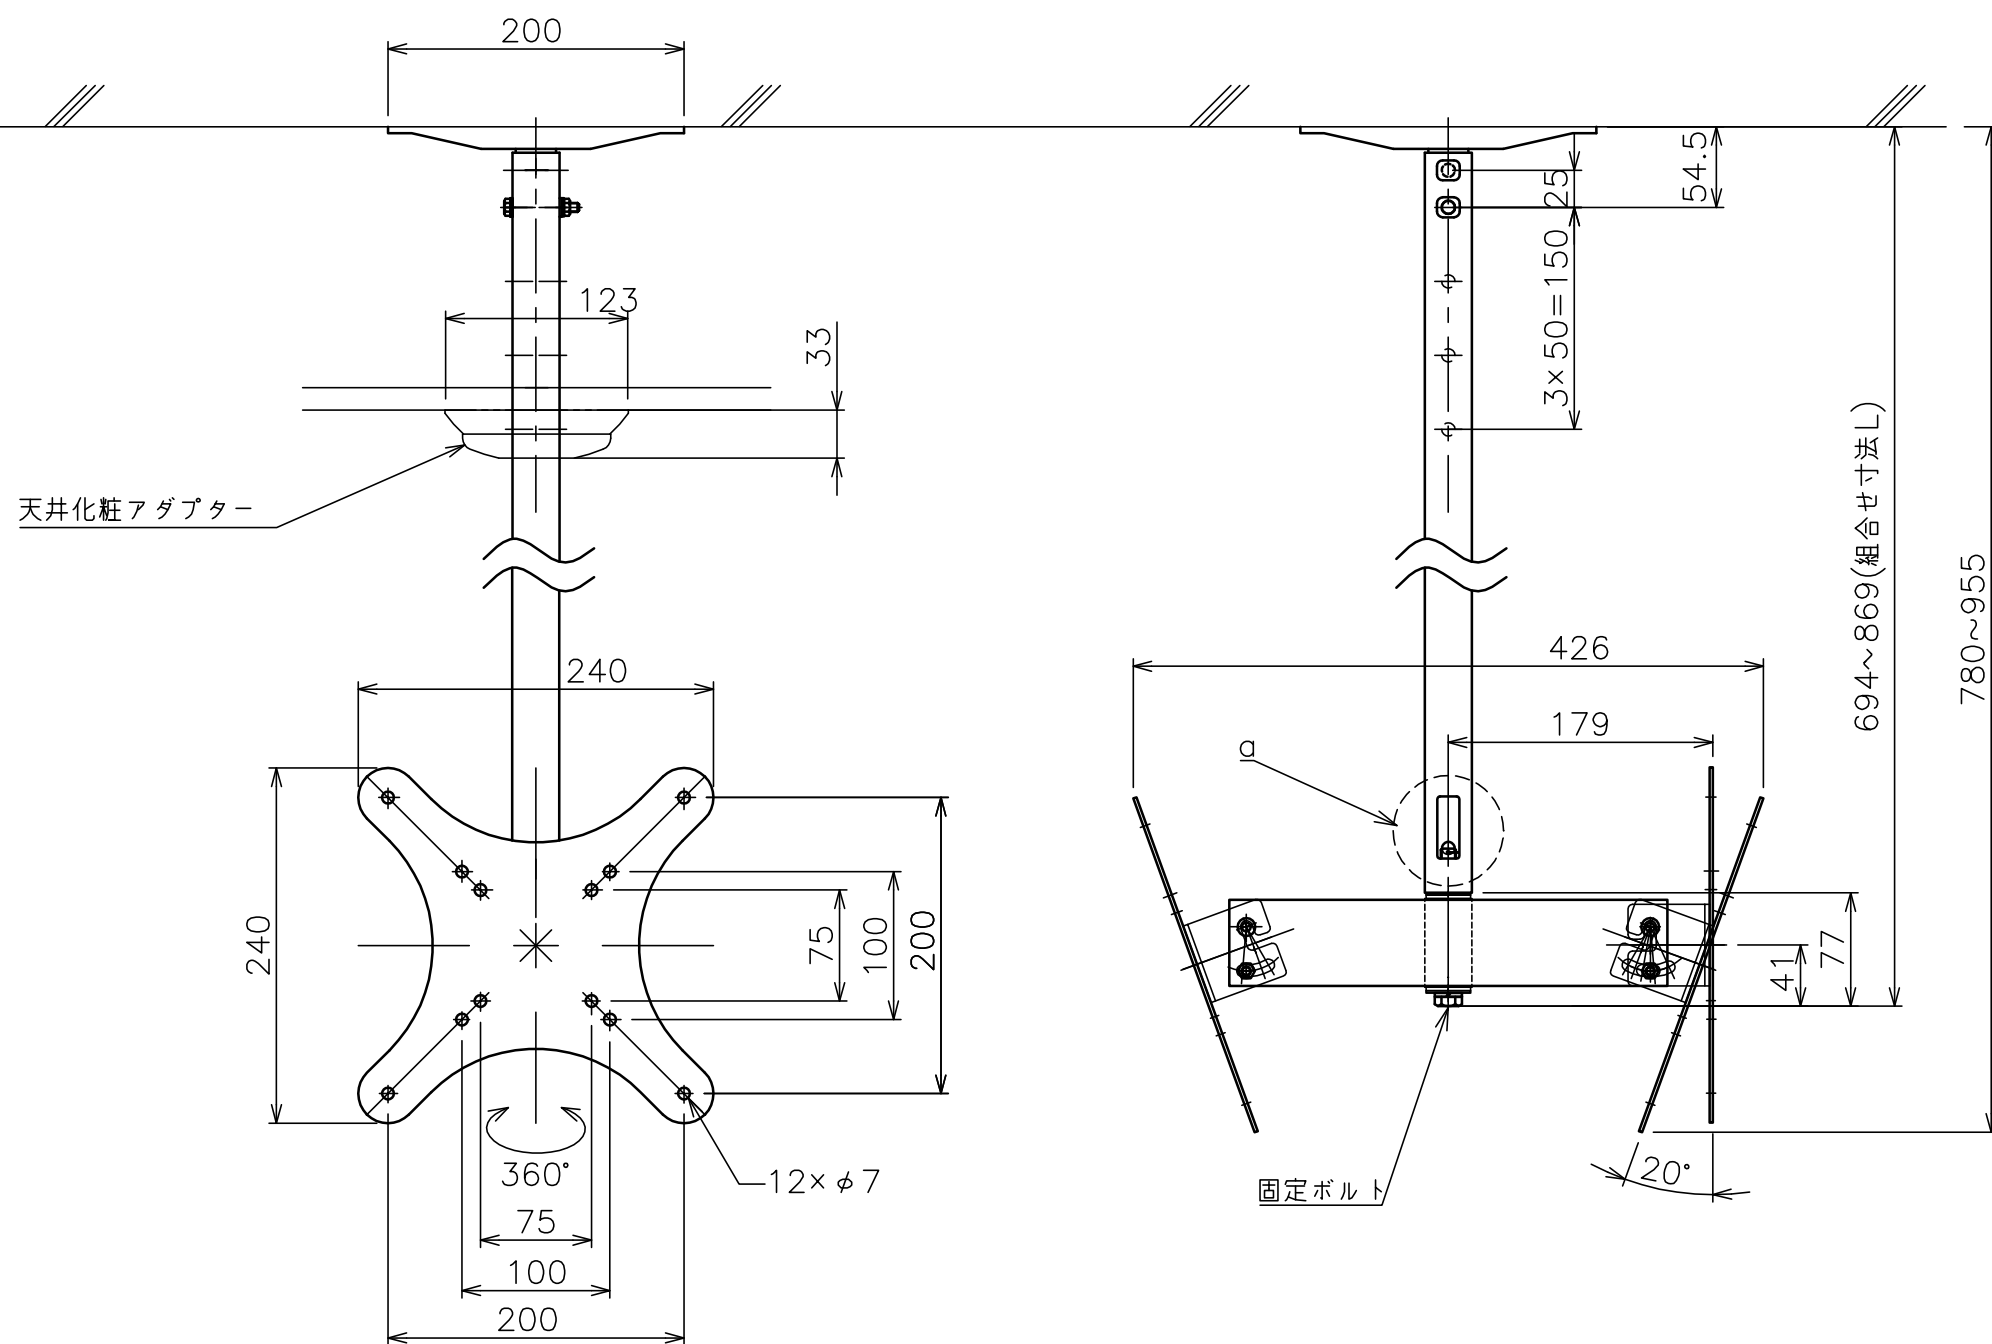

○部拡大  
脱落防止ワイヤー、Rピン差し込み穴  
\*1 固定ボルト脱落防止用

スラブ取付金具・パイプ組合せ寸法表L

取付穴	a	b	c	d
E	694	744	794	844
F	719	769	819	869

塗 装 色	ブラック(アクリル樹脂塗装)
主 要 材 質	SPHC,STKM,SS400,PP樹脂
質 量	約4.9kg
搭 載 質 量	20kg(ディスプレイ1台あたり10kg)
対応ディスプレイサイズ	15~32型 VESA規格 75×75,100×100,200×200
回転角度調整	360°
傾斜角度調整	20°
高さ調整	694~869(25mm単位)
付 属 品	スラブ取付板: 1 パイプ: 1 ディスプレイ取付ねじセット: 2式 製品組立用ねじセット: 1式 天井化粧アダプター: 1 脱落防止ワイヤー: 2 組立設置説明書: 1
備 考	RoHS対応品