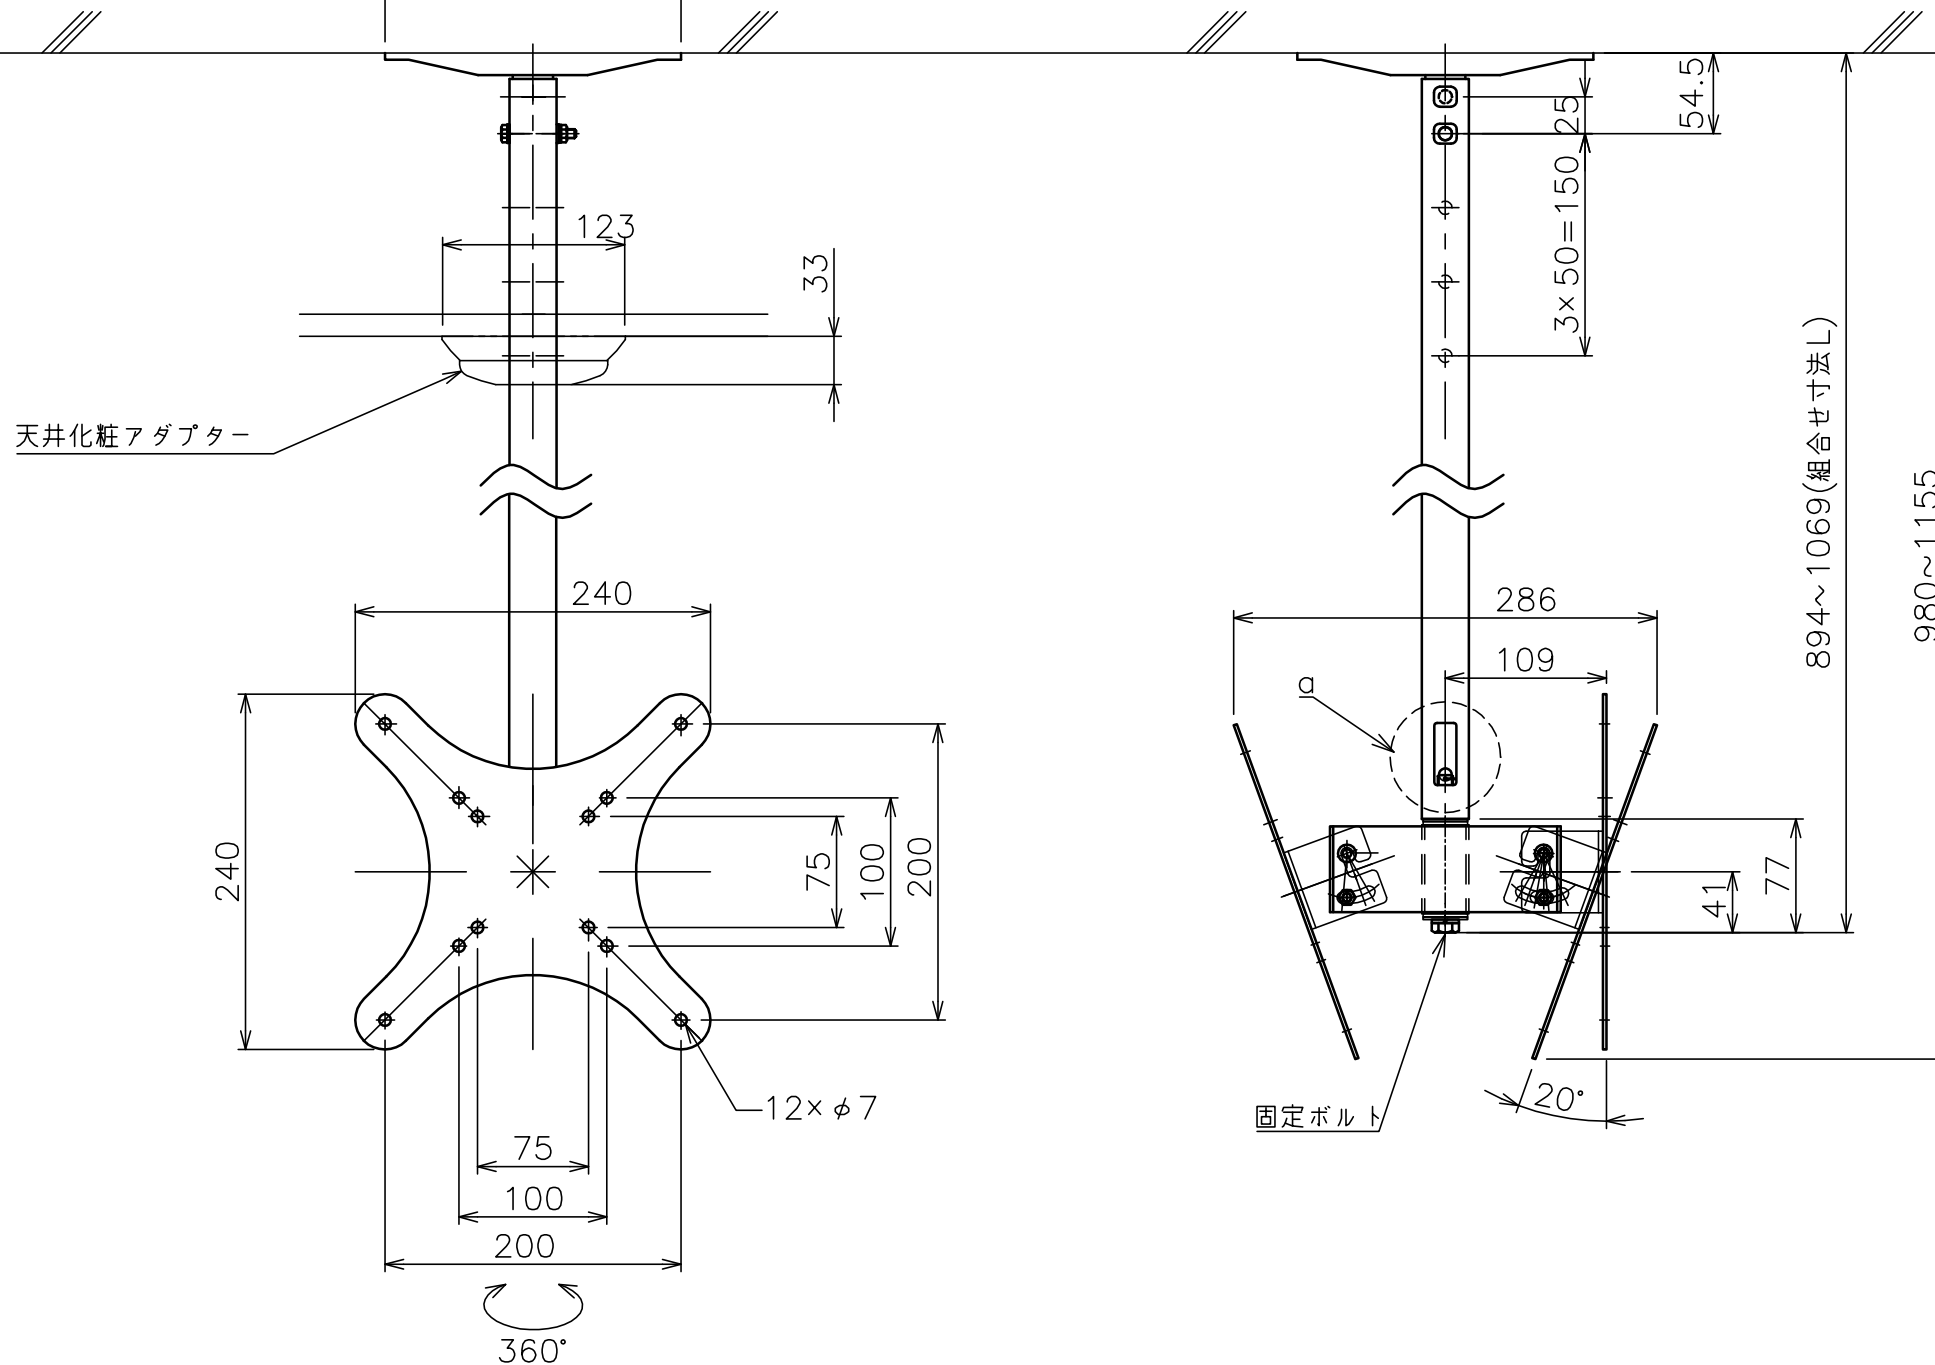

○部拡大
脱落防止ワイヤー、Rピン差し込み穴
*1 固定ボルト脱落防止用

スラブ取付金具・パイプ組合せ寸法表L

取付穴	a	b	c	d
E	894	944	994	1044
F	919	969	1019	1069

塗 装 色	ブラック (アクリル樹脂塗装)
主 要 材 質	SPHC,STKM,SS400,PP樹脂
質 量	約4.9kg
搭 載 質 量	20kg(ディスプレイ1台当たり10kg)
対応ディスプレイサイズ	15~32型 VESA規格 75×75,100×100,200×200
回転角度調整	360°
傾斜角度調整	20°
高さ調整	894~1069 (25mm単位)
付 属 品	スラブ取付板 : 1 パイプ : 1 ディスプレイ取付ねじセット : 2式 製品組立用ねじセット : 1式 天井化粧アダプター : 1 脱落防止ワイヤー : 2 組立設置説明書 : 1
備 考	RoHS対応品