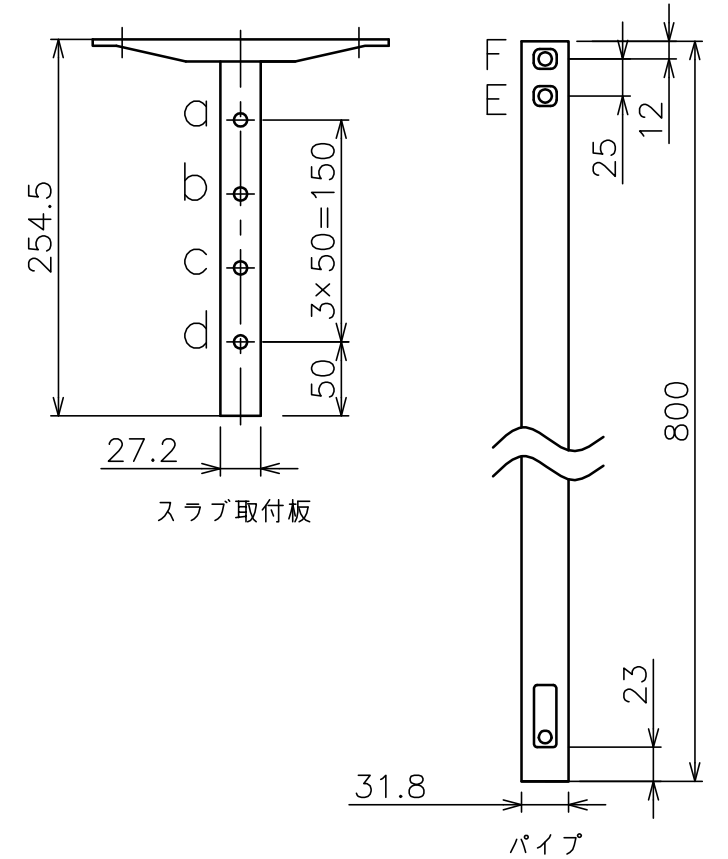

○部拡大
脱落防止ワイヤー、Rピン差し込み穴
*1 固定ボルト脱落防止用

スラブ取付金具・パイプ組合せ寸法表L

取付穴	a	b	c	d
E	894	944	994	1044
F	919	969	1019	1069

塗 装 色	ブラック (アクリル樹脂塗装)
主 要 材 質	SPHC,STKM,SS400,PP樹脂
質 量	約4.9kg
搭 載 質 量	20kg(ディスプレイ1台当たり10kg)
対応ディスプレイサイズ	15~32型 VESA規格 75×75,100×100,200×200
回転角度調整	360°
傾斜角度調整	20°
高さ調整	894~1069 (25mm単位)
付 属 品	スラブ取付板 : 1 パイプ : 1 ディスプレイ取付ねじセット : 2式 製品組立用ねじセット : 1式 天井化粧アダプター : 1 脱落防止ワイヤー : 2 組立設置説明書 : 1
備 考	RoHS対応品