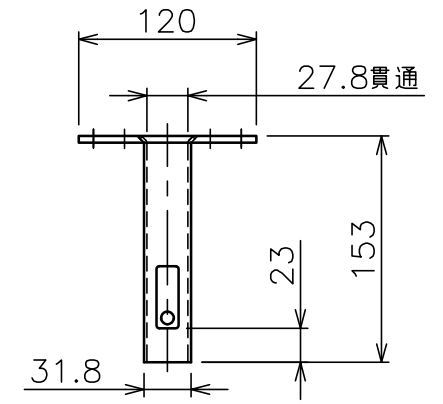

天井取付穴寸法

a部拡大
通線・脱落防止ワイヤー、Rピン差し込み穴
*1 固定ボルト脱落防止用

天井取付パイプS

固定ボルト

塗 装 色	ホワイト (アクリル樹脂塗装)
主 要 材 質	SPHC,STKM,SS400,PP樹脂
質 量	約2.6kg
搭 載 質 量	20kg(ディスプレイ1台当たり10kg)
対応ディスプレイ	15~32型 VESA規格 75×75,100×100,200×200
回転角度調整	360°
傾斜角度調整	20°
付 属 品	天井取付パイプ:1 ディスプレイ取付ねじセット:2式 製品組立用ねじセット:1式 天井化粧アダプター:1 脱落防止ワイヤー:2 組立設置説明書:1
備 考	RoHS対応品