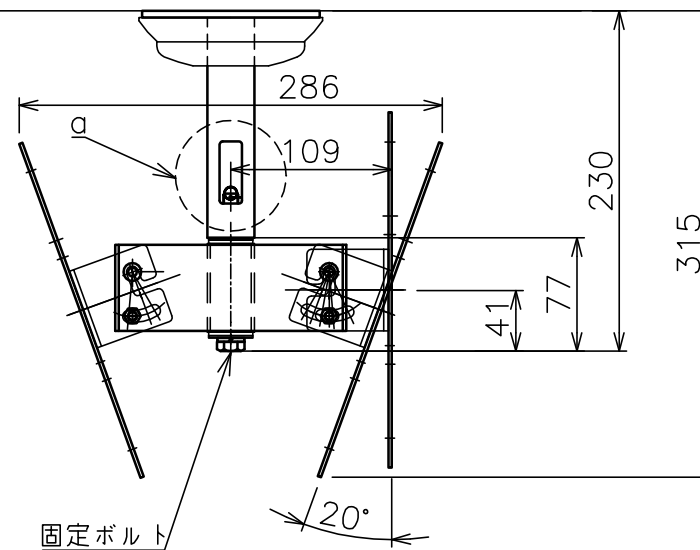

天井取付穴寸法

a部拡大
通線・脱落防止ワイヤー、Rピン差し込み穴
*1 固定ボルト脱落防止用

天井取付パイプS

固定ボルト

塗 装 色	ホワイト (アクリル樹脂塗装)
主 要 材 質	SPHC,STKM,SS400,PP樹脂
質 量	約2.6kg
搭 載 質 量	20kg(ディスプレイ1台当たり10kg)
対応ディスプレイ	15~32型 VESA規格 75×75,100×100,200×200
回転角度調整	360°
傾斜角度調整	20°
付 属 品	天井取付パイプ:1 ディスプレイ取付ねじセット:2式 製品組立用ねじセット:1式 天井化粧アダプター:1 脱落防止ワイヤー:2 組立設置説明書:1
備 考	RoHS対応品