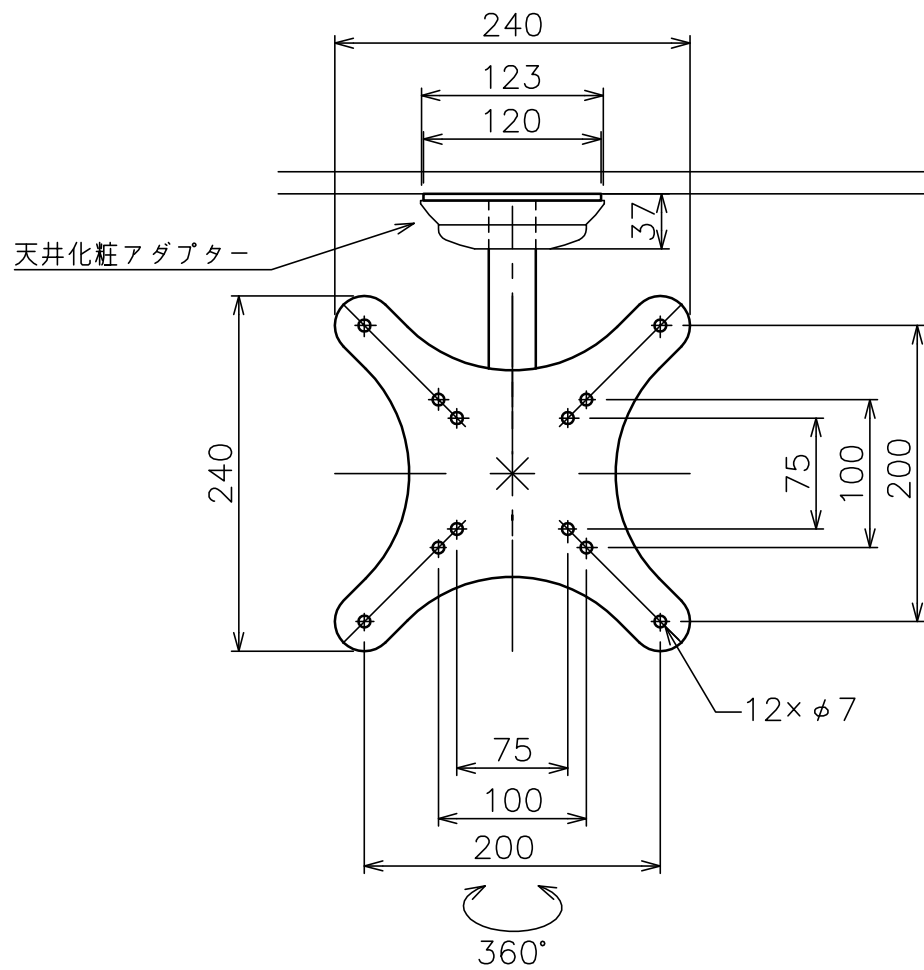

天井取付穴寸法

a部拡大
通線・脱落防止ワイヤー、Rピン差し込み穴
*1 固定ボルト脱落防止用

天井取付パイプS

固定ボルト

塗 装 色	ホワイト (アクリル樹脂塗装)
主 要 材 質	SPHC,STKM,SS400,PP樹脂
質 量	約2.6kg
搭 載 質 量	20kg(ディスプレイ1台当たり10kg)
対応ディスプレイ	15~32型 VESA規格 75×75,100×100,200×200
回転角度調整	360°
傾斜角度調整	20°
付 属 品	天井取付パイプ:1 ディスプレイ取付ねじセット:2式 製品組立用ねじセット:1式 天井化粧アダプター:1 脱落防止ワイヤー:2 組立設置説明書:1
備 考	RoHS対応品