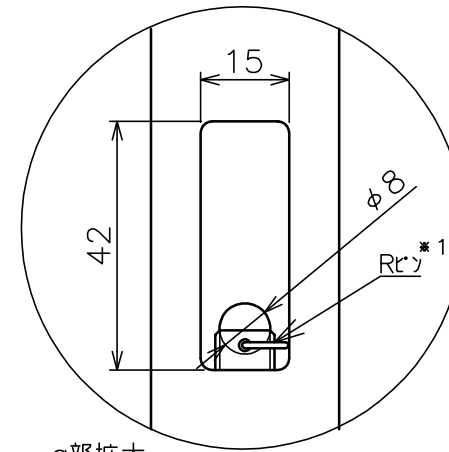

天井取付穴寸法

a部拡大
通線・脱落防止ワイヤー、Rピン差し込み穴
*1 固定ボルト脱落防止用

天井取付パイプS

固定ボルト

塗 装 色	ホワイト (アクリル樹脂塗装)
主 要 材 質	SPHC,STKM,SS400,PP樹脂
質 量	約2.6kg
搭 載 質 量	20kg(ディスプレイ1台当たり10kg)
対応ディスプレイ	15~32型 VESA規格 75×75,100×100,200×200
回転角度調整	360°
傾斜角度調整	20°
付 属 品	天井取付パイプ:1 ディスプレイ取付ねじセット:2式 製品組立用ねじセット:1式 天井化粧アダプター:1 脱落防止ワイヤー:2 組立設置説明書:1
備 考	RoHS対応品