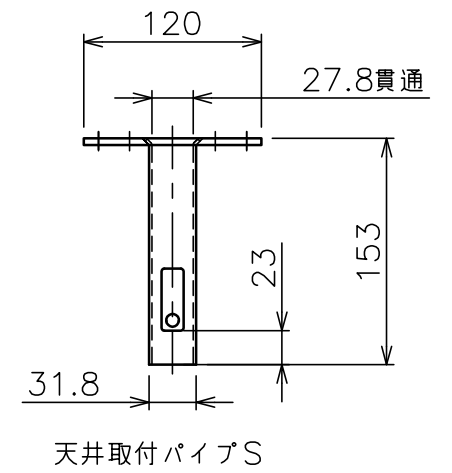

天井取付穴寸法

口部拡大
通線・脱落防止ワイヤー、Rピン差し込み穴
* 1 固定ボルト脱落防止用

天井取付パイプS

塗 装 色	ホワイト(アクリル樹脂塗装)
主 要 材 質	SPHC,STKM,SS400,PP樹脂
質 量	約2.9kg
搭 載 質 量	20kg(ディスプレイ1台当たり10kg)
対応ディスプレイ	15~32型 VESA規格 75×75,100×100,200×200
回転角度調整	360°
傾斜角度調整	20°
付 属 品	天井取付パイプ:1 ディスプレイ取付ねじセット:2式 製品組立用ねじセット:1式 天井化粧アダプター:1 脱落防止ワイヤー:2 組立設置説明書:1
備 考	RoHS対応品