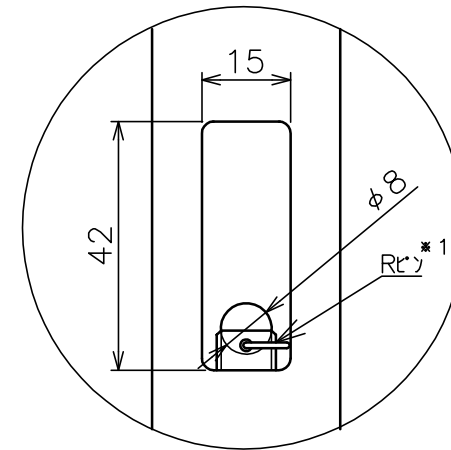

天井取付穴寸法

口部拡大
通線・脱落防止ワイヤー、Rピン差し込み穴
* 1 固定ボルト脱落防止用

天井取付パイプS

塗 装 色	ホワイト(アクリル樹脂塗装)
主 要 材 質	SPHC,STKM,SS400,PP樹脂
質 量	約2.9kg
搭 載 質 量	20kg(ディスプレイ1台当たり10kg)
対応ディスプレイ	15~32型 VESA規格 75×75,100×100,200×200
回転角度調整	360°
傾斜角度調整	20°
付 属 品	天井取付パイプ:1 ディスプレイ取付ねじセット:2式 製品組立用ねじセット:1式 天井化粧アダプター:1 脱落防止ワイヤー:2 組立設置説明書:1
備 考	RoHS対応品