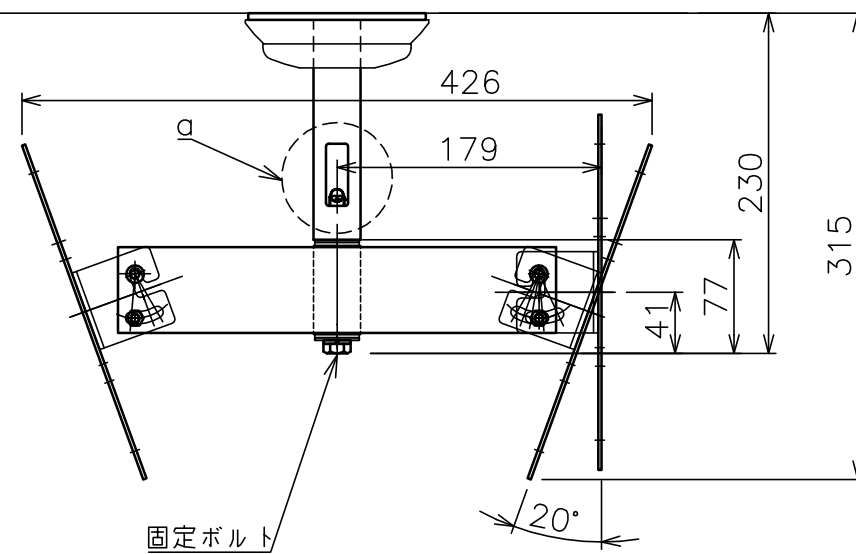

天井取付穴寸法

口部拡大
通線・脱落防止ワイヤー、Rピン差し込み穴
* 1 固定ボルト脱落防止用

天井取付パイプS

塗 装 色	ホワイト(アクリル樹脂塗装)
主 要 材 質	SPHC,STKM,SS400,PP樹脂
質 量	約2.9kg
搭 載 質 量	20kg(ディスプレイ1台当たり10kg)
対応ディスプレイ	15~32型 VESA規格 75×75,100×100,200×200
回転角度調整	360°
傾斜角度調整	20°
付 属 品	天井取付パイプ:1 ディスプレイ取付ねじセット:2式 製品組立用ねじセット:1式 天井化粧アダプター:1 脱落防止ワイヤー:2 組立設置説明書:1
備 考	RoHS対応品