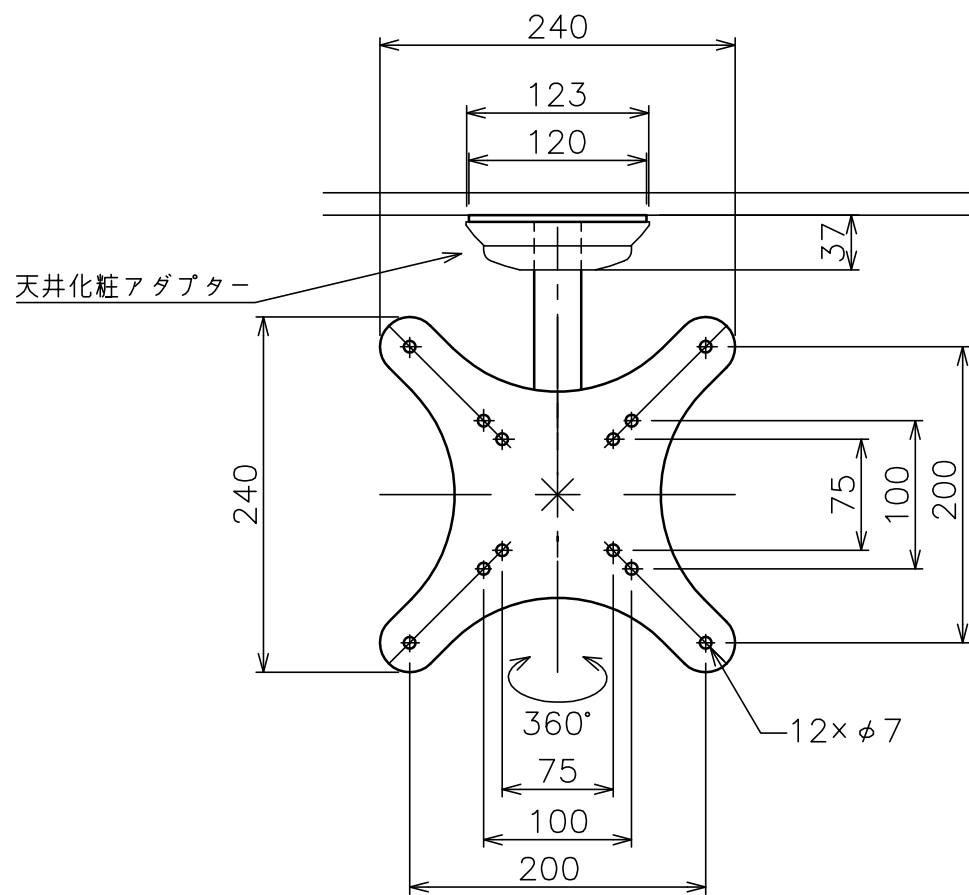

天井取付穴寸法

口部拡大
通線・脱落防止ワイヤー、Rピン差し込み穴
* 1 固定ボルト脱落防止用

天井取付パイプS

塗 装 色	ホワイト(アクリル樹脂塗装)
主 要 材 質	SPHC,STKM,SS400,PP樹脂
質 量	約2.9kg
搭 載 質 量	20kg(ディスプレイ1台当たり10kg)
対応ディスプレイ	15~32型 VESA規格 75×75,100×100,200×200
回転角度調整	360°
傾斜角度調整	20°
付 属 品	天井取付パイプ:1 ディスプレイ取付ねじセット:2式 製品組立用ねじセット:1式 天井化粧アダプター:1 脱落防止ワイヤー:2 組立設置説明書:1
備 考	RoHS対応品