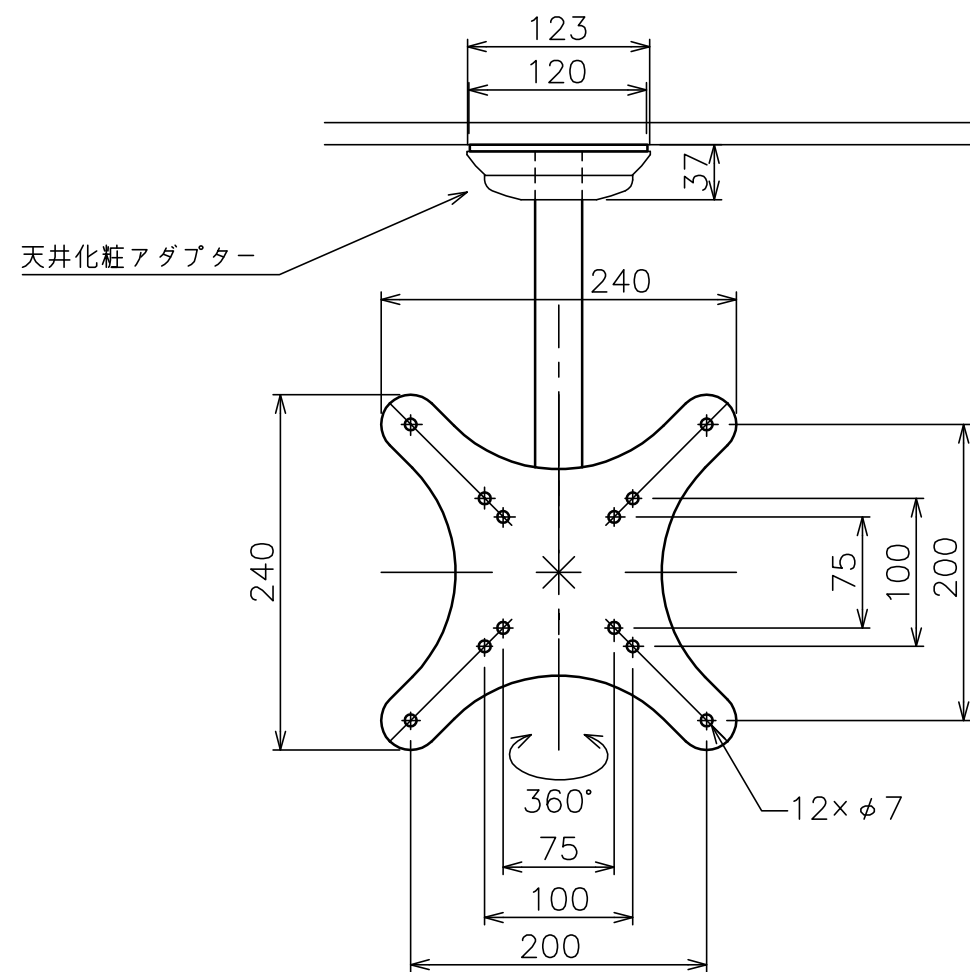

天井取付穴寸法

a部拡大
通線・脱落防止ワイヤー、Rピン差し込み穴
*1 固定ボルト脱落防止用

天井取付パイプM

塗 装 色	ホワイト (アクリル樹脂塗装)
主 要 材 質	SPHC,STKM,SS400,PP樹脂
質 量	約3.1kg
搭 載 質 量	20kg(ディスプレイ1台当たり10kg)
対応ディスプレイサイズ	15~32型 VESA規格 75×75,100×100,200×200
回転角度調整	360°
傾斜角度調整	20°
付 属 品	天井取付パイプ:1 ディスプレイ取付ねじセット:2式 製品組立用ねじセット:1式 天井化粧アダプター:1 脱落防止ワイヤー:2 組立設置説明書:1
備 考	RoHS対応品