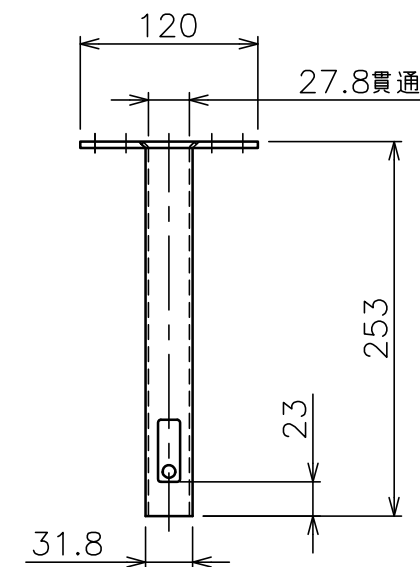

天井取付穴寸法

a部拡大
通線・脱落防止ワイヤー、Rピン差し込み穴
*1 固定ボルト脱落防止用

天井取付パイプM

塗 装 色	ホワイト (アクリル樹脂塗装)
主 要 材 質	SPHC,STKM,SS400,PP樹脂
質 量	約3.1kg
搭 載 質 量	20kg(ディスプレイ1台当たり10kg)
対応ディスプレイサイズ	15~32型 VESA規格 75×75,100×100,200×200
回転角度調整	360°
傾斜角度調整	20°
付 属 品	天井取付パイプ:1 ディスプレイ取付ねじセット:2式 製品組立用ねじセット:1式 天井化粧アダプター:1 脱落防止ワイヤー:2 組立設置説明書:1
備 考	RoHS対応品