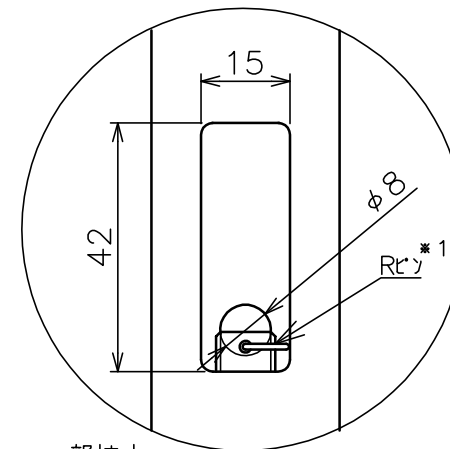

天井取付穴寸法

a部拡大
通線・脱落防止ワイヤー、Rピン差し込み穴
*1 固定ボルト脱落防止用

天井取付パイプM

塗 装 色	ホワイト (アクリル樹脂塗装)
主 要 材 質	SPHC,STKM,SS400,PP樹脂
質 量	約3.1kg
搭 載 質 量	20kg(ディスプレイ1台当たり10kg)
対応ディスプレイサイズ	15~32型 VESA規格 75×75,100×100,200×200
回転角度調整	360°
傾斜角度調整	20°
付 属 品	天井取付パイプ:1 ディスプレイ取付ねじセット:2式 製品組立用ねじセット:1式 天井化粧アダプター:1 脱落防止ワイヤー:2 組立設置説明書:1
備 考	RoHS対応品