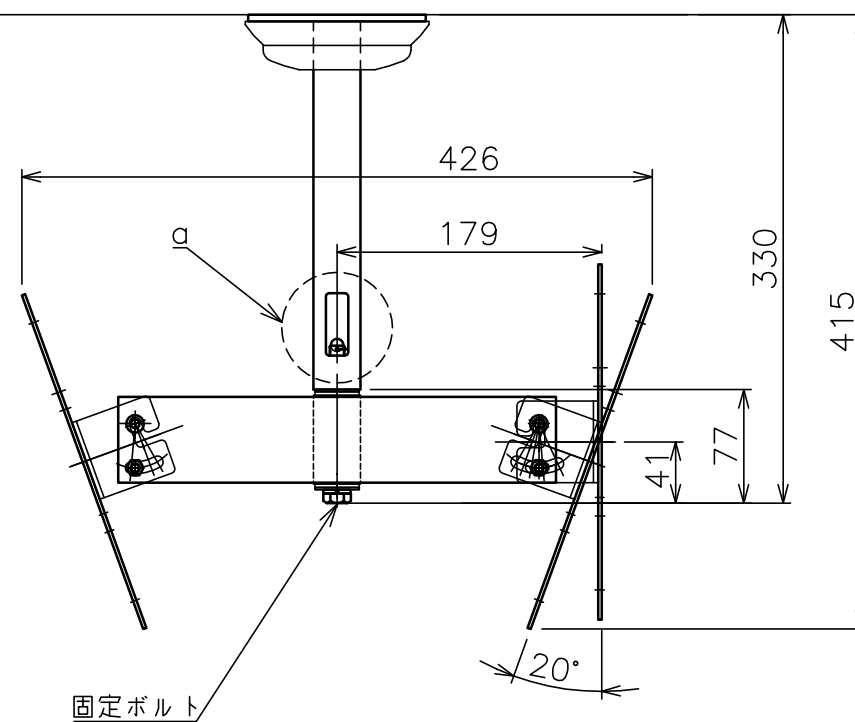

天井取付穴寸法

a部拡大
通線・脱落防止ワイヤー、Rピン差し込み穴
*1 固定ボルト脱落防止用

天井取付パイプM

塗 装 色	ホワイト (アクリル樹脂塗装)
主 要 材 質	SPHC,STKM,SS400,PP樹脂
質 量	約3.1kg
搭 載 質 量	20kg(ディスプレイ1台当たり10kg)
対応ディスプレイサイズ	15~32型 VESA規格 75×75,100×100,200×200
回転角度調整	360°
傾斜角度調整	20°
付 属 品	天井取付パイプ:1 ディスプレイ取付ねじセット:2式 製品組立用ねじセット:1式 天井化粧アダプター:1 脱落防止ワイヤー:2 組立設置説明書:1
備 考	RoHS対応品