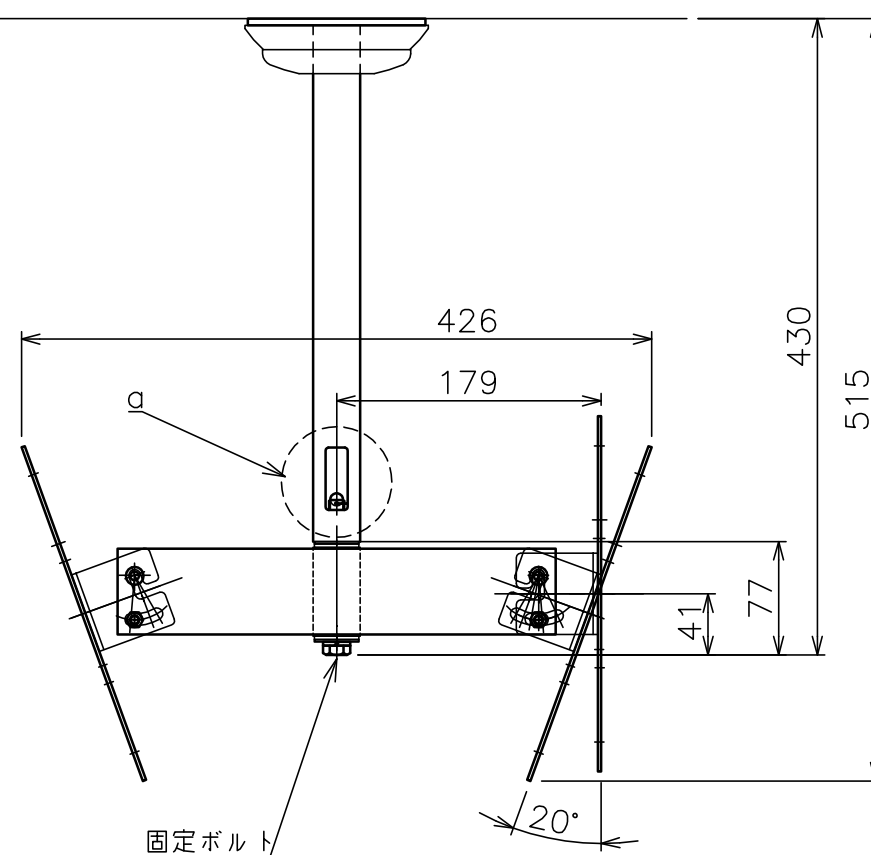

○部拡大  
通線・脱落防止ワイヤー、Rピン差し込み穴  
\*1 固定ボルト脱落防止用

天井取付パイプL

天井化粧アダプター

塗 装 色	ホワイト(アクリル樹脂塗装)
主 要 材 質	SPHC,STKM,SS400,PP樹脂
質 量	約3.2kg
搭 載 質 量	20kg(ディスプレイ1台当たり10kg)
対応ディスプレイサイズ	15~32型 VESA規格 75×75,100×100,200×200
回転角度調整	360°
傾斜角度調整	20°
付 属 品	天井取付パイプ:1 ディスプレイ取付ねじセット:2式 製品組立用ねじセット:1式 天井化粧アダプター:1 脱落防止ワイヤー:2 組立設置説明書:1
備 考	RoHS対応品