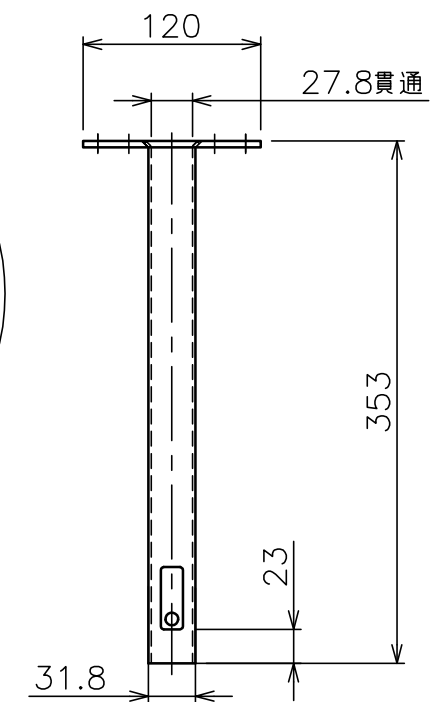

○部拡大  
通線・脱落防止ワイヤー、Rピン差し込み穴  
\*1 固定ボルト脱落防止用

天井取付パイプL

天井化粧アダプター

塗 装 色	ホワイト(アクリル樹脂塗装)
主 要 材 質	SPHC,STKM,SS400,PP樹脂
質 量	約3.2kg
搭 載 質 量	20kg(ディスプレイ1台当たり10kg)
対応ディスプレイサイズ	15~32型 VESA規格 75×75,100×100,200×200
回転角度調整	360°
傾斜角度調整	20°
付 属 品	天井取付パイプ:1 ディスプレイ取付ねじセット:2式 製品組立用ねじセット:1式 天井化粧アダプター:1 脱落防止ワイヤー:2 組立設置説明書:1
備 考	RoHS対応品