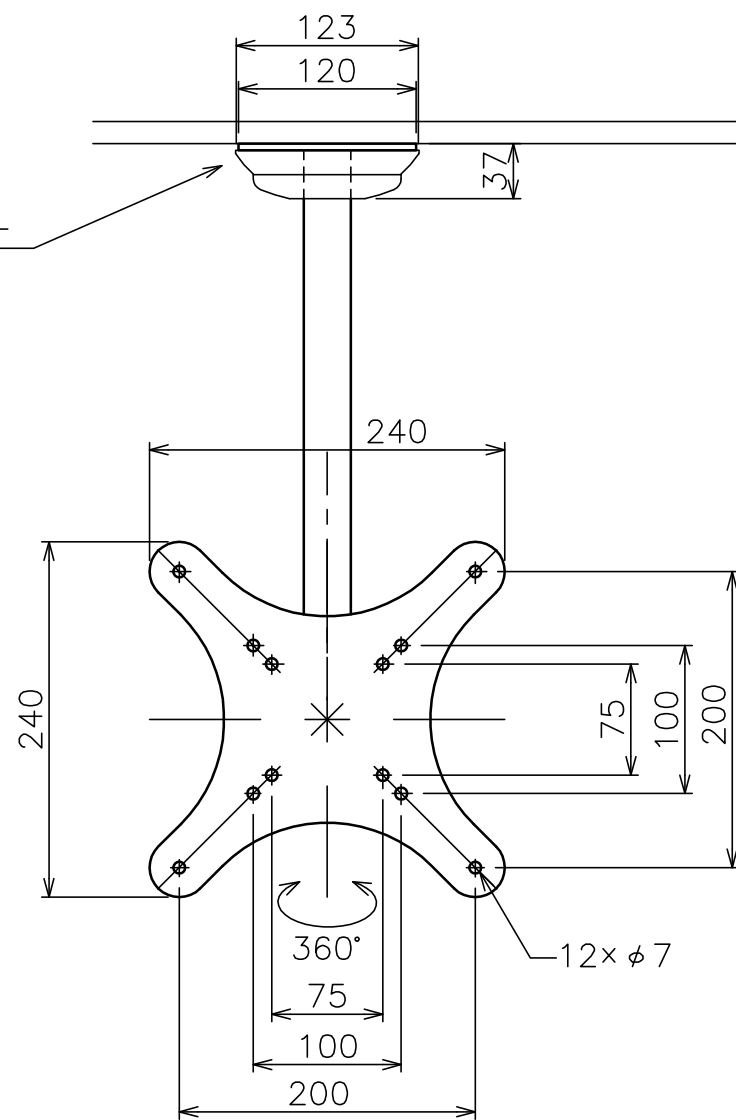

○部拡大  
通線・脱落防止ワイヤー、Rピン差し込み穴  
\*1 固定ボルト脱落防止用

天井取付パイプL

天井化粧アダプター

塗 装 色	ホワイト(アクリル樹脂塗装)
主 要 材 質	SPHC,STKM,SS400,PP樹脂
質 量	約3.2kg
搭 載 質 量	20kg(ディスプレイ1台当たり10kg)
対応ディスプレイサイズ	15~32型 VESA規格 75×75,100×100,200×200
回転角度調整	360°
傾斜角度調整	20°
付 属 品	天井取付パイプ:1 ディスプレイ取付ねじセット:2式 製品組立用ねじセット:1式 天井化粧アダプター:1 脱落防止ワイヤー:2 組立設置説明書:1
備 考	RoHS対応品