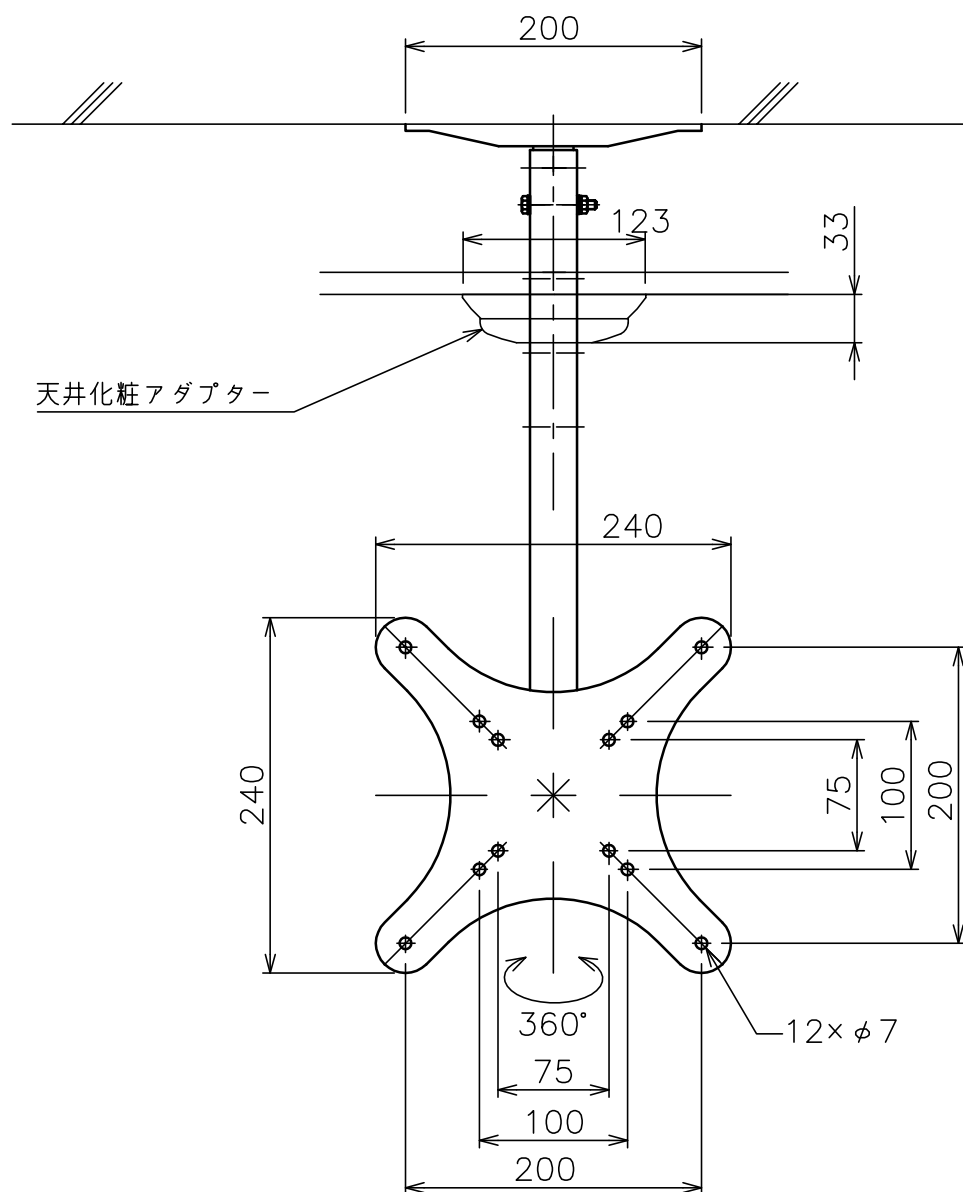

α部拡大  
脱落防止ワイヤー、Rピン差し込み穴  
\*1 固定ボルト脱落防止用

スラブ取付金具・パイプ組合せ寸法表L

取付穴	a	b	c	d
E	494	544	594	644
F	519	569	619	669

スラブ取付板

パイプ

塗 装 色	ホワイト(アクリル樹脂塗装)
主 要 材 質	SPHC,STKM,SS400,PP樹脂
質 量	約4.6kg
搭 載 質 量	20kg(ディスプレイ1台当たり10kg)
対応ディスプレイサイズ	15~32型 VESA規格 75×75,100×100,200×200
回転角度調整	360°
傾斜角度調整	20°
高さ調整	494~669(25mm単位)
付 属 品	スラブ取付板: 1 パイプ: 1 ディスプレイ取付ねじセット: 2式 製品組立用ねじセット: 1式 天井化粧アダプター: 1 脱落防止ワイヤー: 2 組立設置説明書: 1
備 考	RoHS対応品