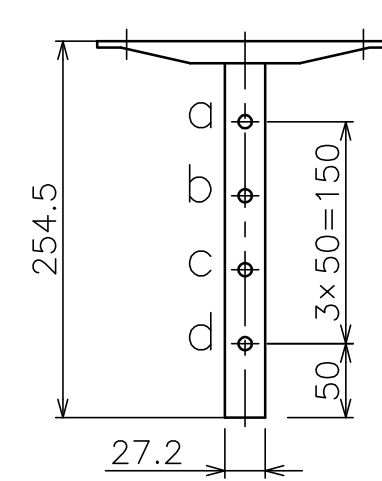

α部拡大  
脱落防止ワイヤー、Rピン差し込み穴  
\*1 固定ボルト脱落防止用

スラブ取付金具・パイプ組合せ寸法表L

取付穴	a	b	c	d
E	494	544	594	644
F	519	569	619	669

スラブ取付板

パイプ

塗 装 色	ホワイト(アクリル樹脂塗装)
主 要 材 質	SPHC,STKM,SS400,PP樹脂
質 量	約4.6kg
搭 載 質 量	20kg(ディスプレイ1台当たり10kg)
対応ディスプレイサイズ	15~32型 VESA規格 75×75,100×100,200×200
回転角度調整	360°
傾斜角度調整	20°
高さ調整	494~669(25mm単位)
付 属 品	スラブ取付板: 1 パイプ: 1 ディスプレイ取付ねじセット: 2式 製品組立用ねじセット: 1式 天井化粧アダプター: 1 脱落防止ワイヤー: 2 組立設置説明書: 1
備 考	RoHS対応品