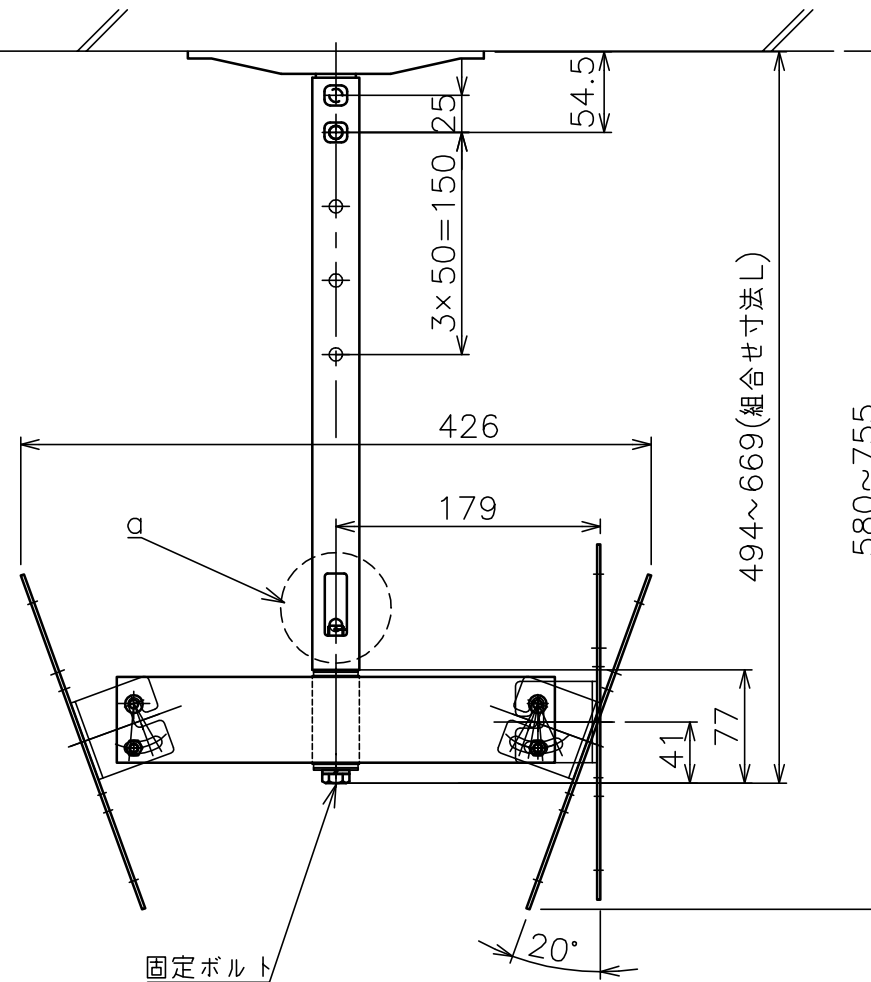

α部拡大  
脱落防止ワイヤー、Rピン差し込み穴  
\*1 固定ボルト脱落防止用

スラブ取付金具・パイプ組合せ寸法表L

取付穴	a	b	c	d
E	494	544	594	644
F	519	569	619	669

スラブ取付板

パイプ

塗 装 色	ホワイト(アクリル樹脂塗装)
主 要 材 質	SPHC,STKM,SS400,PP樹脂
質 量	約4.6kg
搭 載 質 量	20kg(ディスプレイ1台当たり10kg)
対応ディスプレイサイズ	15~32型 VESA規格 75×75,100×100,200×200
回転角度調整	360°
傾斜角度調整	20°
高さ調整	494~669(25mm単位)
付 属 品	スラブ取付板: 1 パイプ: 1 ディスプレイ取付ねじセット: 2式 製品組立用ねじセット: 1式 天井化粧アダプター: 1 脱落防止ワイヤー: 2 組立設置説明書: 1
備 考	RoHS対応品