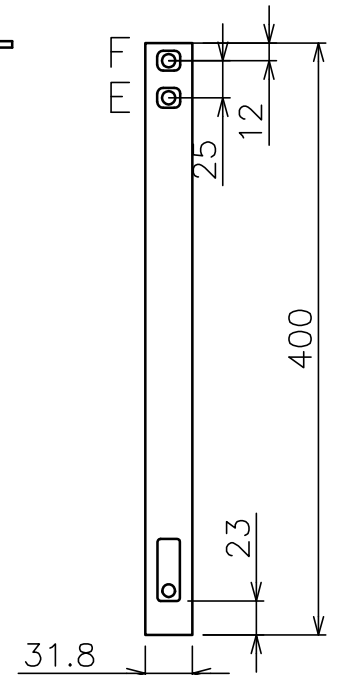

α部拡大  
脱落防止ワイヤー、Rピン差し込み穴  
\*1 固定ボルト脱落防止用

スラブ取付金具・パイプ組合せ寸法表L

取付穴	a	b	c	d
E	494	544	594	644
F	519	569	619	669

スラブ取付板

パイプ

塗 装 色	ホワイト(アクリル樹脂塗装)
主 要 材 質	SPHC,STKM,SS400,PP樹脂
質 量	約4.6kg
搭 載 質 量	20kg(ディスプレイ1台当たり10kg)
対応ディスプレイサイズ	15~32型 VESA規格 75×75,100×100,200×200
回転角度調整	360°
傾斜角度調整	20°
高さ調整	494~669(25mm単位)
付 属 品	スラブ取付板: 1 パイプ: 1 ディスプレイ取付ねじセット: 2式 製品組立用ねじセット: 1式 天井化粧アダプター: 1 脱落防止ワイヤー: 2 組立設置説明書: 1
備 考	RoHS対応品