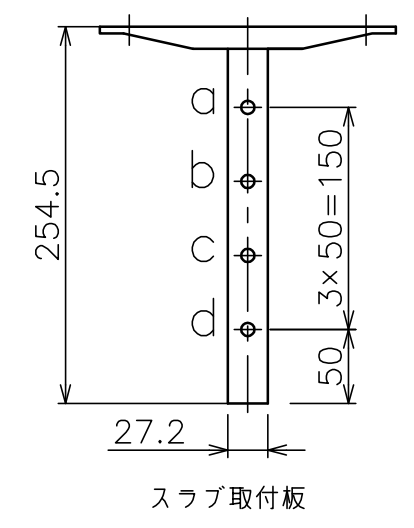

○部拡大  
脱落防止ワイヤー、Rピン差し込み穴  
\*1 固定ボルト脱落防止用

スラブ取付金具・パイプ組合せ寸法表L

取付穴	a	b	c	d
E	694	744	794	844
F	719	769	819	869

塗 装 色	ホワイト(アクリル樹脂塗装)
主 要 材 質	SPHC,STKM,SS400,PP樹脂
質 量	約4.6kg
搭 載 質 量	20kg(ディスプレイ1台当たり10kg)
対応ディスプレイ	15~32型 VESA規格 75×75,100×100,200×200
回転角度調整	360°
傾斜角度調整	20°
高さ調整	694~869(25mm単位)
付 属 品	スラブ取付板:1 パイプ:1 ディスプレイ取付ねじセット:2式 製品組立用ねじセット:1式 天井化粧アダプター:1 脱落防止ワイヤー:2 組立設置説明書:1
備 考	RoHS対応品