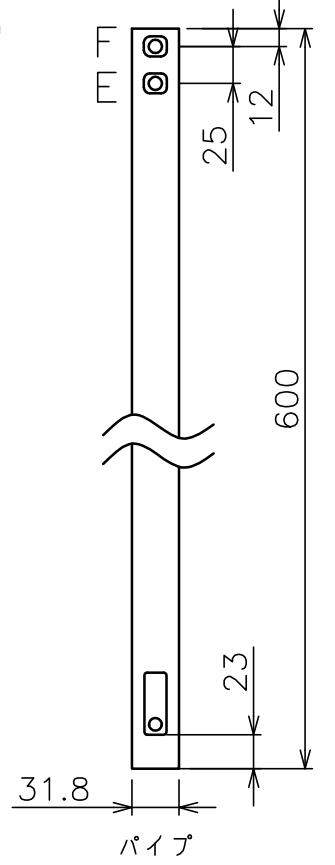

○部拡大  
脱落防止ワイヤー、Rピン差し込み穴  
\*1 固定ボルト脱落防止用

スラブ取付金具・パイプ組合せ寸法表L

取付穴	a	b	c	d
E	694	744	794	844
F	719	769	819	869

塗 装 色	ホワイト(アクリル樹脂塗装)
主 要 材 質	SPHC,STKM,SS400,PP樹脂
質 量	約4.6kg
搭 載 質 量	20kg(ディスプレイ1台当たり10kg)
対応ディスプレイ	15~32型 VESA規格 75×75,100×100,200×200
回転角度調整	360°
傾斜角度調整	20°
高さ調整	694~869(25mm単位)
付 属 品	スラブ取付板:1 パイプ:1 ディスプレイ取付ねじセット:2式 製品組立用ねじセット:1式 天井化粧アダプター:1 脱落防止ワイヤー:2 組立設置説明書:1
備 考	RoHS対応品