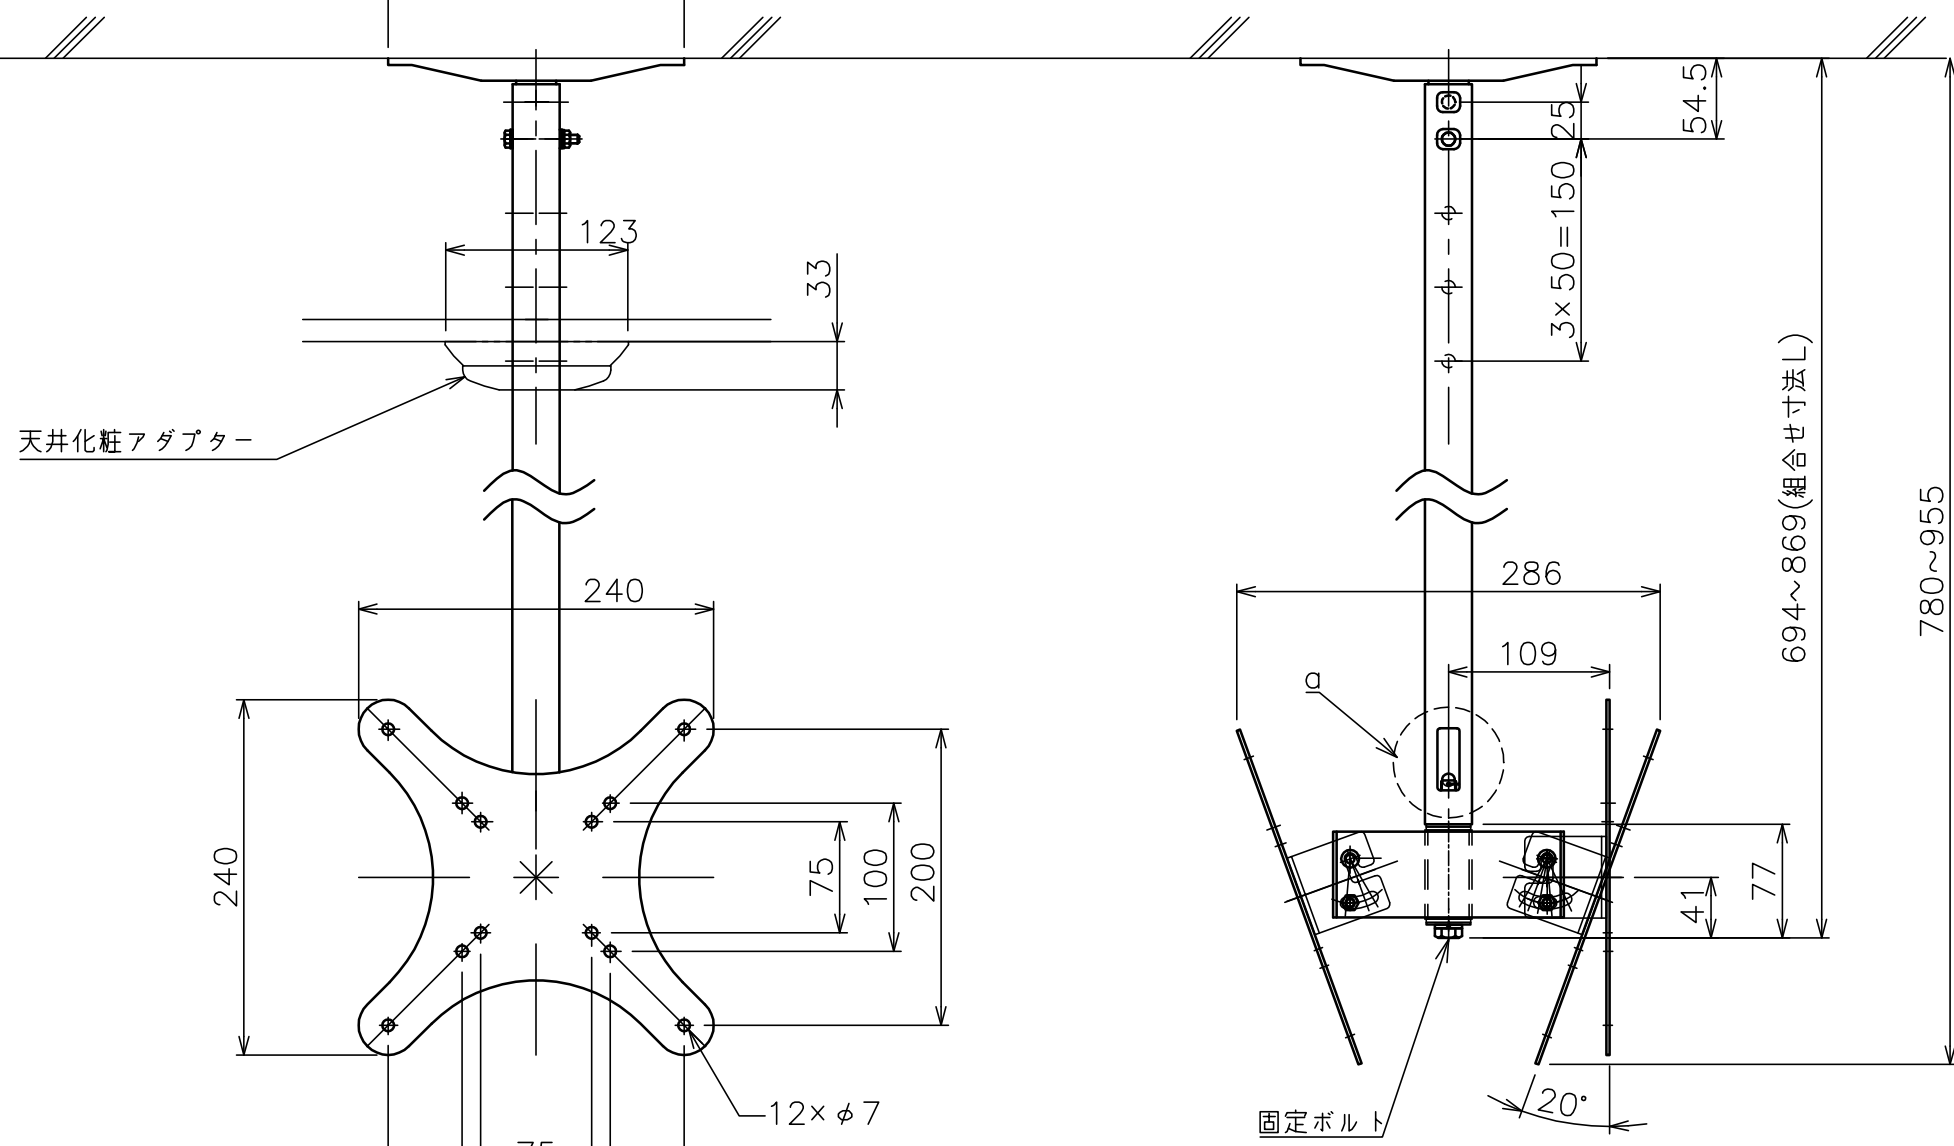

○部拡大  
脱落防止ワイヤー、Rピン差し込み穴  
\*1 固定ボルト脱落防止用

スラブ取付金具・パイプ組合せ寸法表L

取付穴	a	b	c	d
E	694	744	794	844
F	719	769	819	869

塗 装 色	ホワイト(アクリル樹脂塗装)
主 要 材 質	SPHC,STKM,SS400,PP樹脂
質 量	約4.6kg
搭 載 質 量	20kg(ディスプレイ1台当たり10kg)
対応ディスプレイ	15~32型 VESA規格 75×75,100×100,200×200
回転角度調整	360°
傾斜角度調整	20°
高さ調整	694~869(25mm単位)
付 属 品	スラブ取付板:1 パイプ:1 ディスプレイ取付ねじセット:2式 製品組立用ねじセット:1式 天井化粧アダプター:1 脱落防止ワイヤー:2 組立設置説明書:1
備 考	RoHS対応品