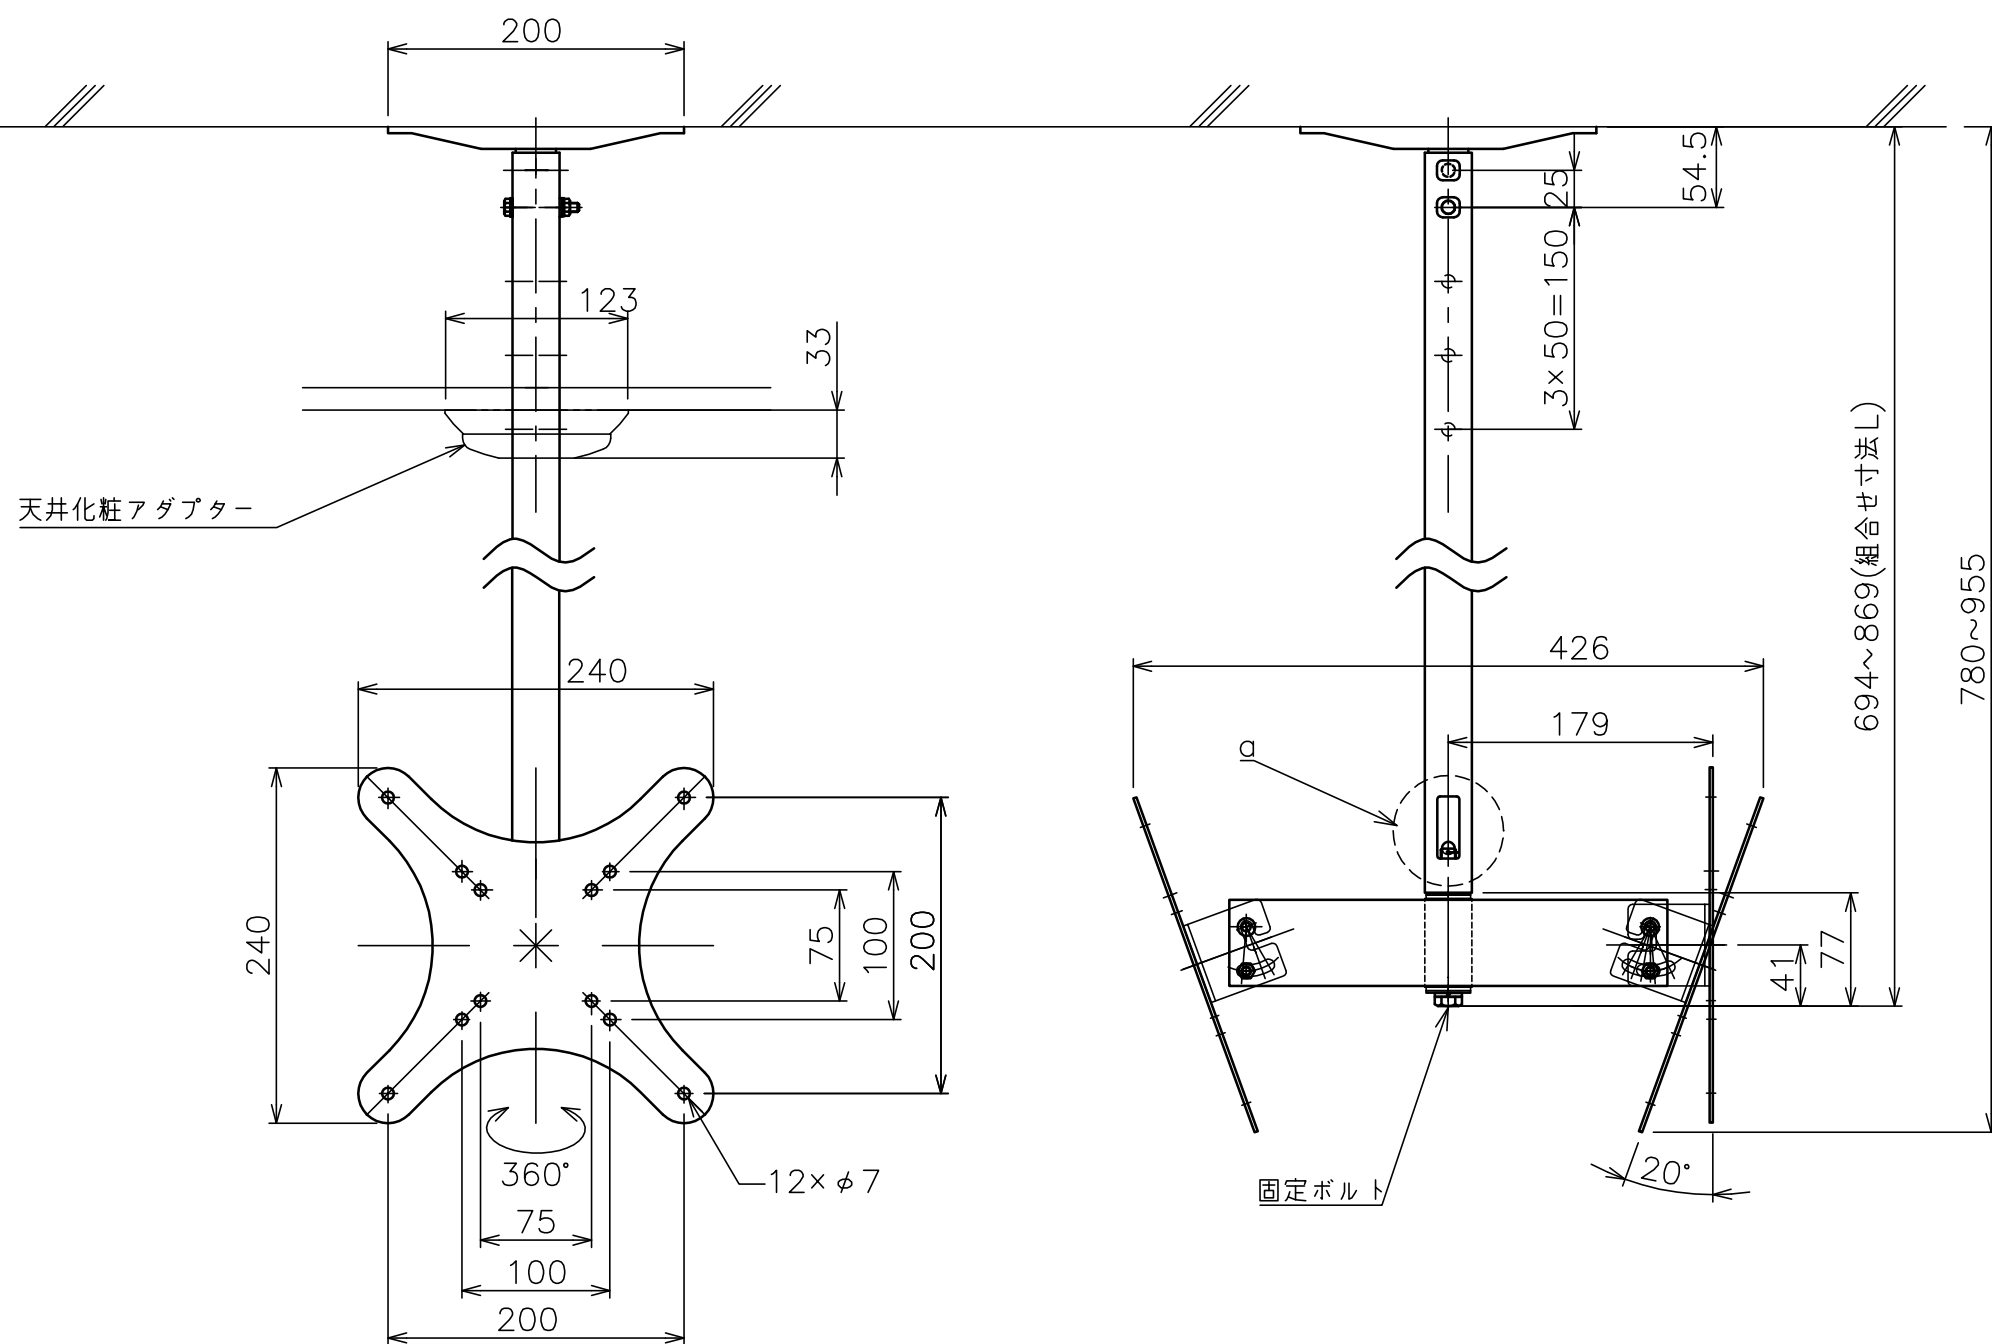

φ部拡大  
脱落防止ワイヤー、Rピン差し込み穴  
\*1 固定ボルト脱落防止用

スラブ取付金具・パイプ組合せ寸法表L

取付穴	a	b	c	d
E	694	744	794	844
F	719	769	819	869

塗 装 色	ホワイト(アクリル樹脂塗装)
主 要 材 質	SPHC,STKM,SS400,PP樹脂
質 量	約4.9kg
搭 載 質 量	20kg(ディスプレイ1台当たり10kg)
対応ディスプレイサイズ	15~32型 VESA規格 75×75,100×100,200×200
回転角度調整	360°
傾斜角度調整	20°
高さ調整	694~869(25mm単位)
付 属 品	スラブ取付板:1 パイプ:1 ディスプレイ取付ねじセット:2式 製品組立用ねじセット:1式 天井化粧アダプター:1 脱落防止ワイヤー:2 組立設置説明書:1
備 考	RoHS対応品