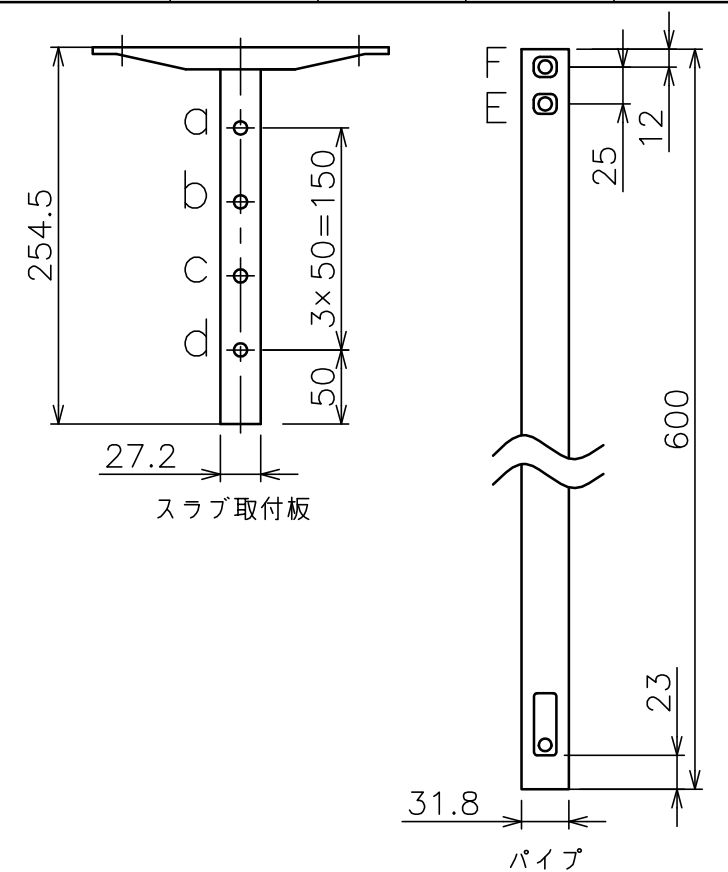

φ部拡大  
脱落防止ワイヤー、Rピン差し込み穴  
\*1 固定ボルト脱落防止用

スラブ取付金具・パイプ組合せ寸法表L

取付穴	a	b	c	d
E	694	744	794	844
F	719	769	819	869

塗 装 色	ホワイト(アクリル樹脂塗装)
主 要 材 質	SPHC,STKM,SS400,PP樹脂
質 量	約4.9kg
搭 載 質 量	20kg(ディスプレイ1台当たり10kg)
対応ディスプレイサイズ	15~32型 VESA規格 75×75,100×100,200×200
回転角度調整	360°
傾斜角度調整	20°
高さ調整	694~869(25mm単位)
付 属 品	スラブ取付板:1 パイプ:1 ディスプレイ取付ねじセット:2式 製品組立用ねじセット:1式 天井化粧アダプター:1 脱落防止ワイヤー:2 組立設置説明書:1
備 考	RoHS対応品