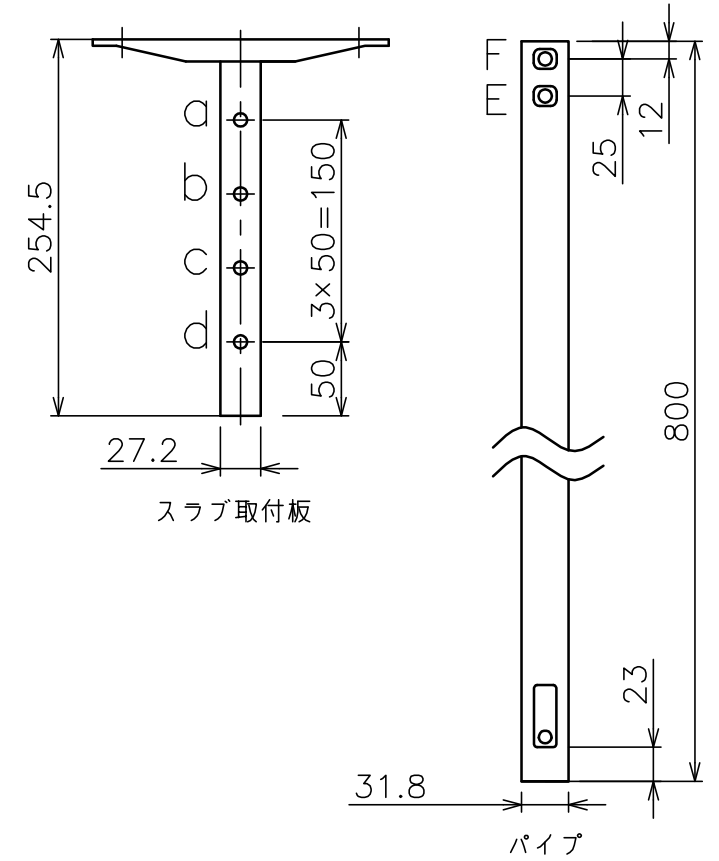

○部拡大
脱落防止ワイヤー、Rピン差し込み穴
*1 固定ボルト脱落防止用

スラブ取付金具・パイプ組合せ寸法表L

取付穴	a	b	c	d
E	894	944	994	1044
F	919	969	1019	1069

塗 装 色	ホワイト(アクリル樹脂塗装)
主 要 材 質	SPHC,STKM,SS400,PP樹脂
質 量	約4.9kg
搭 載 質 量	20kg(ディスプレイ1台当たり10kg)
対応ディスプレイ	15~32型 VESA規格 75×75,100×100,200×200
回転角度調整	360°
傾斜角度調整	20°
高さ調整	894~1069(25mm単位)
付 属 品	スラブ取付板:1 パイプ:1 ディスプレイ取付ねじセット:2式 製品組立用ねじセット:1式 天井化粧アダプター:1 脱落防止ワイヤー:2 組立設置説明書:1
備 考	RoHS対応品