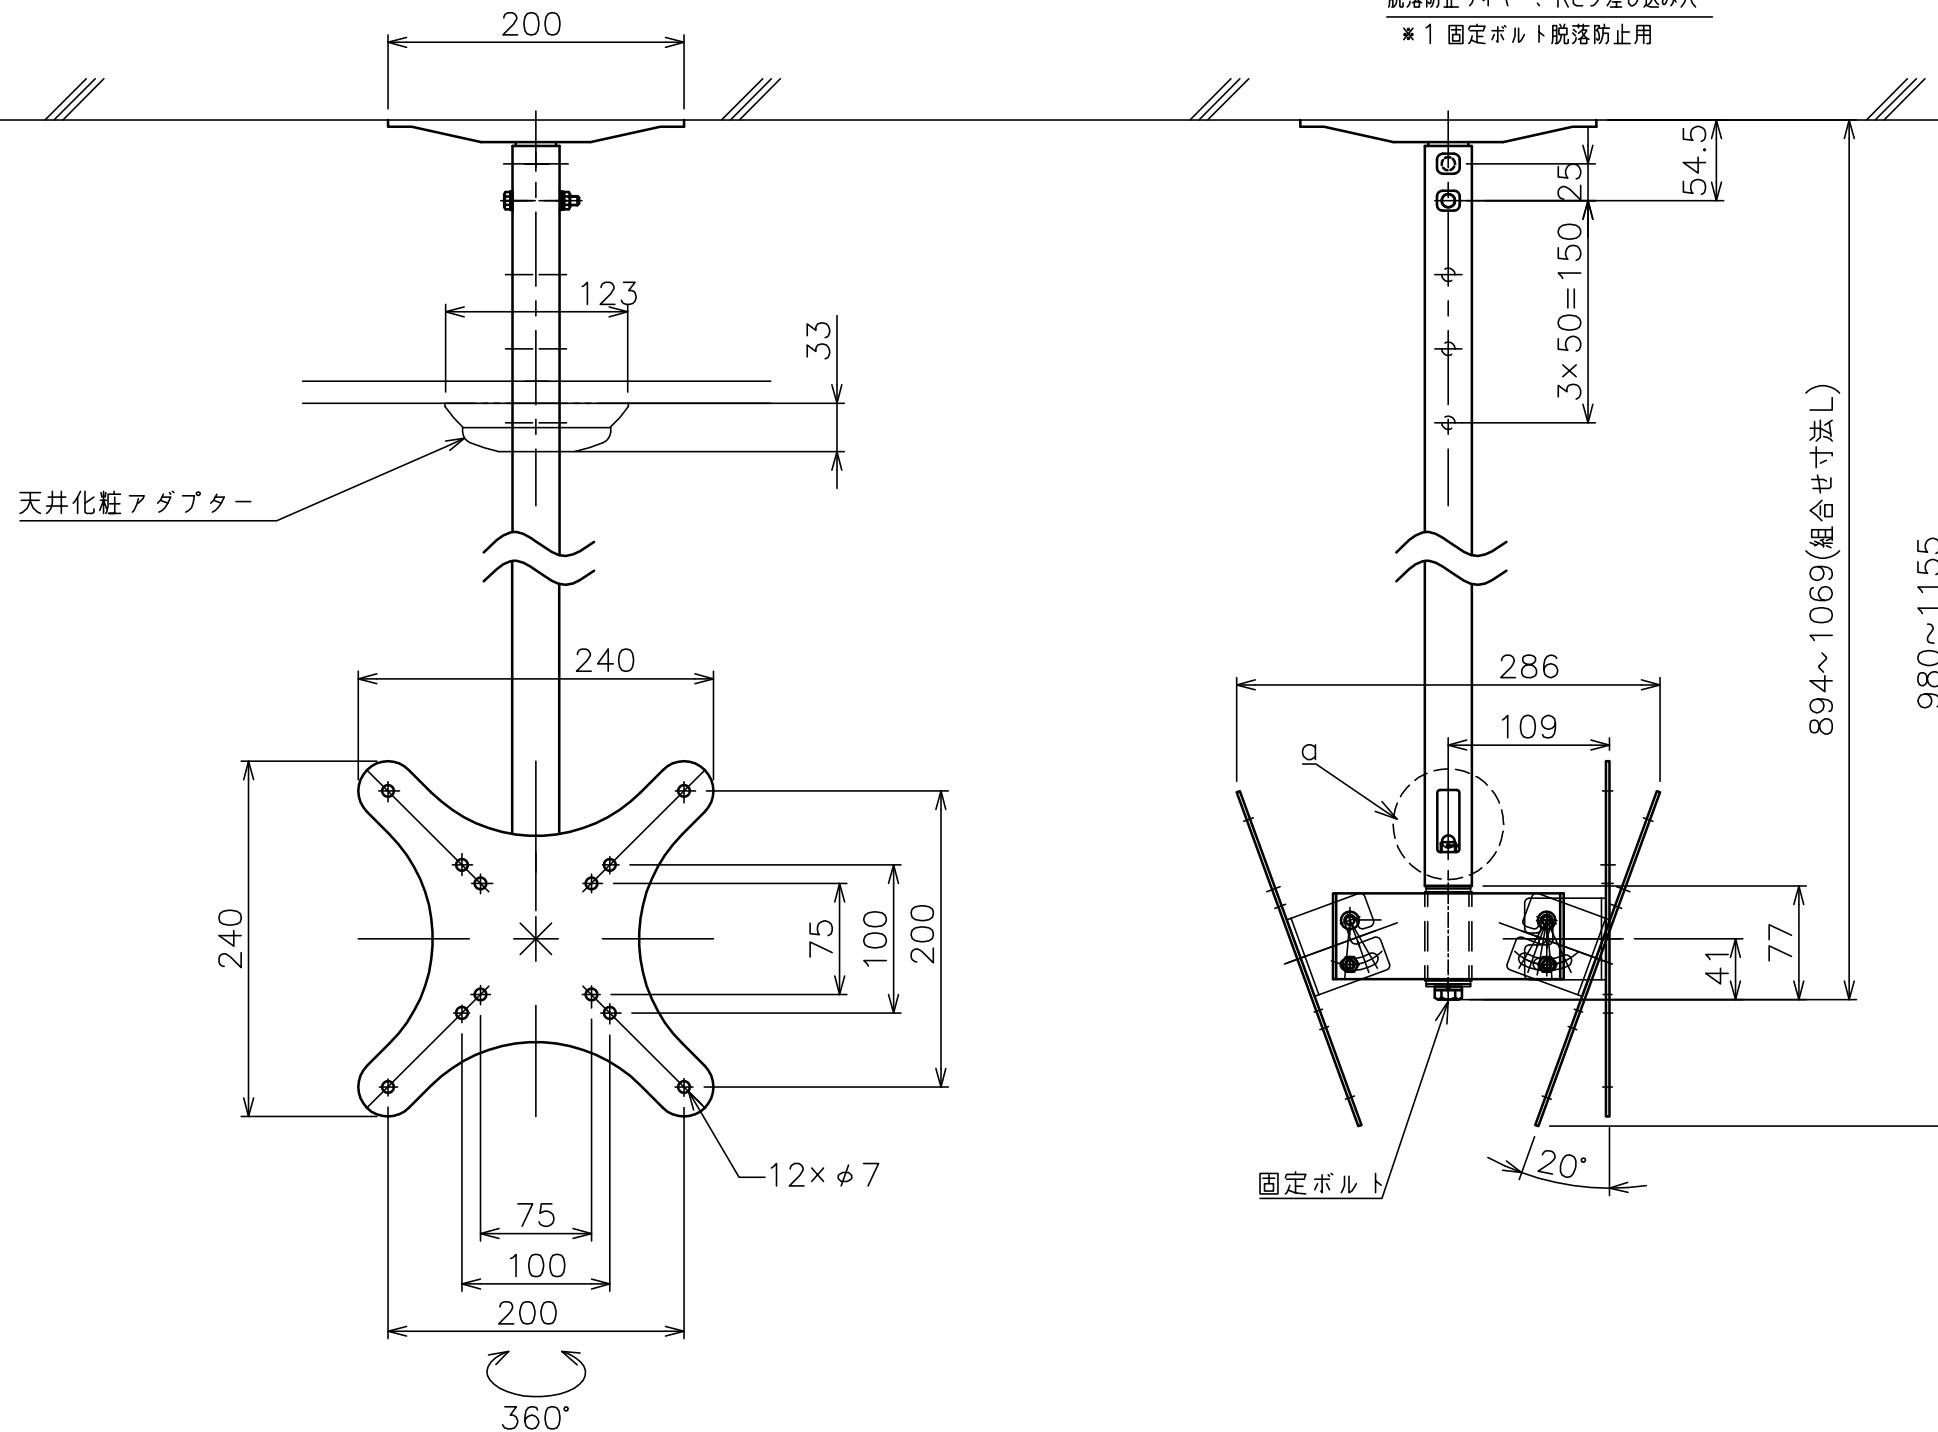

○部拡大
脱落防止ワイヤー、Rピン差し込み穴
*1 固定ボルト脱落防止用

スラブ取付金具・パイプ組合せ寸法表L

取付穴	a	b	c	d
E	894	944	994	1044
F	919	969	1019	1069

塗 装 色	ホワイト(アクリル樹脂塗装)
主 要 材 質	SPHC,STKM,SS400,PP樹脂
質 量	約4.9kg
搭 載 質 量	20kg(ディスプレイ1台当たり10kg)
対応ディスプレイ	15~32型 VESA規格 75×75,100×100,200×200
回転角度調整	360°
傾斜角度調整	20°
高さ調整	894~1069(25mm単位)
付 属 品	スラブ取付板:1 パイプ:1 ディスプレイ取付ねじセット:2式 製品組立用ねじセット:1式 天井化粧アダプター:1 脱落防止ワイヤー:2 組立設置説明書:1
備 考	RoHS対応品