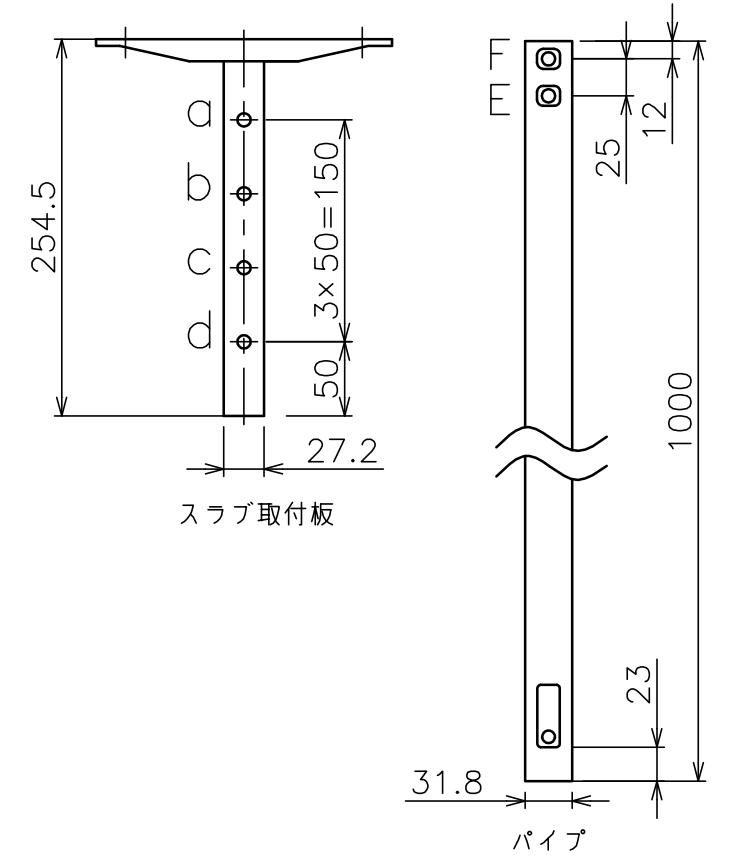

a部拡大
脱落防止ワイヤー、Rピン差し込み穴
*1 固定ボルト脱落防止用

スラブ取付金具・パイプ組合せ寸法表L

取付穴	a	b	c	d
E	1094	1144	1194	1244
F	1119	1169	1219	1269

塗 装 色	ホワイト (アクリル樹脂塗装)
主 要 材 質	SPHC,STKM,SS400,PP樹脂
質 量	約5.2kg
搭 載 質 量	20kg (ディスプレイ1台当たり10kg)
対応ディスプレイサイズ	15~32型 VESA規格 75×75,100×100,200×200
回転角度調整	360°
傾斜角度調整	20°
高さ調整	1094~1269 (25mm単位)
付 属 品	スラブ取付板 : 1 パイプ : 1 ディスプレイ取付ねじセット : 2式 製品組立用ねじセット : 1式 天井化粧アダプター : 1 脱落防止ワイヤー : 2 組立設置説明書 : 1
備 考	RoHS対応品