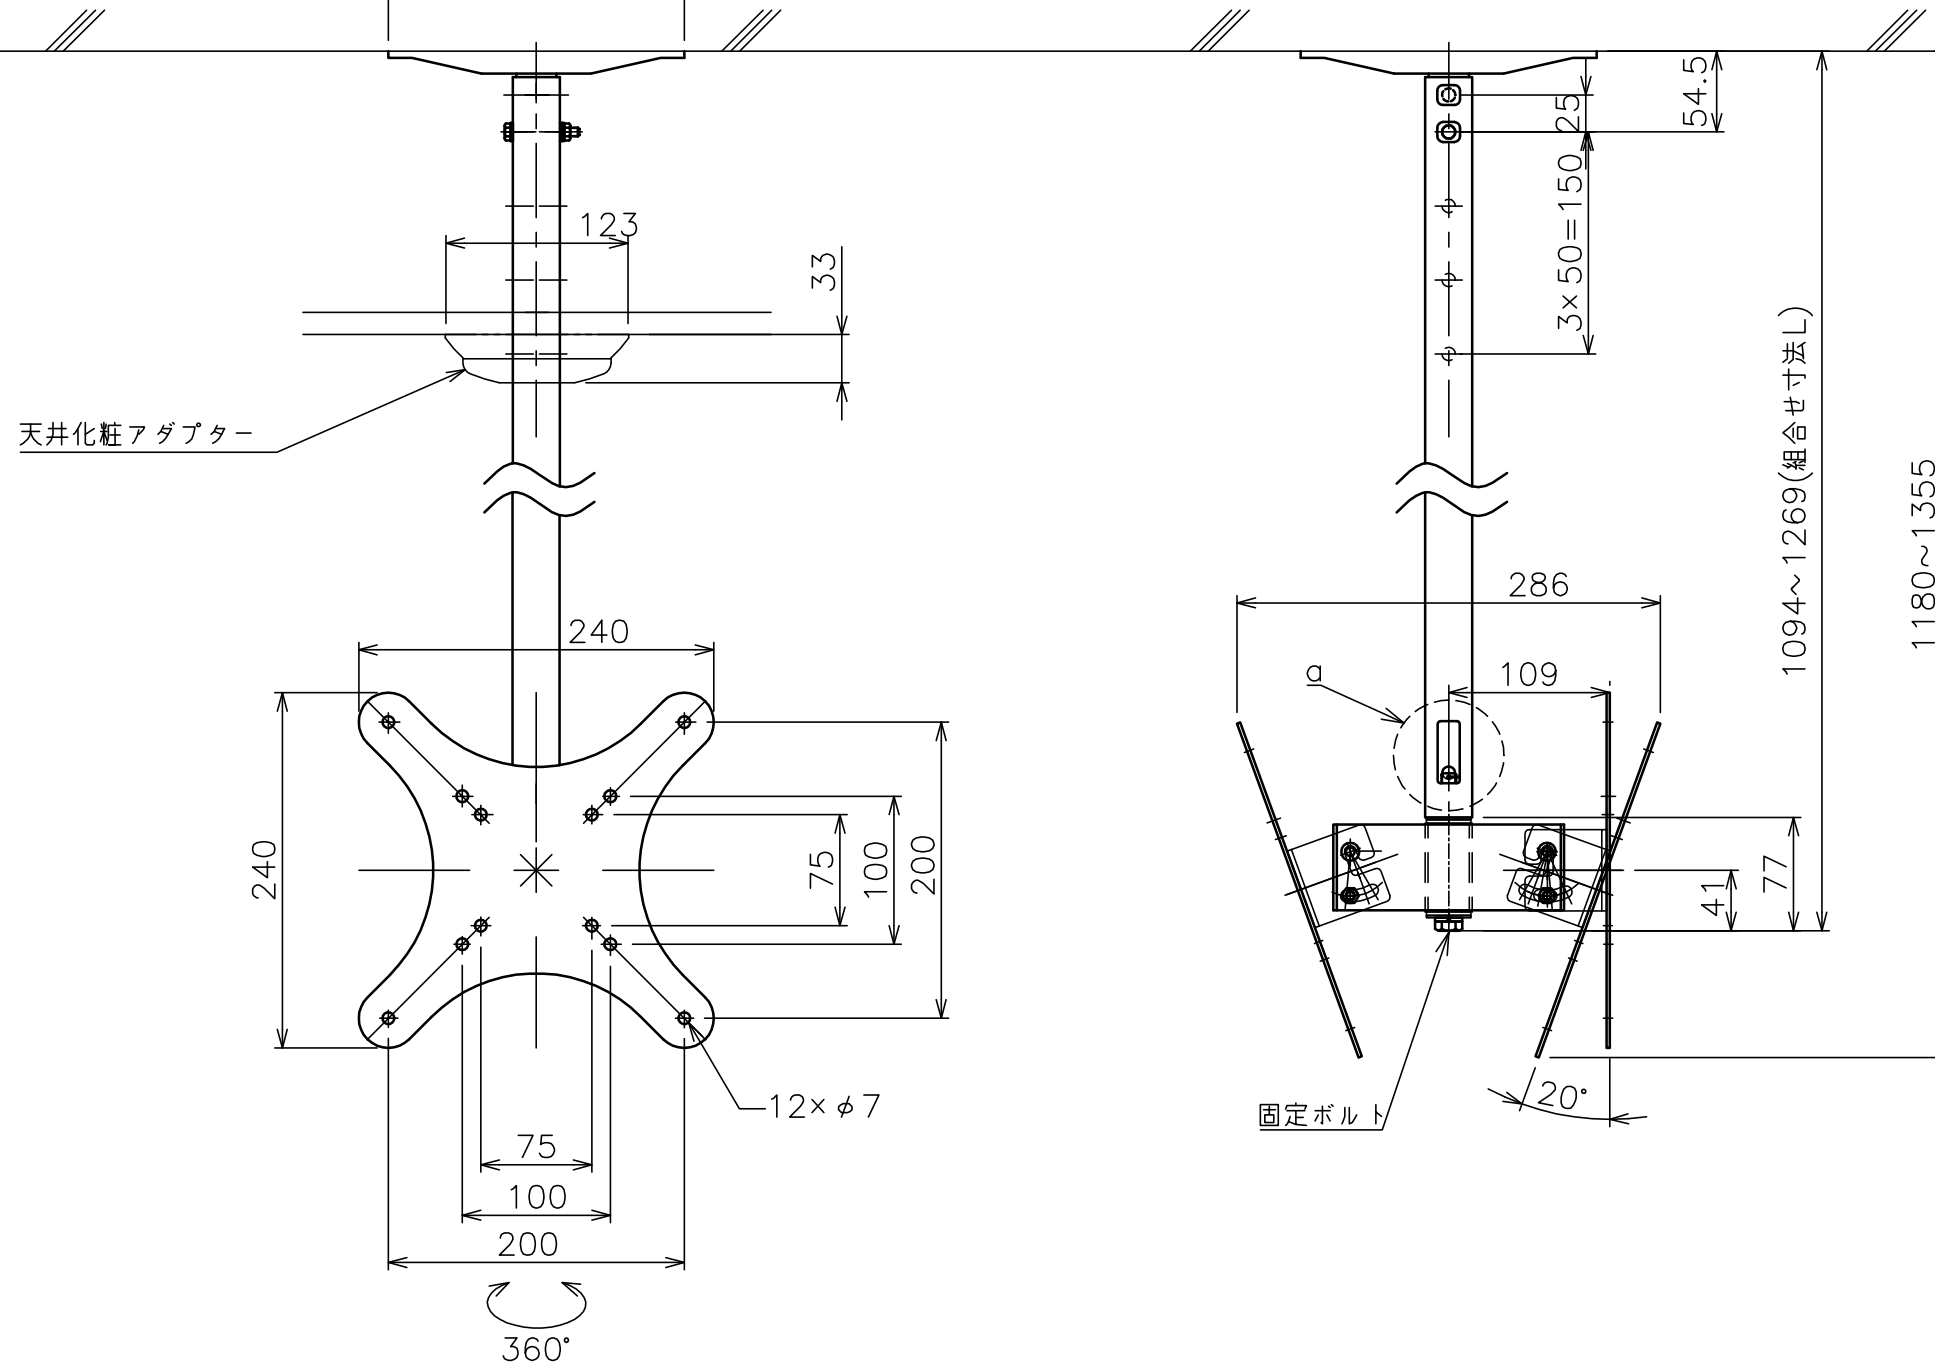

a部拡大
脱落防止ワイヤー、Rピン差し込み穴
*1 固定ボルト脱落防止用

スラブ取付金具・パイプ組合せ寸法表L

取付穴	a	b	c	d
E	1094	1144	1194	1244
F	1119	1169	1219	1269

塗 装 色	ホワイト (アクリル樹脂塗装)
主 要 材 質	SPHC,STKM,SS400,PP樹脂
質 量	約5.2kg
搭 載 質 量	20kg (ディスプレイ1台当たり10kg)
対応ディスプレイサイズ	15~32型 VESA規格 75×75,100×100,200×200
回転角度調整	360°
傾斜角度調整	20°
高さ調整	1094~1269 (25mm単位)
付 属 品	スラブ取付板 : 1 パイプ : 1 ディスプレイ取付ねじセット : 2式 製品組立用ねじセット : 1式 天井化粧アダプター : 1 脱落防止ワイヤー : 2 組立設置説明書 : 1
備 考	RoHS対応品