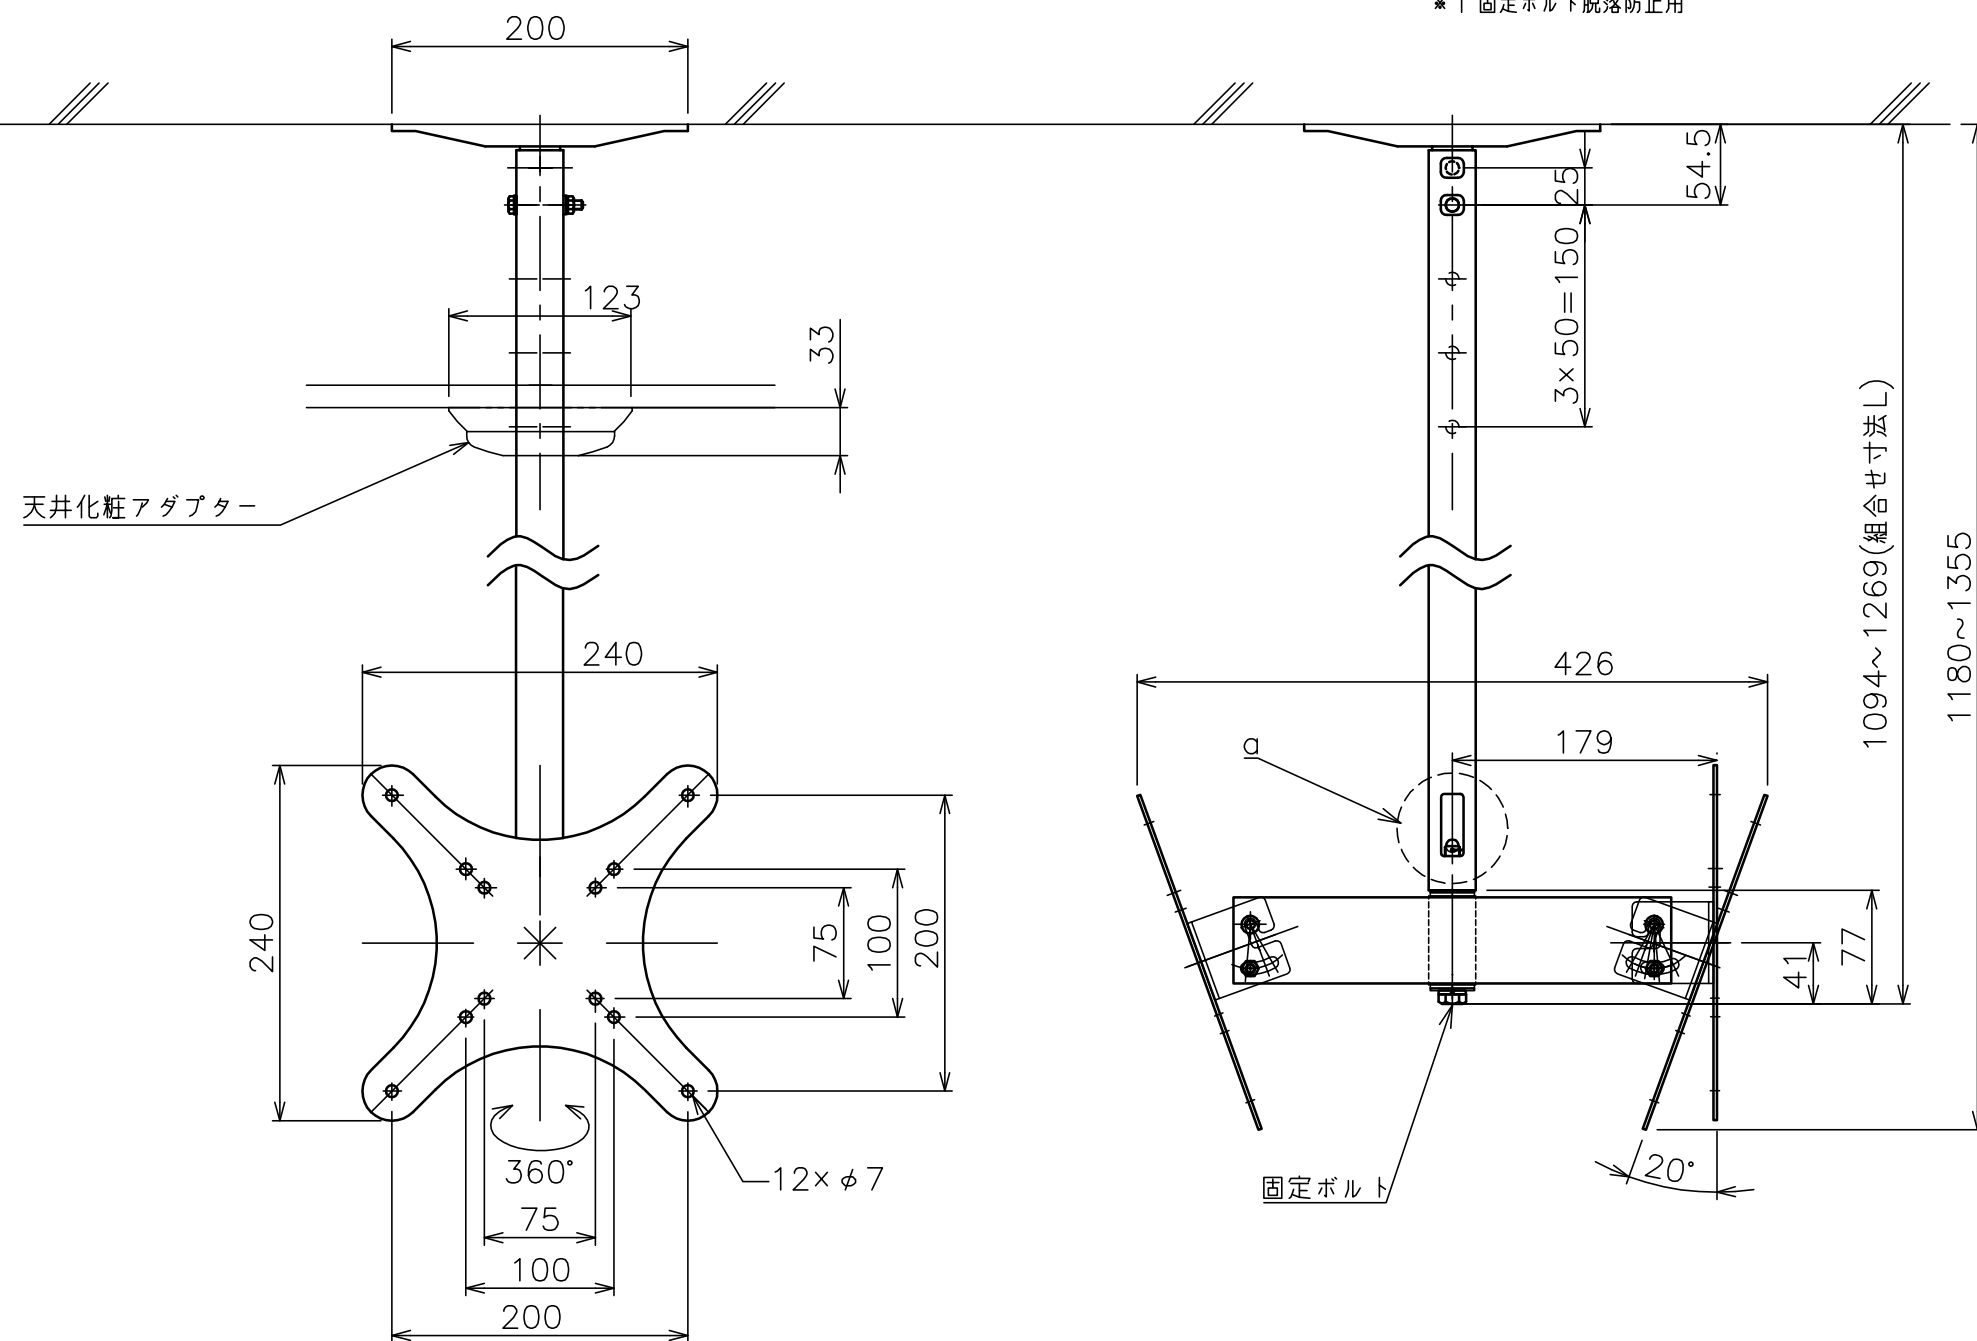

φ部拡大  
脱落防止ワイヤー、Rピン差し込み穴  
\*1 固定ボルト脱落防止用

スラブ取付金具・パイプ組合せ寸法表L

取付穴	a	b	c	d
E	1094	1144	1194	1244
F	1119	1169	1219	1269

塗 装 色	ホワイト (アクリル樹脂塗装)
主 要 材 質	SPHC,STKM,SS400,PP樹脂
質 量	約5.5kg
搭 載 質 量	20kg (ディスプレイ1台当たり10kg)
対応ディスプレイサイズ	15~32型 VESA規格 75×75,100×100,200×200
回転角度調整	360°
傾斜角度調整	20°
高さ調整	1094~1269 (25mm単位)
付 属 品	スラブ取付板: 1 パイプ: 1 ディスプレイ取付ねじセット: 2式 製品組立用ねじセット: 1式 天井化粧アダプター: 1 脱落防止ワイヤー: 2 組立設置説明書: 1
備 考	RoHS対応品