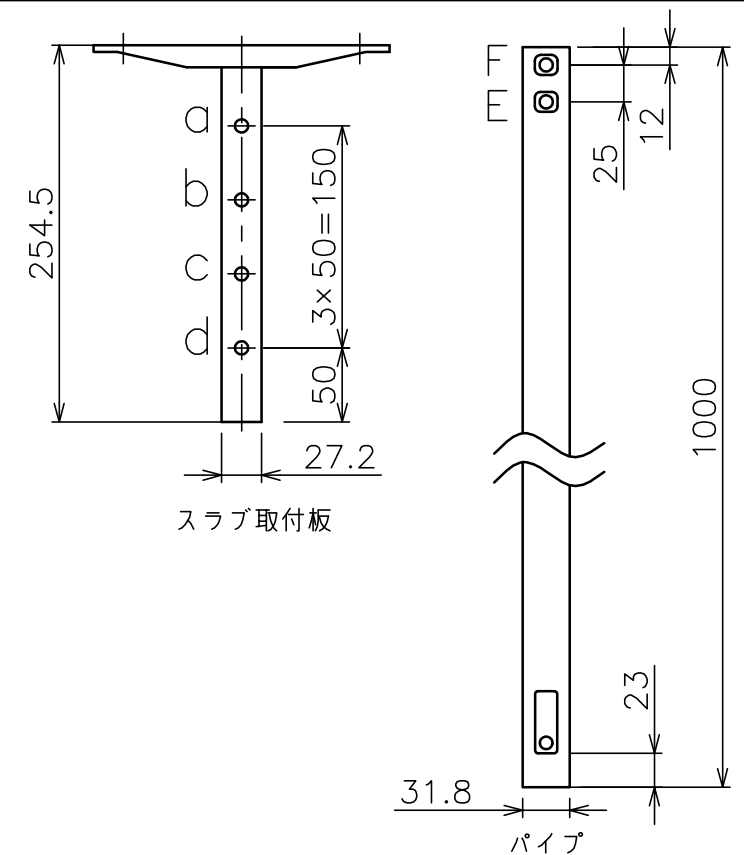

φ部拡大  
脱落防止ワイヤー、Rピン差し込み穴  
\*1 固定ボルト脱落防止用

スラブ取付金具・パイプ組合せ寸法表L

取付穴	a	b	c	d
E	1094	1144	1194	1244
F	1119	1169	1219	1269

塗 装 色	ホワイト (アクリル樹脂塗装)
主 要 材 質	SPHC,STKM,SS400,PP樹脂
質 量	約5.5kg
搭 載 質 量	20kg (ディスプレイ1台当たり10kg)
対応ディスプレイサイズ	15~32型 VESA規格 75×75,100×100,200×200
回転角度調整	360°
傾斜角度調整	20°
高さ調整	1094~1269 (25mm単位)
付 属 品	スラブ取付板: 1 パイプ: 1 ディスプレイ取付ねじセット: 2式 製品組立用ねじセット: 1式 天井化粧アダプター: 1 脱落防止ワイヤー: 2 組立設置説明書: 1
備 考	RoHS対応品