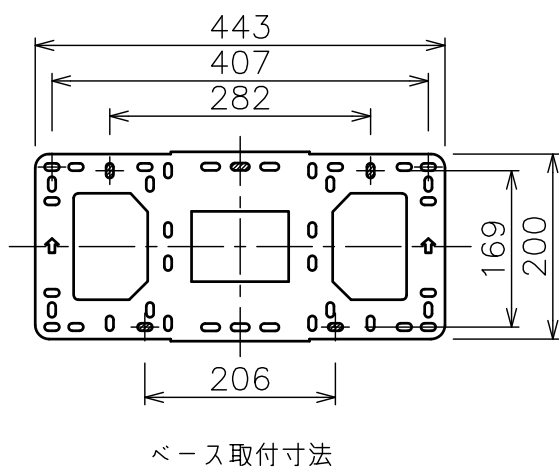

拡張プレート拡大図

ベース取付寸法

S(レンズセンターオフセット)  
右表参照

穴番号	メーカー	PJ型番	S寸法
A	EPSON	EB-710UT, EB-1470UT, EB-1460UT	約37mm
		EB-1440UT, EB-700U	
		EB-695WT, EB-685WT	約62mm
B	NEC	NP-UM352WJL, NP-UM361XJL	約24mm
C	HITACHI	CP-TW3506J, CP-TW3005J	約32mm
		CP-AX3505J, CP-AW3005J	
	OPTOMA	W320UST, EH320UST, ZH400UST	約89.5mm

\* OPTOMAの場合は拡張プレートは使用しません。

組：OWM3000に組付け用ねじ穴

塗 装 色	ホワイト
主 要 材 質	スチール(フレーム)、樹脂(カバー類)
外 形 寸 法	448(W)×443~858(D)×164~244(H)
質 量	約7.1kg
最大搭載質量	13.5kg
ストローク	415mm
上下高さ調整	80mm
左右位置調整	30mm
回転角度調整	±5°
傾斜角度調整	±5°
左右角度調整	±5°
付 属 品	アンカーボルト (6×55)×5 アンカープラグ ×5 プロジェクタ取付ねじ(M4×10)×4(Optoma専用) 製品組立用ねじ(M6×15)×4 六角レンチ(5mm, 3mm)×各1 拡張プレート×1 拡張プレート取付ねじセット ・樹脂スペーサー10mm×4 ・ねじ(M4×20)×4 ・皿ばねナット(M4)×4 プロジェクタ取付ねじセット ・樹脂スペーサー10mm×4, 15mm×4 ・ねじ(M4×12)×4, ねじ(M4×20)×4 ・ねじ(M4×35)×4, ねじ(M5×25)×4 組立設置説明書×1、設置用型紙×1 脱落防止ワイヤー×1、ワイヤークリップ×4
備 考	RoHS対応品