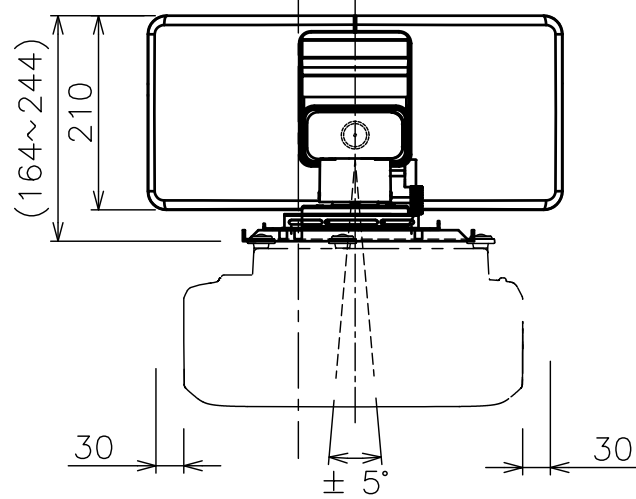

拡張プレート拡大図

ベース取付寸法

S(レンズセンターオフセット)  
右表参照

穴番号	メーカー	PJ型番	S寸法
A	EPSON	EB-710UT, EB-1470UT, EB-1460UT	約37mm
		EB-1440UT, EB-700U	
		EB-695WT, EB-685WT	約62mm
B	NEC	NP-UM352WJL, NP-UM361XJL	約24mm
C	HITACHI	CP-TW3506J, CP-TW3005J	約32mm
		CP-AX3505J, CP-AW3005J	
	OPTOMA	W320UST, EH320UST, ZH400UST	約89.5mm

\* OPTOMAの場合は拡張プレートは使用しません。

組：OWM3000に組付け用ねじ穴

塗 装 色	ホワイト
主 要 材 質	スチール(フレーム)、樹脂(カバー類)
外 形 寸 法	448(W)×443~858(D)×164~244(H)
質 量	約7.1kg
最大搭載質量	13.5kg
ストローク	415mm
上下高さ調整	80mm
左右位置調整	30mm
回転角度調整	±5°
傾斜角度調整	±5°
左右角度調整	±5°
付 属 品	アンカーボルト (6×55)×5 アンカープラグ ×5 プロジェクタ取付ねじ(M4×10)×4(Optoma専用) 製品組立用ねじ(M6×15)×4 六角レンチ(5mm, 3mm)×各1 拡張プレート×1 拡張プレート取付ねじセット ・樹脂スペーサー10mm×4 ・ねじ(M4×20)×4 ・皿ばねナット(M4)×4 プロジェクタ取付ねじセット ・樹脂スペーサー10mm×4, 15mm×4 ・ねじ(M4×12)×4, ねじ(M4×20)×4 ・ねじ(M4×35)×4, ねじ(M5×25)×4 組立設置説明書×1、設置用型紙×1 脱落防止ワイヤー×1、ワイヤークリップ×4
備 考	RoHS対応品