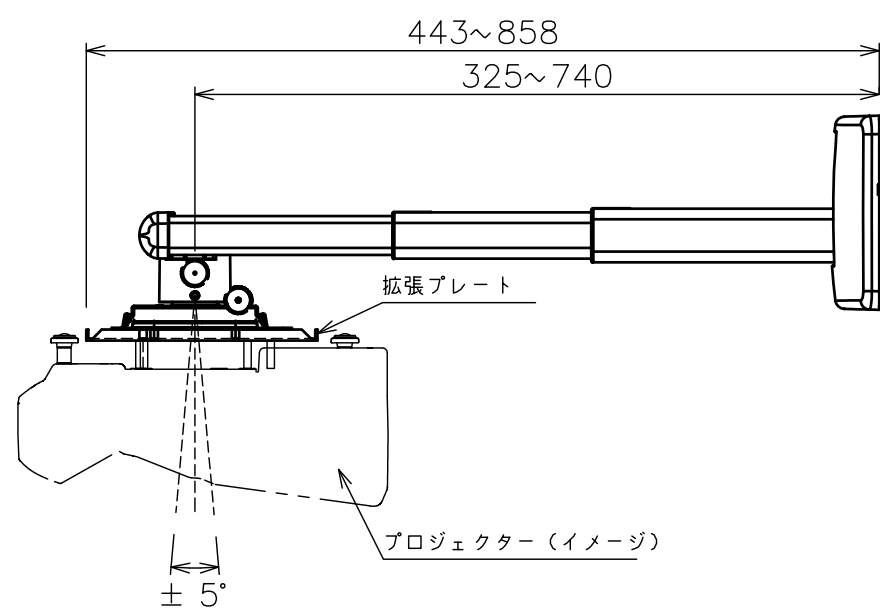

拡張プレート拡大図

ベース取付寸法

S(レンズセンターオフセット)  
右表参照

穴番号	メーカー	PJ型番	S寸法
A	EPSON	EB-710UT, EB-1470UT, EB-1460UT	約37mm
		EB-1440UT, EB-700U	
		EB-695WT, EB-685WT	約62mm
B	NEC	NP-UM352WJL, NP-UM361XJL	約24mm
C	HITACHI	CP-TW3506J, CP-TW3005J	約32mm
		CP-AX3505J, CP-AW3005J	
	OPTOMA	W320UST, EH320UST, ZH400UST	約89.5mm

\* OPTOMAの場合は拡張プレートは使用しません。

組：OWM3000に組付け用ねじ穴

塗 装 色	ホワイト
主 要 材 質	スチール(フレーム)、樹脂(カバー類)
外 形 寸 法	448(W)×443~858(D)×164~244(H)
質 量	約7.1kg
最大搭載質量	13.5kg
ストローク	415mm
上下高さ調整	80mm
左右位置調整	30mm
回転角度調整	±5°
傾斜角度調整	±5°
左右角度調整	±5°
付 属 品	アンカーボルト (6×55)×5 アンカープラグ ×5 プロジェクタ取付ねじ(M4×10)×4(Optoma専用) 製品組立用ねじ(M6×15)×4 六角レンチ(5mm, 3mm)×各1 拡張プレート×1 拡張プレート取付ねじセット ・樹脂スペーサー10mm×4 ・ねじ(M4×20)×4 ・皿ばねナット(M4)×4 プロジェクタ取付ねじセット ・樹脂スペーサー10mm×4, 15mm×4 ・ねじ(M4×12)×4, ねじ(M4×20)×4 ・ねじ(M4×35)×4, ねじ(M5×25)×4 組立設置説明書×1、設置用型紙×1 脱落防止ワイヤー×1、ワイヤークリップ×4
備 考	RoHS対応品