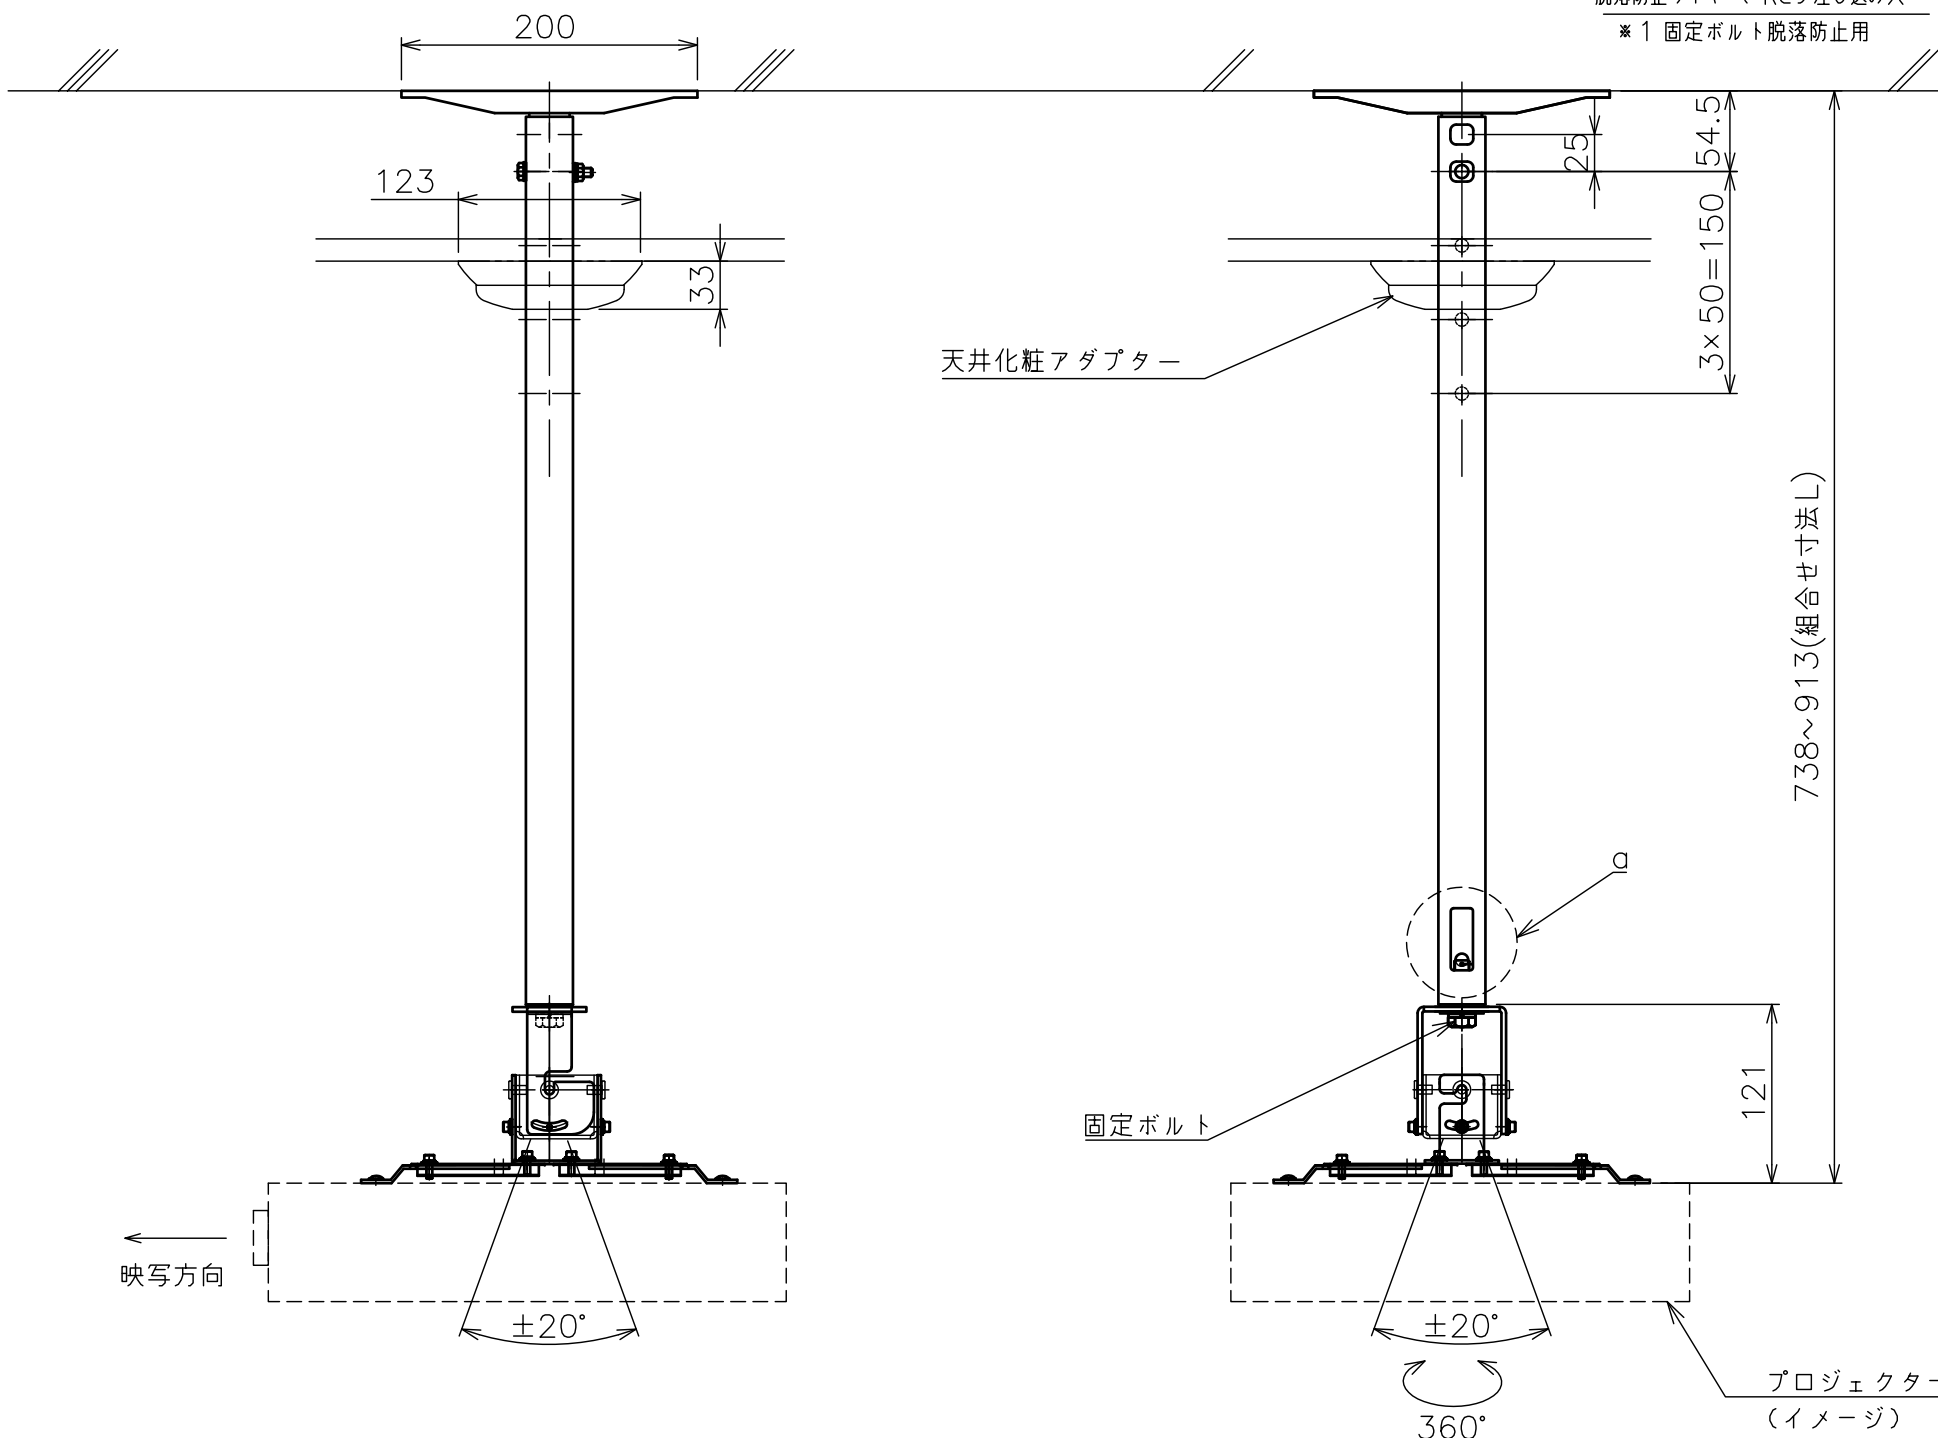

a部拡大
 脱落防止ワイヤー、Rピン差し込み穴
 ※1 固定ボルト脱落防止用

スラブ取付金具・パイプ組合せ寸法表L

取付穴	a	b	c	d
E	738	788	838	888
F	763	813	863	913

塗 装 色	ホワイト (アクリル樹脂塗装)
主 要 材 質	SPHC, STKM, SS400, PP樹脂
質 量	約3.6kg
搭 載 質 量	10kg
回 転 角 度 調 整	360°
傾 斜 角 度 調 整	$\pm 20^\circ$
左 右 角 度 調 整	$\pm 20^\circ$
高 さ 調 整	738~913 (25mm単位)
付 属 品	スラブ取付板:1 パイプ:1 プロジェクター取付ねじセット:1式 製品組立用ねじセット:1式 天井化粧アダプター:1 脱落防止ワイヤー:1 組立設置説明書:1
備 考	RoHS対応品