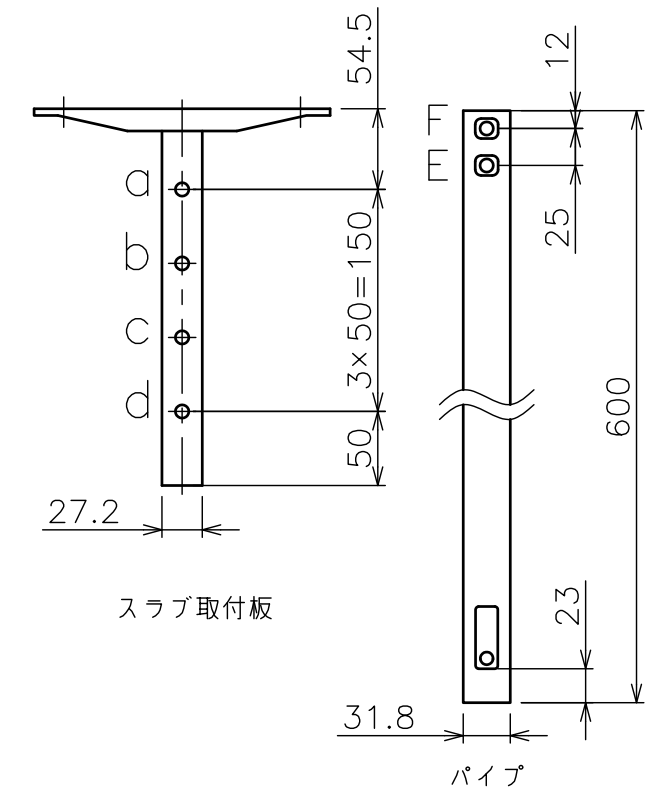

a部拡大
 脱落防止ワイヤー、Rピン差し込み穴
 ※1 固定ボルト脱落防止用

スラブ取付金具・パイプ組合せ寸法表L

取付穴	a	b	c	d
E	738	788	838	888
F	763	813	863	913

塗 装 色	ホワイト (アクリル樹脂塗装)
主 要 材 質	SPHC, STKM, SS400, PP樹脂
質 量	約3.6kg
搭 載 質 量	10kg
回 転 角 度 調 整	360°
傾 斜 角 度 調 整	$\pm 20^\circ$
左 右 角 度 調 整	$\pm 20^\circ$
高 さ 調 整	738~913 (25mm単位)
付 属 品	スラブ取付板:1 パイプ:1 プロジェクター取付ねじセット:1式 製品組立用ねじセット:1式 天井化粧アダプター:1 脱落防止ワイヤー:1 組立設置説明書:1
備 考	RoHS対応品