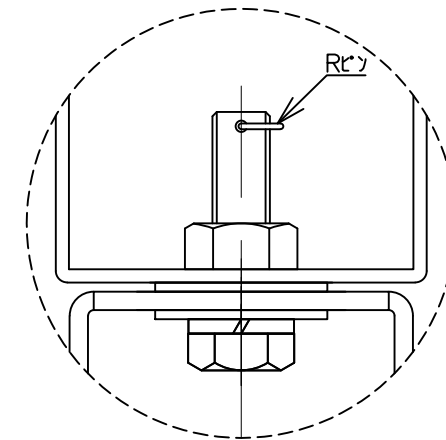

天井取付穴寸法

ϕ 部拡大
通線・脱落防止ワイヤー、Rピン差し込み穴
※1 固定ボルト脱落防止用

塗 装 色	ホワイト(日塗工 N-93 7分つや 相当)
主 要 材 質	スチール、樹脂
質 量	約1.3kg
搭 載 質 量	10kg
回転角度調整	360°
傾斜角度調整	$\pm 20^\circ$
左右角度調整	$\pm 20^\circ$
付 属 品	プロジェクタ取付ねじセット: 1式 組立用ねじセット: 1式 ワイヤーセット: 1式 組立・取扱説明書: 1