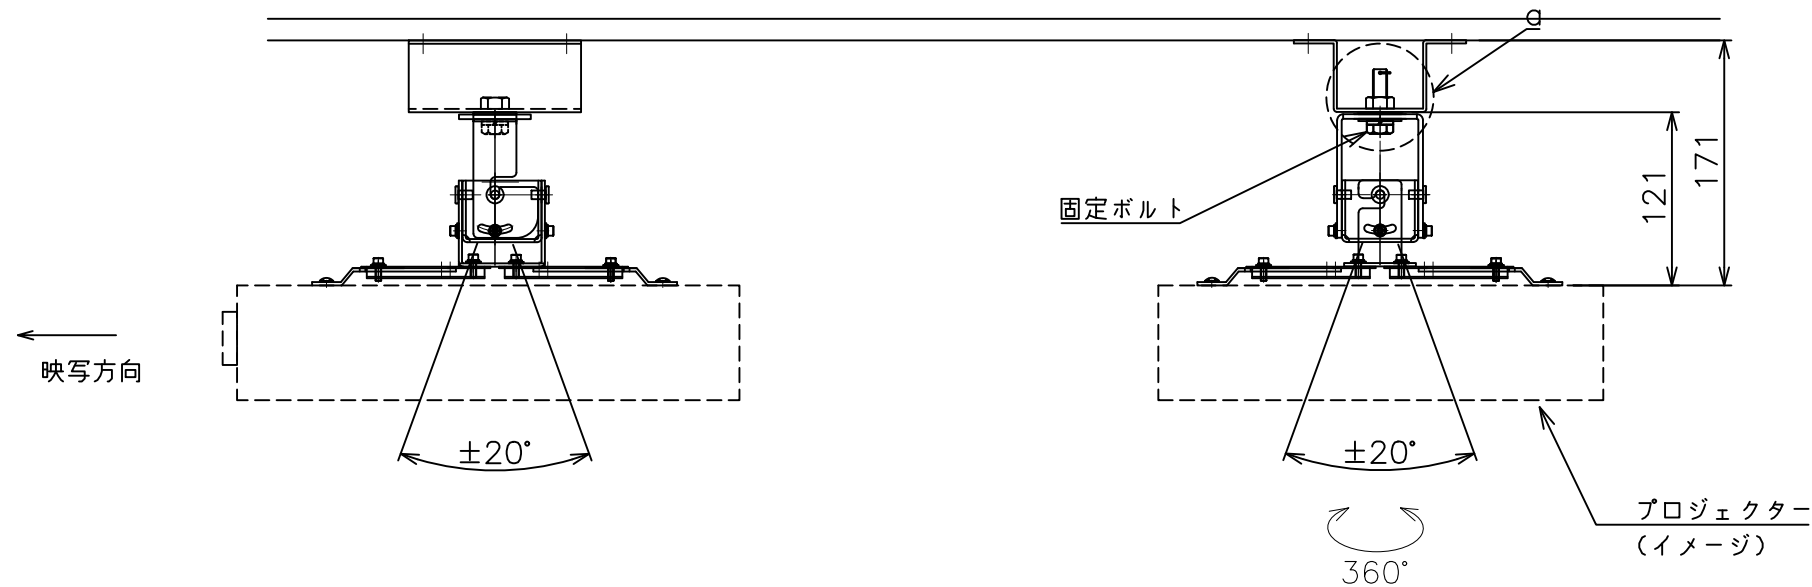

天井取付穴寸法

ϕ 部拡大
通線・脱落防止ワイヤー、Rピン差し込み穴
※1 固定ボルト脱落防止用

塗 装 色	ホワイト(日塗工 N-93 7分つや 相当)
主 要 材 質	スチール、樹脂
質 量	約1.3kg
搭 載 質 量	10kg
回転角度調整	360°
傾斜角度調整	$\pm 20^\circ$
左右角度調整	$\pm 20^\circ$
付 属 品	プロジェクタ取付ねじセット: 1式 組立用ねじセット: 1式 ワイヤーセット: 1式 組立・取扱説明書: 1