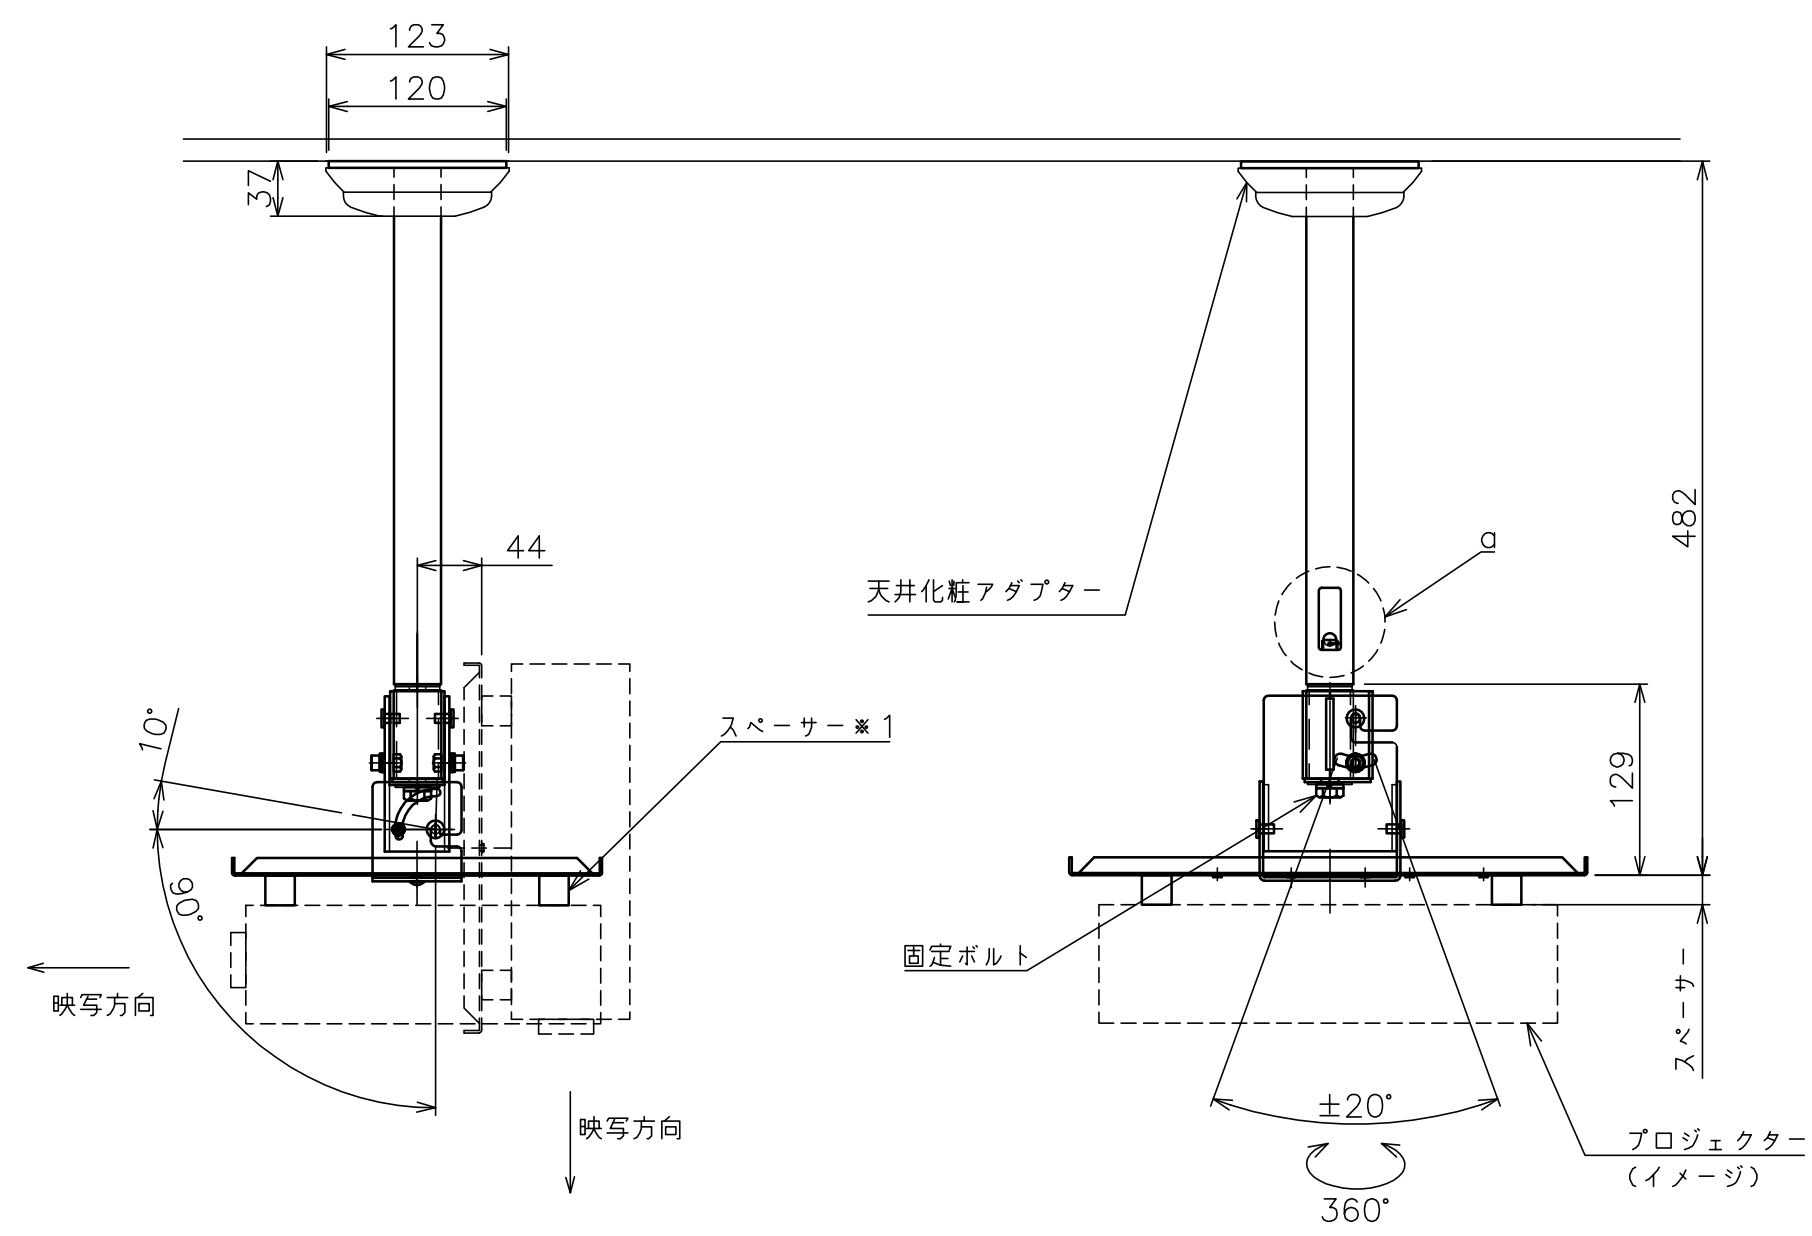

天井取付穴寸法

a部拡大  
通線・脱落防止ワイヤー、Rピン差し込み穴  
\*1 固定ボルト脱落防止用

天井取付パイプL

塗 装 色	ブラック (アクリル樹脂塗装)
主 要 材 質	SPHC,STKM,SS400,PP樹脂
質 量	約3.3kg (本体のみ)
搭 載 質 量	10kg
回 転 角 度 調 整	360°
傾 斜 角 度 調 整	+10°~ -90°
左 右 角 度 調 整	±20°
付 属 品	天井取付パイプ:1 プロジェクター取付ねじセット:1式 製品組立用ねじセット:1式 天井化粧アダプター:1 脱落防止ワイヤー:1 組立設置説明書:1
備 考	RoHS対応品

\*1 注文時の搭載機種に合わせて付属します。