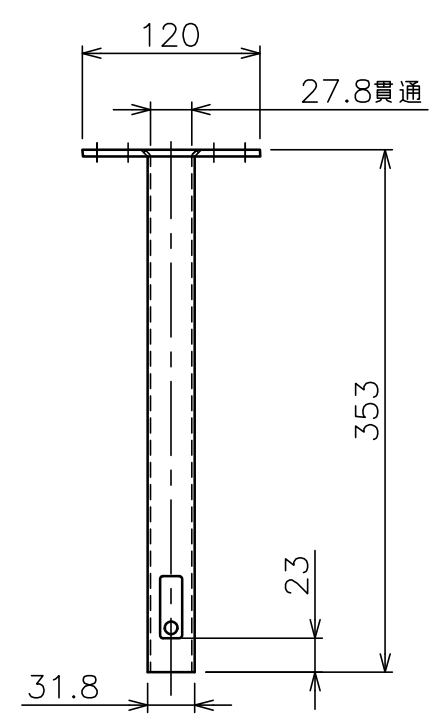

天井取付穴寸法

a部拡大  
通線・脱落防止ワイヤー、Rピン差し込み穴  
\*1 固定ボルト脱落防止用

天井取付パイプL

塗 装 色	ブラック (アクリル樹脂塗装)
主 要 材 質	SPHC,STKM,SS400,PP樹脂
質 量	約3.3kg (本体のみ)
搭 載 質 量	10kg
回 転 角 度 調 整	360°
傾 斜 角 度 調 整	+10°~ -90°
左 右 角 度 調 整	±20°
付 属 品	天井取付パイプ:1 プロジェクター取付ねじセット:1式 製品組立用ねじセット:1式 天井化粧アダプター:1 脱落防止ワイヤー:1 組立設置説明書:1
備 考	RoHS対応品