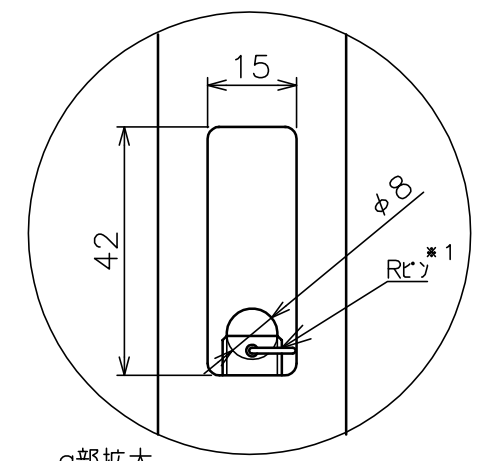

天井取付穴寸法

a部拡大  
通線・脱落防止ワイヤー、Rピン差し込み穴  
\*1 固定ボルト脱落防止用

天井取付パイプL

塗 装 色	ブラック (アクリル樹脂塗装)
主 要 材 質	SPHC,STKM,SS400,PP樹脂
質 量	約3.3kg (本体のみ)
搭 載 質 量	10kg
回 転 角 度 調 整	360°
傾 斜 角 度 調 整	+10°~ -90°
左 右 角 度 調 整	±20°
付 属 品	天井取付パイプ:1 プロジェクター取付ねじセット:1式 製品組立用ねじセット:1式 天井化粧アダプター:1 脱落防止ワイヤー:1 組立設置説明書:1
備 考	RoHS対応品