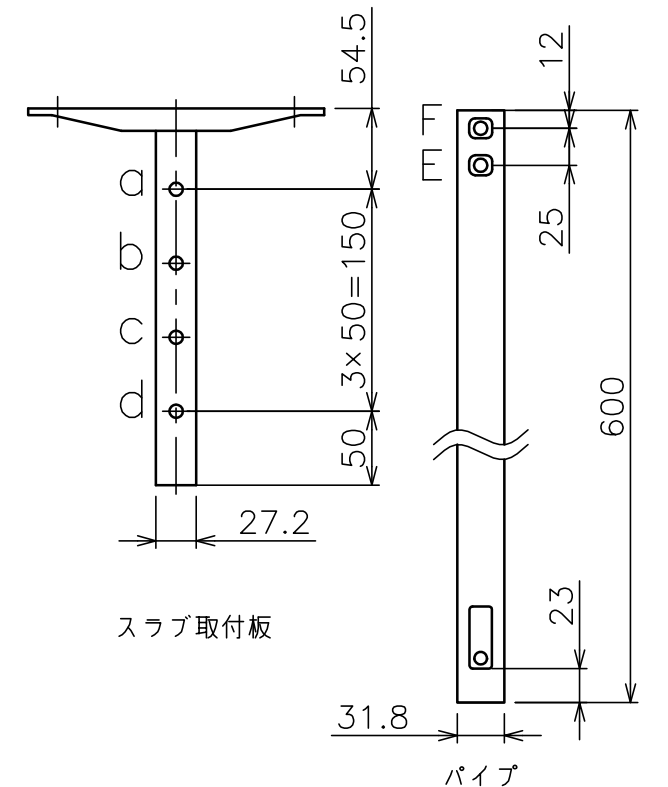

スラブ取付金具・パイプ組合せ寸法表L

取付穴	a	b	c	d
E	747	797	847	897
F	772	822	872	922

塗 装 色	ブラック (アクリル樹脂塗装)
主 要 材 質	SPHC,STKM,SS400,PP樹脂
質 量	約4.9kg (本体のみ)
搭 載 質 量	10kg
回転角度調整	360°
傾斜角度調整	+10°~-90°
左右角度調整	±20°
高さ調整	747~922 (25mm単位)
付 属 品	スラブ取付板:1 パイプ:1 プロジェクタ取付ねじセット:1式 製品組立用ねじセット:1式 天井化粧アダプター:1 脱落防止ワイヤー:1 組立設置説明書:1
備 考	RoHS対応品