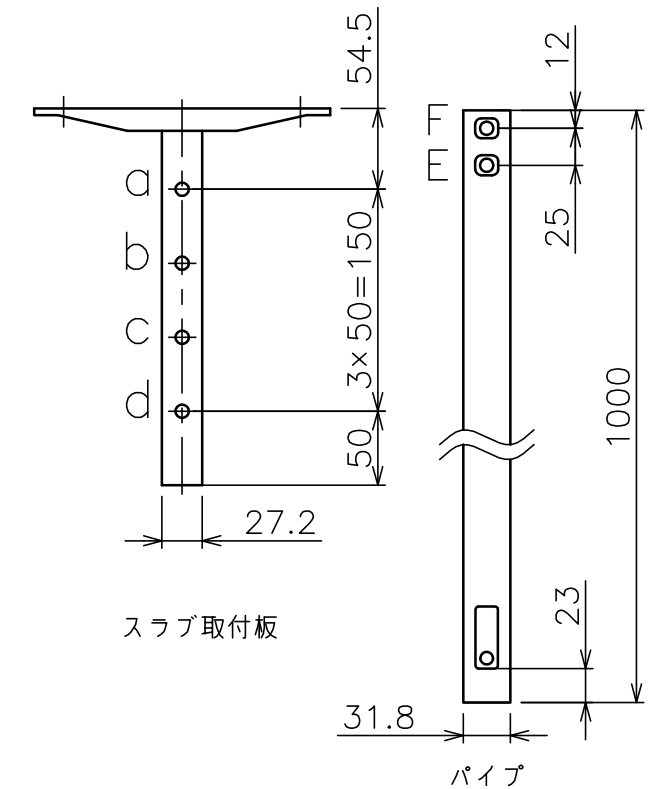

スラブ取付金具・パイプ組合せ寸法表L

取付穴	a	b	c	d
E	1147	1197	1247	1297
F	1172	1222	1272	1322

塗 装 色	ブラック (アクリル樹脂塗装)
主 要 材 質	SPHC,STKM,SS400,PP樹脂
質 量	約5.5kg (本体のみ)
搭 載 質 量	10kg
回転角度調整	360°
傾斜角度調整	+10°~-90°
左右角度調整	±20°
高さ調整	1147~1322 (25mm単位)
付 属 品	スラブ取付板:1 パイプ:1 プロジェクト取付ねじセット:1式 製品組立用ねじセット:1式 天井化粧アダプター:1 脱落防止ワイヤー:1 組立設置説明書:1
備 考	RoHS対応品