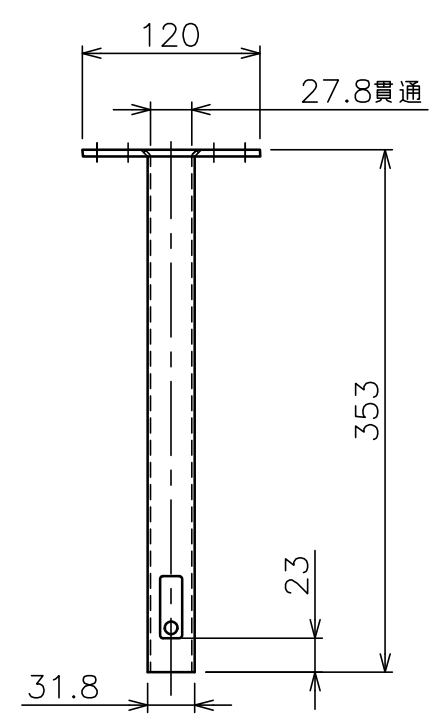

天井取付穴寸法

a部拡大
通線・脱落防止ワイヤー、Rピン差し込み穴
*1 固定ボルト脱落防止用

天井取付パイプL

塗 装 色	ホワイト(アクリル樹脂塗装)
主 要 材 質	SPHC,STKM,SS400,PP樹脂
質 量	約3.3kg(本体のみ)
搭 載 質 量	10kg
回 転 角 度 調 整	360°
傾 斜 角 度 調 整	+10°~-90°
左 右 角 度 調 整	±20°
付 属 品	天井取付パイプ:1 プロジェクト取付ねじセット:1式 製品組立用ねじセット:1式 天井化粧アダプター:1 脱落防止ワイヤー:1 組立設置説明書:1
備 考	RoHS対応品