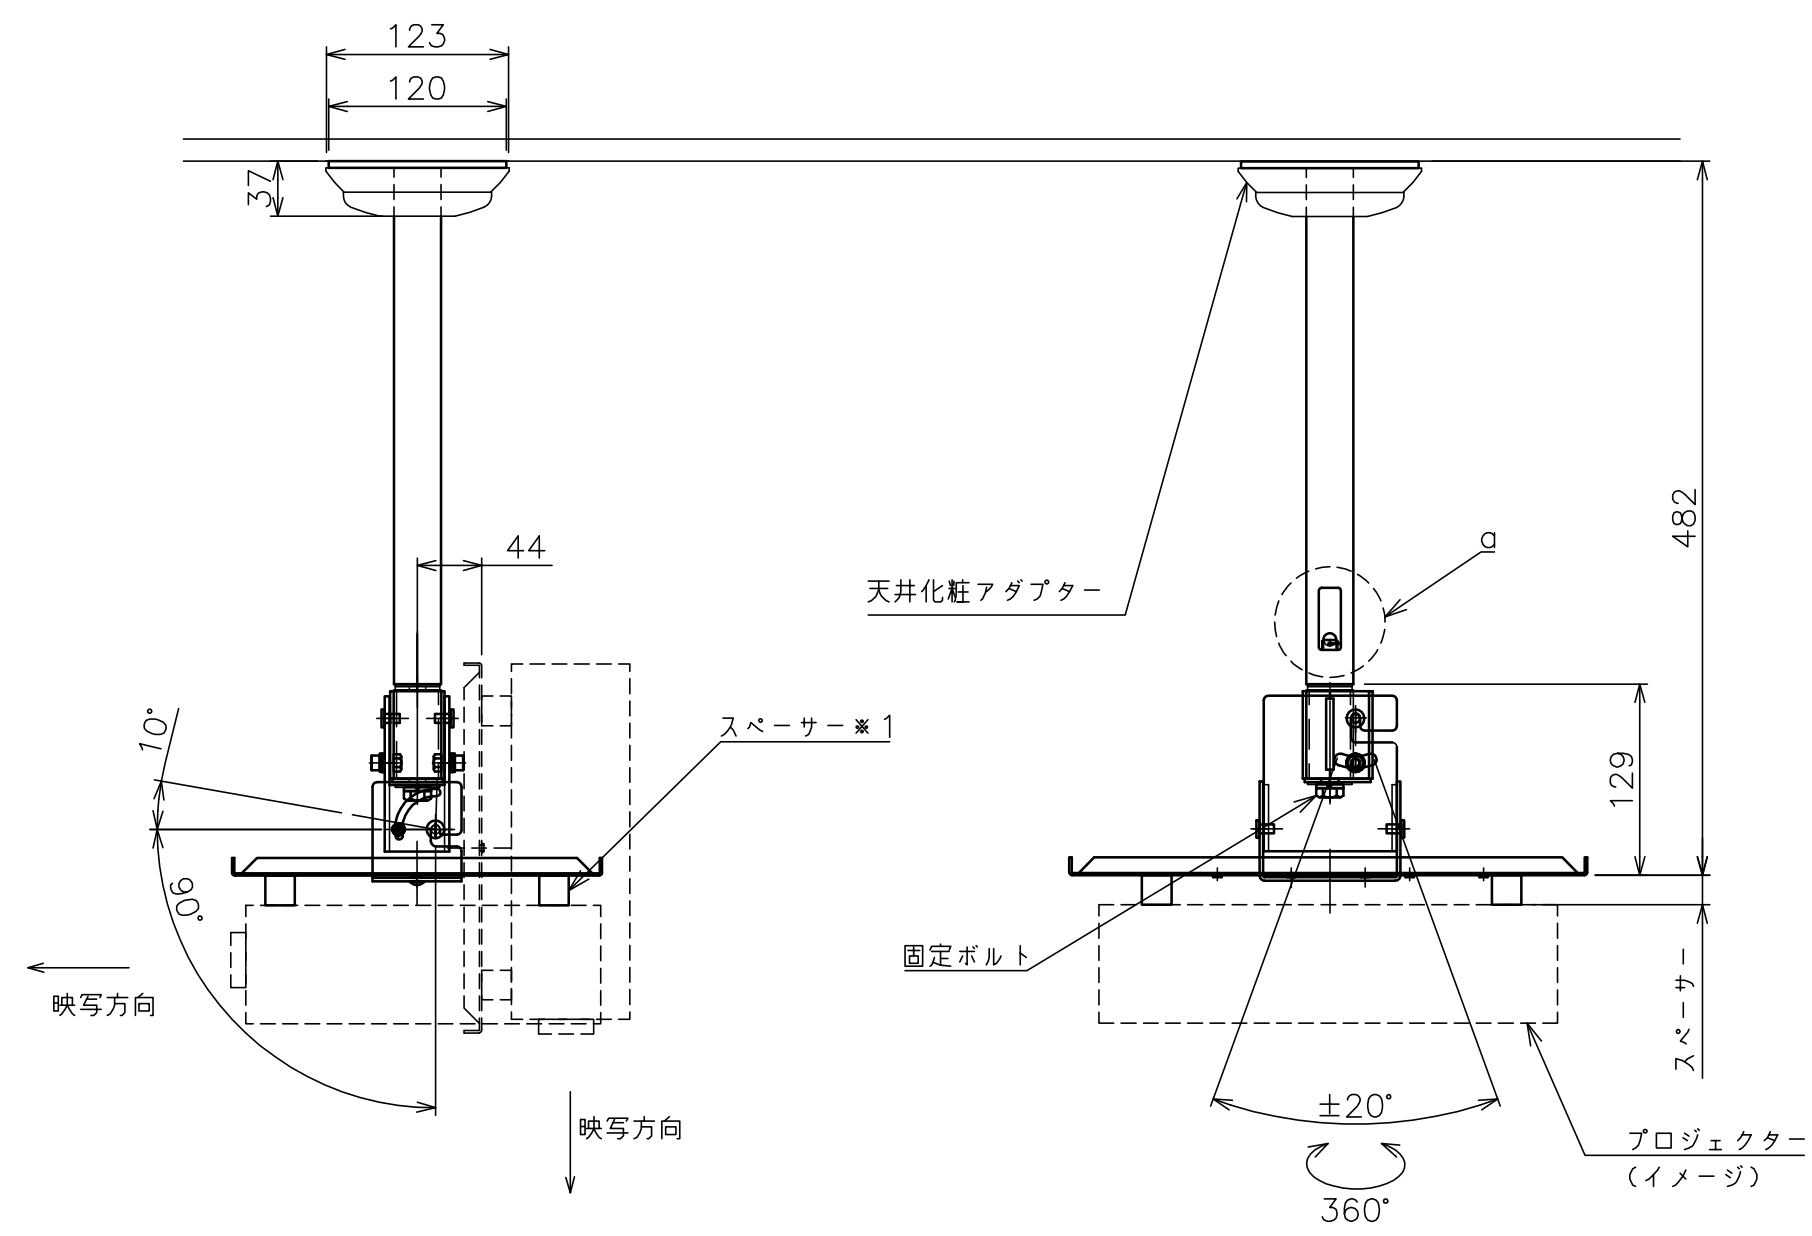

天井取付穴寸法

a部拡大
通線・脱落防止ワイヤー、Rピン差し込み穴
*1 固定ボルト脱落防止用

天井取付パイプL

塗 装 色	ホワイト(アクリル樹脂塗装)
主 要 材 質	SPHC,STKM,SS400,PP樹脂
質 量	約3.3kg(本体のみ)
搭 載 質 量	10kg
回 転 角 度 調 整	360°
傾 斜 角 度 調 整	+10°~-90°
左 右 角 度 調 整	±20°
付 属 品	天井取付パイプ:1 プロジェクト取付ねじセット:1式 製品組立用ねじセット:1式 天井化粧アダプター:1 脱落防止ワイヤー:1 組立設置説明書:1
備 考	RoHS対応品

*1 注文時の搭載機種に合わせて付属します。