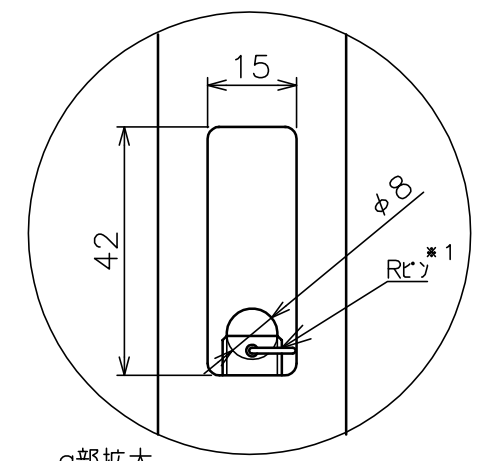

天井取付穴寸法

a部拡大
通線・脱落防止ワイヤー、Rピン差し込み穴
*1 固定ボルト脱落防止用

天井取付パイプL

塗 装 色	ホワイト(アクリル樹脂塗装)
主 要 材 質	SPHC,STKM,SS400,PP樹脂
質 量	約3.3kg(本体のみ)
搭 載 質 量	10kg
回 転 角 度 調 整	360°
傾 斜 角 度 調 整	+10°~-90°
左 右 角 度 調 整	±20°
付 属 品	天井取付パイプ:1 プロジェクト取付ねじセット:1式 製品組立用ねじセット:1式 天井化粧アダプター:1 脱落防止ワイヤー:1 組立設置説明書:1
備 考	RoHS対応品