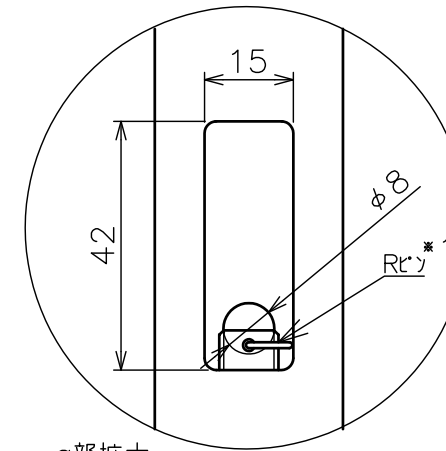

天井取付穴寸法

φ部拡大  
通線・脱落防止ワイヤー、Rピン差し込み穴  
\*1 固定ボルト脱落防止用

天井取付パイプM

天井化粧アダプター

固定ボルト

監視カメラ  
(イメージ)

ベース板

取付金具

金具拡大図

塗 装 色	ブラック(アクリル樹脂塗装)
主 要 材 質	SPHC,STKM,SS400,PP樹脂
質 量	約1.2kg
搭 載 質 量	3kg
回 転 角 度 調 整	360°
付 属 品	天井取付パイプ:1 カメラ取付ねじセット:1式 製品組立用ねじセット:1式 天井化粧アダプター:1 脱落防止ワイヤー:1 組立設置説明書:1
備 考	RoHS対応品

\*カメラによっては、取付け出来ない場合があります。カメラの仕様をご確認下さい。