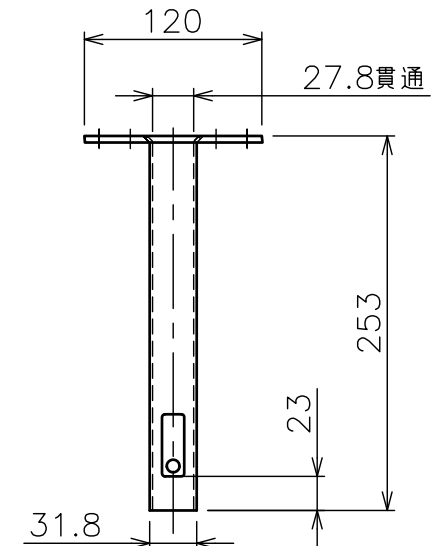

天井取付穴寸法

φ部拡大  
通線・脱落防止ワイヤー、Rピン差し込み穴  
\*1 固定ボルト脱落防止用

天井取付パイプM

天井化粧アダプター

固定ボルト

監視カメラ  
(イメージ)

ベース板

取付金具

金具拡大図

塗 装 色	ブラック(アクリル樹脂塗装)
主 要 材 質	SPHC,STKM,SS400,PP樹脂
質 量	約1.2kg
搭 載 質 量	3kg
回 転 角 度 調 整	360°
付 属 品	天井取付パイプ:1 カメラ取付ねじセット:1式 製品組立用ねじセット:1式 天井化粧アダプター:1 脱落防止ワイヤー:1 組立設置説明書:1
備 考	RoHS対応品

\*カメラによっては、取付け出来ない場合があります。カメラの仕様をご確認下さい。