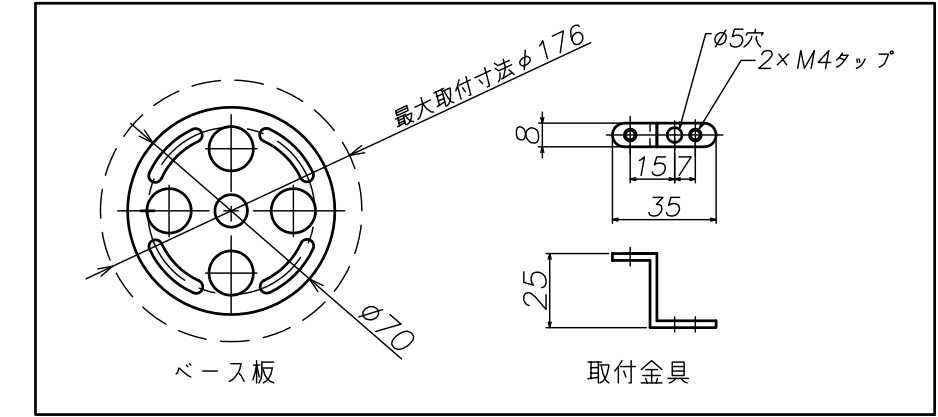

天井取付穴寸法

φ部拡大  
通線・脱落防止ワイヤー、Rピン差し込み穴  
\*1 固定ボルト脱落防止用

天井取付パイプM

天井化粧アダプター

固定ボルト

監視カメラ  
(イメージ)

ベース板

取付金具

金具拡大図

塗 装 色	ブラック(アクリル樹脂塗装)
主 要 材 質	SPHC,STKM,SS400,PP樹脂
質 量	約1.2kg
搭 載 質 量	3kg
回 転 角 度 調 整	360°
付 属 品	天井取付パイプ:1 カメラ取付ねじセット:1式 製品組立用ねじセット:1式 天井化粧アダプター:1 脱落防止ワイヤー:1 組立設置説明書:1
備 考	RoHS対応品

\*カメラによっては、取付け出来ない場合があります。カメラの仕様をご確認下さい。