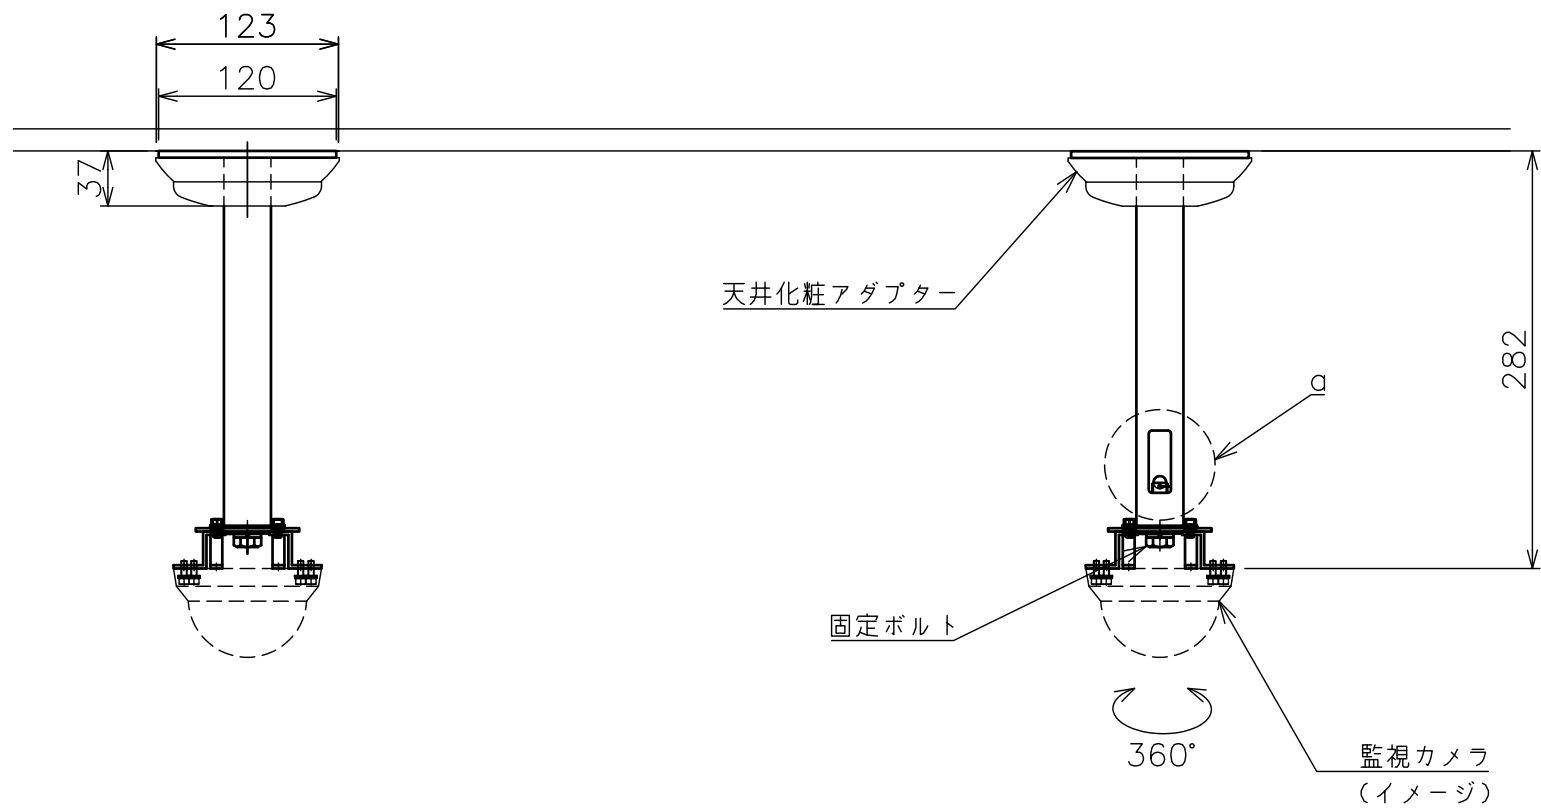

天井取付穴寸法

φ部拡大  
通線・脱落防止ワイヤー、Rピン差し込み穴  
\*1 固定ボルト脱落防止用

天井取付パイプM

天井化粧アダプター

固定ボルト

監視カメラ  
(イメージ)

ベース板

取付金具

金具拡大図

塗 装 色	ブラック(アクリル樹脂塗装)
主 要 材 質	SPHC,STKM,SS400,PP樹脂
質 量	約1.2kg
搭 載 質 量	3kg
回 転 角 度 調 整	360°
付 属 品	天井取付パイプ:1 カメラ取付ねじセット:1式 製品組立用ねじセット:1式 天井化粧アダプター:1 脱落防止ワイヤー:1 組立設置説明書:1
備 考	RoHS対応品

\*カメラによっては、取付け出来ない場合があります。カメラの仕様をご確認下さい。