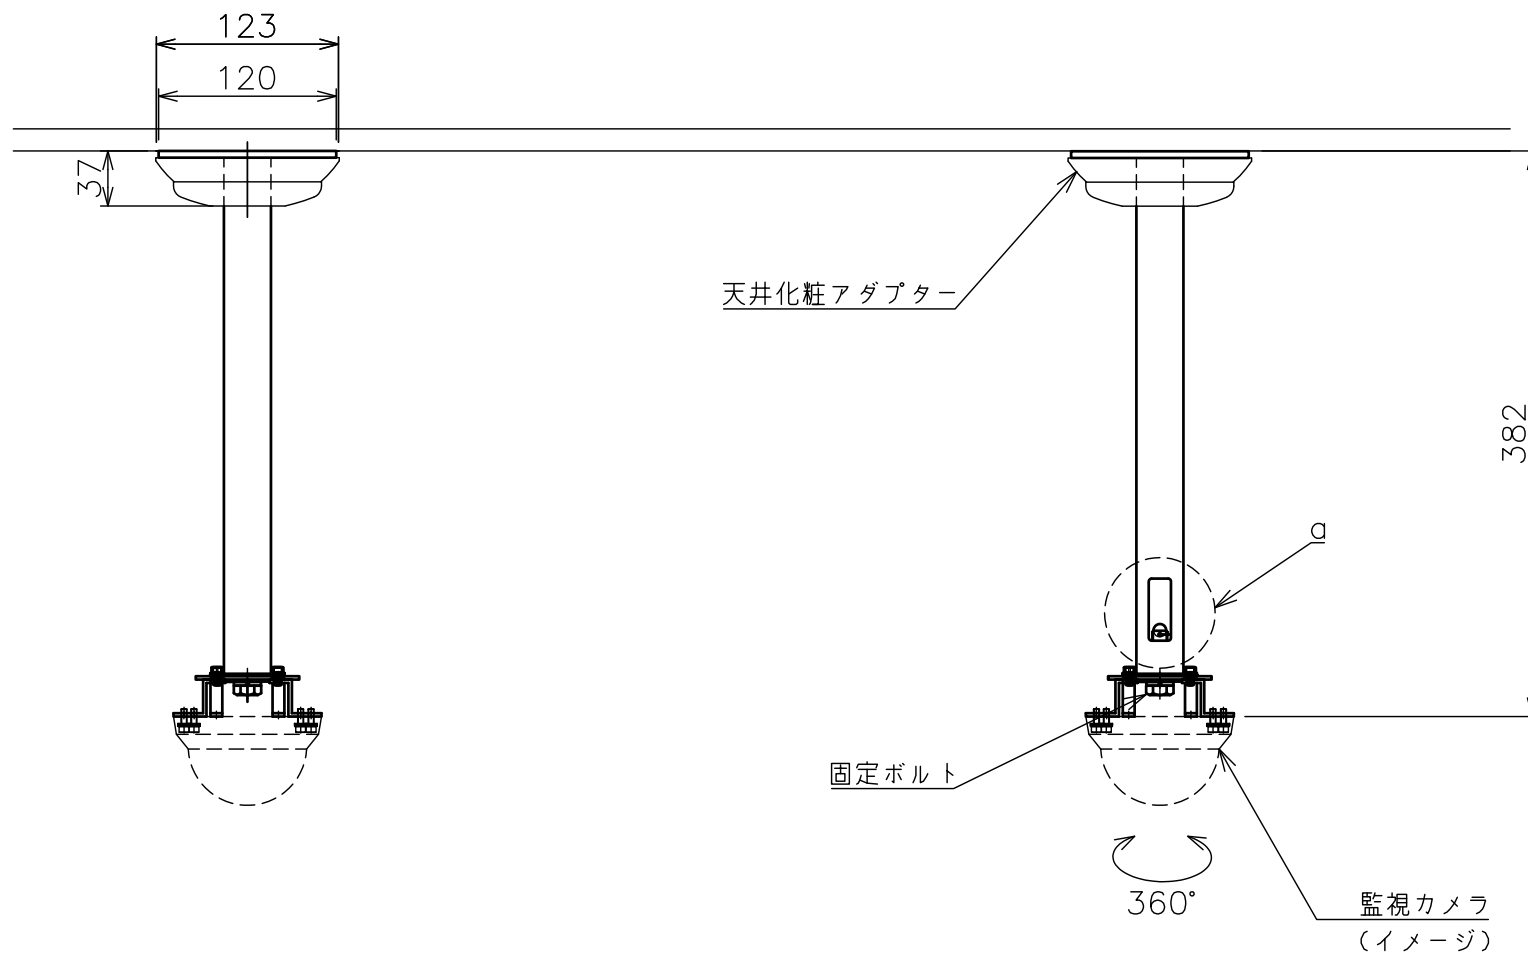

天井取付穴寸法

φ部拡大  
通線・脱落防止ワイヤー、Rピン差し込み穴  
\*1 固定ボルト脱落防止用

天井取付パイプL

金具拡大図

塗 装 色	ブラック (アクリル樹脂塗装)
主 要 材 質	SPHC,STKM,SS400,PP樹脂
質 量	約1.4kg
搭 載 質 量	3kg
回 転 角 度 調 整	360°
付 属 品	天井取付パイプ:1 カメラ取付ねじセット:1式 製品組立用ねじセット:1式 天井化粧アダプター:1 脱落防止ワイヤー:1 組立設置説明書:1
備 考	RoHS対応品