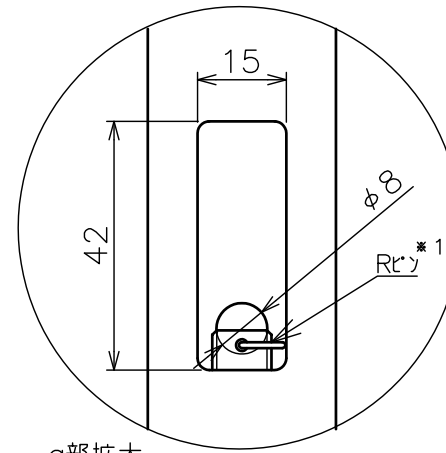

天井取付穴寸法

φ部拡大  
通線・脱落防止ワイヤー、Rピン差し込み穴  
\*1 固定ボルト脱落防止用

天井取付パイプL

金具拡大図

塗 装 色	ブラック (アクリル樹脂塗装)
主 要 材 質	SPHC,STKM,SS400,PP樹脂
質 量	約1.4kg
搭 載 質 量	3kg
回 転 角 度 調 整	360°
付 属 品	天井取付パイプ:1 カメラ取付ねじセット:1式 製品組立用ねじセット:1式 天井化粧アダプター:1 脱落防止ワイヤー:1 組立設置説明書:1
備 考	RoHS対応品

\*カメラによっては、取付け出来ない場合があります。カメラの仕様をご確認下さい。