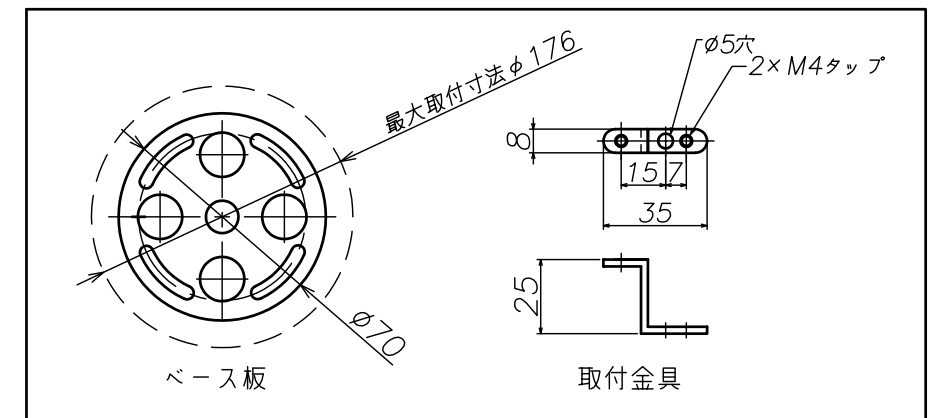

天井取付穴寸法

φ部拡大  
通線・脱落防止ワイヤー、Rピン差し込み穴  
\*1 固定ボルト脱落防止用

天井取付パイプL

金具拡大図

塗 装 色	ブラック (アクリル樹脂塗装)
主 要 材 質	SPHC,STKM,SS400,PP樹脂
質 量	約1.4kg
搭 載 質 量	3kg
回 転 角 度 調 整	360°
付 属 品	天井取付パイプ:1 カメラ取付ねじセット:1式 製品組立用ねじセット:1式 天井化粧アダプター:1 脱落防止ワイヤー:1 組立設置説明書:1
備 考	RoHS対応品