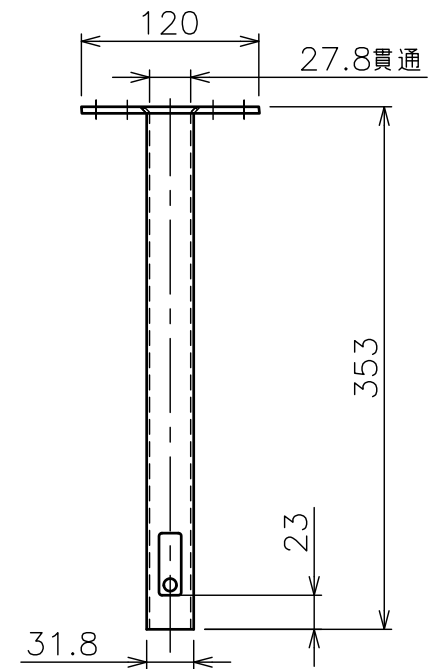

天井取付穴寸法

φ部拡大  
通線・脱落防止ワイヤー、Rピン差し込み穴  
\*1 固定ボルト脱落防止用

天井取付パイプL

金具拡大図

塗 装 色	ブラック (アクリル樹脂塗装)
主 要 材 質	SPHC,STKM,SS400,PP樹脂
質 量	約1.4kg
搭 載 質 量	3kg
回 転 角 度 調 整	360°
付 属 品	天井取付パイプ:1 カメラ取付ねじセット:1式 製品組立用ねじセット:1式 天井化粧アダプター:1 脱落防止ワイヤー:1 組立設置説明書:1
備 考	RoHS対応品