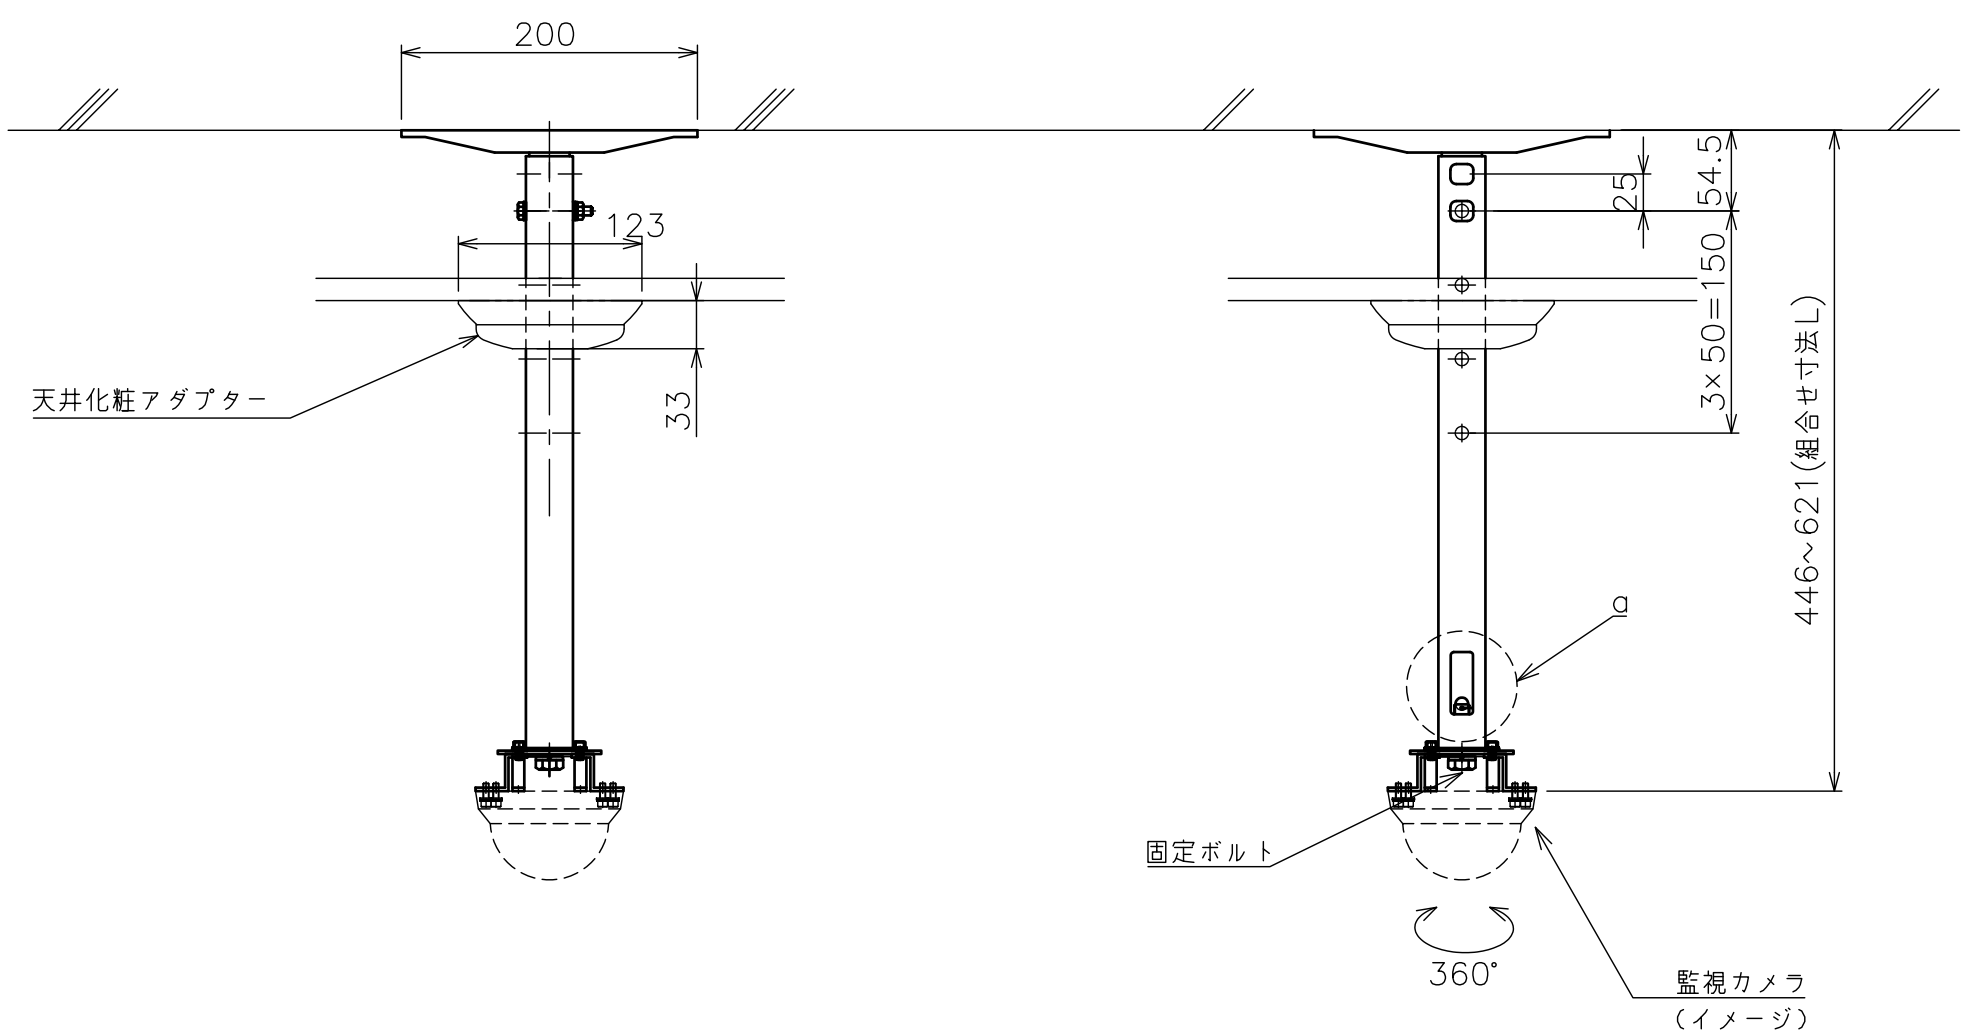

スラブ取付金具・パイプ組合せ寸法表L

取付穴	a	b	c	d
E	446	496	546	596
F	471	521	571	621

塗 装 色	ブラック (アクリル樹脂塗装)
主 要 材 質	SPHC,STKM,SS400,PP樹脂
質 量	約2.7kg
搭 載 質 量	3kg
回 転 角 度 調 整	360°
高 さ 調 整	446~621 (25mm単位)
付 属 品	スラブ取付板:1 パイプ:1 カメラ取付ねじセット:1式 製品組立用ねじセット:1式 天井化粧アダプター:1 脱落防止ワイヤー:1 組立設置説明書:1
備 考	RoHS対応品