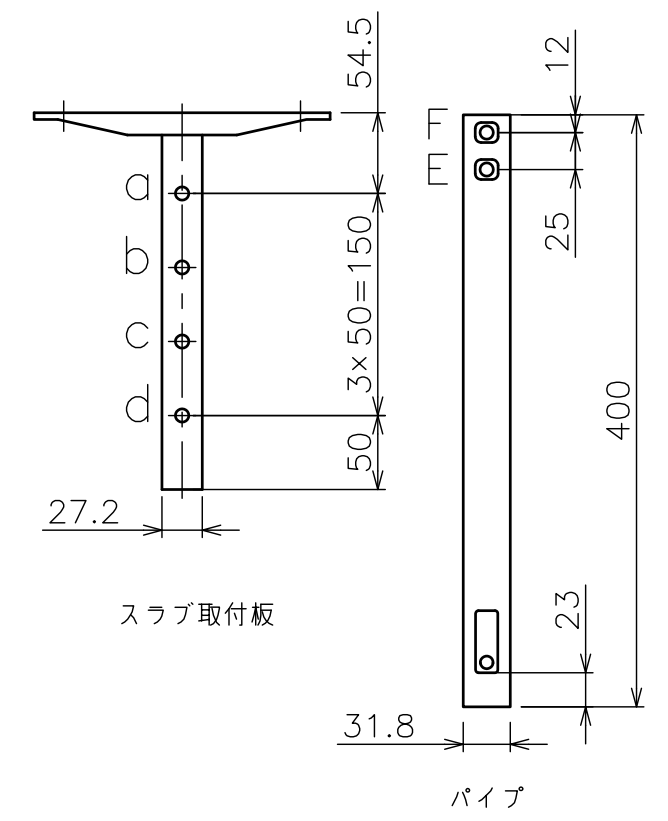

スラブ取付金具・パイプ組合せ寸法表L

取付穴	a	b	c	d
E	446	496	546	596
F	471	521	571	621

塗 装 色	ブラック (アクリル樹脂塗装)
主 要 材 質	SPHC,STKM,SS400,PP樹脂
質 量	約2.7kg
搭 載 質 量	3kg
回 転 角 度 調 整	360°
高 さ 調 整	446~621 (25mm単位)
付 属 品	スラブ取付板:1 パイプ:1 カメラ取付ねじセット:1式 製品組立用ねじセット:1式 天井化粧アダプター:1 脱落防止ワイヤー:1 組立設置説明書:1
備 考	RoHS対応品

※カメラによっては、取付け出来ない場合があります。カメラの仕様をご確認下さい。