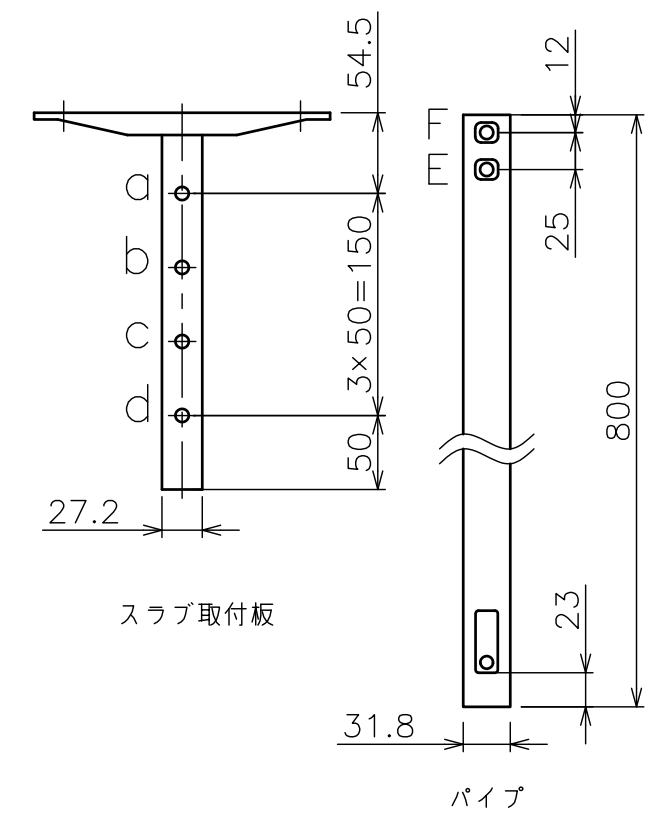

スラブ取付金具・パイプ組合せ寸法表L

取付穴	a	b	c	d
E	846	896	946	996
F	871	921	971	1021

塗 装 色	ブラック (アクリル樹脂塗装)
主 要 材 質	SPHC,STKM,SS400,PP樹脂
質 量	約3.3kg
搭 載 質 量	3kg
回 転 角 度 調 整	360°
高 さ 調 整	846~1021 (25mm単位)
付 属 品	スラブ取付板:1 パイプ:1 カメラ取付ねじセット:1式 製品組立用ねじセット:1式 天井化粧アダプター:1 脱落防止ワイヤー:1 組立設置説明書:1
備 考	RoHS対応品

*カメラによっては、取付け出来ない場合があります。カメラの仕様をご確認下さい。