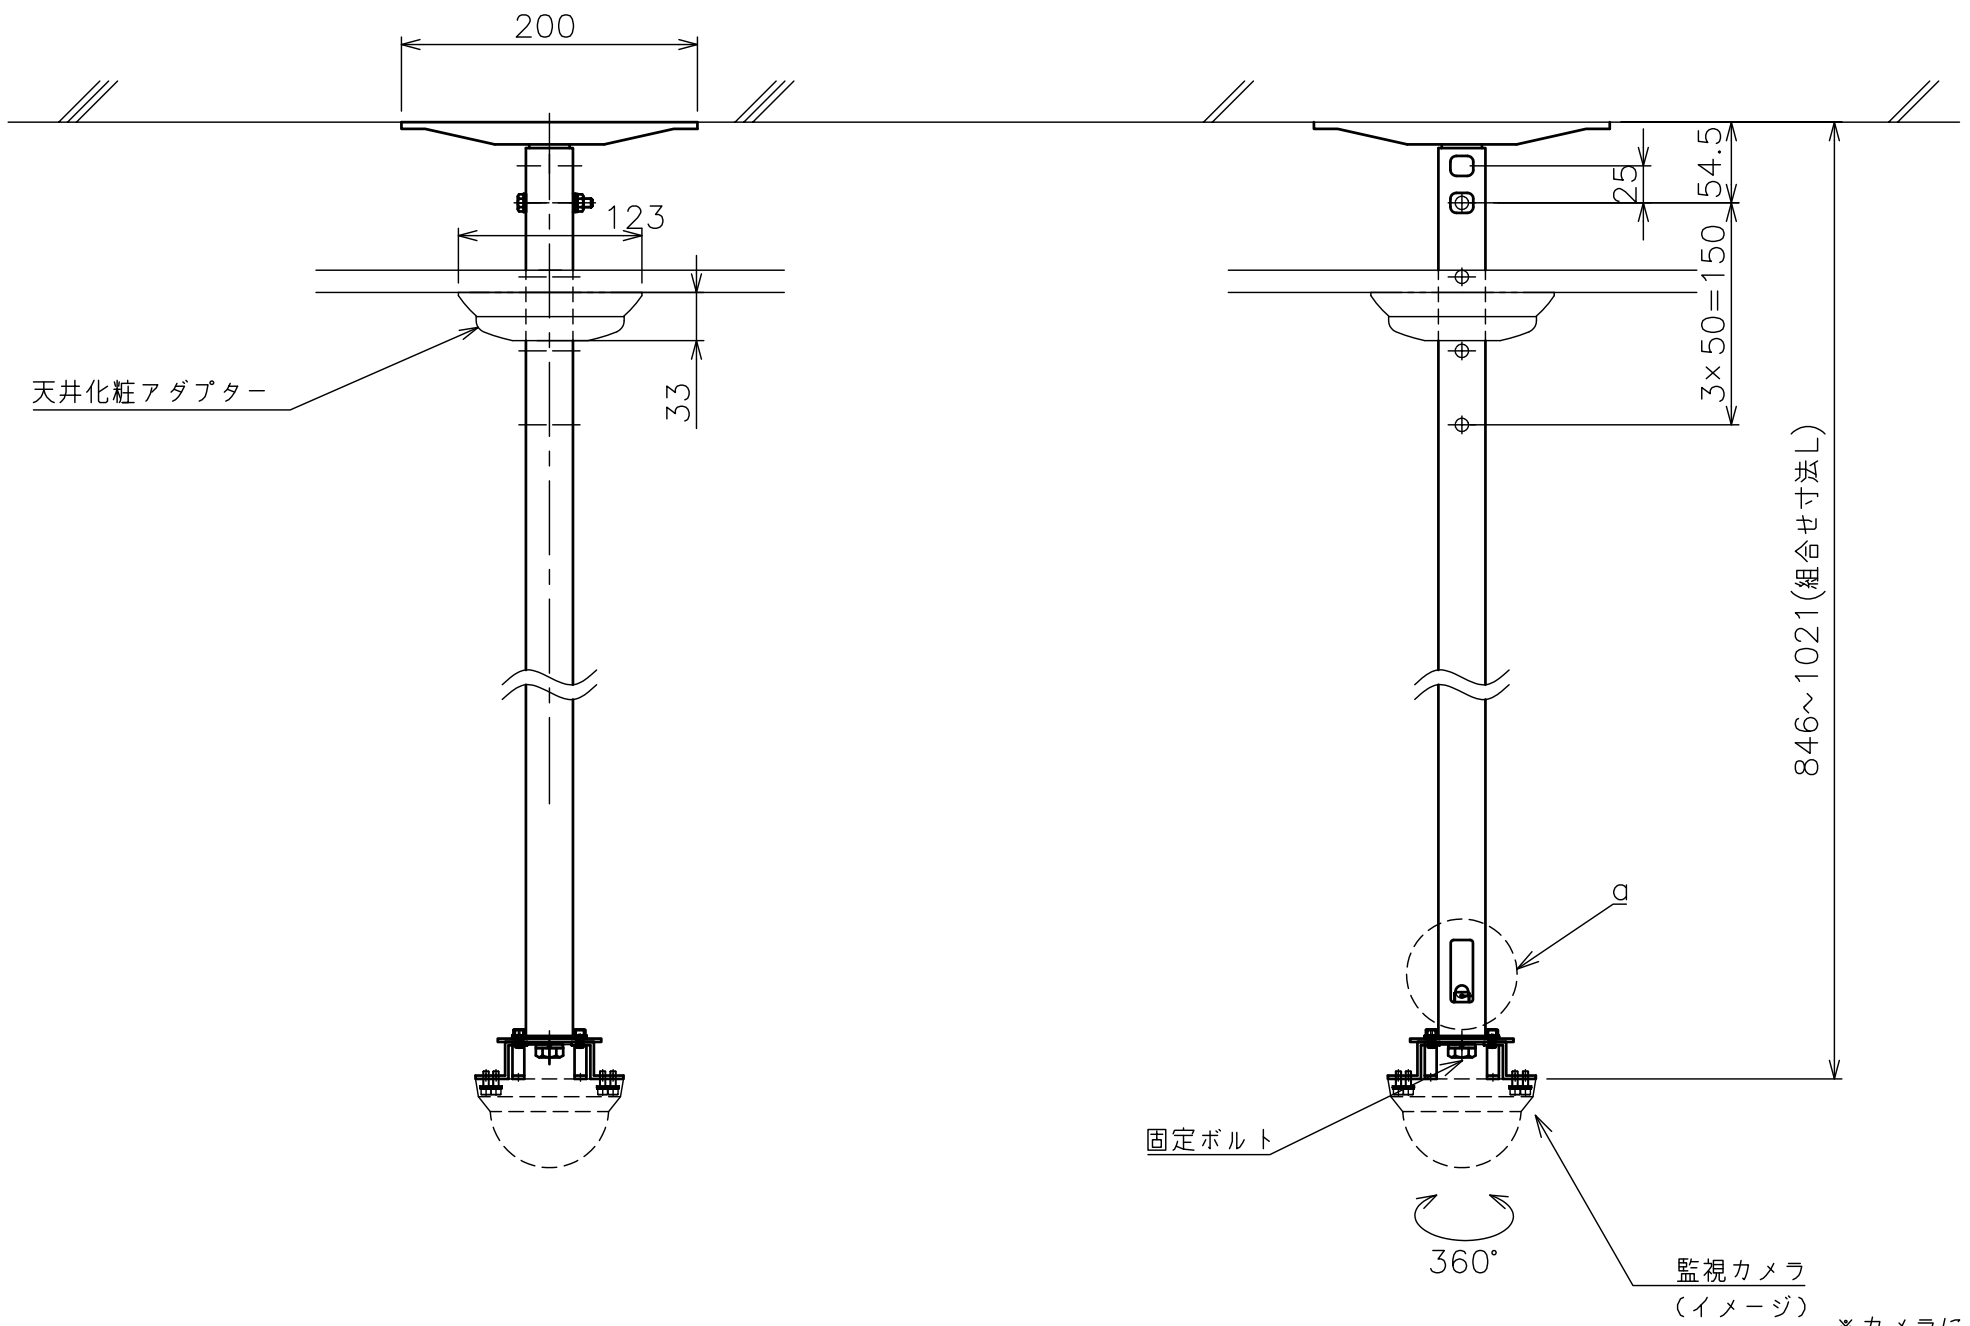

スラブ取付金具・パイプ組合せ寸法表L

取付穴	a	b	c	d
E	846	896	946	996
F	871	921	971	1021

塗 装 色	ブラック (アクリル樹脂塗装)
主 要 材 質	SPHC,STKM,SS400,PP樹脂
質 量	約3.3kg
搭 載 質 量	3kg
回 転 角 度 調 整	360°
高 さ 調 整	846~1021 (25mm単位)
付 属 品	スラブ取付板:1 パイプ:1 カメラ取付ねじセット:1式 製品組立用ねじセット:1式 天井化粧アダプター:1 脱落防止ワイヤー:1 組立設置説明書:1
備 考	RoHS対応品

*カメラによっては、取付け出来ない場合があります。カメラの仕様をご確認下さい。