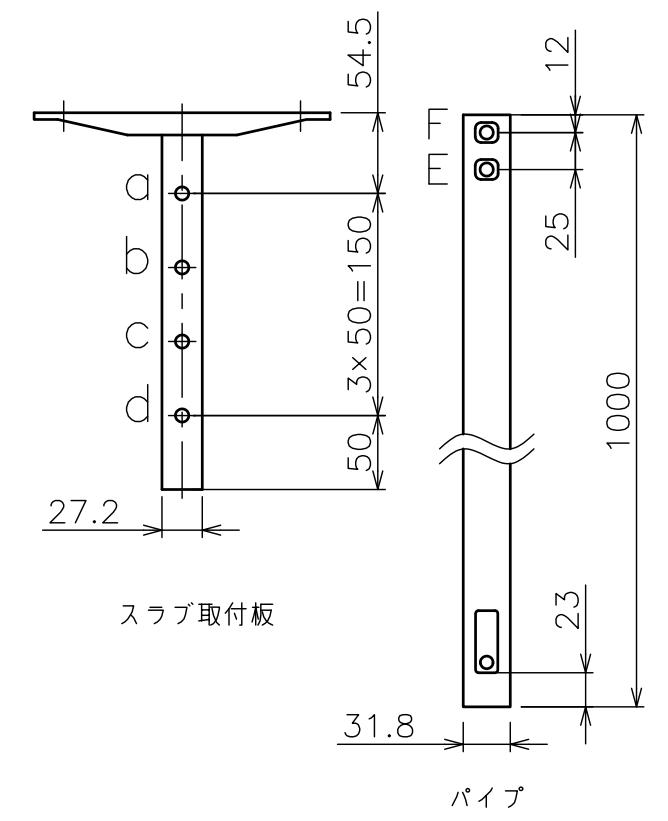

スラブ取付金具・パイプ組合せ寸法表L

取付穴	a	b	c	d
E	1046	1096	1146	1196
F	1071	1121	1171	1221

塗 装 色	ブラック(アクリル樹脂塗装)
主 要 材 質	SPHC,STKM,SS400,PP樹脂
質 量	約3.6kg
搭 載 質 量	3kg
回 転 角 度 調 整	360°
高 さ 調 整	1046~1221(25mm単位)
付 属 品	スラブ取付板:1 パイプ:1 カメラ取付ねじセット:1式 製品組立用ねじセット:1式 天井化粧アダプター:1 脱落防止ワイヤー:1 組立設置説明書:1
備 考	RoHS対応品

\*カメラによっては、取付け出来ない場合があります。カメラの仕様をご確認下さい。