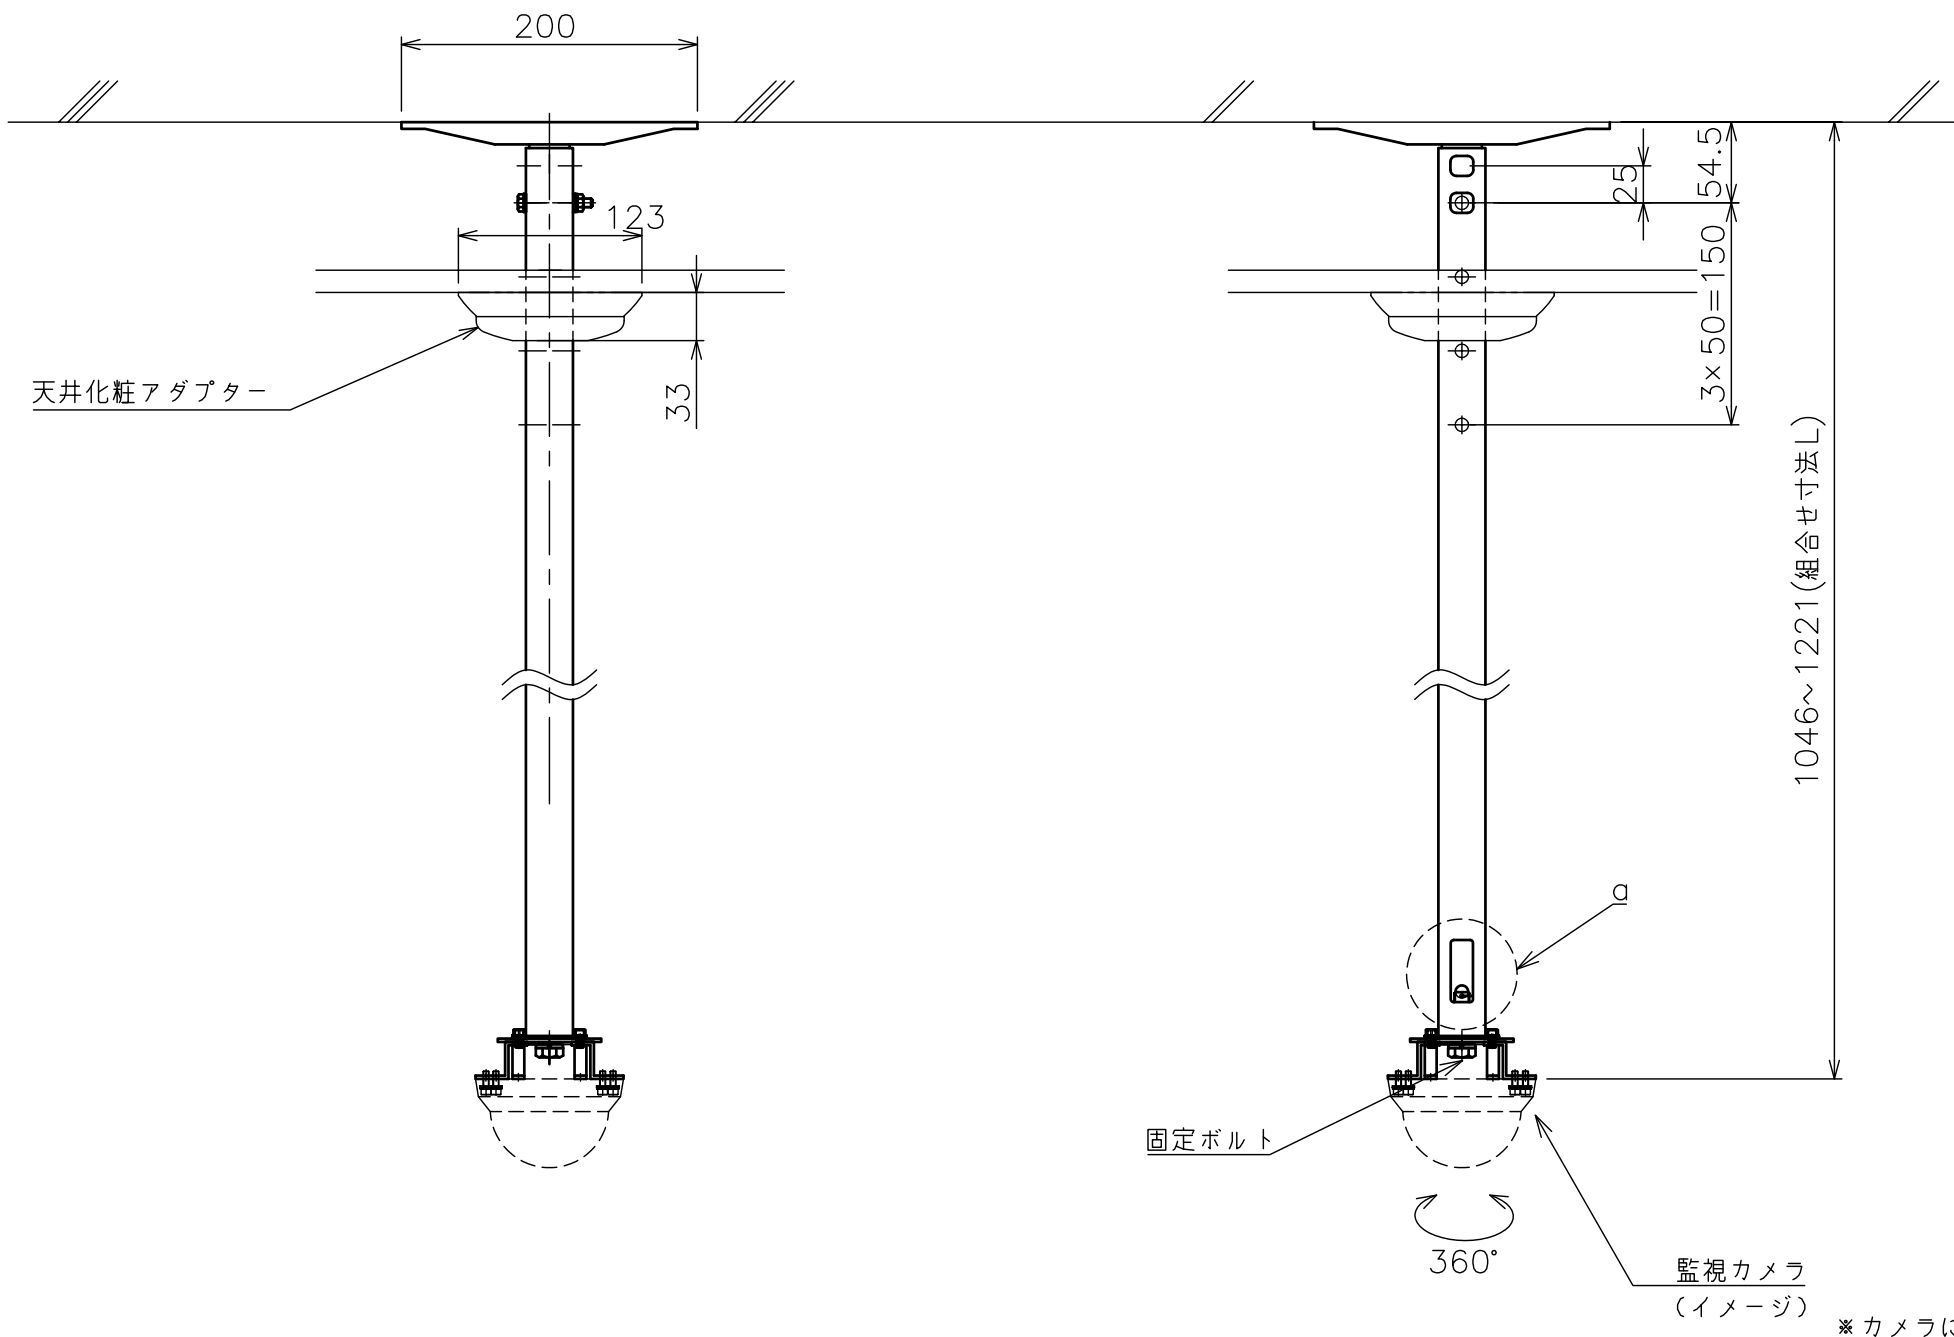

スラブ取付金具・パイプ組合せ寸法表L

取付穴	a	b	c	d
E	1046	1096	1146	1196
F	1071	1121	1171	1221

塗 装 色	ブラック(アクリル樹脂塗装)
主 要 材 質	SPHC,STKM,SS400,PP樹脂
質 量	約3.6kg
搭 載 質 量	3kg
回 転 角 度 調 整	360°
高 さ 調 整	1046~1221(25mm単位)
付 属 品	スラブ取付板:1 パイプ:1 カメラ取付ねじセット:1式 製品組立用ねじセット:1式 天井化粧アダプター:1 脱落防止ワイヤー:1 組立設置説明書:1
備 考	RoHS対応品

\*カメラによっては、取付け出来ない場合があります。カメラの仕様をご確認下さい。