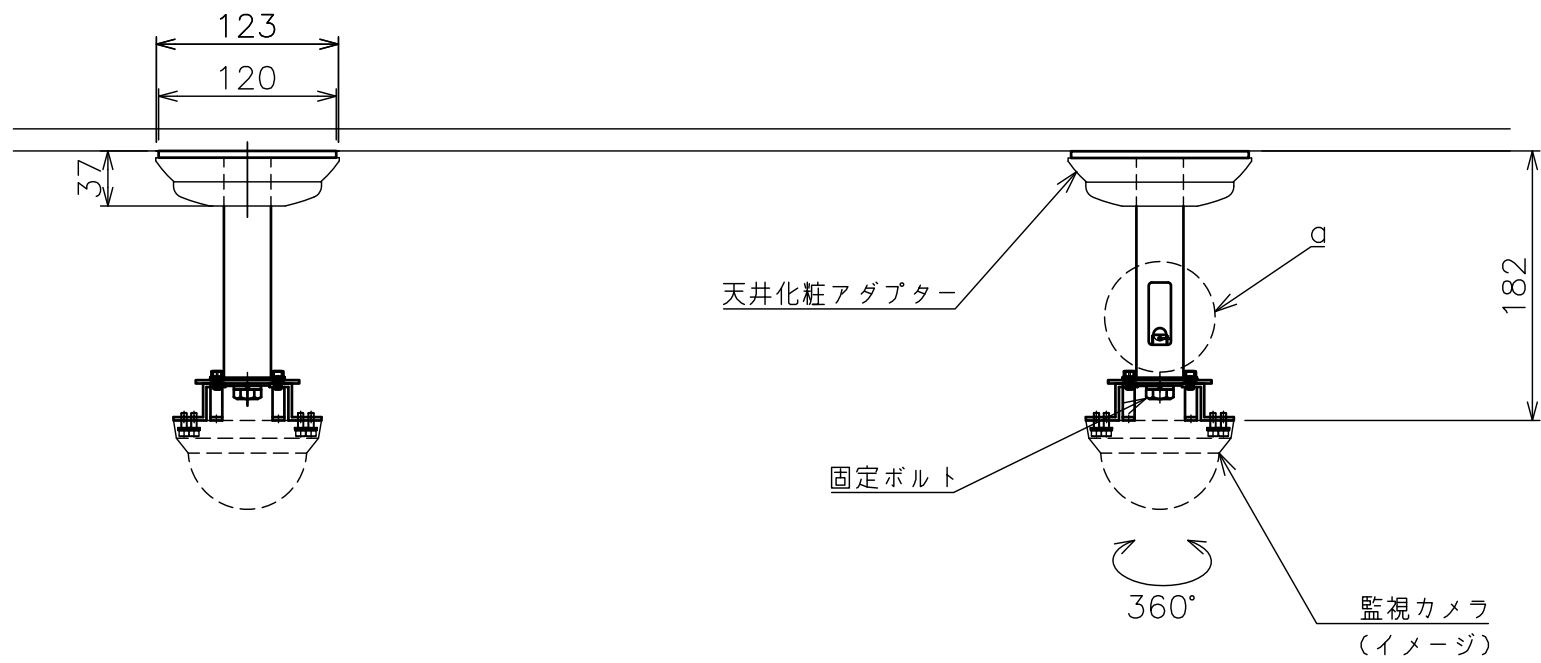

天井取付穴寸法

φ部拡大  
通線・脱落防止ワイヤー、Rピン差し込み穴  
\*1 固定ボルト脱落防止用

天井取付パイプS

金具拡大図

塗 装 色	ホワイト(アクリル樹脂塗装)
主 要 材 質	SPHC,STKM,SS400,PP樹脂
質 量	約1.1kg
搭 載 質 量	3kg
回 転 角 度 調 整	360°
付 属 品	天井取付パイプ:1 カメラ取付ねじセット:1式 製品組立用ねじセット:1式 天井化粧アダプター:1 脱落防止ワイヤー:1 組立設置説明書:1
備 考	RoHS対応品