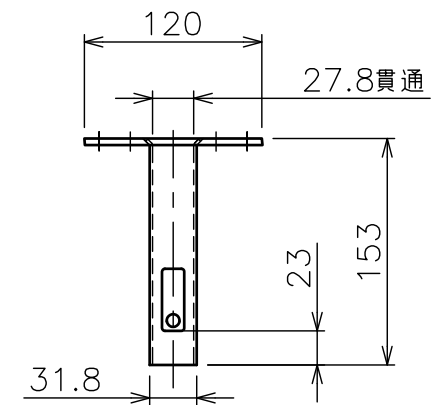

天井取付穴寸法

φ部拡大  
通線・脱落防止ワイヤー、Rピン差し込み穴  
\*1 固定ボルト脱落防止用

天井取付パイプS

金具拡大図

塗 装 色	ホワイト(アクリル樹脂塗装)
主 要 材 質	SPHC,STKM,SS400,PP樹脂
質 量	約1.1kg
搭 載 質 量	3kg
回 転 角 度 調 整	360°
付 属 品	天井取付パイプ:1 カメラ取付ねじセット:1式 製品組立用ねじセット:1式 天井化粧アダプター:1 脱落防止ワイヤー:1 組立設置説明書:1
備 考	RoHS対応品