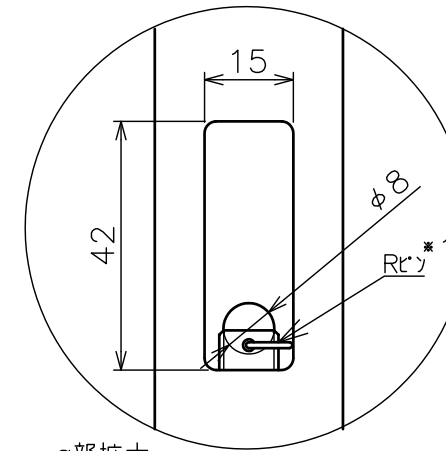

天井取付穴寸法

φ部拡大  
通線・脱落防止ワイヤー、Rピン差し込み穴  
\*1 固定ボルト脱落防止用

天井取付パイプS

金具拡大図

塗 装 色	ホワイト(アクリル樹脂塗装)
主 要 材 質	SPHC,STKM,SS400,PP樹脂
質 量	約1.1kg
搭 載 質 量	3kg
回 転 角 度 調 整	360°
付 属 品	天井取付パイプ:1 カメラ取付ねじセット:1式 製品組立用ねじセット:1式 天井化粧アダプター:1 脱落防止ワイヤー:1 組立設置説明書:1
備 考	RoHS対応品

\*カメラによっては、取付け出来ない場合があります。カメラの仕様をご確認下さい。