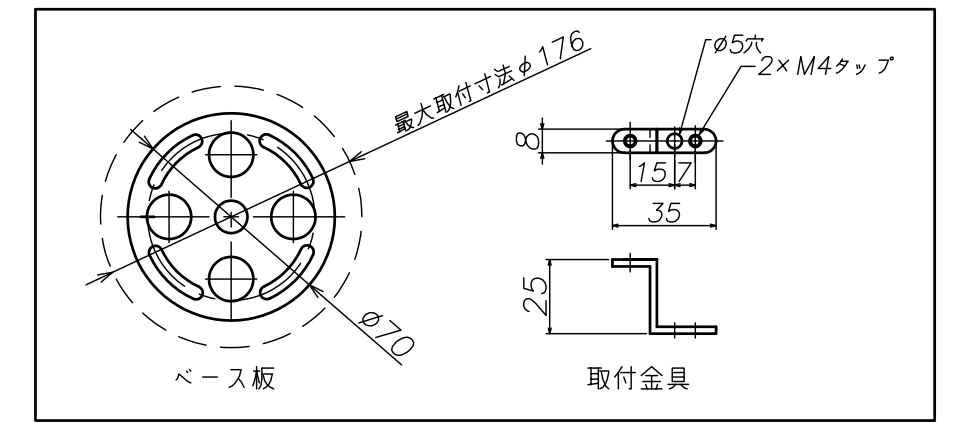

天井取付穴寸法

φ部拡大  
通線・脱落防止ワイヤー、Rピン差し込み穴  
\*1 固定ボルト脱落防止用

天井取付パイプS

金具拡大図

塗 装 色	ホワイト(アクリル樹脂塗装)
主 要 材 質	SPHC,STKM,SS400,PP樹脂
質 量	約1.1kg
搭 載 質 量	3kg
回 転 角 度 調 整	360°
付 属 品	天井取付パイプ:1 カメラ取付ねじセット:1式 製品組立用ねじセット:1式 天井化粧アダプター:1 脱落防止ワイヤー:1 組立設置説明書:1
備 考	RoHS対応品