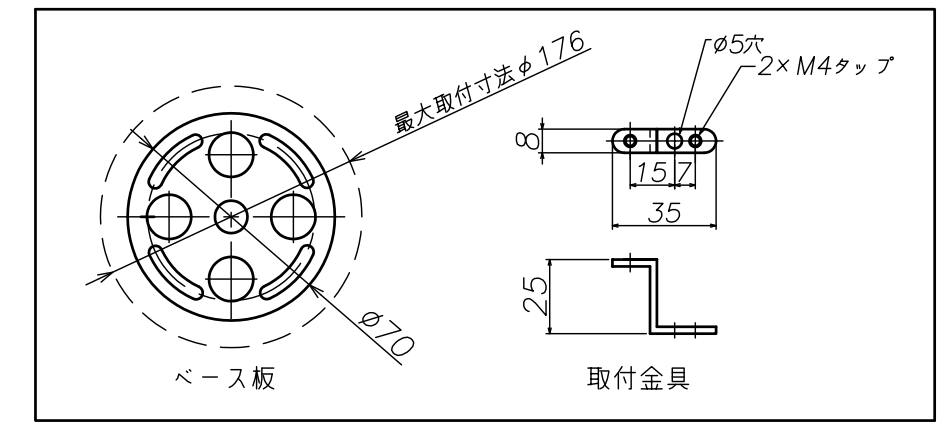

天井取付穴寸法

φ部拡大
通線・脱落防止ワイヤー、Rピン差し込み穴
*1 固定ボルト脱落防止用

天井取付パイプM

ベース板 取付金具

金具拡大図

塗 装 色	ホワイト(アクリル樹脂塗装)
主 要 材 質	SPHC,STKM,SS400,PP樹脂
質 量	約1.2kg
搭 載 質 量	3kg
回 転 角 度 調 整	360°
付 属 品	天井取付パイプ:1 カメラ取付ねじセット:1式 製品組立用ねじセット:1式 天井化粧アダプター:1 脱落防止ワイヤー:1 組立設置説明書:1
備 考	RoHS対応品

*カメラによっては、取付け出来ない場合があります。カメラの仕様をご確認下さい。