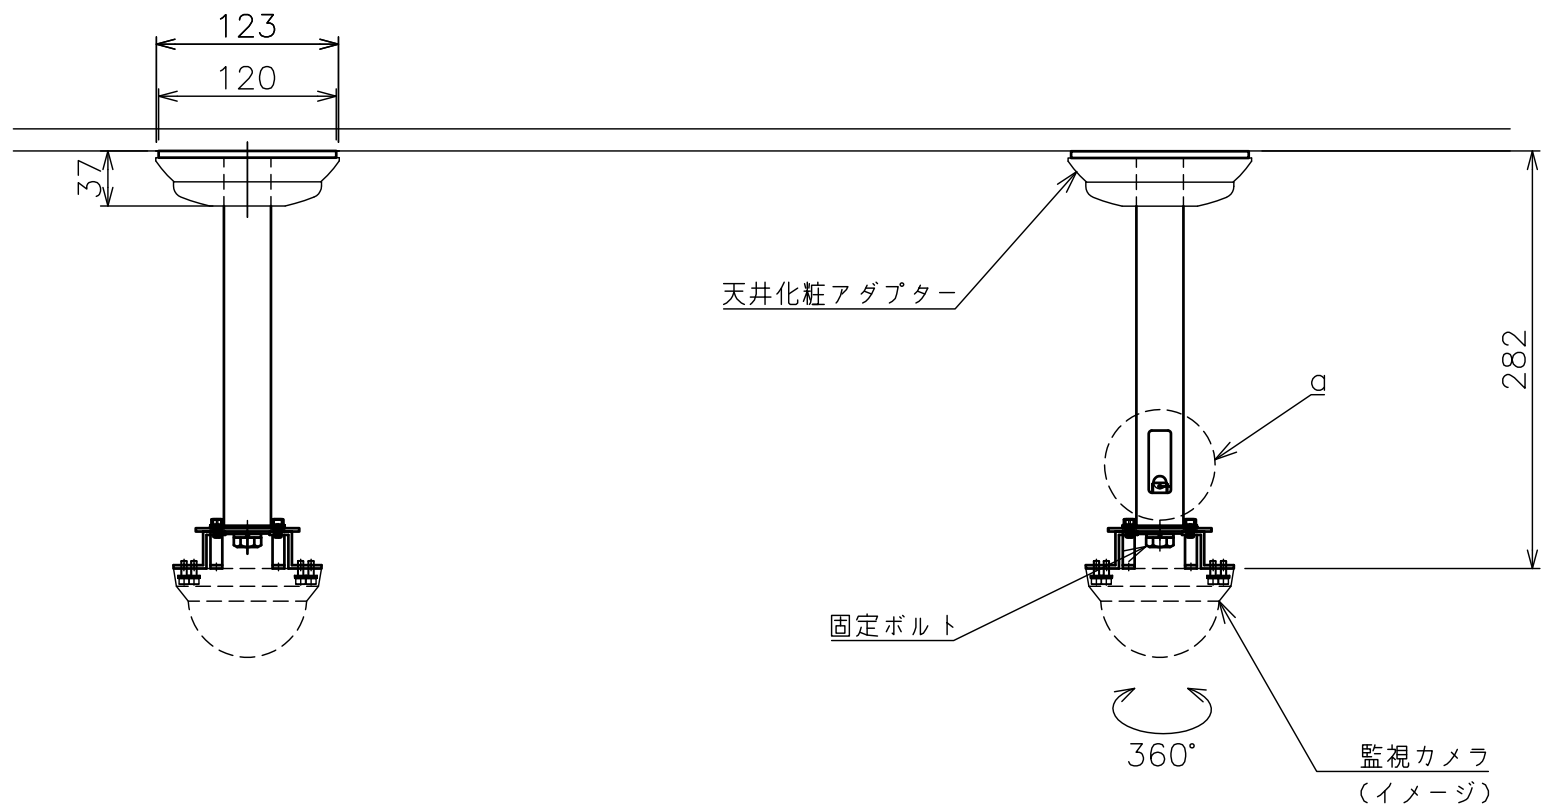

天井取付穴寸法

φ部拡大
通線・脱落防止ワイヤー、Rピン差し込み穴
*1 固定ボルト脱落防止用

天井取付パイプM

ベース板 取付金具

金具拡大図

塗 装 色	ホワイト(アクリル樹脂塗装)
主 要 材 質	SPHC,STKM,SS400,PP樹脂
質 量	約1.2kg
搭 載 質 量	3kg
回 転 角 度 調 整	360°
付 属 品	天井取付パイプ:1 カメラ取付ねじセット:1式 製品組立用ねじセット:1式 天井化粧アダプター:1 脱落防止ワイヤー:1 組立設置説明書:1
備 考	RoHS対応品