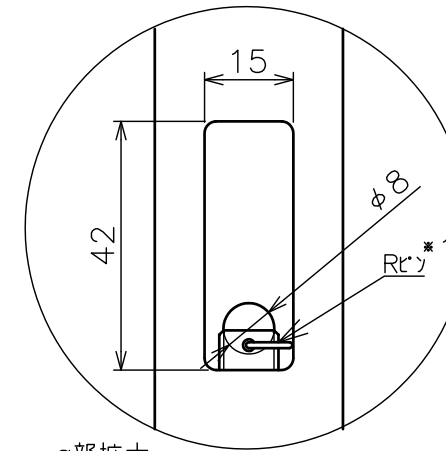

天井取付穴寸法

φ部拡大
通線・脱落防止ワイヤー、Rピン差し込み穴
*1 固定ボルト脱落防止用

天井取付パイプM

ベース板 取付金具

金具拡大図

塗 装 色	ホワイト(アクリル樹脂塗装)
主 要 材 質	SPHC,STKM,SS400,PP樹脂
質 量	約1.2kg
搭 載 質 量	3kg
回 転 角 度 調 整	360°
付 属 品	天井取付パイプ:1 カメラ取付ねじセット:1式 製品組立用ねじセット:1式 天井化粧アダプター:1 脱落防止ワイヤー:1 組立設置説明書:1
備 考	RoHS対応品

*カメラによっては、取付け出来ない場合があります。カメラの仕様をご確認下さい。