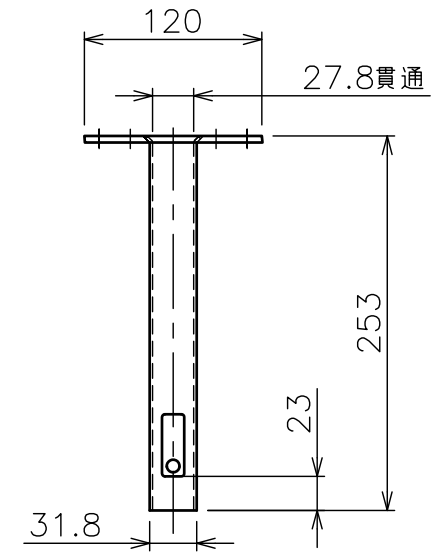

天井取付穴寸法

φ部拡大
通線・脱落防止ワイヤー、Rピン差し込み穴
*1 固定ボルト脱落防止用

天井取付パイプM

ベース板 取付金具

金具拡大図

塗 装 色	ホワイト(アクリル樹脂塗装)
主 要 材 質	SPHC,STKM,SS400,PP樹脂
質 量	約1.2kg
搭 載 質 量	3kg
回 転 角 度 調 整	360°
付 属 品	天井取付パイプ:1 カメラ取付ねじセット:1式 製品組立用ねじセット:1式 天井化粧アダプター:1 脱落防止ワイヤー:1 組立設置説明書:1
備 考	RoHS対応品