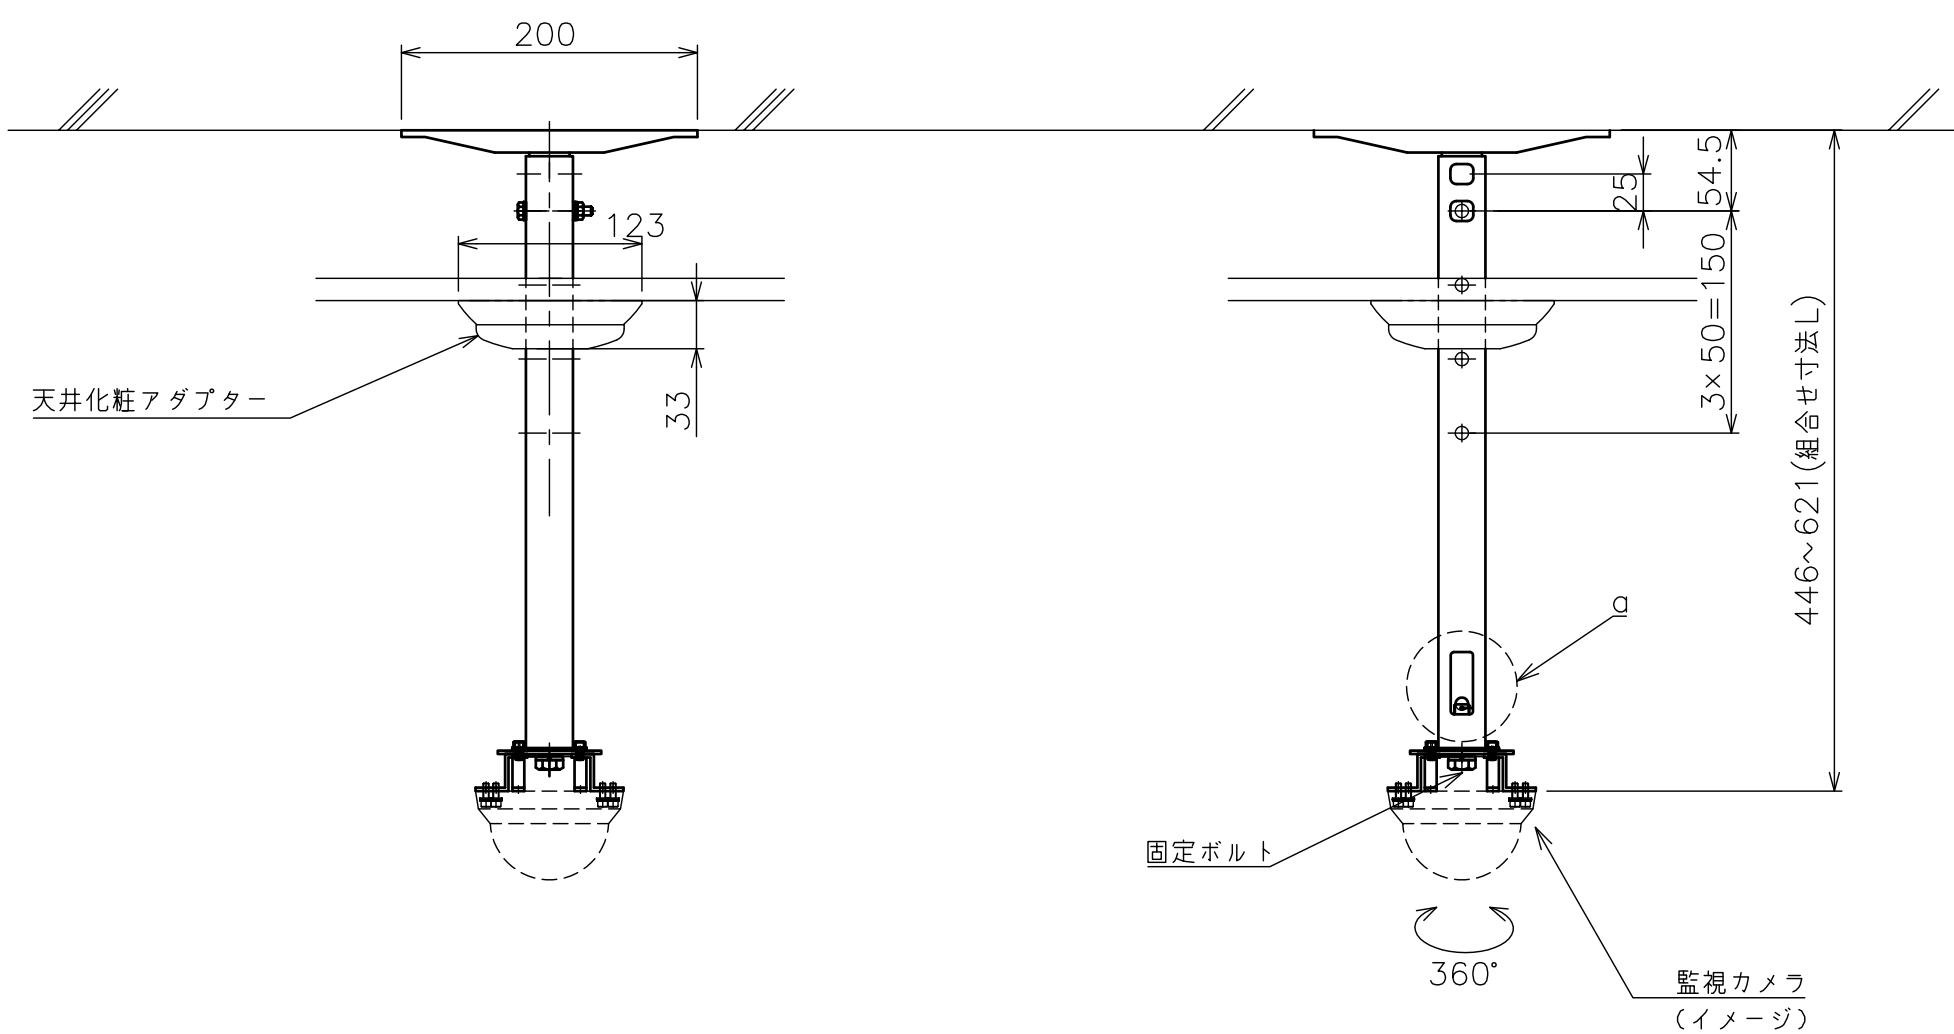

スラブ取付金具・パイプ組合せ寸法表L

取付穴	a	b	c	d
E	446	496	546	596
F	471	521	571	621

塗 装 色	ホワイト(アクリル樹脂塗装)
主 要 材 質	SPHC,STKM,SS400,PP樹脂
質 量	約2.7kg
搭 載 質 量	3kg
回 転 角 度 調 整	360°
高 さ 調 整	446~621(25mm単位)
付 属 品	スラブ取付板:1 パイプ:1 カメラ取付ねじセット:1式 製品組立用ねじセット:1式 天井化粧アダプター:1 脱落防止ワイヤー:1 組立設置説明書:1
備 考	RoHS対応品