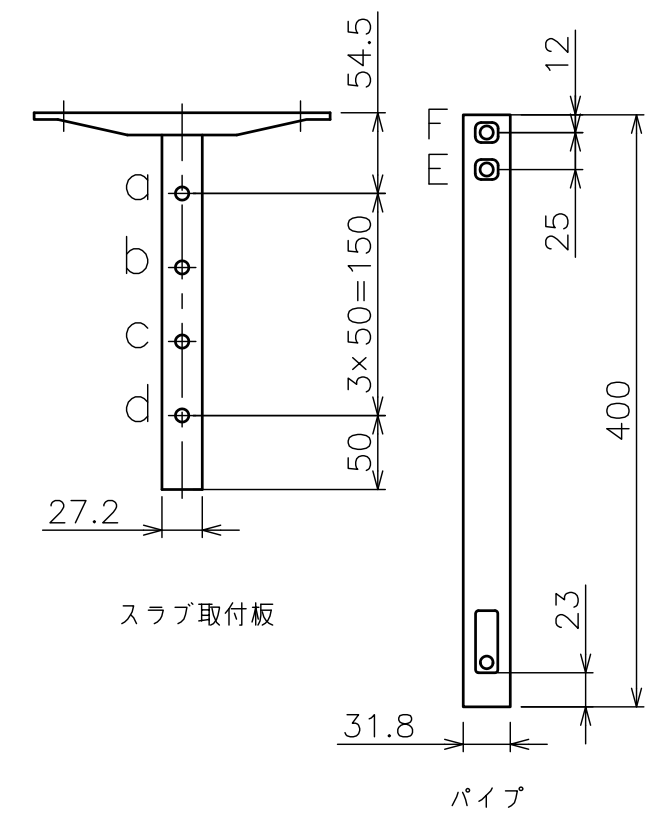

スラブ取付金具・パイプ組合せ寸法表L

取付穴	a	b	c	d
E	446	496	546	596
F	471	521	571	621

塗 装 色	ホワイト(アクリル樹脂塗装)
主 要 材 質	SPHC,STKM,SS400,PP樹脂
質 量	約2.7kg
搭 載 質 量	3kg
回 転 角 度 調 整	360°
高 さ 調 整	446~621(25mm単位)
付 属 品	スラブ取付板:1 パイプ:1 カメラ取付ねじセット:1式 製品組立用ねじセット:1式 天井化粧アダプター:1 脱落防止ワイヤー:1 組立設置説明書:1
備 考	RoHS対応品