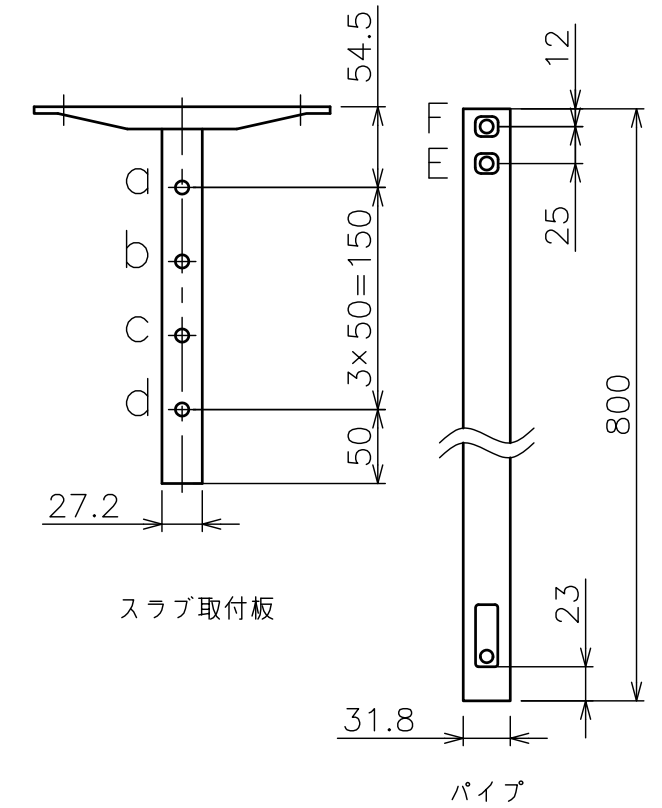

○部拡大
脱落防止ワイヤー、Rピン差し込み穴
*1 固定ボルト脱落防止用

スラブ取付金具・パイプ組合せ寸法表L

| 取付穴 | a | b | c | d |
|-----|-----|-----|-----|------|
| E | 846 | 896 | 946 | 996 |
| F | 871 | 921 | 971 | 1021 |

| | |
|-------------|---|
| 塗 装 色 | ホワイト(アクリル樹脂塗装) |
| 主 要 材 質 | SPHC,STKM,SS400,PP樹脂 |
| 質 量 | 約3.3kg |
| 搭 載 質 量 | 3kg |
| 回 転 角 度 調 整 | 360° |
| 高 さ 調 整 | 846~1021(25mm単位) |
| 付 属 品 | スラブ取付板:1 パイプ:1 カメラ取付ねじセット:1式 製品組立用ねじセット:1式 天井化粧アダプター:1 脱落防止ワイヤー:1 組立設置説明書:1 |
| 備 考 | RoHS対応品 |