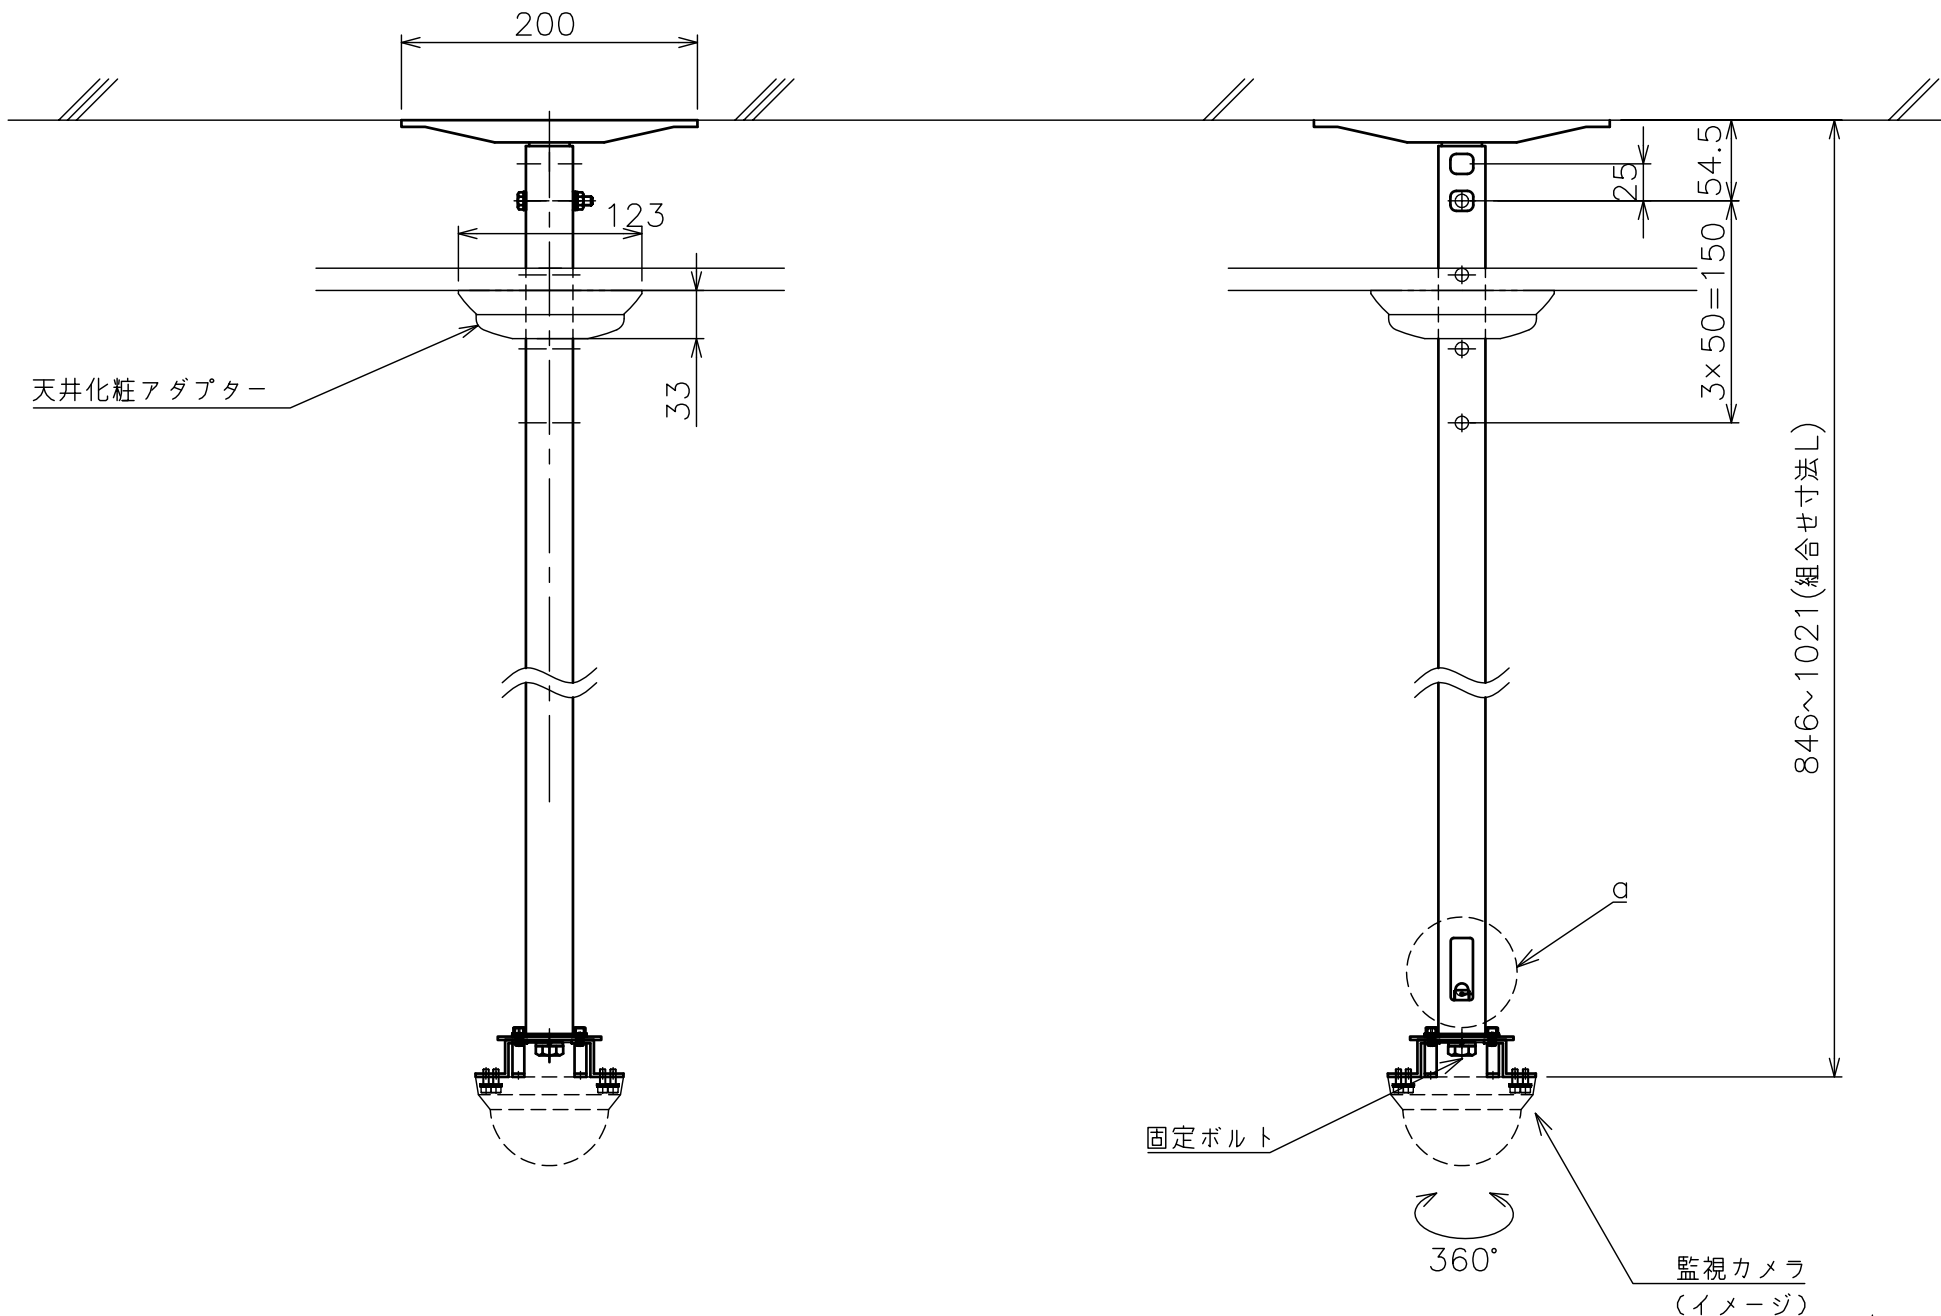

○部拡大
脱落防止ワイヤー、Rピン差し込み穴
*1 固定ボルト脱落防止用

スラブ取付金具・パイプ組合せ寸法表L

| 取付穴 | a | b | c | d |
|-----|-----|-----|-----|------|
| E | 846 | 896 | 946 | 996 |
| F | 871 | 921 | 971 | 1021 |

| | |
|-------------|---|
| 塗 装 色 | ホワイト(アクリル樹脂塗装) |
| 主 要 材 質 | SPHC,STKM,SS400,PP樹脂 |
| 質 量 | 約3.3kg |
| 搭 載 質 量 | 3kg |
| 回 転 角 度 調 整 | 360° |
| 高 さ 調 整 | 846~1021(25mm単位) |
| 付 属 品 | スラブ取付板:1 パイプ:1 カメラ取付ねじセット:1式 製品組立用ねじセット:1式 天井化粧アダプター:1 脱落防止ワイヤー:1 組立設置説明書:1 |
| 備 考 | RoHS対応品 |

*カメラによっては、取付け出来ない場合があります。カメラの仕様をご確認下さい。