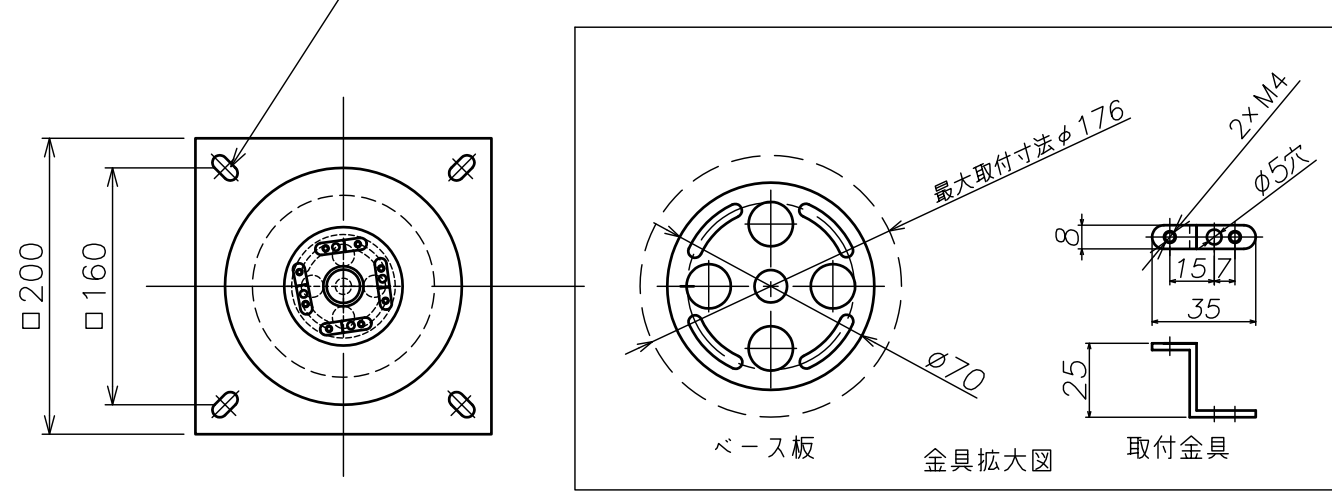

4-φ13×20(アンカー用長孔)

スラブ取付金具・パイプ組合せ寸法表L

取付穴	a	b	c	d
E	1046	1096	1146	1196
F	1071	1121	1171	1221

塗 装 色	ホワイト(アクリル樹脂塗装)
主 要 材 質	SPHC,STKM,SS400,PP樹脂
質 量	約3.6kg
搭 載 質 量	3kg
回 転 角 度 調 整	360°
高 さ 調 整	1046~1221(25mm単位)
付 属 品	スラブ取付板:1 パイプ:1 カメラ取付ねじセット:1式 製品組立用ねじセット:1式 天井化粧アダプター:1 脱落防止ワイヤー:1 組立設置説明書:1
備 考	RoHS対応品