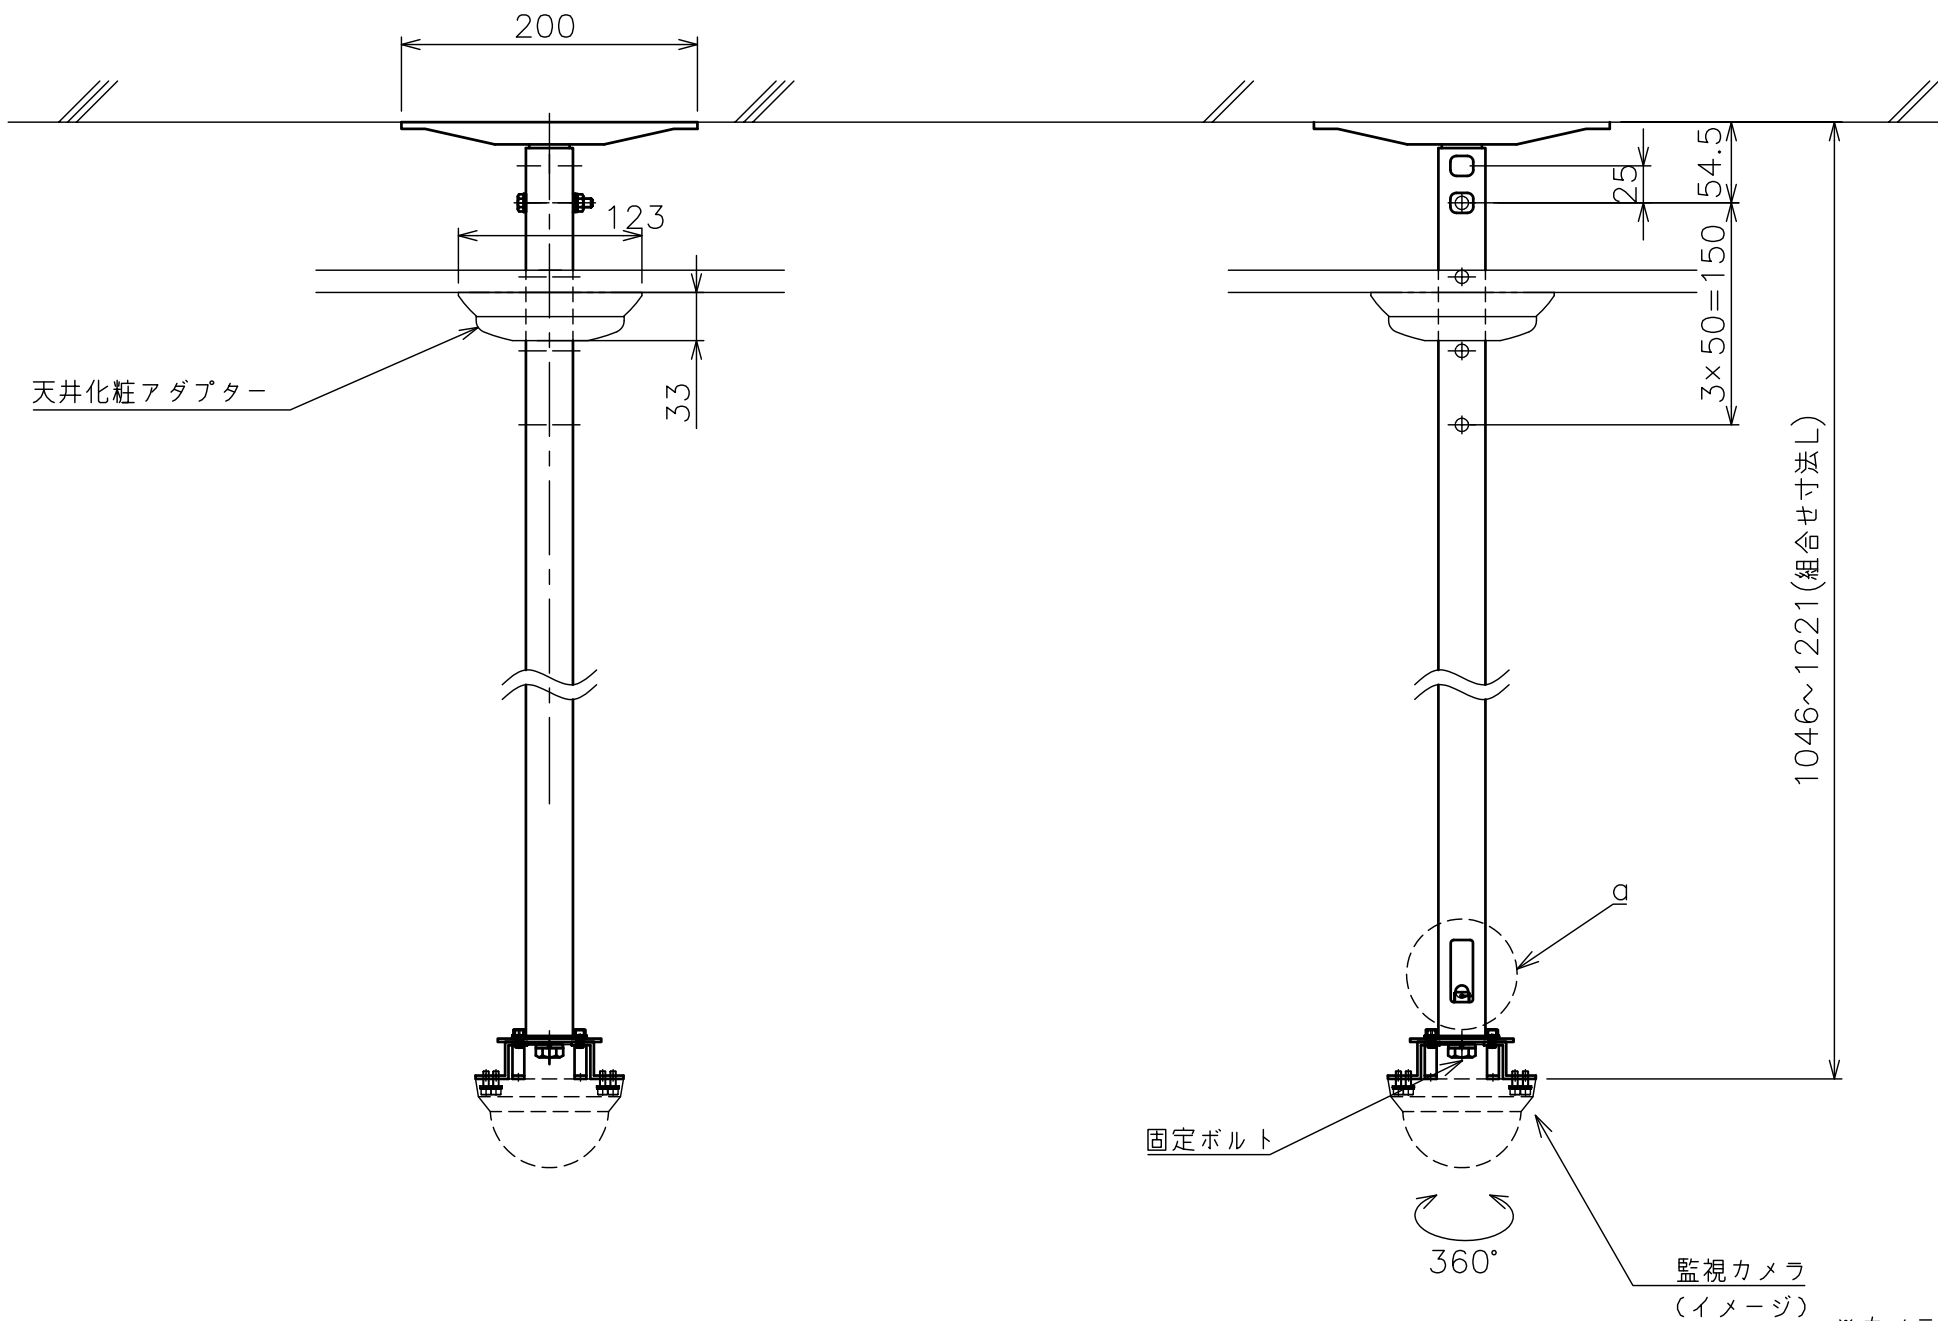

4-φ13×20(アンカー用長孔)

スラブ取付金具・パイプ組合せ寸法表L

取付穴	a	b	c	d
E	1046	1096	1146	1196
F	1071	1121	1171	1221

塗 装 色	ホワイト(アクリル樹脂塗装)
主 要 材 質	SPHC,STKM,SS400,PP樹脂
質 量	約3.6kg
搭 載 質 量	3kg
回 転 角 度 調 整	360°
高 さ 調 整	1046~1221(25mm単位)
付 属 品	スラブ取付板:1 パイプ:1 カメラ取付ねじセット:1式 製品組立用ねじセット:1式 天井化粧アダプター:1 脱落防止ワイヤー:1 組立設置説明書:1
備 考	RoHS対応品

\*カメラによっては、取付け出来ない場合があります。カメラの仕様をご確認下さい。