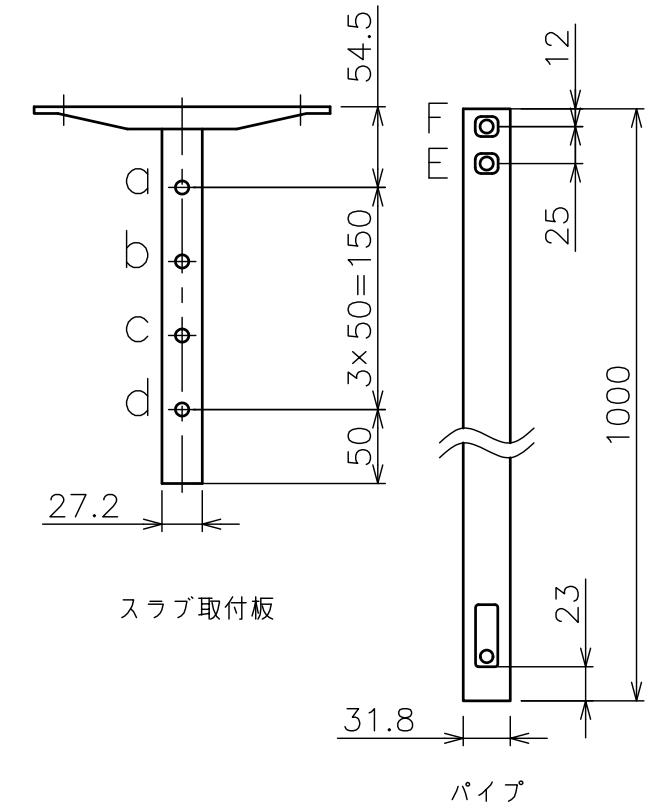

4-φ13×20(アンカー用長孔)

スラブ取付金具・パイプ組合せ寸法表L

取付穴	a	b	c	d
E	1046	1096	1146	1196
F	1071	1121	1171	1221

塗 装 色	ホワイト(アクリル樹脂塗装)
主 要 材 質	SPHC,STKM,SS400,PP樹脂
質 量	約3.6kg
搭 載 質 量	3kg
回 転 角 度 調 整	360°
高 さ 調 整	1046~1221(25mm単位)
付 属 品	スラブ取付板:1 パイプ:1 カメラ取付ねじセット:1式 製品組立用ねじセット:1式 天井化粧アダプター:1 脱落防止ワイヤー:1 組立設置説明書:1
備 考	RoHS対応品

\*カメラによっては、取付け出来ない場合があります。カメラの仕様をご確認下さい。