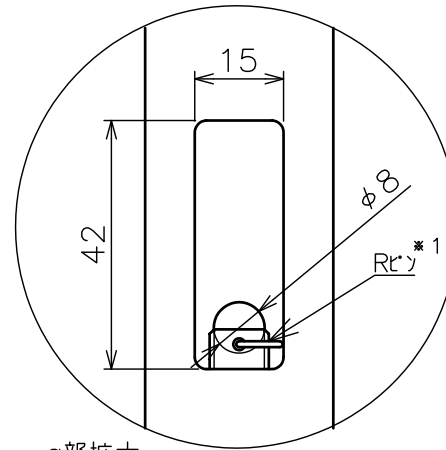

4-φ13×20(アンカー用長孔)

スラブ取付金具・パイプ組合せ寸法表L

取付穴	a	b	c	d
E	1046	1096	1146	1196
F	1071	1121	1171	1221

塗 装 色	ホワイト(アクリル樹脂塗装)
主 要 材 質	SPHC,STKM,SS400,PP樹脂
質 量	約3.6kg
搭 載 質 量	3kg
回 転 角 度 調 整	360°
高 さ 調 整	1046~1221(25mm単位)
付 属 品	スラブ取付板:1 パイプ:1 カメラ取付ねじセット:1式 製品組立用ねじセット:1式 天井化粧アダプター:1 脱落防止ワイヤー:1 組立設置説明書:1
備 考	RoHS対応品

\*カメラによっては、取付け出来ない場合があります。カメラの仕様をご確認下さい。